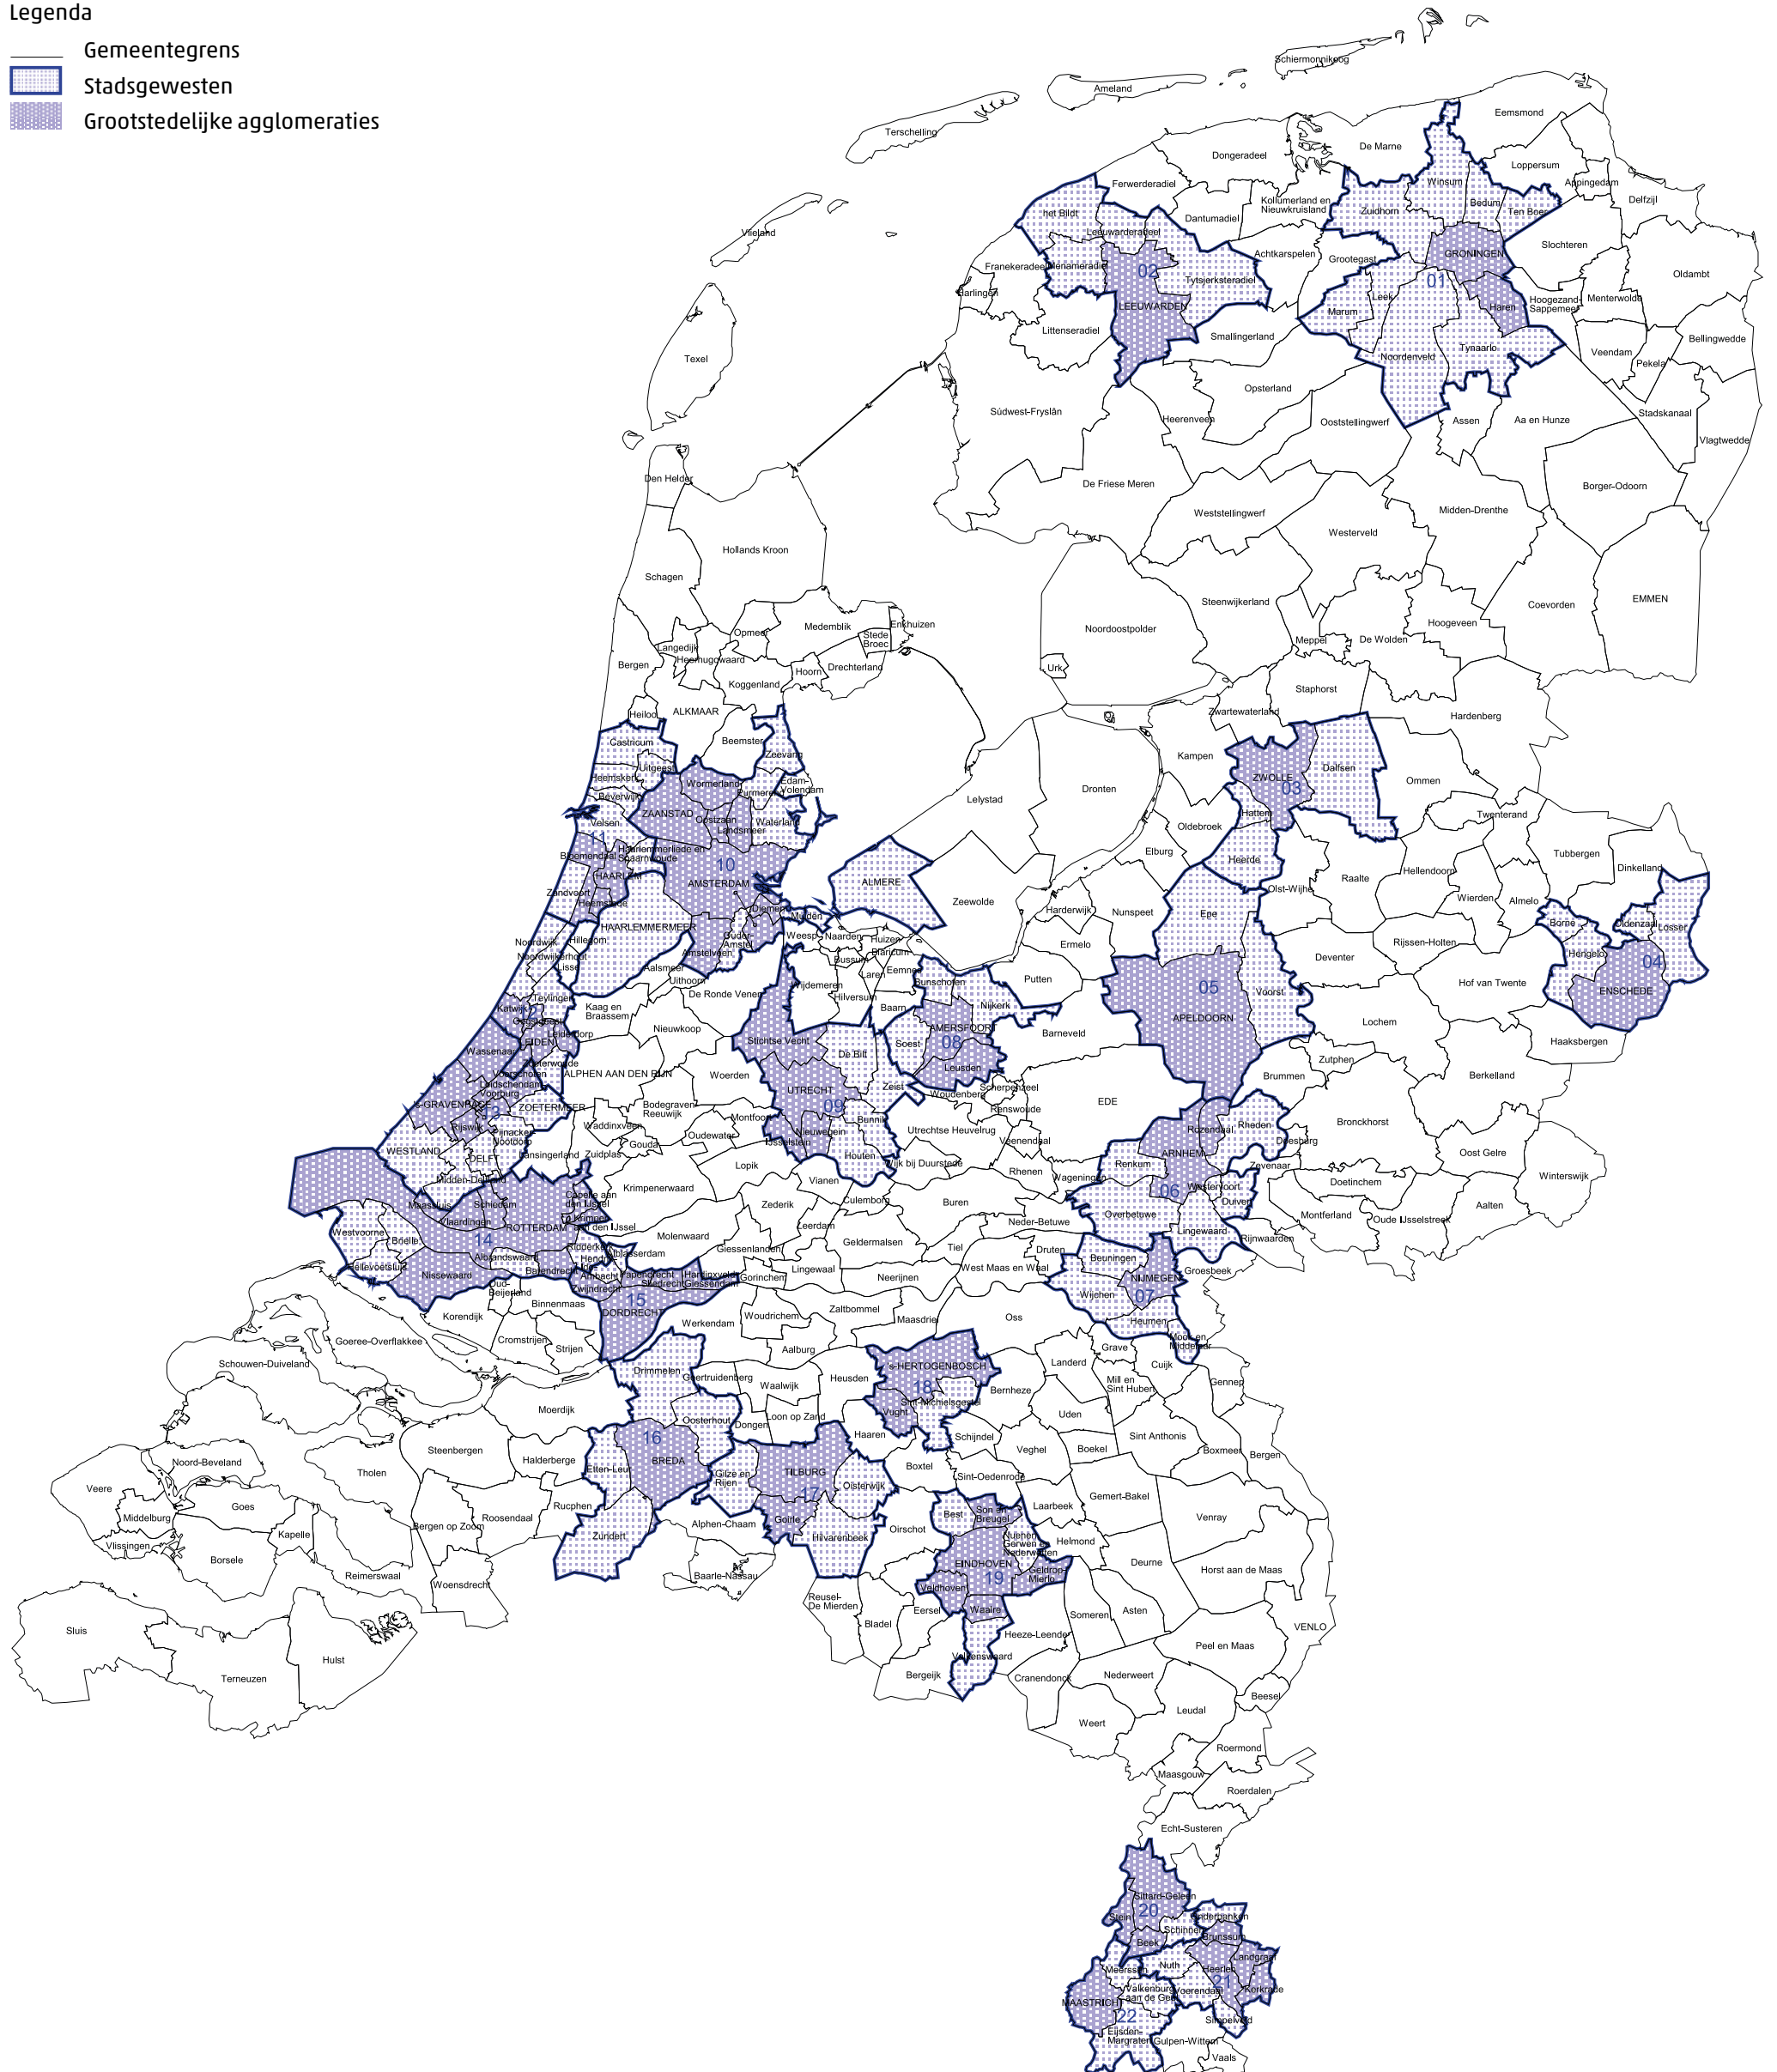

Indeling van Nederland in 22 grootstedelijke agglomeraties en stadsgewesten

Gemeentelijke indeling van Nederland op 1 januari 2015

Legenda

-  Gemeentegrens
-  Stadsgewesten
-  Grootstedelijke agglomeraties

0 5 10 15 20 Kilometers

De namen van gemeenten met 100 000 of meer inwoners zijn kapitaal afgedrukt.

Bij de gemeentegrenzen is geen rekening gehouden met het tot de gemeenten behorende buitenwater.

Overzicht van de 22 stadsgewesten op 1 januari 2015

Overzicht van de 22 grootstedelijke agglomeraties op 1 januari 2015

01 Groningen Haren Groningen	19 Eindhoven Eindhoven Geldrop-Mierlo Son en Breugel Veldhoven Waalre
02 Leeuwarden Leeuwarden	20 Geleen/Sittard Beek Sittard-Geleen Stein
03 Zwolle Zwolle	21 Heerlen Brunssum Heerlen Kerkrade Landgraaf
04 Enschede Enschede	22 Maastricht Maastricht
05 Apeldoorn Apeldoorn	
06 Arnhem Arnhem Rozendaal	
07 Nijmegen Nijmegen	
08 Amersfoort Leusden Amersfoort	
09 Utrecht Nieuwegein Stichtse Vecht Utrecht IJsselstein	
10 Amsterdam Amstelveen Amsterdam Diemen Landsmeer Oostzaan Wormerland Zaanstad	
11 Haarlem Bloemendaal Haarlem Heemstede	
12 Leiden Katwijk Leiden Leiderdorp Oegstgeest Voorschoten	
13 's-Gravenhage 's-Gravenhage Leidschendam-Voorburg Rijswijk Wassenaar	
14 Rotterdam Barendrecht Capelle aan den IJssel Krimpen aan den IJssel Maassluis Nissewaard Rotterdam Schiedam Vlaardingen	
15 Dordrecht Dordrecht Hardinxveld-Giessendam Papendrecht Sliedrecht Zwijndrecht	
16 Breda Breda	
17 Tilburg Goirle Tilburg	
18 's-Hertogenbosch 's-Hertogenbosch Vught	