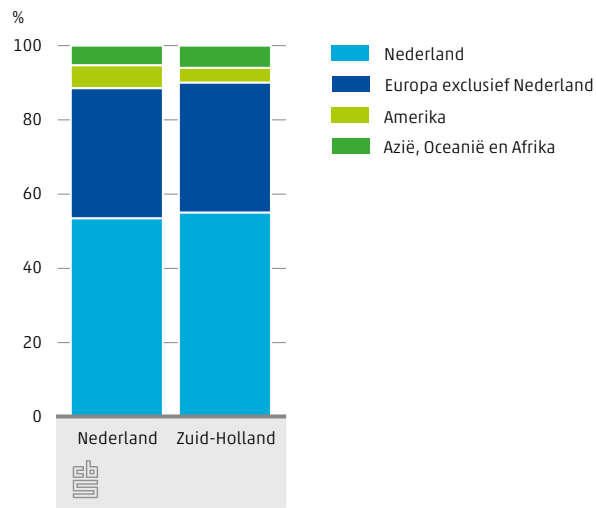

Cultuur en vrije tijd

 Centraal Bureau voor de Statistiek

2732 theatervoorstellingen in Zuid-Holland in 2013

130 musea in Zuid-Holland

10.8.1 Herkomst van hotelgasten, 2013

10.8.2 Voorstellingen van professionele podiumkunsten per soort in Zuid-Holland, 2013

10.8.3 Gasten van verblijfsaccommodaties in Zuid-Holland naar soort accommodatie, 2013

10.8.4 Aandeel betaald bezoek en aandeel buitenlands bezoek musea, 2013