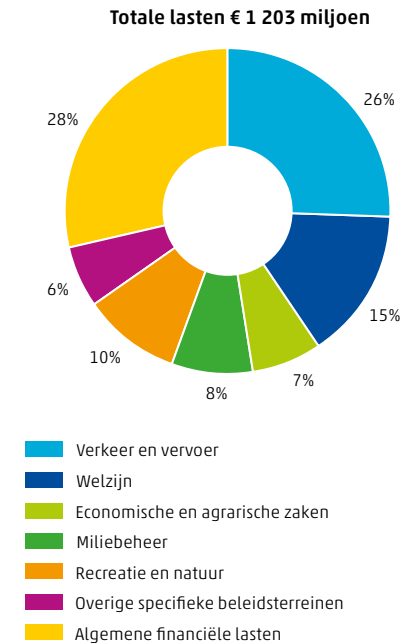

10.1.1 Bevolkingsontwikkeling in Zuid-Holland naar leeftijd

10.1.2 Ontwikkeling verkoopprijs koopwoningen

10.1.3 Baten van de provincie Zuid-Holland, 2013

10.1.4 Lasten van de provincie Zuid-Holland, 2013

Factsheet

Zuid-Holland

Regionale economie

 Centraal Bureau voor de Statistiek

-1,0% economische groei in Zuid-Holland in 2013

8,5% van de beroepsbevolking in Zuid-Holland is werkloos

10.2.1 Ontwikkeling van het aantal bedrijfsvestigingen