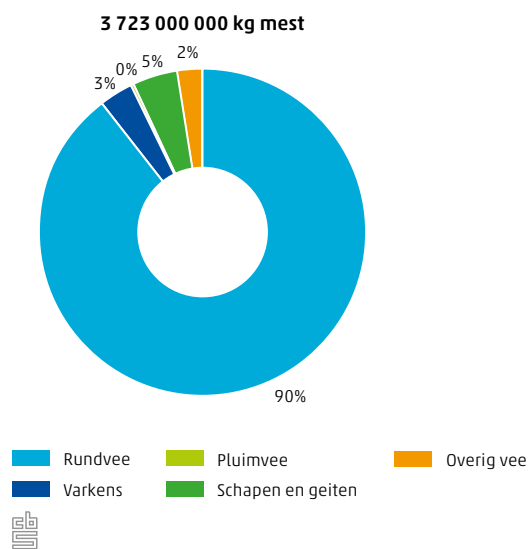

Factsheet

Zuid-Holland

Natuur en milieu

 Centraal Bureau voor de Statistiek

10.6.1 Ontwikkeling oppervlakte natuurgebieden in Zuid-Holland

10.6.2 Afvalstoffen per inwoner in Zuid-Holland, 2013

10.6.3 Dierlijke mestproductie in Zuid-Holland, 2013

10.6.4 Energieverbruik particuliere woningen in Zuid-Holland, 2012

3% van de provincie Zuid-Holland bestaat uit bos

120 000 000 kg varkensmest jaarlijks geproduceerd in Zuid-Holland

Factsheet

Zuid-Holland