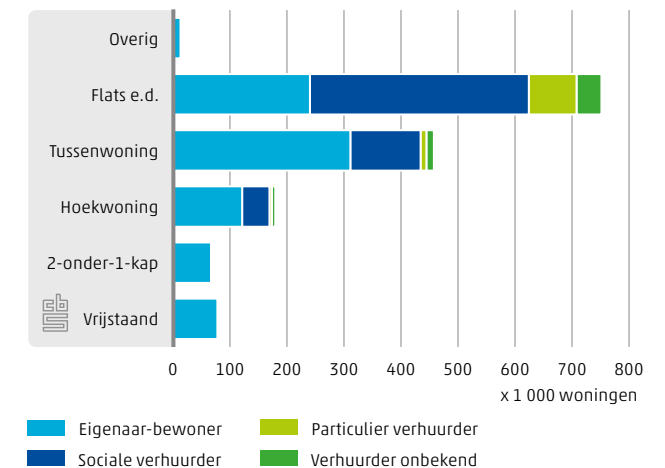

10.4.1 Bodemgebruik in Zuid-Holland, 2010

-  Land-, spoor en waterwegen
-  Woonterrein
-  Bedrijven en voorzieningen
-  Semi-bebouwd terrein
-  Recreatieterrein
-  Agrarisch terrein
-  Bos en open natuurlijk terrein

10.4.2 Nabijheid van voorzieningen, 2013

10.4.3 Ontwikkeling bouwvergunningen voor nieuwbouwwoningen

10.4.4 Woningen in Zuid-Holland naar bouwwijze en huur/koop, 2012

Factsheet

Zuid-Holland

Leefbaarheid

Centraal Bureau voor de Statistiek