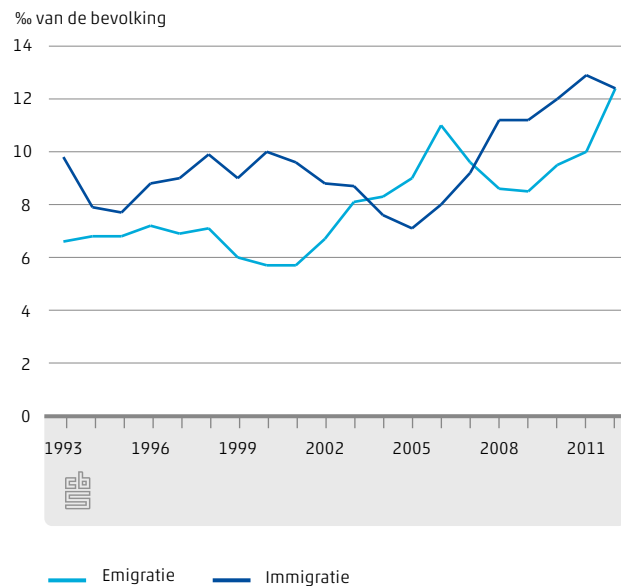

Factsheet

Zuid-Holland

Internationaal

Centraal Bureau voor de Statistiek

10.7.1 Ontwikkeling Zuid-Holland migratie naar en vanuit het buitenland