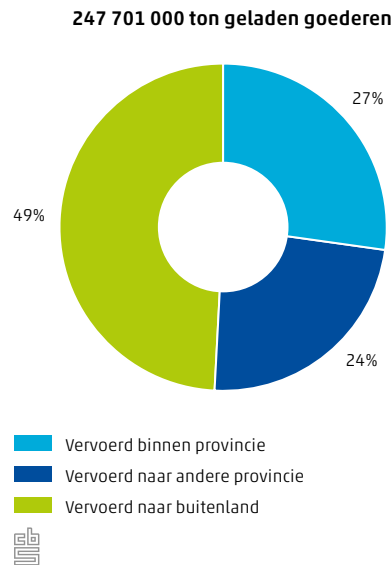

Centraal Bureau voor de Statistiek

7,4 jaar is de gemiddelde leeftijd van bestelauto's in Zuid-Holland

11% van de reizigerskilometers in Zuid-Holland wordt afgelegd per trein

10.3.1 Ontwikkeling aantal verkeersdoden

10.3.2 Aantal auto's per 1 000 inwoners naar leeftijd, 2014

10.3.3 Bestemming van in provincie Zuid-Holland geladen goederen, 2012 (wegvervoer, spoorvervoer en binnenvaart)

10.3.4 Gemiddeld gereisde afstand per persoon per dag, 12 jaar en ouder, 2013