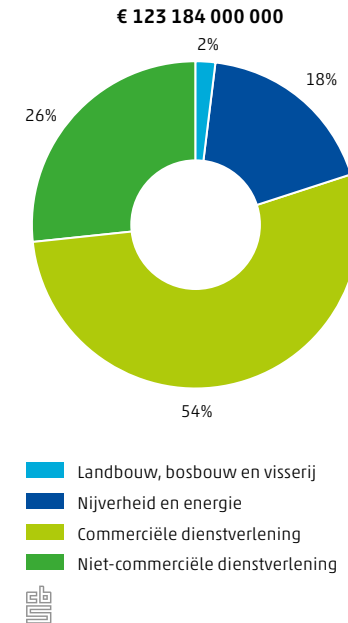

10.2.4 Toegevoegde waarde tegen basisprijzen in Zuid-Holland naar sector, 2012