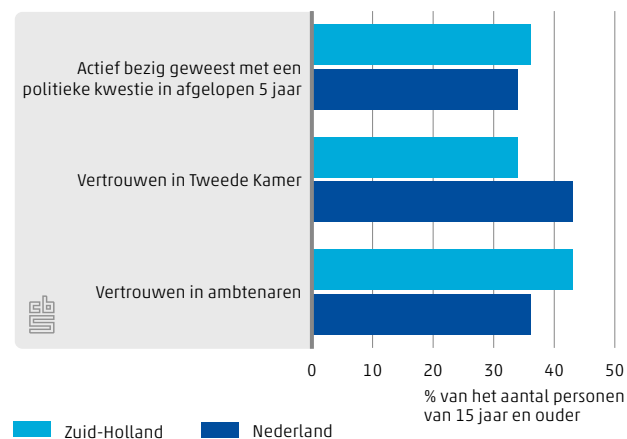

10.4.2 Nabijheid van voorzieningen, 2013

10.4.3 Ontwikkeling bouwvergunningen voor nieuwbouwwoningen

10.4.4 Woningen in Zuid-Holland naar bouwwijze en huur/koop, 2012

Factsheet

Zuid-Holland

Leefbaarheid

Centraal Bureau voor de Statistiek

55% van de Zuid-Hollanders heeft vertrouwen in de medemens

21% van de inwoners van Zuid-Holland kreeg in 2013 te maken met cybercrime

10.5.1 Contacten met familie, vrienden en burens, 2012-2013

10.5.2 Verdeling kerkelijkheid in Zuid-Holland, 2013

10.5.3 Politiek gerelateerde acties en vertrouwen in ambtenaren en de Tweede Kamer, 2012-2013

10.5.4 Aandeel van de bevolking dat inschat een groot risico te lopen om slachtoffer te worden van een misdrijf, 2013