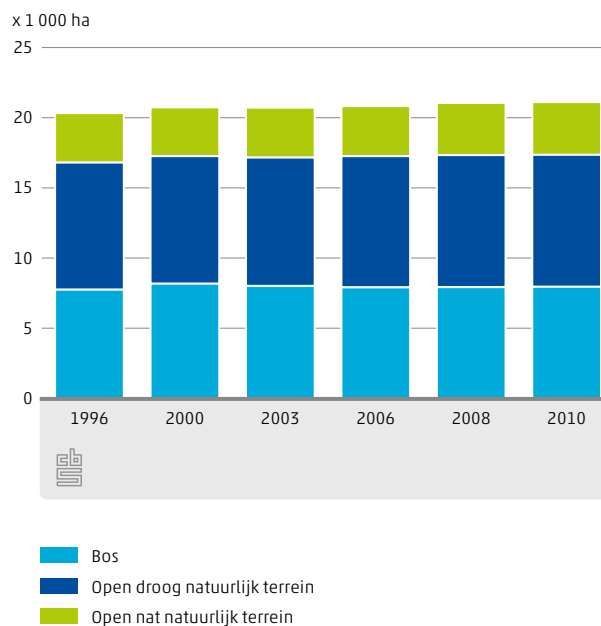

Factsheet

Zuid-Holland

Natuur en milieu

Centraal Bureau voor de Statistiek

10.6.1 Ontwikkeling oppervlakte natuurgebieden in Zuid-Holland