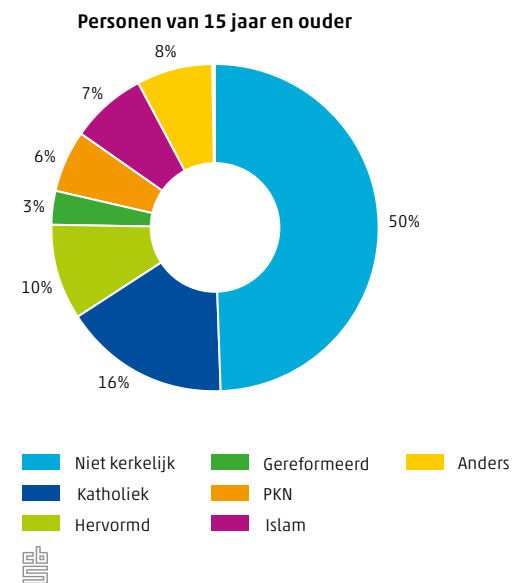

55% van de Zuid-Hollanders heeft vertrouwen in de medemens

21% van de inwoners van Zuid-Holland kreeg in 2013 te maken met cybercrime

10.5.1 Contacten met familie, vrienden en burens, 2012-2013

10.5.2 Verdeling kerkelijkheid in Zuid-Holland, 2013

10.5.3 Politiek gerelateerde acties en vertrouwen in ambtenaren en de Tweede Kamer, 2012-2013

10.5.4 Aandeel van de bevolking dat inschat een groot risico te lopen om slachtoffer te worden van een misdrijf, 2013