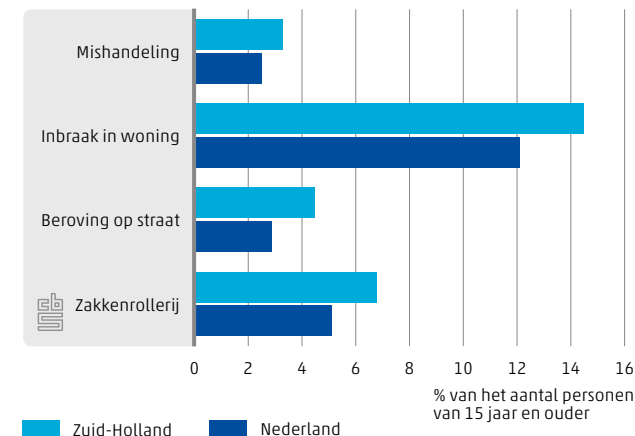

10.4.2 Nabijheid van voorzieningen, 2013

10.4.3 Ontwikkeling bouwvergunningen voor nieuwbouwwoningen

10.4.4 Woningen in Zuid-Holland naar bouwwijze en huur/koop, 2012

Factsheet

Zuid-Holland

Leefbaarheid

Centraal Bureau voor de Statistiek

55% van de Zuid-Hollanders heeft vertrouwen in de medemens

21% van de inwoners van Zuid-Holland kreeg in 2013 te maken met cybercrime

10.5.1 Contacten met familie, vrienden en burens, 2012-2013

10.5.2 Verdeling kerkelijkheid in Zuid-Holland, 2013

10.5.3 Politiek gerelateerde acties en vertrouwen in ambtenaren en de Tweede Kamer, 2012-2013

10.5.4 Aandeel van de bevolking dat inschat een groot risico te lopen om slachtoffer te worden van een misdrijf, 2013