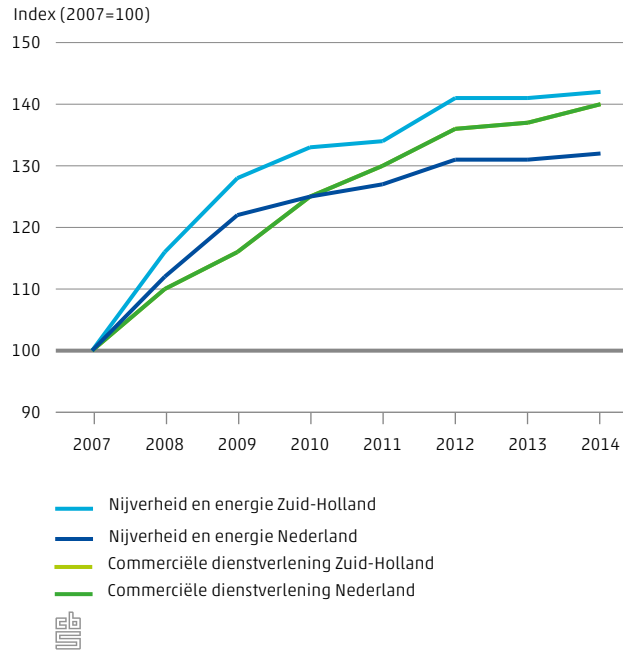

Factsheet

Zuid-Holland

Regionale economie

 Centraal Bureau voor de Statistiek

-1,0% economische groei in Zuid-Holland in 2013

8,5% van de beroepsbevolking in Zuid-Holland is werkloos

10.2.1 Ontwikkeling van het aantal bedrijfsvestigingen