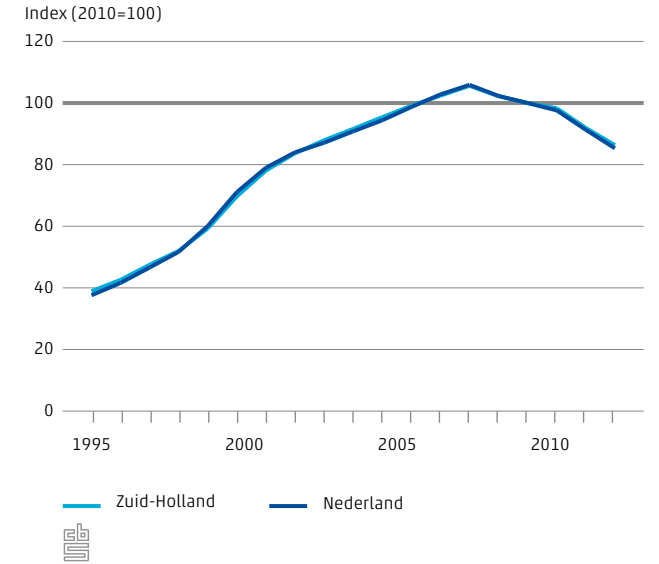

Factsheet

Zuid-Holland

Algemeen

 Centraal Bureau voor de Statistiek

€212 000 is de gemiddelde verkoopprijs van woningen in Zuid-Holland in 2013

39% van de Zuid-Hollandse huishoudens is een eenpersoonshuishouden

10.1.1 Bevolkingsontwikkeling in Zuid-Holland naar leeftijd

10.1.2 Ontwikkeling verkoopprijs koopwoningen

10.1.3 Baten van de provincie Zuid-Holland, 2013

10.1.4 Lasten van de provincie Zuid-Holland, 2013