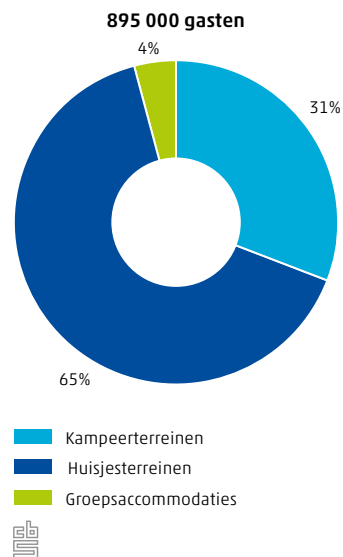

Cultuur en vrije tijd

 Centraal Bureau voor de Statistiek

2732 theatervoorstellingen in Zuid-Holland in 2013

130 musea in Zuid-Holland

10.8.1 Herkomst van hotelgasten, 2013

10.8.2 Voorstellingen van professionele podiumkunsten per soort in Zuid-Holland, 2013

10.8.3 Gasten van verblijfsaccommodaties in Zuid-Holland naar soort accommodatie, 2013

10.8.4 Aandeel betaald bezoek en aandeel buitenlands bezoek musea, 2013