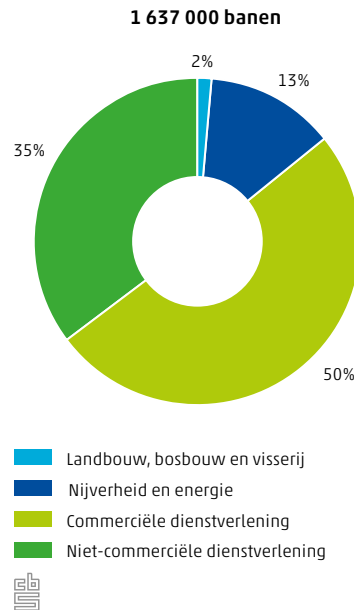

10.2.3 Banen van werknemers in Zuid-Holland naar sector, 2012