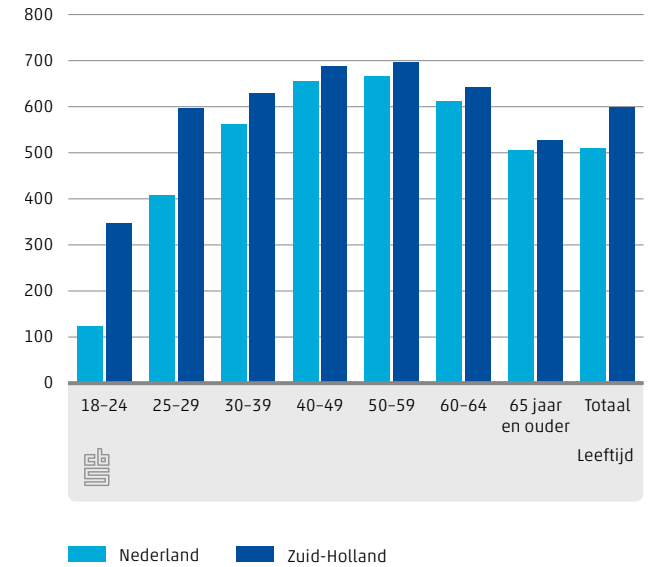

Centraal Bureau voor de Statistiek

7,4 jaar is de gemiddelde leeftijd van bestelauto's in Zuid-Holland

11% van de reizigerskilometers in Zuid-Holland wordt afgelegd per trein

10.3.1 Ontwikkeling aantal verkeersdoden

10.3.2 Aantal auto's per 1 000 inwoners naar leeftijd, 2014

10.3.3 Bestemming van in provincie Zuid-Holland geladen goederen, 2012 (wegvervoer, spoorvervoer en binnenvaart)

10.3.4 Gemiddeld gereisde afstand per persoon per dag, 12 jaar en ouder, 2013