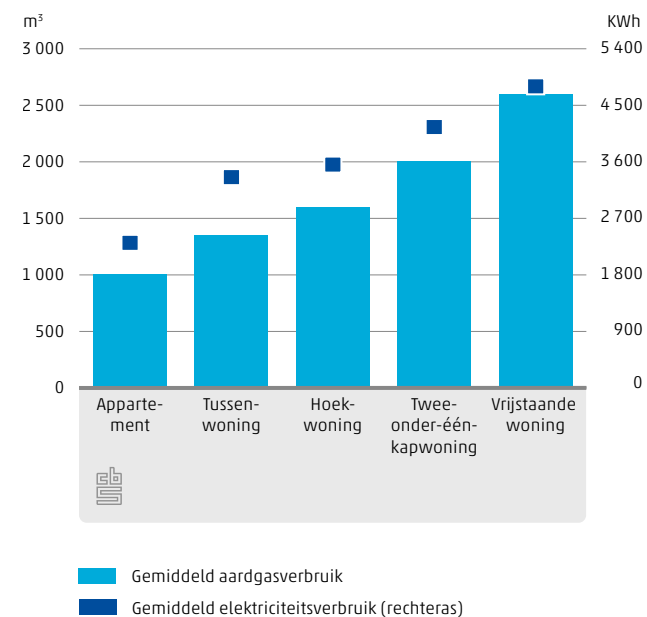

Factsheet

Zuid-Holland

Natuur en milieu

 Centraal Bureau voor de Statistiek

10.6.1 Ontwikkeling oppervlakte natuurgebieden in Zuid-Holland

10.6.2 Afvalstoffen per inwoner in Zuid-Holland, 2013

10.6.3 Dierlijke mestproductie in Zuid-Holland, 2013

10.6.4 Energieverbruik particuliere woningen in Zuid-Holland, 2012

3% van de provincie Zuid-Holland bestaat uit bos

120 000 000 kg varkensmest jaarlijks geproduceerd in Zuid-Holland

Factsheet

Zuid-Holland