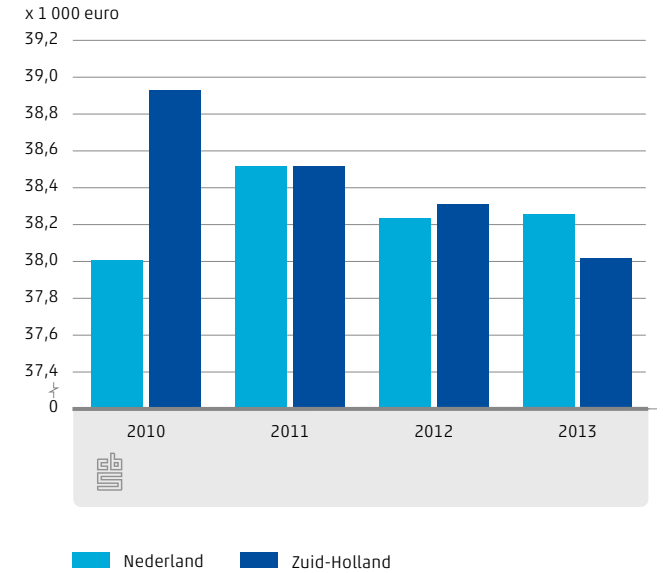

10.2.2 BBP per inwoner