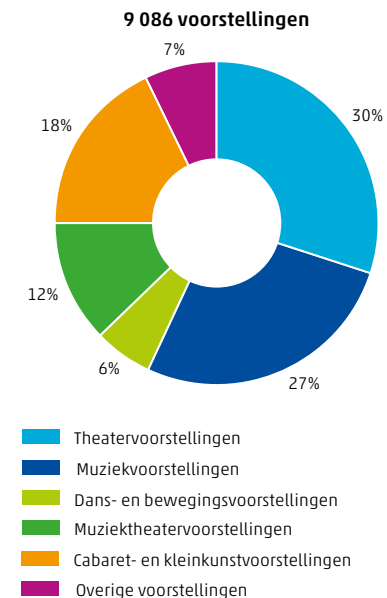

Cultuur en vrije tijd

 Centraal Bureau voor de Statistiek

2732 theatervoorstellingen in Zuid-Holland in 2013

130 musea in Zuid-Holland

10.8.1 Herkomst van hotelgasten, 2013

10.8.2 Voorstellingen van professionele podiumkunsten per soort in Zuid-Holland, 2013

10.8.3 Gasten van verblijfsaccommodaties in Zuid-Holland naar soort accommodatie, 2013

10.8.4 Aandeel betaald bezoek en aandeel buitenlands bezoek musea, 2013