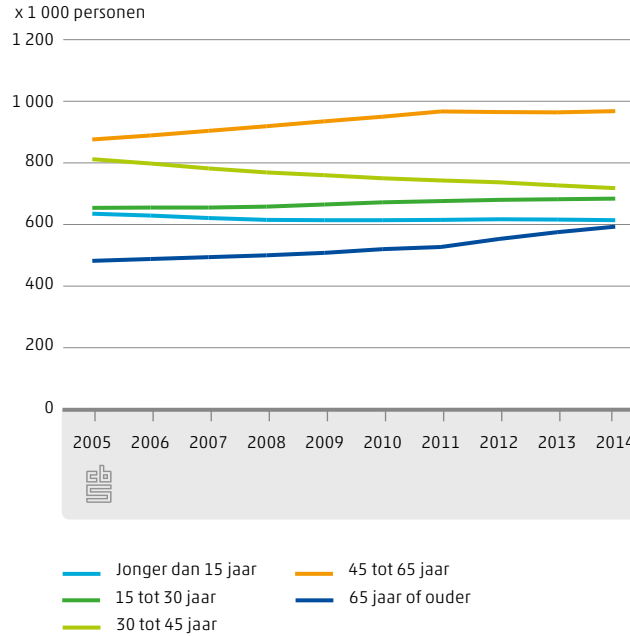

Factsheet

Zuid-Holland

Algemeen

 Centraal Bureau voor de Statistiek

€212 000 is de gemiddelde verkoopprijs van woningen in Zuid-Holland in 2013

39% van de Zuid-Hollandse huishoudens is een eenpersoonshuishouden

10.1.1 Bevolkingsontwikkeling in Zuid-Holland naar leeftijd

10.1.2 Ontwikkeling verkoopprijs koopwoningen

10.1.3 Baten van de provincie Zuid-Holland, 2013

10.1.4 Lasten van de provincie Zuid-Holland, 2013

Factsheet

Zuid-Holland

Regionale economie

 Centraal Bureau voor de Statistiek

-1,0% economische groei in Zuid-Holland in 2013

8,5% van de beroepsbevolking in Zuid-Holland is werkloos

10.2.1 Ontwikkeling van het aantal bedrijfsvestigingen