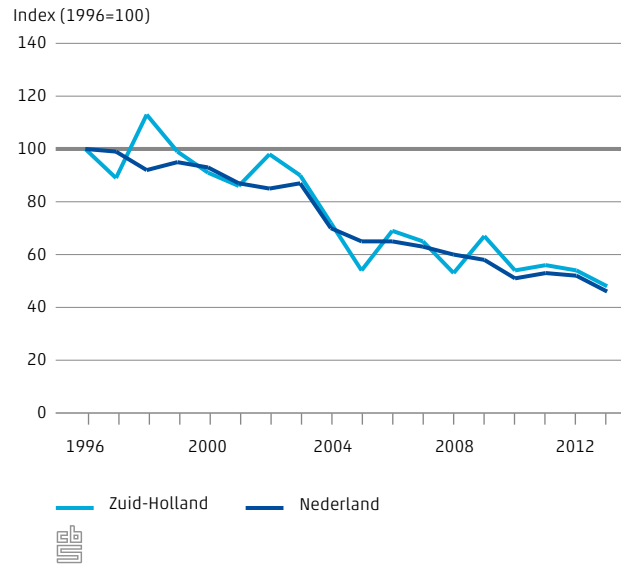

Centraal Bureau voor de Statistiek

7,4 jaar is de gemiddelde leeftijd van bestelauto's in Zuid-Holland

11% van de reizigerskilometers in Zuid-Holland wordt afgelegd per trein

10.3.1 Ontwikkeling aantal verkeersdoden