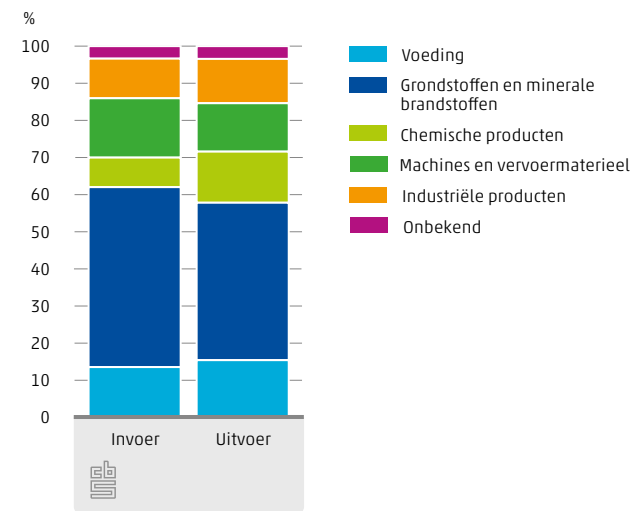

10.7.2 Internationale handel van Zuid-Holland verdeeld naar goederengroep, 2013