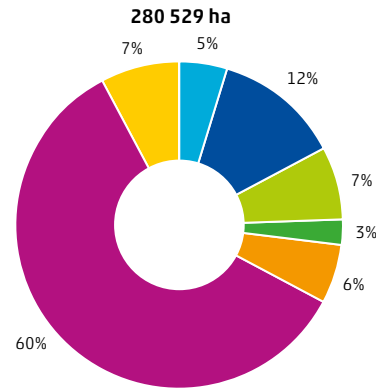

Factsheet

Zuid-Holland

Ruimtelijke ordening

Centraal Bureau voor de Statistiek

37% toename van het aantal recreatiewoningen in 20 jaar in Zuid-Holland

35 068 hectare in Zuid-Holland is bestemd voor woningen

10.4.1 Bodemgebruik in Zuid-Holland, 2010