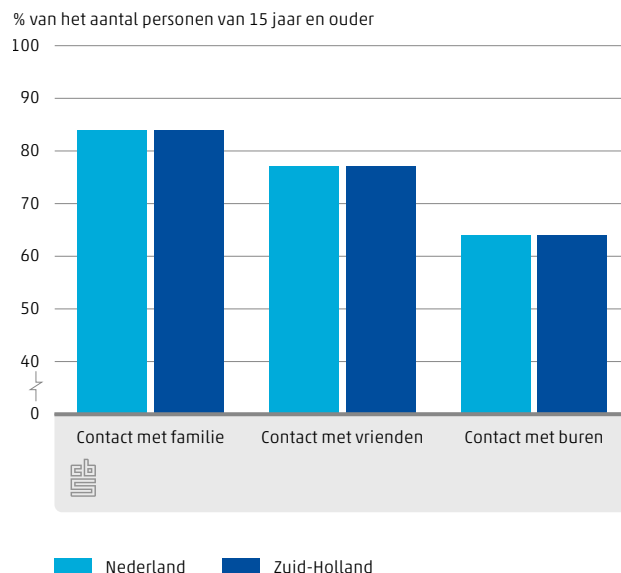

10.4.2 Nabijheid van voorzieningen, 2013

10.4.3 Ontwikkeling bouwvergunningen voor nieuwbouwwoningen

10.4.4 Woningen in Zuid-Holland naar bouwwijze en huur/koop, 2012

Factsheet

Zuid-Holland

Leefbaarheid

Centraal Bureau voor de Statistiek

55% van de Zuid-Hollanders heeft vertrouwen in de medemens

21% van de inwoners van Zuid-Holland kreeg in 2013 te maken met cybercrime

10.5.1 Contacten met familie, vrienden en burens, 2012-2013

10.5.2 Verdeling kerkelijkheid in Zuid-Holland, 2013