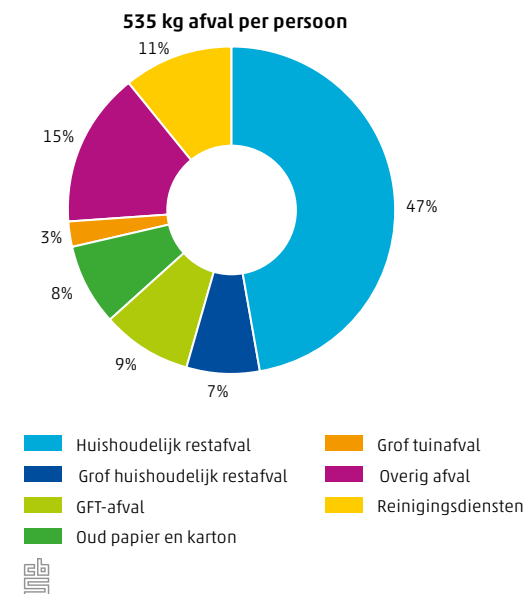

10.5.3 Politiek gerelateerde acties en vertrouwen in ambtenaren en de Tweede Kamer, 2012-2013

10.5.4 Aandeel van de bevolking dat inschat een groot risico te lopen om slachtoffer te worden van een misdrijf, 2013

Factsheet

Zuid-Holland

Natuur en milieu

 Centraal Bureau voor de Statistiek

10.6.1 Ontwikkeling oppervlakte natuurgebieden in Zuid-Holland

10.6.2 Afvalstoffen per inwoner in Zuid-Holland, 2013

10.6.3 Dierlijke mestproductie in Zuid-Holland, 2013