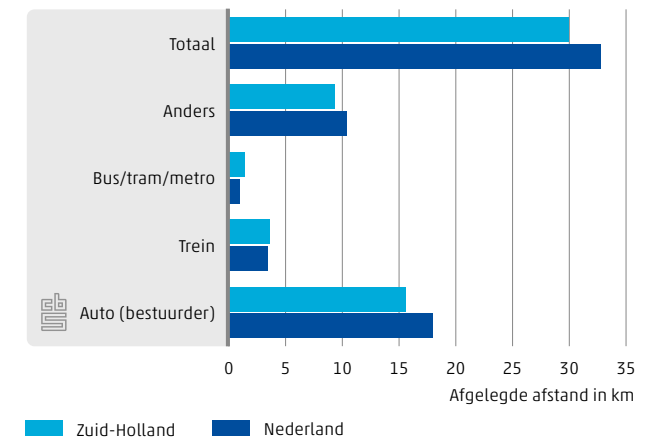

Centraal Bureau voor de Statistiek

7,4 jaar is de gemiddelde leeftijd van bestelauto's in Zuid-Holland

11% van de reizigerskilometers in Zuid-Holland wordt afgelegd per trein

10.3.1 Ontwikkeling aantal verkeersdoden

10.3.2 Aantal auto's per 1 000 inwoners naar leeftijd, 2014

10.3.3 Bestemming van in provincie Zuid-Holland geladen goederen, 2012 (wegvervoer, spoorvervoer en binnenvaart)

10.3.4 Gemiddeld gereisde afstand per persoon per dag, 12 jaar en ouder, 2013