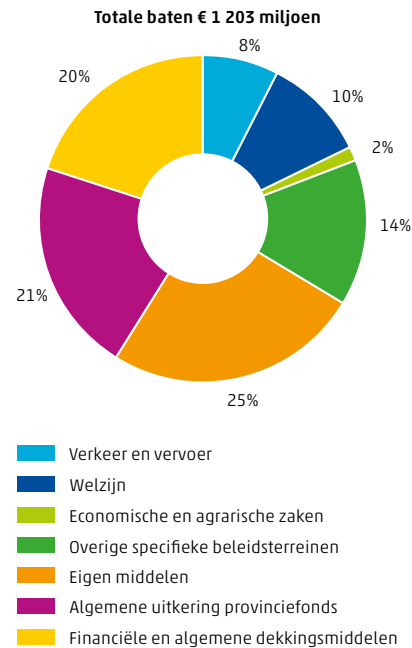

Factsheet

Zuid-Holland

Algemeen

 Centraal Bureau voor de Statistiek

€212 000 is de gemiddelde verkoopprijs van woningen in Zuid-Holland in 2013

39% van de Zuid-Hollandse huishoudens is een eenpersoonshuishouden

10.1.1 Bevolkingsontwikkeling in Zuid-Holland naar leeftijd

10.1.2 Ontwikkeling verkoopprijs koopwoningen

10.1.3 Baten van de provincie Zuid-Holland, 2013

10.1.4 Lasten van de provincie Zuid-Holland, 2013

Factsheet

Zuid-Holland

Regionale economie

 Centraal Bureau voor de Statistiek

-1,0% economische groei in Zuid-Holland in 2013

8,5% van de beroepsbevolking in Zuid-Holland is werkloos

10.2.1 Ontwikkeling van het aantal bedrijfsvestigingen