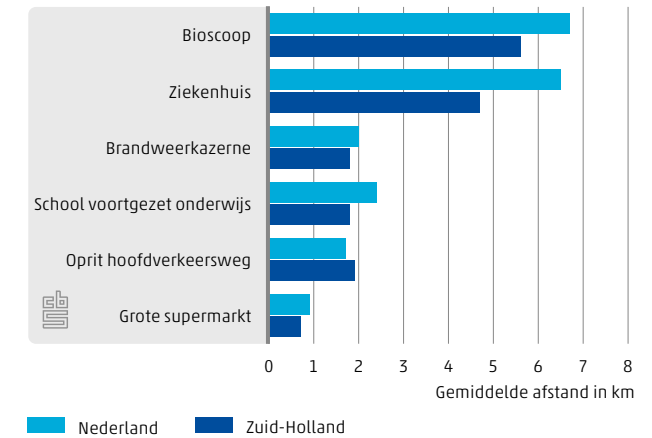

10.4.2 Nabijheid van voorzieningen, 2013