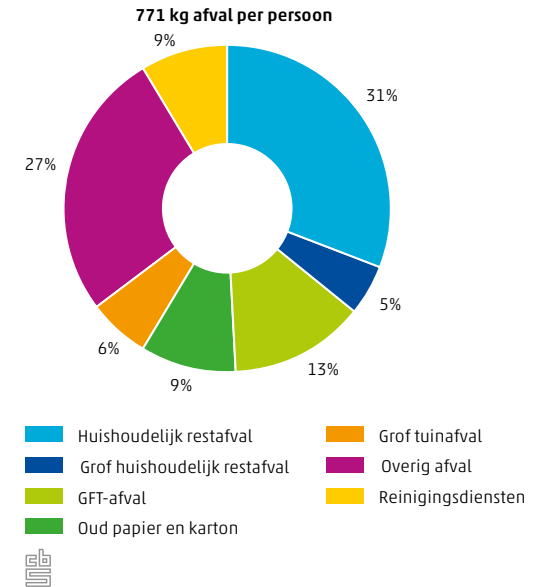

11.6.2 Afvalstoffen per inwoner in Zeeland, 2013