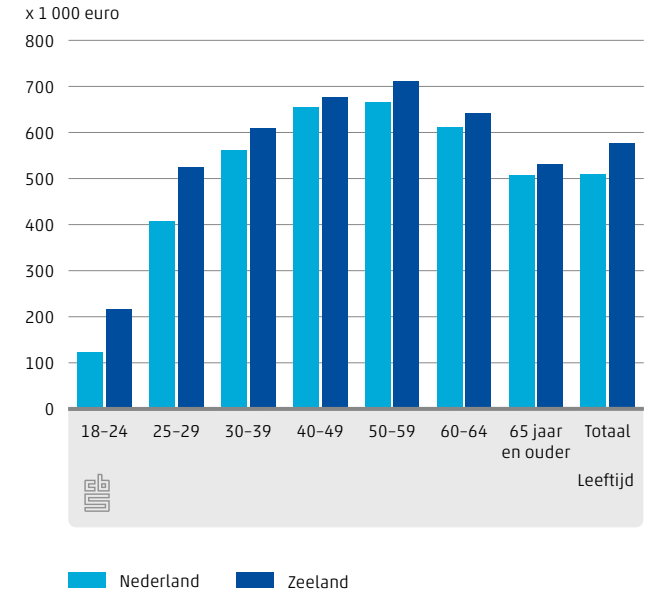

-0,5% economische groei in Zeeland in 2013

4,9% van de beroepsbevolking in Zeeland is werkloos

11.2.1 Ontwikkeling van het aantal bedrijfsvestigingen

11.2.2 BBP per inwoner

11.2.3 Banen van werknemers in Zeeland naar sector, 2012

11.2.4 Toegevoegde waarde tegen basisprijzen in Zeeland naar sector, 2012

Factsheet

Zeeland

Verkeer en vervoer

 Centraal Bureau voor de Statistiek

8,7 jaar is de gemiddelde leeftijd van bestelauto's in Zeeland

6% van de reizigerskilometers in Zeeland wordt afgelegd per trein

11.3.1 Ontwikkeling aantal verkeersdoden

11.3.2 Aantal auto's per 1 000 inwoners naar leeftijd, 2014

11.3.3 Bestemming van in provincie Zeeland geladen goederen, 2012 (wegvervoer, spoorvervoer en binnenvaart)