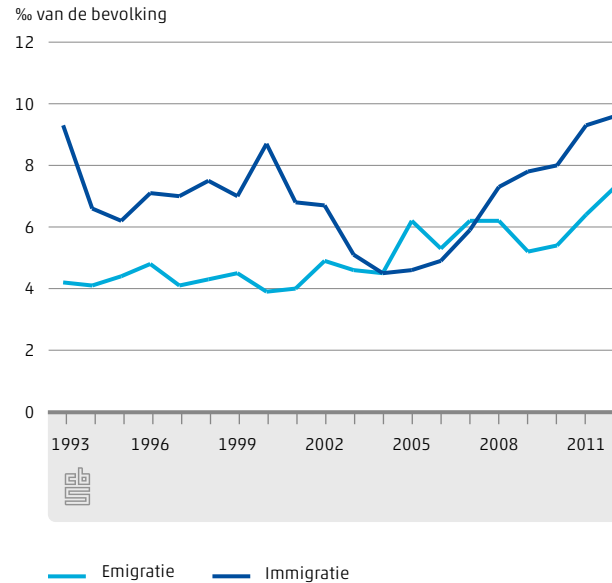

Factsheet

Zeeland

Internationaal

Centraal Bureau voor de Statistiek

11.7.1 Ontwikkeling Zeeuwse migratie naar en vanuit het buitenland