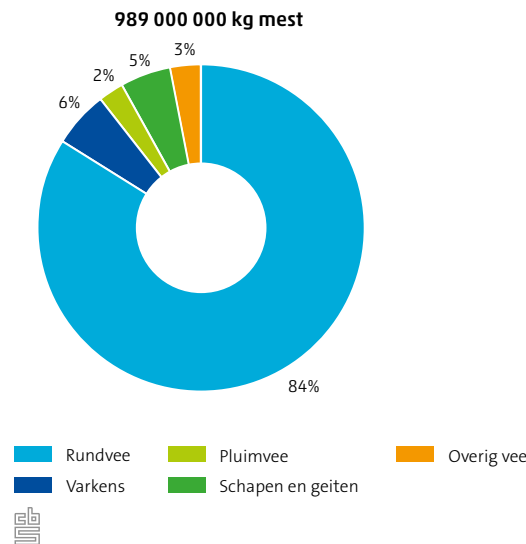

11.5.3 Politiek gerelateerde acties en vertrouwen in ambtenaren en de Tweede Kamer, 2012-2013

11.5.4 Aandeel van de bevolking dat inschat een groot risico te lopen om slachtoffer te worden van een misdrijf, 2013

Factsheet

Zeeland

Natuur en milieu

Centraal Bureau voor de Statistiek

2% van de provincie Zeeland bestaat uit bos

56 000 000 kg varkensmest jaarlijks geproduceerd in Zeeland

11.6.1 Ontwikkeling oppervlakte natuurgebieden in Zeeland

11.6.2 Afvalstoffen per inwoner in Zeeland, 2013

11.6.3 Dierlijke mestproductie in Zeeland, 2013

11.6.4 Energieverbruik particuliere woningen in Zeeland, 2012

Factsheet

Zeeland

Internationaal

 Centraal Bureau voor de Statistiek