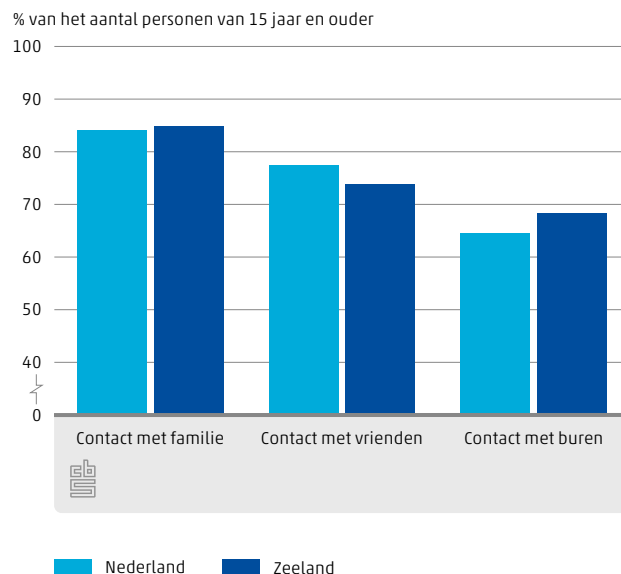

11.3.4 Gemiddeld gereisde afstand per persoon per dag, 12 jaar en ouder, 2013

Factsheet

Zeeland

Ruimtelijke ordening

Centraal Bureau voor de Statistiek

44% toename van het aantal recreatiewoningen in 20 jaar in Zeeland

11.4.3 Ontwikkeling bouwvergunningen voor nieuwbouwwoningen

11.4.2 Nabijheid van voorzieningen, 2013

11.4.4 Woningen in Zeeland naar bouwwijze en huur/koop, 2012

Factsheet

Zeeland

Leefbaarheid

Centraal Bureau voor de Statistiek

64% van de Zeeuwen heeft vertrouwen in de medemens

20% van de inwoners van Zeeland kreeg in 2013 te maken met cybercrime

11.5.1 Contacten met familie, vrienden en buren, 2012-2013

11.5.2 Verdeling kerkelijkheid in Zeeland, 2013