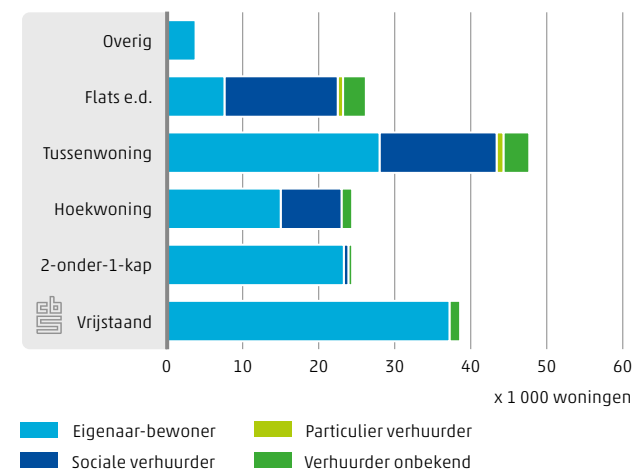

11.3.4 Gemiddeld gereisde afstand per persoon per dag, 12 jaar en ouder, 2013

Factsheet

Zeeland

Ruimtelijke ordening

Centraal Bureau voor de Statistiek

44% toename van het aantal recreatiewoningen in 20 jaar in Zeeland

6 997 hectare in Zeeland is bestemd voor woningen

11.4.1 Bodemgebruik in Zeeland, 2010

- Land-, spoor en waterwegen
- Woonterrein
- Bedrijven en voorzieningen
- Semi-bebouwd terrein
- Recreatierrein
- Agrarisch terrein
- Bos en open natuurlijk terrein

11.4.3 Ontwikkeling bouwvergunningen voor nieuwbouwwoningen

11.4.2 Nabijheid van voorzieningen, 2013

11.4.4 Woningen in Zeeland naar bouwwijze en huur/koop, 2012

Factsheet

Zeeland

Leefbaarheid

Centraal Bureau voor de Statistiek

64% van de Zeeuwen heeft vertrouwen in de medemens

20% van de inwoners van Zeeland kreeg in 2013 te maken met cybercrime

11.5.1 Contacten met familie, vrienden en buren, 2012-2013

11.5.2 Verdeling kerkelijkheid in Zeeland, 2013