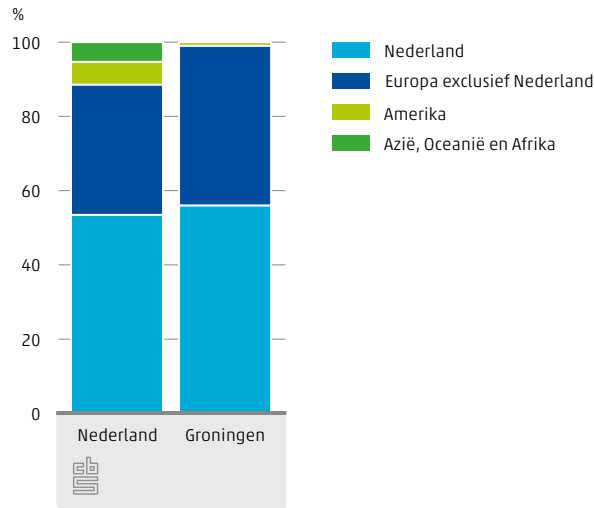

11.7.1 Ontwikkeling Zeeuwse migratie naar en vanuit het buitenland

11.7.2 Internationale handel van Zeeland verdeeld naar goederengroep, 2013

11.7.3 Aandeel vestigingen onder buitenlandse zeggenschap in Zeeland, 2012

11.7.4 Aandeel buitenlandse werknemers van totaal aantal werknemers, 2010

Bron: PBL/CBS

2773 personen emigreerden in 2012 vanuit Zeeland

420 vestigingen van buitenlandse bedrijven in Zeeland

Factsheet

Zeeland

Cultuur en vrije tijd

 Centraal Bureau voor de Statistiek

302 theatervoorstellingen in Zeeland in 2013

33 musea in Zeeland

11.8.1 Herkomst van hotelgasten, 2013

11.8.2 Voorstellingen van professionele podiumkunsten per soort in Zeeland, 2013

11.8.3 Gasten van verblijfsaccommodaties in Zeeland naar soort accommodatie, 2013

11.8.4 Aandeel betaald bezoek en aandeel buitenlands bezoek musea, 2013