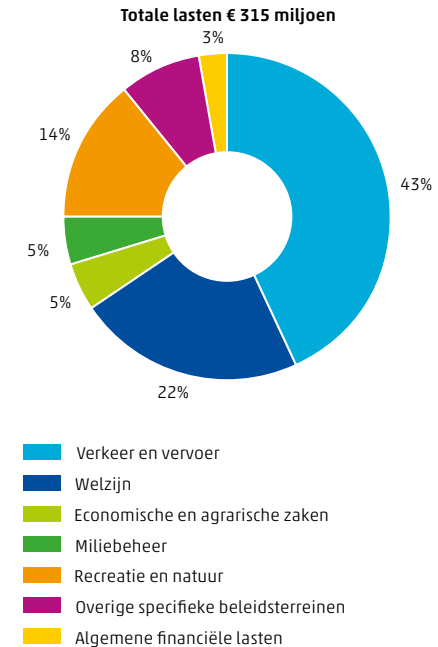

Factsheet

Zeeland

Algemeen

 Centraal Bureau voor de Statistiek

€183 900 is de gemiddelde verkoopprijs van woningen in Zeeland in 2013

34% van de Zeeuwse huishoudens is een eenpersoonshuishouden

11.1.1 Bevolkingsontwikkeling in Zeeland naar leeftijd

11.1.2 Ontwikkeling verkoopprijs koopwoningen

11.1.3 Baten van de provincie Zeeland, 2013

11.1.4 Lasten van de provincie Zeeland, 2013

Factsheet

Zeeland

Regionale economie

 Centraal Bureau voor de Statistiek

-0,5% economische groei in Zeeland in 2013

4,9% van de beroepsbevolking in Zeeland is werkloos

11.2.1 Ontwikkeling van het aantal bedrijfsvestigingen

11.2.2 BBP per inwoner

11.2.3 Banen van werknemers in Zeeland naar sector, 2012