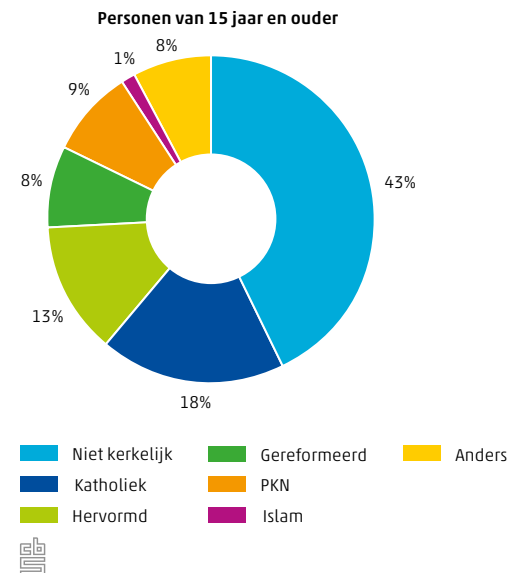

11.4.3 Ontwikkeling bouwvergunningen voor nieuwbouwwoningen

11.4.2 Nabijheid van voorzieningen, 2013

11.4.4 Woningen in Zeeland naar bouwwijze en huur/koop, 2012

Factsheet

Zeeland

Leefbaarheid

Centraal Bureau voor de Statistiek

64% van de Zeeuwen heeft vertrouwen in de medemens

20% van de inwoners van Zeeland kreeg in 2013 te maken met cybercrime

11.5.1 Contacten met familie, vrienden en buren, 2012-2013

11.5.2 Verdeling kerkelijkheid in Zeeland, 2013

11.5.3 Politiek gerelateerde acties en vertrouwen in ambtenaren en de Tweede Kamer, 2012-2013

11.5.4 Aandeel van de bevolking dat inschat een groot risico te lopen om slachtoffer te worden van een misdrijf, 2013