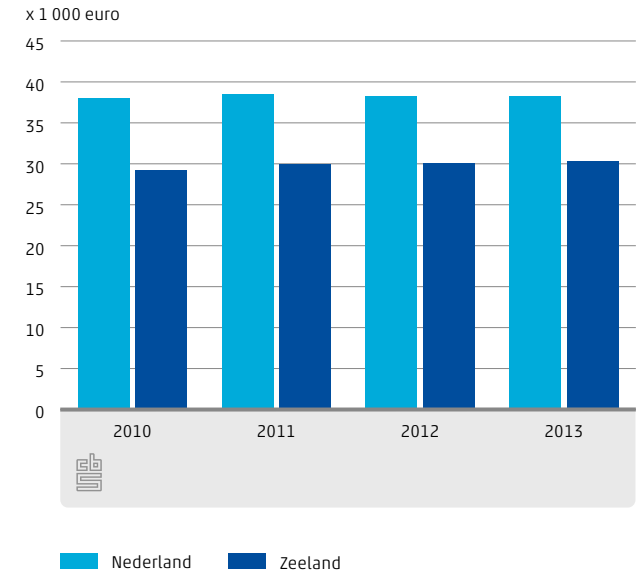

-0,5% economische groei in Zeeland in 2013

4,9% van de beroepsbevolking in Zeeland is werkloos

11.2.1 Ontwikkeling van het aantal bedrijfsvestigingen

11.2.2 BBP per inwoner

11.2.3 Banen van werknemers in Zeeland naar sector, 2012

11.2.4 Toegevoegde waarde tegen basisprijzen in Zeeland naar sector, 2012

Factsheet

Zeeland

Verkeer en vervoer

 Centraal Bureau voor de Statistiek

8,7 jaar is de gemiddelde leeftijd van bestelauto's in Zeeland