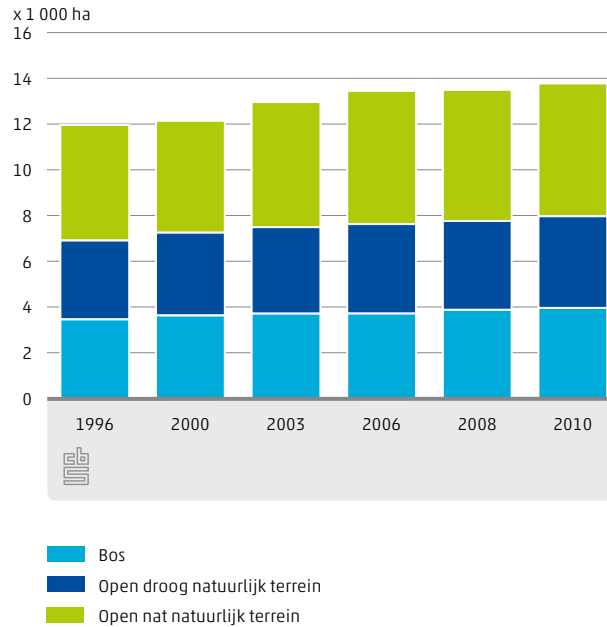

11.5.3 Politiek gerelateerde acties en vertrouwen in ambtenaren en de Tweede Kamer, 2012-2013

11.5.4 Aandeel van de bevolking dat inschat een groot risico te lopen om slachtoffer te worden van een misdrijf, 2013

Factsheet

Zeeland

Natuur en milieu

Centraal Bureau voor de Statistiek

2% van de provincie Zeeland bestaat uit bos

56 000 000 kg varkensmest jaarlijks geproduceerd in Zeeland

11.6.1 Ontwikkeling oppervlakte natuurgebieden in Zeeland