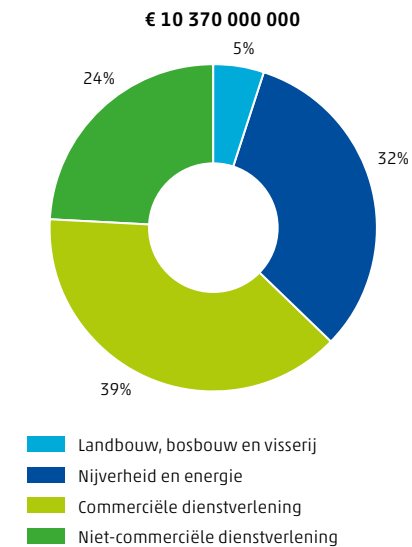

11.1.2 Ontwikkeling verkoopprijs koopwoningen

11.1.3 Baten van de provincie Zeeland, 2013

11.1.4 Lasten van de provincie Zeeland, 2013

Factsheet

Zeeland

Regionale economie

 Centraal Bureau voor de Statistiek

-0,5% economische groei in Zeeland in 2013

4,9% van de beroepsbevolking in Zeeland is werkloos

11.2.1 Ontwikkeling van het aantal bedrijfsvestigingen

11.2.2 BBP per inwoner

11.2.3 Banen van werknemers in Zeeland naar sector, 2012

11.2.4 Toegevoegde waarde tegen basisprijzen in Zeeland naar sector, 2012

Factsheet

Zeeland

Verkeer en vervoer

 Centraal Bureau voor de Statistiek

8,7 jaar is de gemiddelde leeftijd van bestelauto's in Zeeland