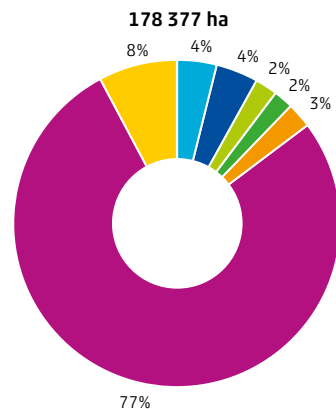

-0,5% economische groei in Zeeland in 2013

4,9% van de beroepsbevolking in Zeeland is werkloos

11.2.1 Ontwikkeling van het aantal bedrijfsvestigingen

11.2.2 BBP per inwoner

11.2.3 Banen van werknemers in Zeeland naar sector, 2012

6% van de reizigerskilometers in Zeeland wordt afgelegd per trein

11.3.1 Ontwikkeling aantal verkeersdoden

11.3.2 Aantal auto's per 1 000 inwoners naar leeftijd, 2014

11.3.3 Bestemming van in provincie Zeeland geladen goederen, 2012 (wegvervoer, spoorvervoer en binnenvaart)

11.3.4 Gemiddeld gereisde afstand per persoon per dag, 12 jaar en ouder, 2013

Factsheet

Zeeland

Ruimtelijke ordening

Centraal Bureau voor de Statistiek

44% toename van het aantal recreatiewoningen in 20 jaar in Zeeland

6 997 hectare in Zeeland is bestemd voor woningen

11.4.1 Bodemgebruik in Zeeland, 2010

- Land-, spoor en waterwegen
- Woonterrein
- Bedrijven en voorzieningen
- Semi-bebouwd terrein
- Recreatierrein
- Agrarisch terrein
- Bos en open natuurlijk terrein