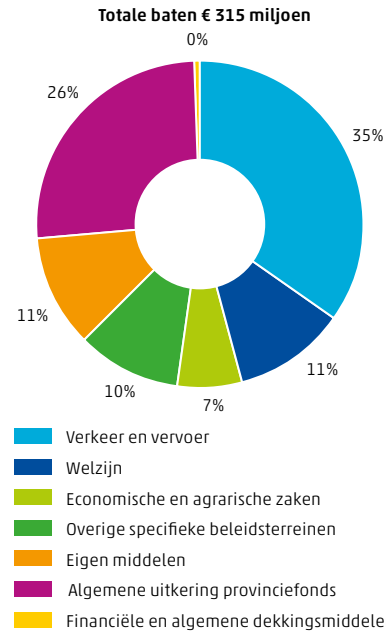

Factsheet

Zeeland

Algemeen

 Centraal Bureau voor de Statistiek

€183 900 is de gemiddelde verkoopprijs van woningen in Zeeland in 2013

34% van de Zeeuwse huishoudens is een eenpersoonshuishouden

11.1.1 Bevolkingsontwikkeling in Zeeland naar leeftijd

11.1.2 Ontwikkeling verkoopprijs koopwoningen

11.1.3 Baten van de provincie Zeeland, 2013

11.1.4 Lasten van de provincie Zeeland, 2013

Factsheet

Zeeland

Regionale economie

 Centraal Bureau voor de Statistiek

-0,5% economische groei in Zeeland in 2013

4,9% van de beroepsbevolking in Zeeland is werkloos

11.2.1 Ontwikkeling van het aantal bedrijfsvestigingen

11.2.2 BBP per inwoner

11.2.3 Banen van werknemers in Zeeland naar sector, 2012