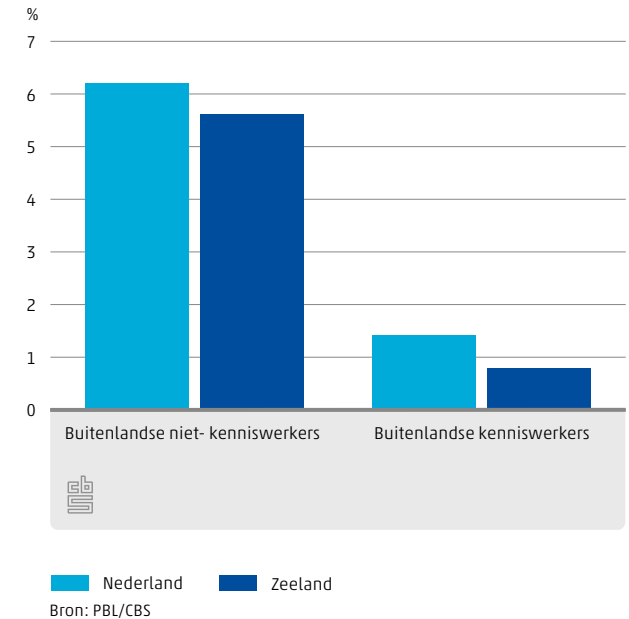

11.7.1 Ontwikkeling Zeeuwse migratie naar en vanuit het buitenland

11.7.2 Internationale handel van Zeeland verdeeld naar goederengroep, 2013

11.7.3 Aandeel vestigingen onder buitenlandse zeggenschap in Zeeland, 2012

11.7.4 Aandeel buitenlandse werknemers van totaal aantal werknemers, 2010

Bron: PBL/CBS

2773 personen emigreerden in 2012 vanuit Zeeland

420 vestigingen van buitenlandse bedrijven in Zeeland

Factsheet

Zeeland