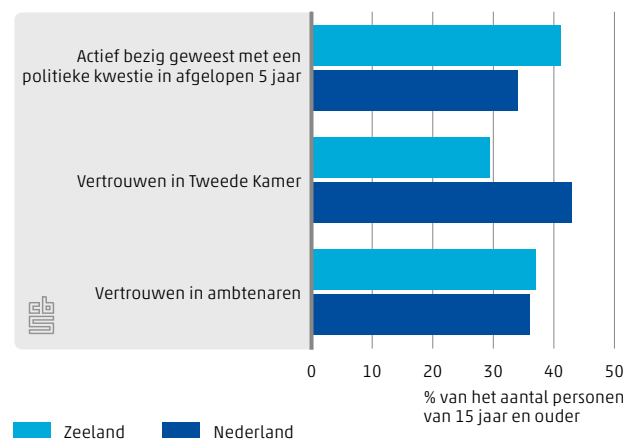

11.4.3 Ontwikkeling bouwvergunningen voor nieuwbouwwoningen

11.4.2 Nabijheid van voorzieningen, 2013

11.4.4 Woningen in Zeeland naar bouwwijze en huur/koop, 2012

Factsheet

Zeeland

Leefbaarheid

Centraal Bureau voor de Statistiek

64% van de Zeeuwen heeft vertrouwen in de medemens

20% van de inwoners van Zeeland kreeg in 2013 te maken met cybercrime

11.5.1 Contacten met familie, vrienden en buren, 2012-2013

11.5.2 Verdeling kerkelijkheid in Zeeland, 2013

11.5.3 Politiek gerelateerde acties en vertrouwen in ambtenaren en de Tweede Kamer, 2012-2013

11.5.4 Aandeel van de bevolking dat inschat een groot risico te lopen om slachtoffer te worden van een misdrijf, 2013