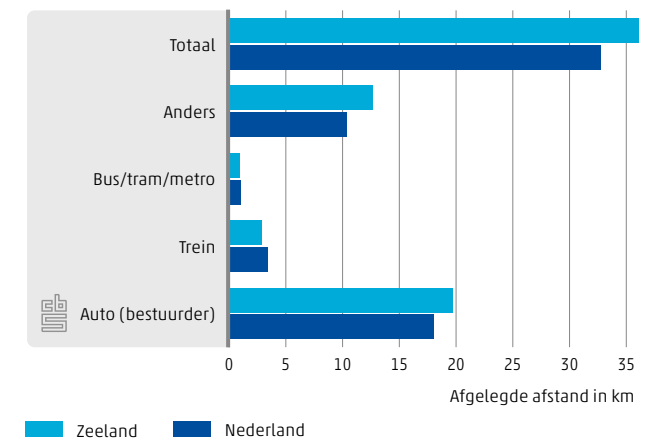

11.2.4 Toegevoegde waarde tegen basisprijzen in Zeeland naar sector, 2012

Factsheet

Zeeland

Verkeer en vervoer

 Centraal Bureau voor de Statistiek

8,7 jaar is de gemiddelde leeftijd van bestelauto's in Zeeland

6% van de reizigerskilometers in Zeeland wordt afgelegd per trein

11.3.1 Ontwikkeling aantal verkeersdoden

11.3.2 Aantal auto's per 1 000 inwoners naar leeftijd, 2014

11.3.3 Bestemming van in provincie Zeeland geladen goederen, 2012 (wegvervoer, spoorvervoer en binnenvaart)

11.3.4 Gemiddeld gereisde afstand per persoon per dag, 12 jaar en ouder, 2013

Factsheet

Zeeland

Ruimtelijke ordening

Centraal Bureau voor de Statistiek

44% toename van het aantal recreatiewoningen in 20 jaar in Zeeland