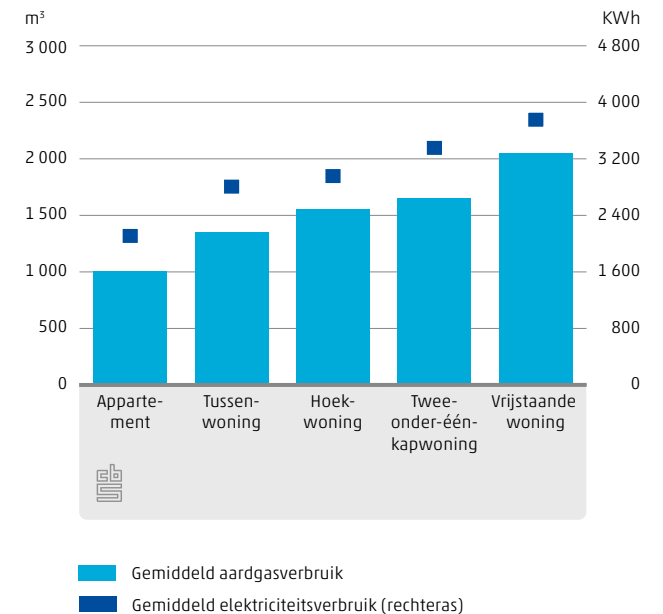

11.6.4 Energieverbruik particuliere woningen in Zeeland, 2012