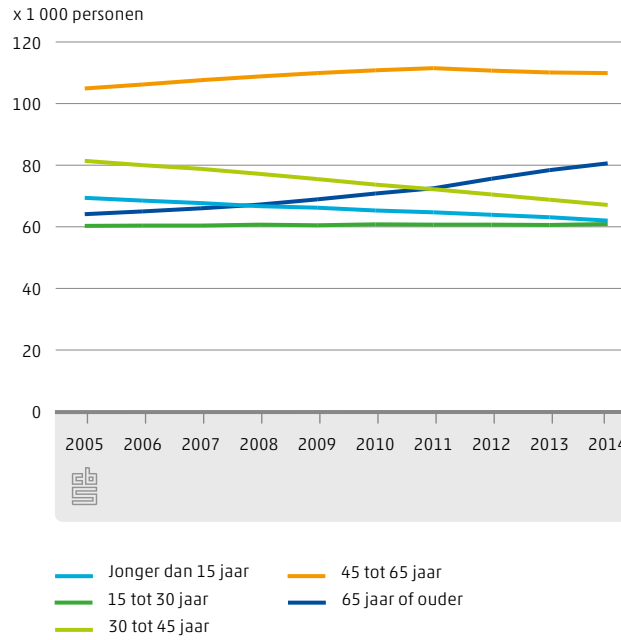

Factsheet

Zeeland

Algemeen

 Centraal Bureau voor de Statistiek

€183 900 is de gemiddelde verkoopprijs van woningen in Zeeland in 2013

34% van de Zeeuwse huishoudens is een eenpersoonshuishouden

11.1.1 Bevolkingsontwikkeling in Zeeland naar leeftijd

-0,5% economische groei in Zeeland in 2013

4,9% van de beroepsbevolking in Zeeland is werkloos

11.2.1 Ontwikkeling van het aantal bedrijfsvestigingen

11.2.2 BBP per inwoner

11.2.3 Banen van werknemers in Zeeland naar sector, 2012