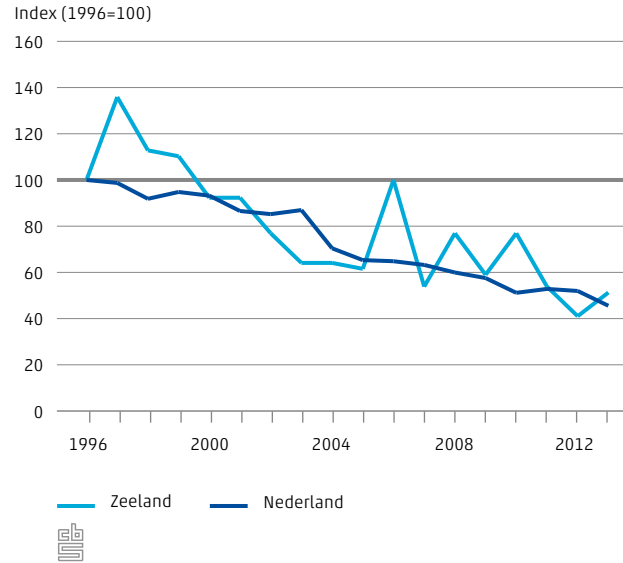

Factsheet

Zeeland

Verkeer en vervoer

Centraal Bureau voor de Statistiek

8,7 jaar is de gemiddelde leeftijd van bestelauto's in Zeeland

6% van de reizigerskilometers in Zeeland wordt afgelegd per trein

11.3.1 Ontwikkeling aantal verkeersdoden