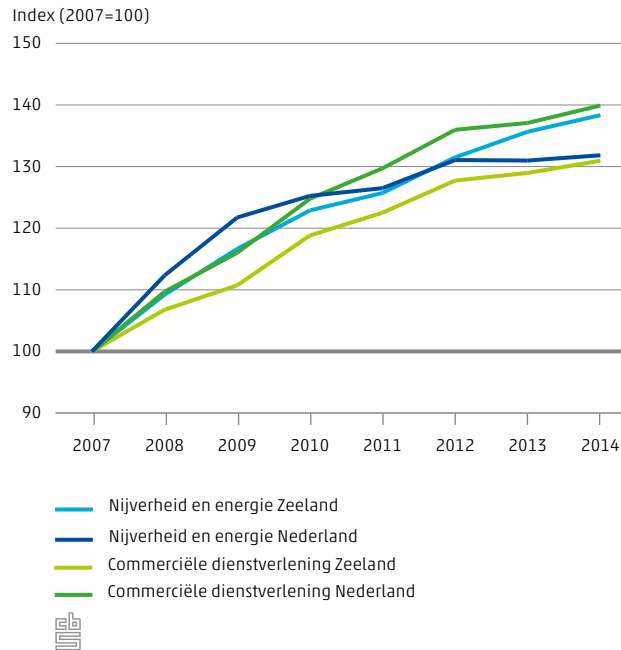

11.1.2 Ontwikkeling verkoopprijs koopwoningen

11.1.3 Baten van de provincie Zeeland, 2013

11.1.4 Lasten van de provincie Zeeland, 2013

Factsheet

Zeeland

Regionale economie

 Centraal Bureau voor de Statistiek

-0,5% economische groei in Zeeland in 2013

4,9% van de beroepsbevolking in Zeeland is werkloos

11.2.1 Ontwikkeling van het aantal bedrijfsvestigingen

11.2.2 BBP per inwoner

11.2.3 Banen van werknemers in Zeeland naar sector, 2012