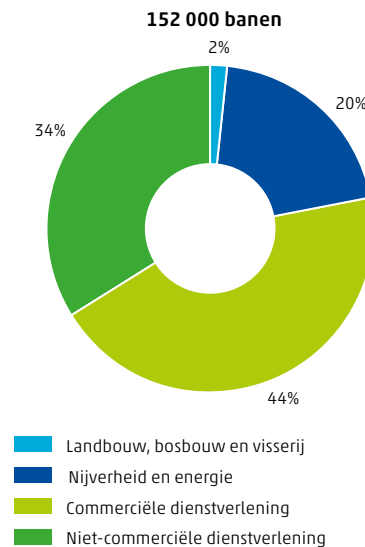

11.1.2 Ontwikkeling verkoopprijs koopwoningen

11.1.3 Baten van de provincie Zeeland, 2013

11.1.4 Lasten van de provincie Zeeland, 2013

Factsheet

Zeeland

Regionale economie

 Centraal Bureau voor de Statistiek

-0,5% economische groei in Zeeland in 2013

4,9% van de beroepsbevolking in Zeeland is werkloos

11.2.1 Ontwikkeling van het aantal bedrijfsvestigingen

11.2.2 BBP per inwoner

11.2.3 Banen van werknemers in Zeeland naar sector, 2012

11.2.4 Toegevoegde waarde tegen basisprijzen in Zeeland naar sector, 2012

Factsheet

Zeeland

Verkeer en vervoer

 Centraal Bureau voor de Statistiek

8,7 jaar is de gemiddelde leeftijd van bestelauto's in Zeeland