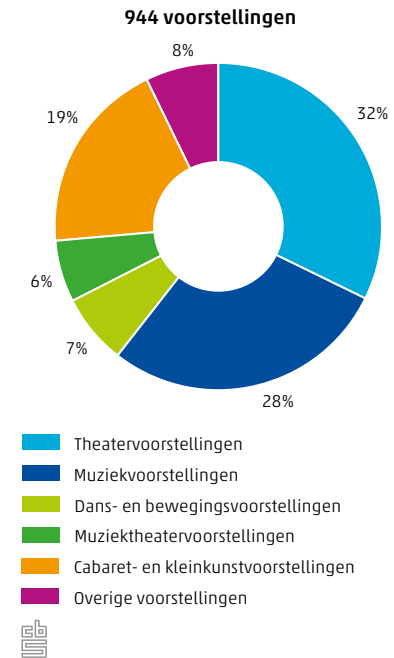

11.7.4 Aandeel buitenlandse werknemers van totaal aantal werknemers, 2010

Bron: PBL/CBS

2773 personen emigreerden in 2012 vanuit Zeeland

420 vestigingen van buitenlandse bedrijven in Zeeland

Factsheet

Zeeland

Cultuur en vrije tijd

 Centraal Bureau voor de Statistiek

302 theatervoorstellingen in Zeeland in 2013

33 musea in Zeeland

11.8.1 Herkomst van hotelgasten, 2013

11.8.2 Voorstellingen van professionele podiumkunsten per soort in Zeeland, 2013

11.8.3 Gasten van verblijfsaccommodaties in Zeeland naar soort accommodatie, 2013

11.8.4 Aandeel betaald bezoek en aandeel buitenlands bezoek musea, 2013