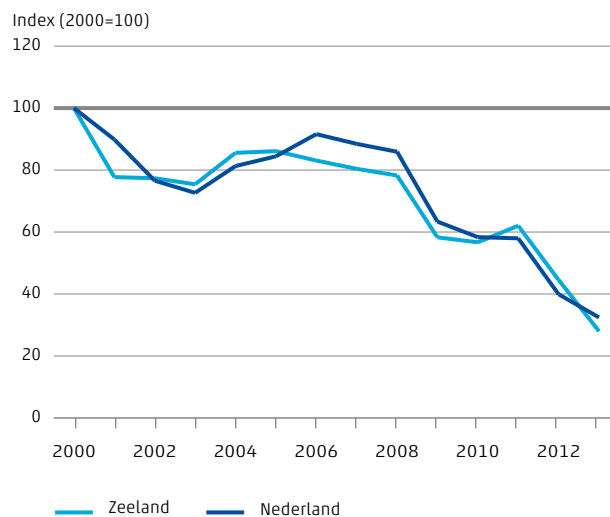

11.4.3 Ontwikkeling bouwvergunningen voor nieuwbouwwoningen