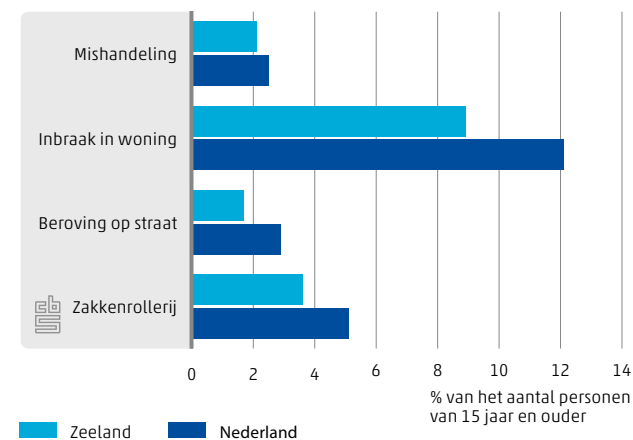

11.4.3 Ontwikkeling bouwvergunningen voor nieuwbouwwoningen

11.4.2 Nabijheid van voorzieningen, 2013

11.4.4 Woningen in Zeeland naar bouwwijze en huur/koop, 2012

Factsheet

Zeeland

Leefbaarheid

Centraal Bureau voor de Statistiek

64% van de Zeeuwen heeft vertrouwen in de medemens

20% van de inwoners van Zeeland kreeg in 2013 te maken met cybercrime

11.5.1 Contacten met familie, vrienden en buren, 2012-2013

11.5.2 Verdeling kerkelijkheid in Zeeland, 2013

11.5.3 Politiek gerelateerde acties en vertrouwen in ambtenaren en de Tweede Kamer, 2012-2013

11.5.4 Aandeel van de bevolking dat inschat een groot risico te lopen om slachtoffer te worden van een misdrijf, 2013