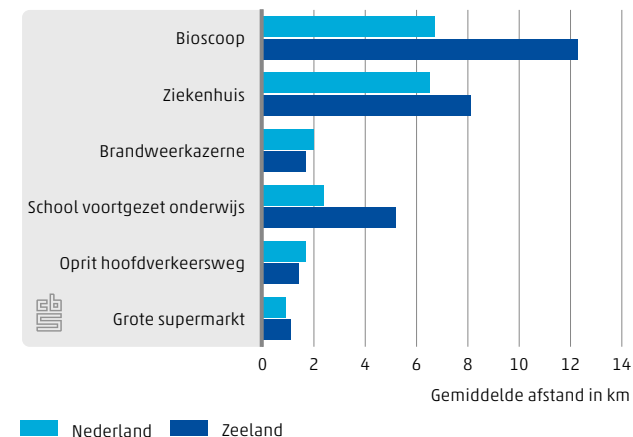

11.3.4 Gemiddeld gereisde afstand per persoon per dag, 12 jaar en ouder, 2013

Factsheet

Zeeland

Ruimtelijke ordening

Centraal Bureau voor de Statistiek

44% toename van het aantal recreatiewoningen in 20 jaar in Zeeland

6 997 hectare in Zeeland is bestemd voor woningen

11.4.1 Bodemgebruik in Zeeland, 2010

- Land-, spoor en waterwegen
- Woonterrein
- Bedrijven en voorzieningen
- Semi-bebouwd terrein
- Recreatierrein
- Agrarisch terrein
- Bos en open natuurlijk terrein

11.4.3 Ontwikkeling bouwvergunningen voor nieuwbouwwoningen

11.4.2 Nabijheid van voorzieningen, 2013

11.4.4 Woningen in Zeeland naar bouwwijze en huur/koop, 2012

Factsheet

Zeeland

Leefbaarheid

Centraal Bureau voor de Statistiek