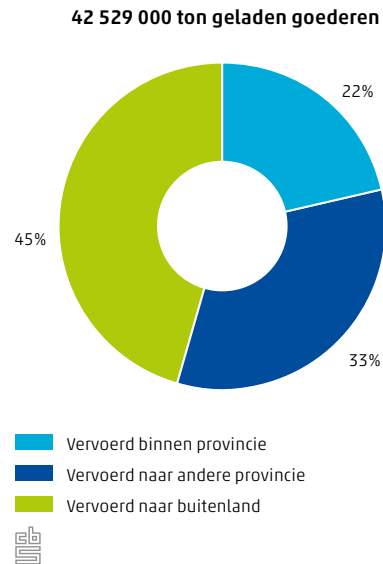

-0,5% economische groei in Zeeland in 2013

4,9% van de beroepsbevolking in Zeeland is werkloos

11.2.1 Ontwikkeling van het aantal bedrijfsvestigingen

11.2.2 BBP per inwoner

11.2.3 Banen van werknemers in Zeeland naar sector, 2012

11.2.4 Toegevoegde waarde tegen basisprijzen in Zeeland naar sector, 2012

Factsheet

Zeeland

Verkeer en vervoer

 Centraal Bureau voor de Statistiek

8,7 jaar is de gemiddelde leeftijd van bestelauto's in Zeeland

6% van de reizigerskilometers in Zeeland wordt afgelegd per trein

11.3.1 Ontwikkeling aantal verkeersdoden

11.3.2 Aantal auto's per 1 000 inwoners naar leeftijd, 2014

11.3.3 Bestemming van in provincie Zeeland geladen goederen, 2012 (wegvervoer, spoorvervoer en binnenvaart)

11.3.4 Gemiddeld gereisde afstand per persoon per dag, 12 jaar en ouder, 2013

Factsheet

Zeeland

Ruimtelijke ordening

Centraal Bureau voor de Statistiek

44% toename van het aantal recreatiewoningen in 20 jaar in Zeeland