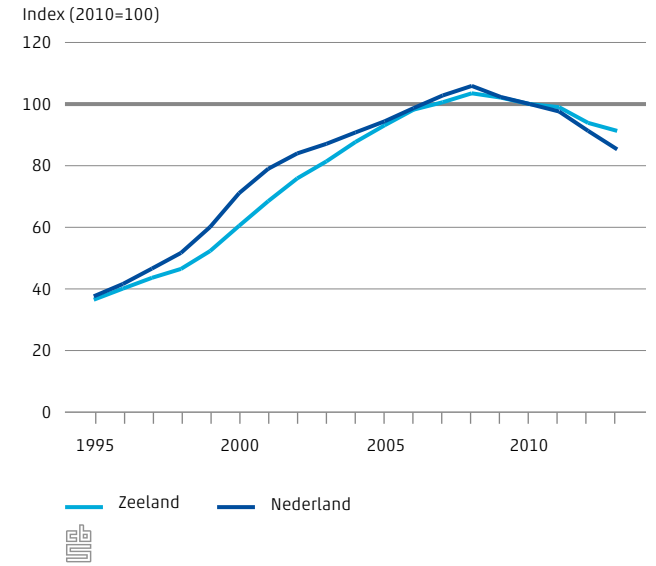

11.1.2 Ontwikkeling verkoopprijs koopwoningen