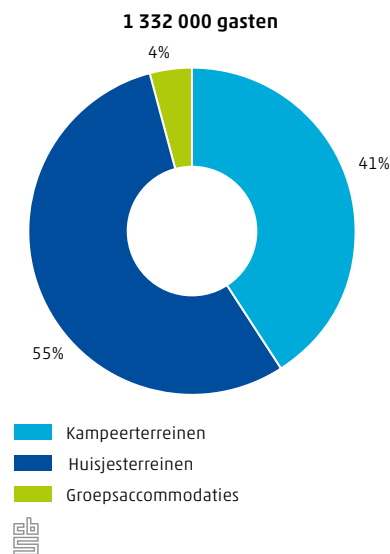

11.7.4 Aandeel buitenlandse werknemers van totaal aantal werknemers, 2010

Bron: PBL/CBS

2773 personen emigreerden in 2012 vanuit Zeeland

420 vestigingen van buitenlandse bedrijven in Zeeland

Factsheet

Zeeland

Cultuur en vrije tijd

 Centraal Bureau voor de Statistiek

302 theatervoorstellingen in Zeeland in 2013

33 musea in Zeeland

11.8.1 Herkomst van hotelgasten, 2013

11.8.2 Voorstellingen van professionele podiumkunsten per soort in Zeeland, 2013

11.8.3 Gasten van verblijfsaccommodaties in Zeeland naar soort accommodatie, 2013

11.8.4 Aandeel betaald bezoek en aandeel buitenlands bezoek musea, 2013