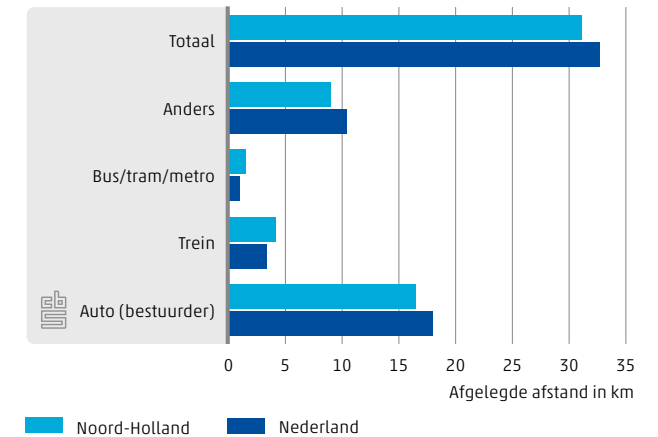

 Centraal Bureau voor de Statistiek

7,6 jaar is de gemiddelde leeftijd van bestelauto's in Noord-Holland

11% van de reizigerskilometers in Noord-Holland wordt afgelegd per trein

9.3.1 Ontwikkeling aantal verkeersdoden

9.3.2 Aantal auto's per 1 000 inwoners naar leeftijd, 2014

9.3.3 Bestemming van in provincie Noord-Holland geladen goederen, 2012 (wegvervoer, spoorvervoer en binnenvaart)

9.3.4 Gemiddeld gereisde afstand per persoon per dag, 12 jaar en ouder, 2013