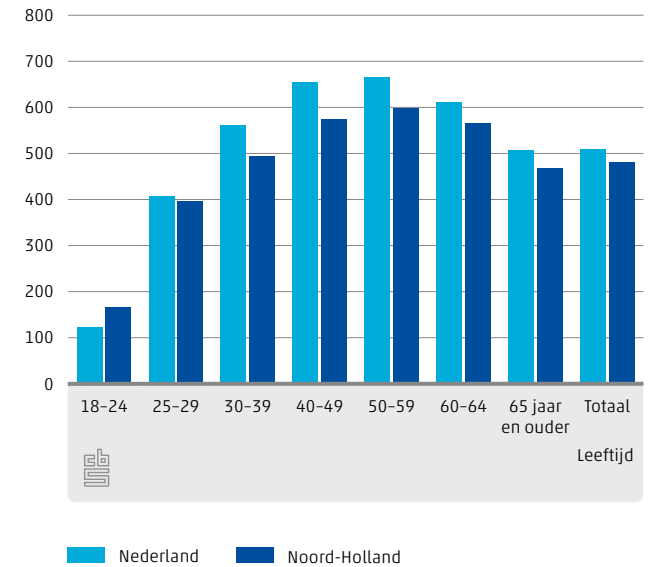

 Centraal Bureau voor de Statistiek

7,6 jaar is de gemiddelde leeftijd van bestelauto's in Noord-Holland

11% van de reizigerskilometers in Noord-Holland wordt afgelegd per trein

9.3.1 Ontwikkeling aantal verkeersdoden

9.3.2 Aantal auto's per 1 000 inwoners naar leeftijd, 2014

9.3.3 Bestemming van in provincie Noord-Holland geladen goederen, 2012 (wegvervoer, spoorvervoer en binnenvaart)

9.3.4 Gemiddeld gereisde afstand per persoon per dag, 12 jaar en ouder, 2013