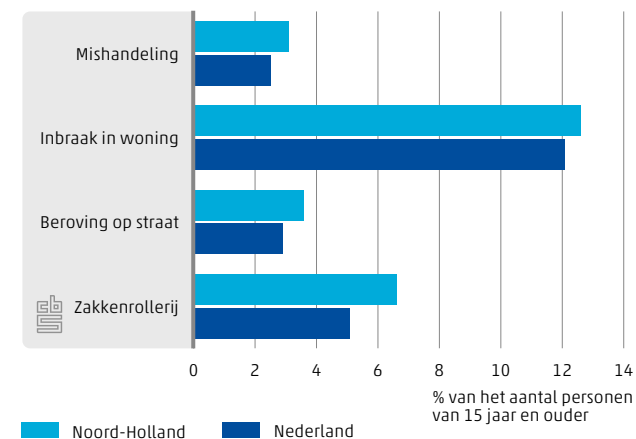

59% van de Noord-Hollanders heeft vertrouwen in de medemens

21,5% van de inwoners van Noord-Holland kreeg in 2013 te maken met cybercrime

9.5.1 Contacten met familie, vrienden en burens, 2012-2013

9.5.2 Verdeling kerkelijkheid in Noord-Holland, 2013

9.5.3 Politiek gerelateerde acties en vertrouwen in ambtenaren en de Tweede Kamer, 2012-2013

9.5.4 Aandeel van de bevolking dat inschat een groot risico te lopen om slachtoffer te worden van een misdrijf, 2013