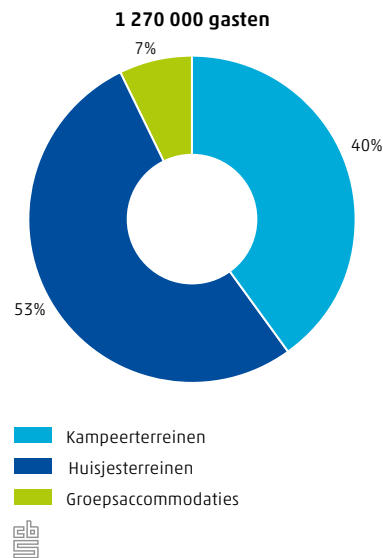

4 935 vestigingen van buitenlandse bedrijven in Noord-Holland

Factsheet

Noord-Holland

Cultuur en vrije tijd

 Centraal Bureau voor de Statistiek

4 280 theatervoorstellingen
 in Noord-Holland in 2013

135 musea in Noord-Holland

9.8.1 Herkomst van hotelgasten, 2013

9.8.2 Voorstellingen van professionele podiumkunsten per soort in Noord-Holland, 2013

9.8.3 Gasten van verblijfsaccommodaties in Noord-Holland naar soort accommodatie, 2013

9.8.4 Aandeel betaald bezoek en aandeel buitenlands bezoek musea, 2013