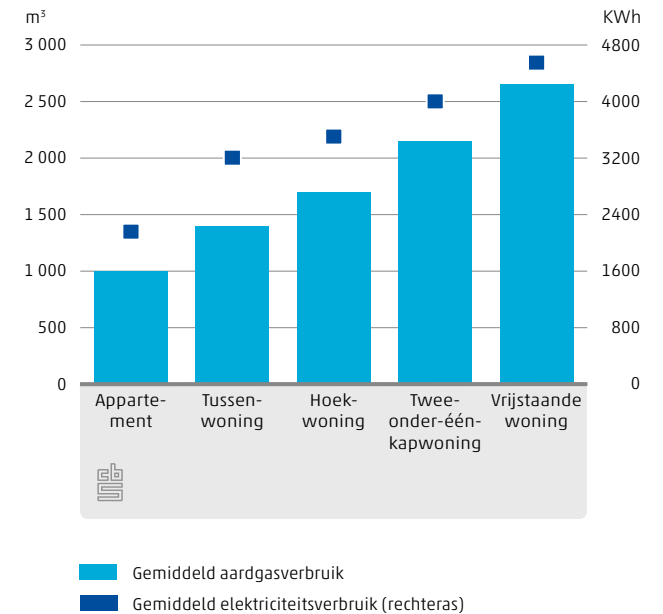

Factsheet

Noord-Holland

Natuur en milieu

Centraal Bureau voor de Statistiek

9.6.1 Ontwikkeling oppervlakte natuurgebieden in Noord-Holland

9.6.2 Afvalstoffen per inwoner in Noord-Holland, 2013

9.6.3 Dierlijke mestproductie in Noord-Holland, 2013

9.6.4 Energieverbruik particuliere woningen in Noord-Holland, 2012

5% van de provincie Noord-Holland bestaat uit bos

26 000 000 kg varkensmest jaarlijks geproduceerd in Noord-Holland

Factsheet

Noord-Holland