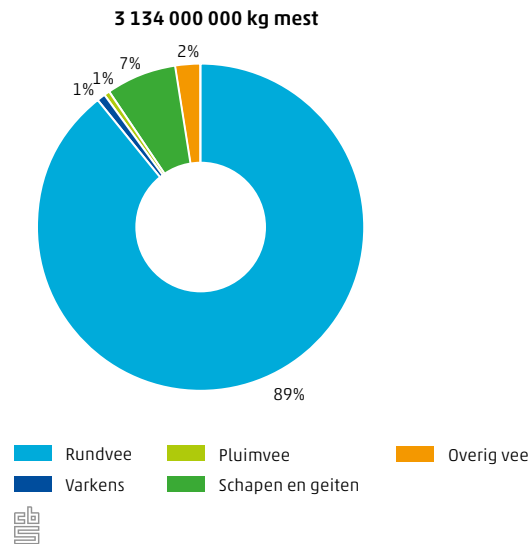

Factsheet

Noord-Holland

Natuur en milieu

Centraal Bureau voor de Statistiek

9.6.1 Ontwikkeling oppervlakte natuurgebieden in Noord-Holland

9.6.2 Afvalstoffen per inwoner in Noord-Holland, 2013

9.6.3 Dierlijke mestproductie in Noord-Holland, 2013

9.6.4 Energieverbruik particuliere woningen in Noord-Holland, 2012

5% van de provincie Noord-Holland bestaat uit bos

26 000 000 kg varkensmest jaarlijks geproduceerd in Noord-Holland

Factsheet

Noord-Holland