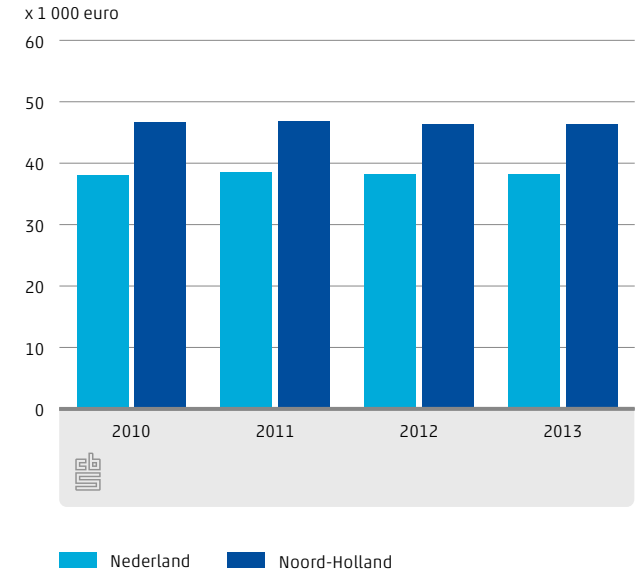

9.2.2 BBP per inwoner