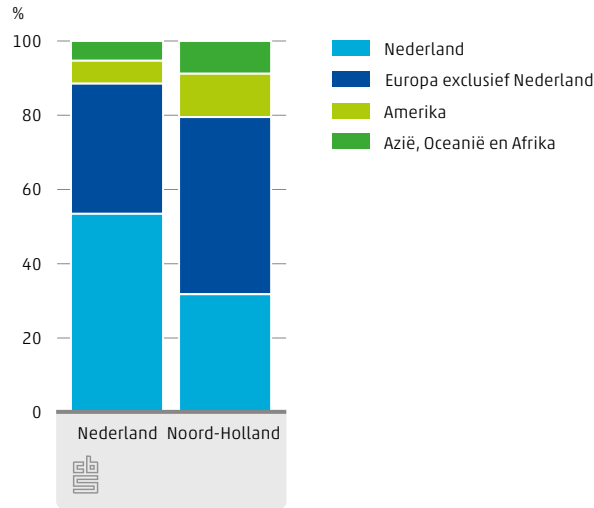

9.7.3 Aandeel vestigingen onder buitenlandse zeggenschap in Noord-Holland, 2012

9.7.4 Aandeel buitenlandse werknemers van totaal aantal werknemers, 2010

34 354 personen emigreerden in 2012 vanuit Noord-Holland

4 935 vestigingen van buitenlandse bedrijven in Noord-Holland

Factsheet

Noord-Holland

Cultuur en vrije tijd

 Centraal Bureau voor de Statistiek

4 280 theatervoorstellingen
 in Noord-Holland in 2013

135 musea in Noord-Holland

9.8.1 Herkomst van hotelgasten, 2013

9.8.2 Voorstellingen van professionele podiumkunsten per soort in Noord-Holland, 2013

9.8.3 Gasten van verblijfsaccommodaties in Noord-Holland naar soort accommodatie, 2013

9.8.4 Aandeel betaald bezoek en aandeel buitenlands bezoek musea, 2013