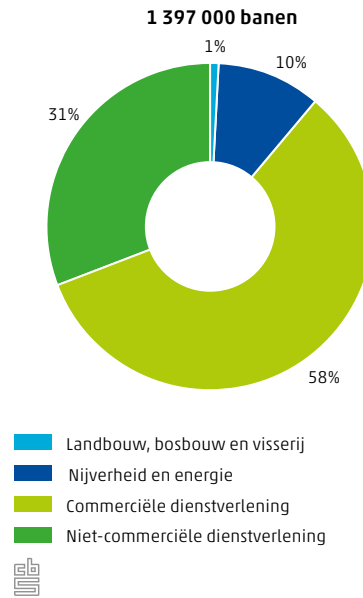

9.2.3 Banen van werknemers in Noord-Holland naar sector, 2012