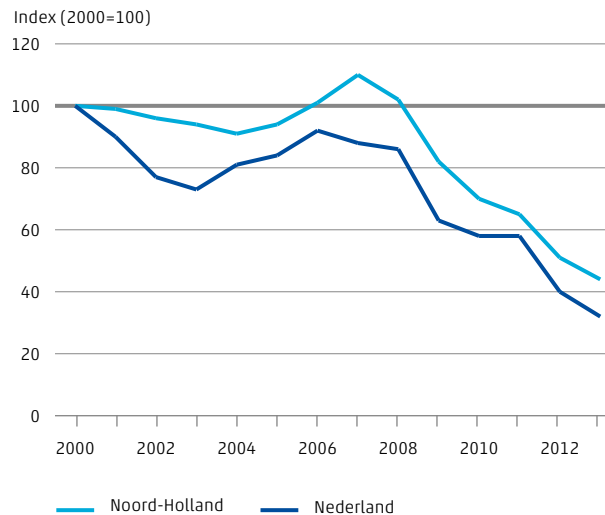

9.4.3 Ontwikkeling bouwvergunningen voor nieuwbouwwoningen