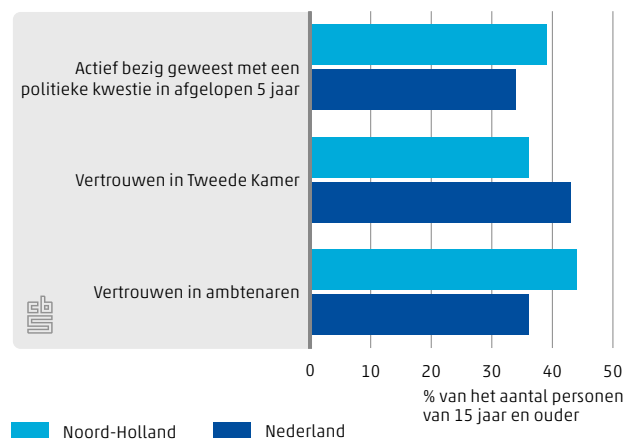

59% van de Noord-Hollanders heeft vertrouwen in de medemens

21,5% van de inwoners van Noord-Holland kreeg in 2013 te maken met cybercrime

9.5.1 Contacten met familie, vrienden en burens, 2012-2013

9.5.2 Verdeling kerkelijkheid in Noord-Holland, 2013

9.5.3 Politiek gerelateerde acties en vertrouwen in ambtenaren en de Tweede Kamer, 2012-2013

9.5.4 Aandeel van de bevolking dat inschat een groot risico te lopen om slachtoffer te worden van een misdrijf, 2013