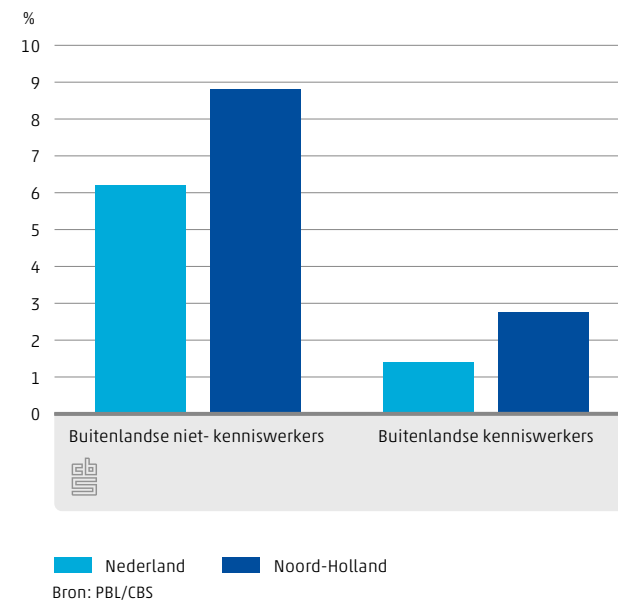

9.7.4 Aandeel buitenlandse werknemers van totaal aantal werknemers, 2010

34 354 personen emigreerden in 2012 vanuit Noord-Holland

4 935 vestigingen van buitenlandse bedrijven in Noord-Holland