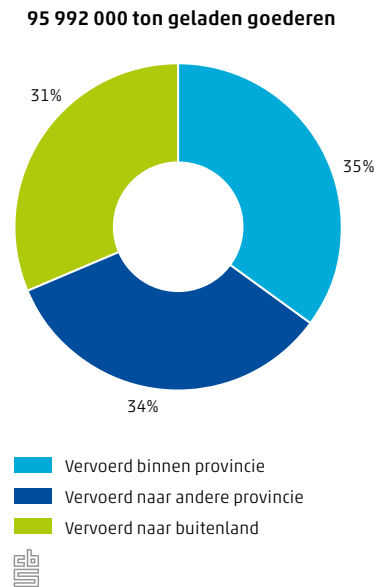

9.3.3 Bestemming van in provincie Noord-Holland geladen goederen, 2012 (wegvervoer, spoorvervoer en binnenvaart)