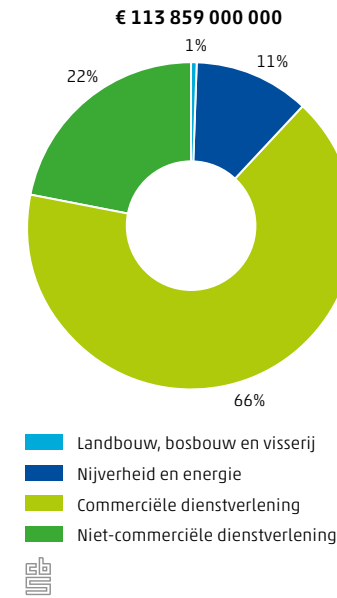

9.2.4 Toegevoegde waarde tegen basisprijzen in Noord-Holland naar sector, 2012