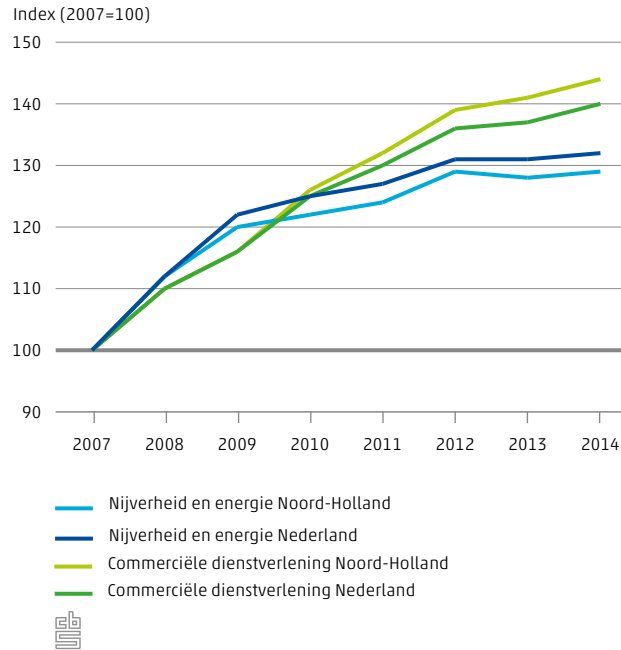

Noord-Holland

Regionale economie

 Centraal Bureau voor de Statistiek

-0,8% economische groei in Noord-Holland in 2013

7,6% van de beroepsbevolking in Noord-Holland is werkloos

9.2.1 Ontwikkeling van het aantal bedrijfsvestigingen