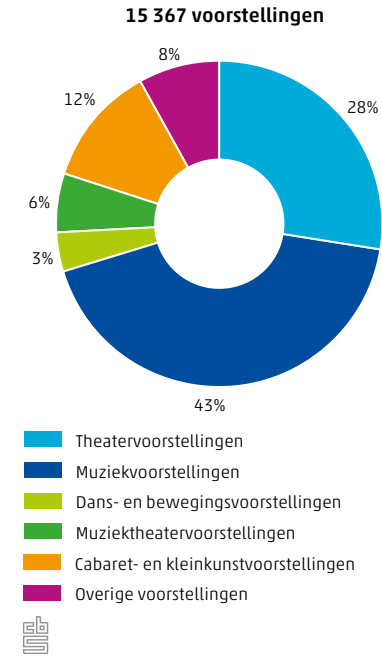

4 935 vestigingen van buitenlandse bedrijven in Noord-Holland

Factsheet

Noord-Holland

Cultuur en vrije tijd

 Centraal Bureau voor de Statistiek

4 280 theatervoorstellingen
 in Noord-Holland in 2013

135 musea in Noord-Holland

9.8.1 Herkomst van hotelgasten, 2013

9.8.2 Voorstellingen van professionele podiumkunsten per soort in Noord-Holland, 2013

9.8.3 Gasten van verblijfsaccommodaties in Noord-Holland naar soort accommodatie, 2013