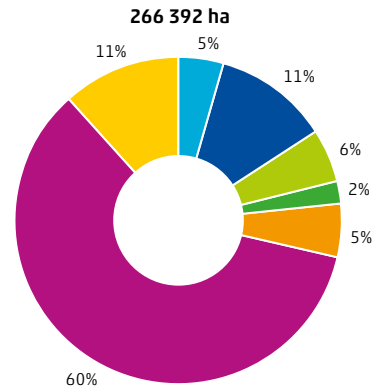

Factsheet

Noord-Holland

Ruimtelijke ordening

Centraal Bureau voor de Statistiek

46% toename van het aantal recreatiewoningen in 20 jaar in Noord-Holland

30106 hectare in Noord-Holland is bestemd voor woningen

9.4.1 Bodemgebruik in Noord-Holland, 2010