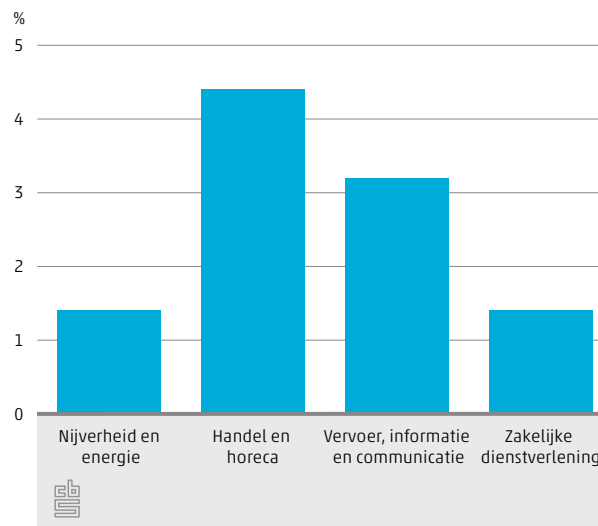

9.7.3 Aandeel vestigingen onder buitenlandse zeggenschap in Noord-Holland, 2012