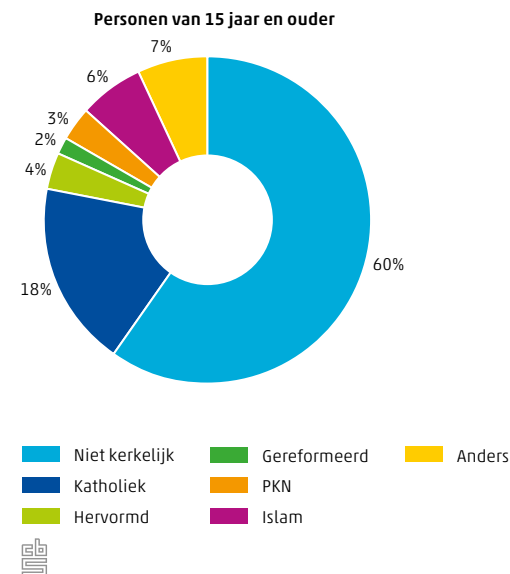

59% van de Noord-Hollanders heeft vertrouwen in de medemens

21,5% van de inwoners van Noord-Holland kreeg in 2013 te maken met cybercrime

9.5.1 Contacten met familie, vrienden en burens, 2012-2013

9.5.2 Verdeling kerkelijkheid in Noord-Holland, 2013

9.5.3 Politiek gerelateerde acties en vertrouwen in ambtenaren en de Tweede Kamer, 2012-2013

9.5.4 Aandeel van de bevolking dat inschat een groot risico te lopen om slachtoffer te worden van een misdrijf, 2013