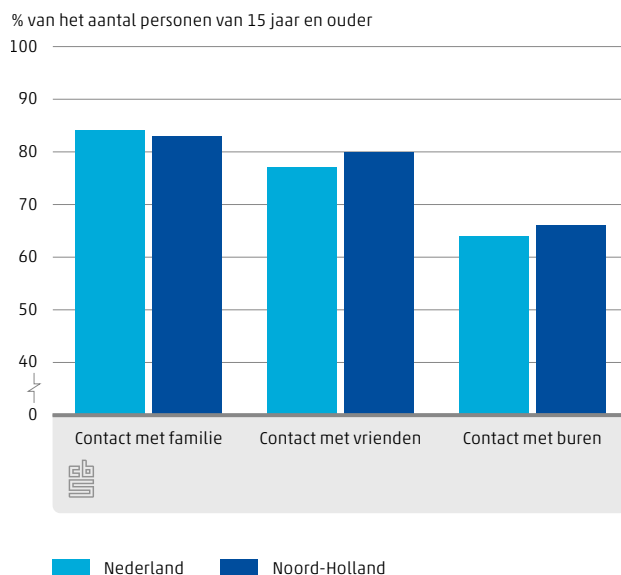

9.4.3 Ontwikkeling bouwvergunningen voor nieuwbouwwoningen

9.4.2 Nabijheid van voorzieningen, 2013

9.4.4 Woningen in Noord-Holland naar bouwwijze en huur/koop, 2012

Factsheet

Noord-Holland

Leefbaarheid

Centraal Bureau voor de Statistiek

59% van de Noord-Hollanders heeft vertrouwen in de medemens

21,5% van de inwoners van Noord-Holland kreeg in 2013 te maken met cybercrime

9.5.1 Contacten met familie, vrienden en burens, 2012-2013

9.5.2 Verdeling kerkelijkheid in Noord-Holland, 2013