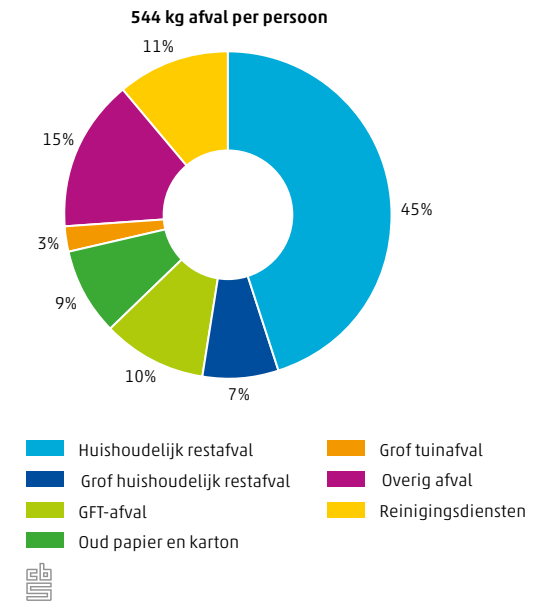

9.5.3 Politiek gerelateerde acties en vertrouwen in ambtenaren en de Tweede Kamer, 2012-2013

9.5.4 Aandeel van de bevolking dat inschat een groot risico te lopen om slachtoffer te worden van een misdrijf, 2013

Factsheet

Noord-Holland

Natuur en milieu

Centraal Bureau voor de Statistiek

9.6.1 Ontwikkeling oppervlakte natuurgebieden in Noord-Holland

9.6.2 Afvalstoffen per inwoner in Noord-Holland, 2013

9.6.3 Dierlijke mestproductie in Noord-Holland, 2013