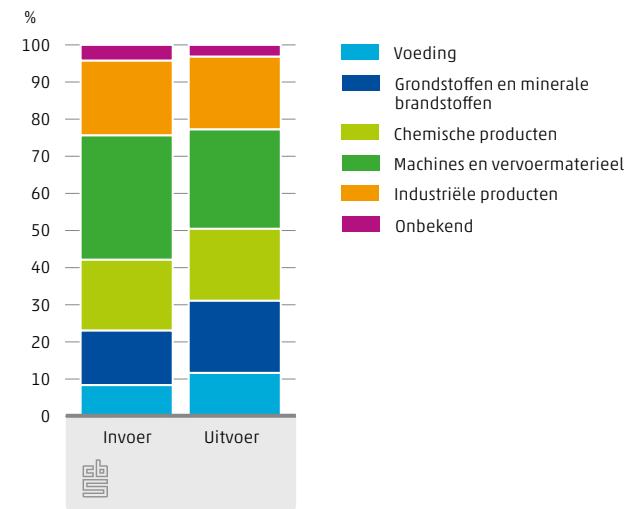

9.7.2 Internationale handel van Noord-Holland verdeeld naar goederengroep, 2013