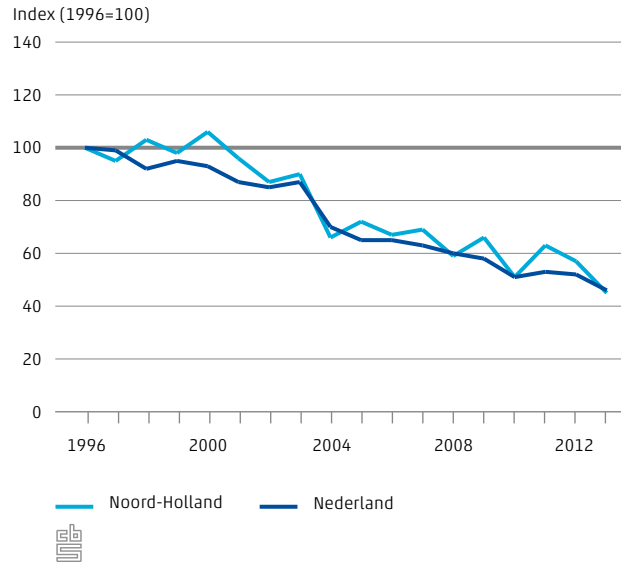

 Centraal Bureau voor de Statistiek

7,6 jaar is de gemiddelde leeftijd van bestelauto's in Noord-Holland

11% van de reizigerskilometers in Noord-Holland wordt afgelegd per trein

9.3.1 Ontwikkeling aantal verkeersdoden