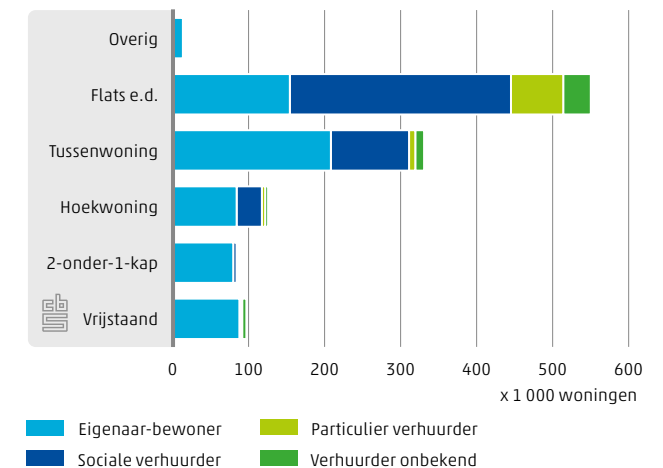

Factsheet

Noord-Holland

Ruimtelijke ordening

Centraal Bureau voor de Statistiek

46% toename van het aantal recreatiewoningen in 20 jaar in Noord-Holland

30106 hectare in Noord-Holland is bestemd voor woningen

9.4.1 Bodemgebruik in Noord-Holland, 2010

- Land-, spoor en waterwegen
- Woonterrein
- Bedrijven en voorzieningen
- Semi-bebouwd terrein
- Recreatieterrein
- Agrarisch terrein
- Bos en open natuurlijk terrein

9.4.3 Ontwikkeling bouwvergunningen voor nieuwbouwwoningen

9.4.2 Nabijheid van voorzieningen, 2013

9.4.4 Woningen in Noord-Holland naar bouwwijze en huur/koop, 2012

Factsheet

Noord-Holland

Leefbaarheid

Centraal Bureau voor de Statistiek