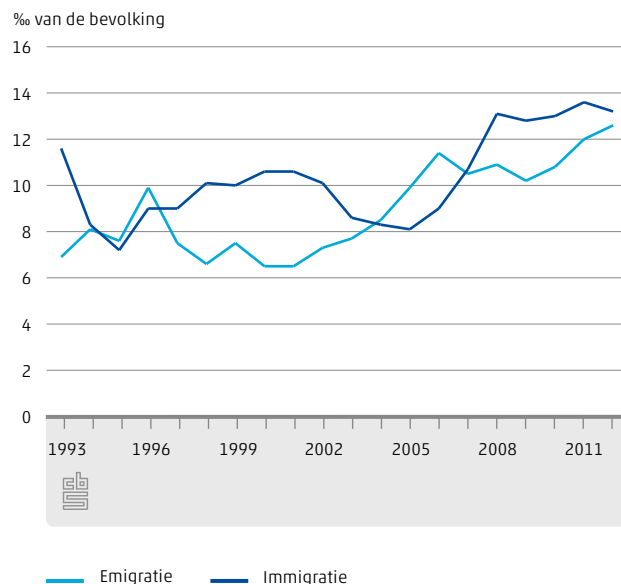

Factsheet

Noord-Holland

Internationaal

Centraal Bureau voor de Statistiek

9.7.1 Ontwikkeling Noord-Hollandse migratie naar en vanuit het buitenland