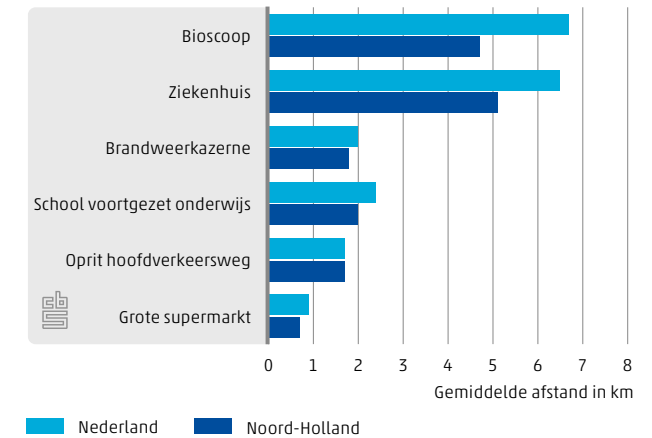

9.4.2 Nabijheid van voorzieningen, 2013