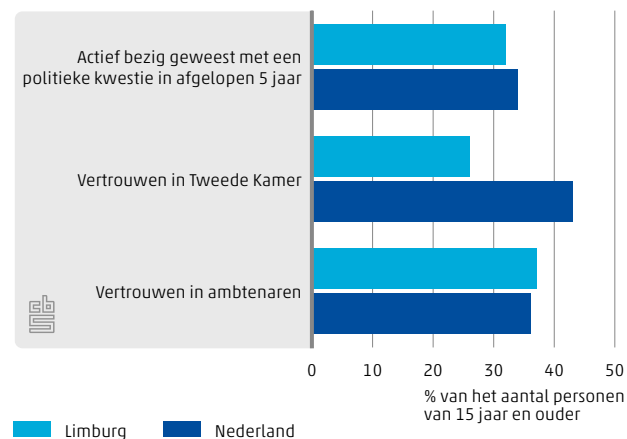

13.5.3 Politiek gerelateerde acties en vertrouwen in ambtenaren en de Tweede Kamer, 2012-2013