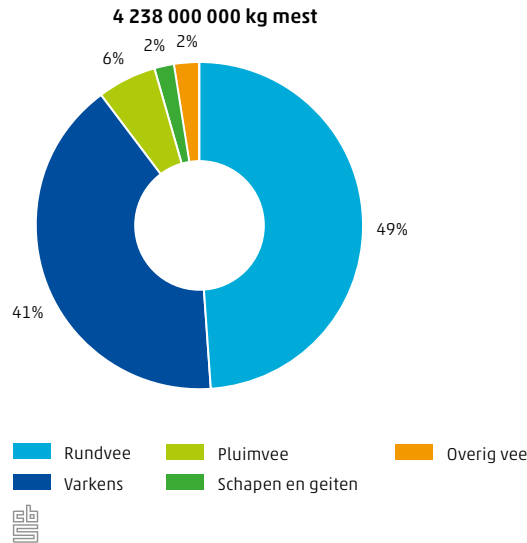

13.6.3 Dierlijke mestproductie in Limburg, 2013