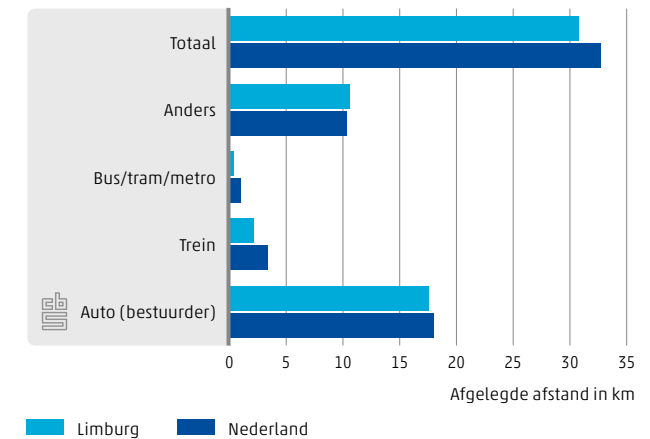

13.3.4 Gemiddeld gereisde afstand per persoon per dag, 12 jaar en ouder, 2013