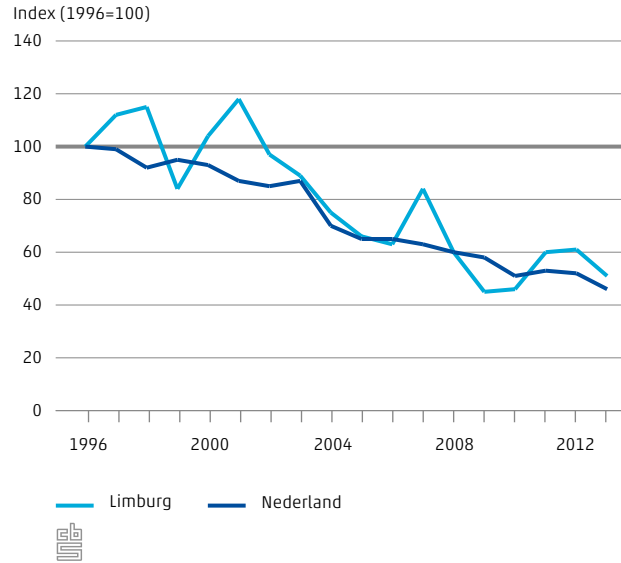

## Limburg

### Verkeer en vervoer

Centraal Bureau voor de Statistiek

**9,5 jaar** is de gemiddelde leeftijd van bestelauto's in Limburg

**6%** van de reizigerskilometers in Limburg wordt afgelegd per trein

#### 13.3.1 Ontwikkeling aantal verkeersdoden