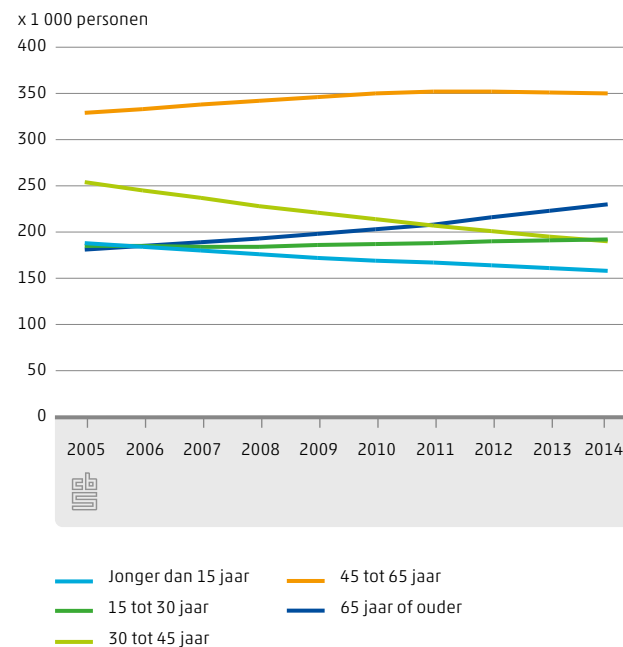

### Algemeen

 Centraal Bureau voor de Statistiek

**€179 500** is de gemiddelde verkoopprijs van woningen in Limburg in 2013

**36%** van de Limburgse huishoudens is een eenpersoonshuishouden

### 13.1.1 Bevolkingsontwikkeling in Limburg naar leeftijd