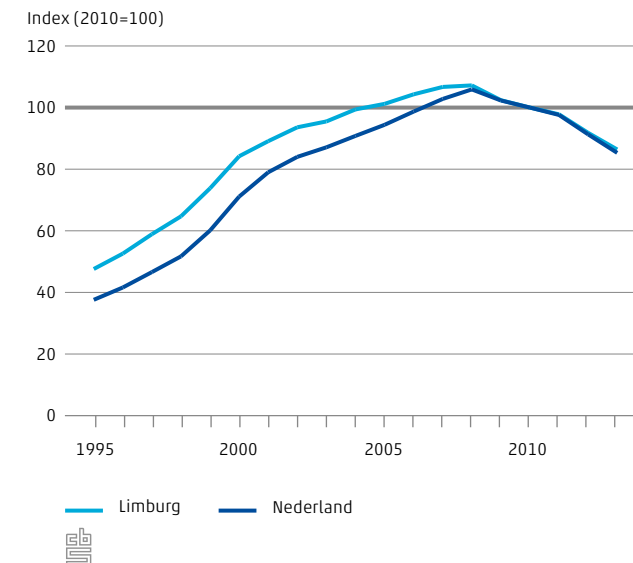

13.1.2 Ontwikkeling verkoopprijs koopwoningen