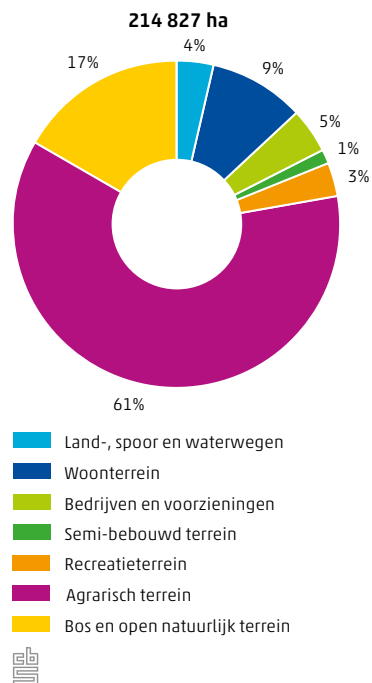

## Limburg

### Ruimtelijke ordening

Centraal Bureau voor de Statistiek

**44%** toename van het aantal recreatiewoningen in 20 jaar in Limburg

**19 851** hectare in Limburg is bestemd voor woningen

### 13.4.1 Bodemgebruik in Limburg, 2010