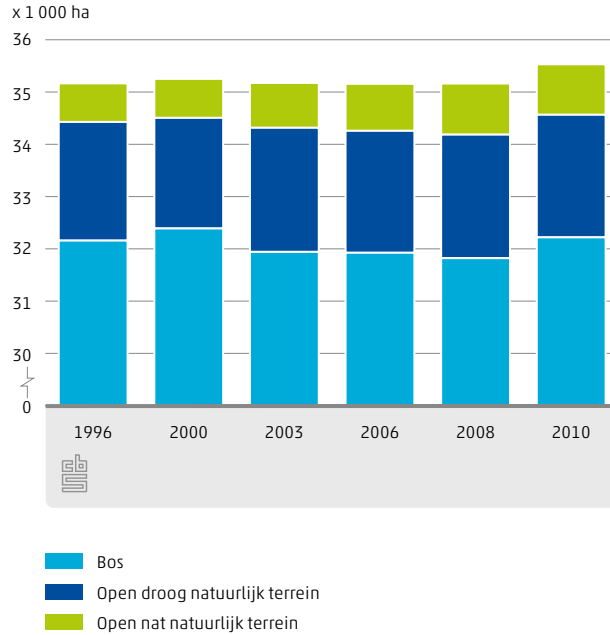

## Limburg

### Natuur en milieu

Centraal Bureau voor de Statistiek

15% van de provincie Limburg bestaat uit bos

1729 000 000 kg varkensmest jaarlijks geproduceerd in Limburg

### 13.6.1 Ontwikkeling oppervlakte natuurgebieden in Limburg