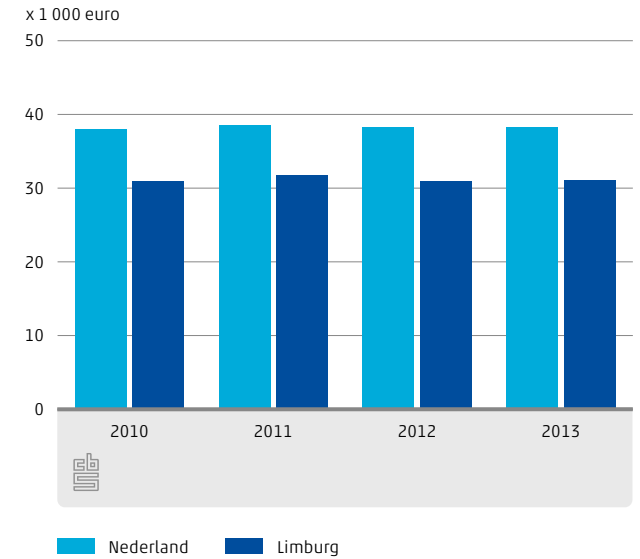

13.2.2 BBP per inwoner