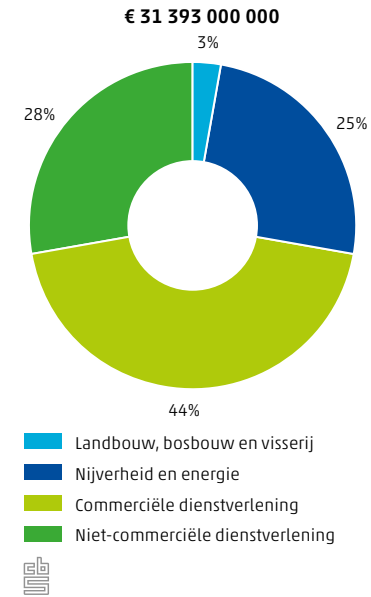

13.2.4 Toegevoegde waarde tegen basisprijzen in Limburg naar sector, 2012