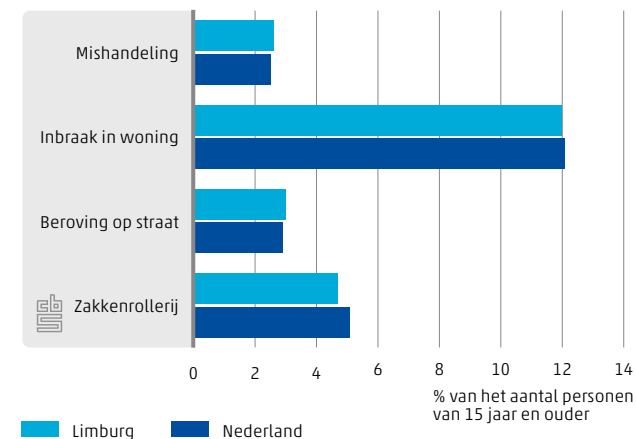

13.5.4 Aandeel van de bevolking dat inschat een groot risico te lopen om slachtoffer te worden van een misdrijf, 2013