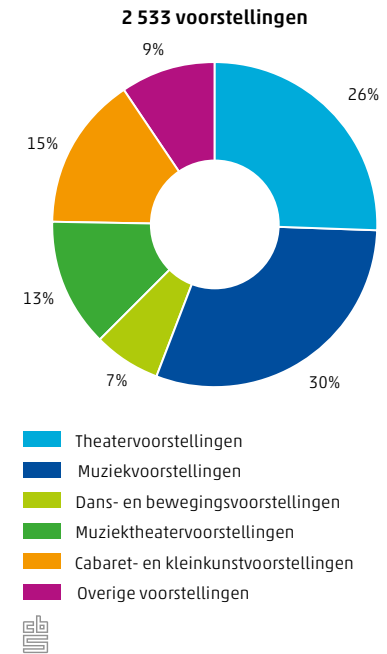

13.8.2 Voorstellingen van professionele podiumkunsten per soort in Limburg, 2013