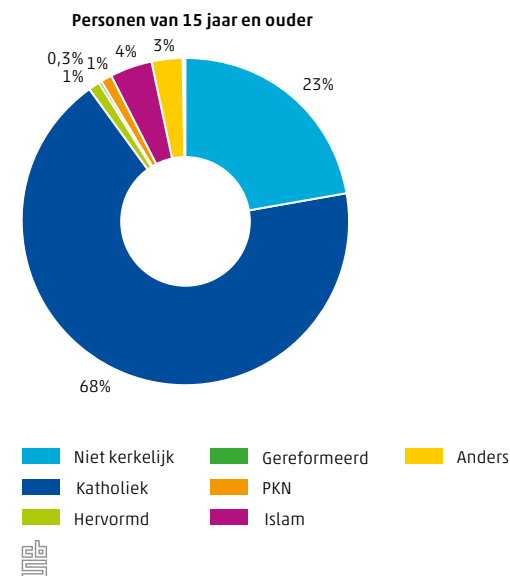

13.5.2 Verdeling kerkelijkheid in Limburg, 2013