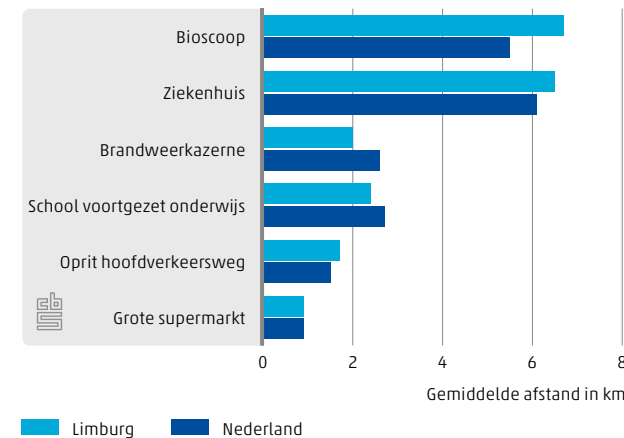

13.4.2 Nabijheid van voorzieningen, 2013