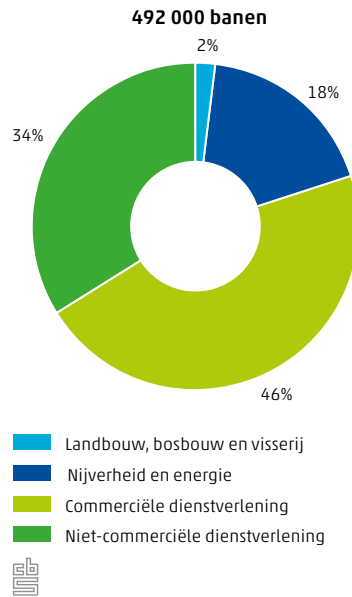

13.2.3 Banen van werknemers in Limburg naar sector, 2012