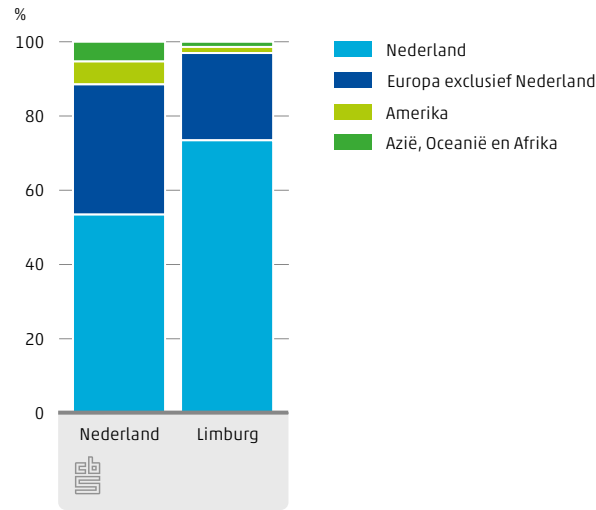

## Limburg

### Cultuur en vrije tijd

 Centraal Bureau voor de Statistiek

**652** theatervoorstellingen in Limburg in 2013

**45** musea in Limburg

#### 13.8.1 Herkomst van hotelgasten, 2013