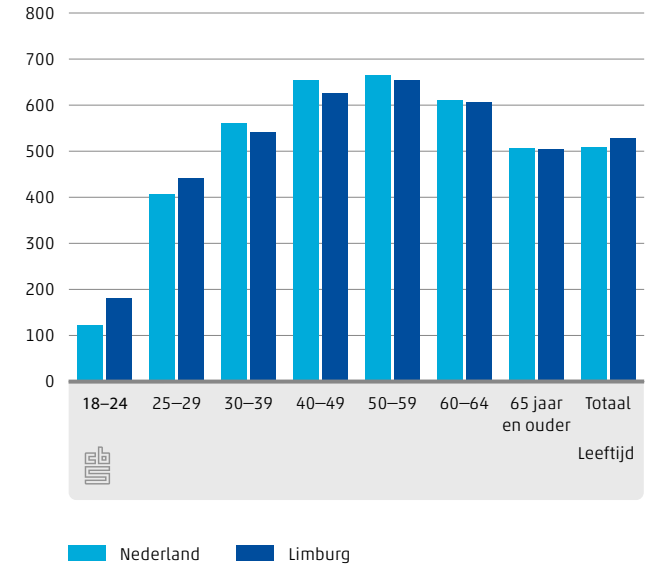

13.3.2 Aantal auto's per 1 000 inwoners naar leeftijd, 2014