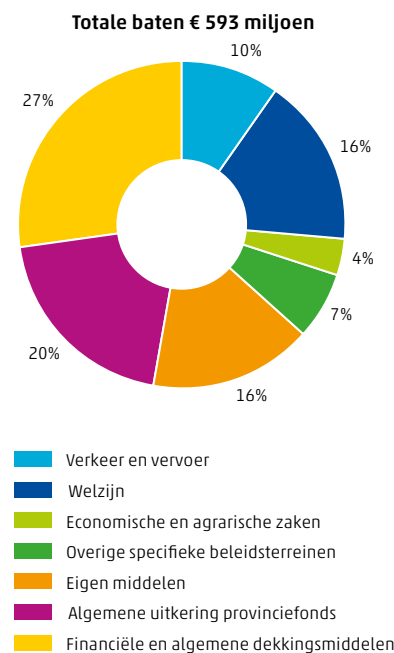

13.1.3 Baten van de provincie Limburg, 2013