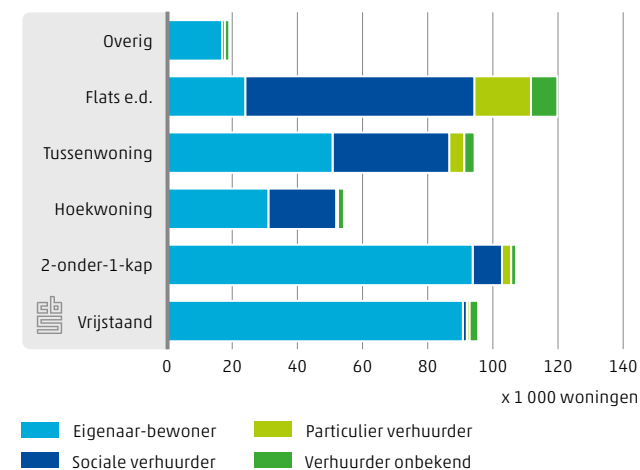

13.4.4 Woningen in Limburg naar bouwwijze en huur/koop, 2012