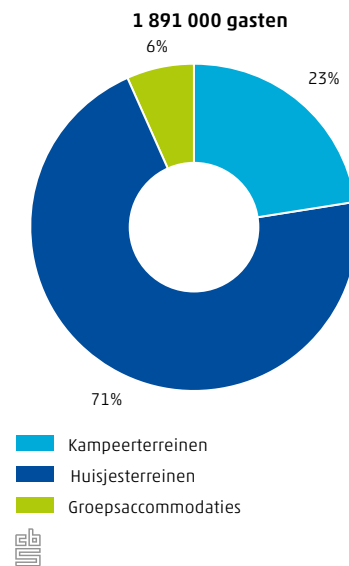

13.8.3 Gasten van verblijfsaccommodaties in Limburg naar soort accommodatie, 2013