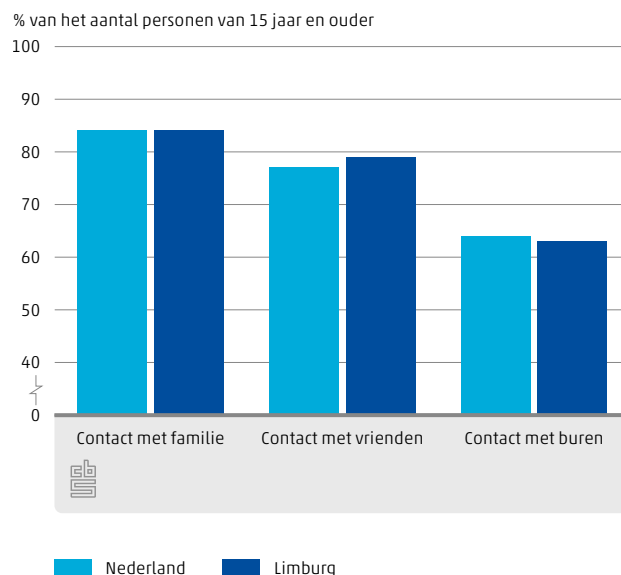

## Limburg

### Leefbaarheid

 Centraal Bureau voor de Statistiek

**50%** van de Limburgers heeft vertrouwen in de medemens

**20%** van de inwoners van Limburg kreeg in 2013 te maken met cybercrime

### 13.5.1 Contacten met familie, vrienden en burens, 2012-2013