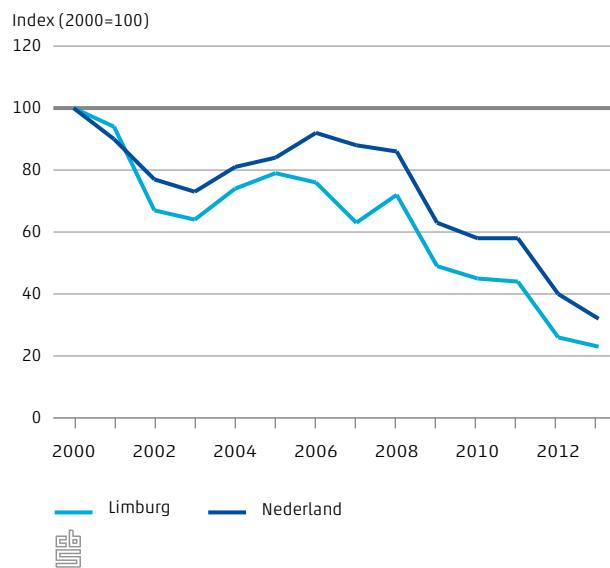

13.4.3 Ontwikkeling bouwvergunningen voor nieuwbouwwoningen