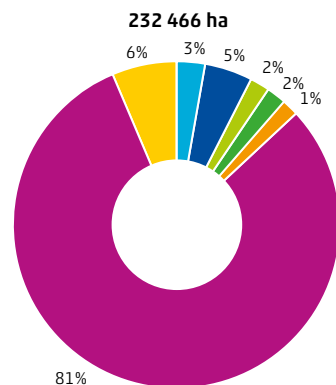

8% van de reizigerskilometers in Groningen wordt afgelegd per trein

2.3.1 Ontwikkeling aantal verkeersdoden

2.3.2 Aantal auto's per 1 000 inwoners naar leeftijd, 2014

2.3.3 Bestemming van in provincie Groningen geladen goederen, 2012 (wegvervoer, spoorvervoer en binnenvaart)

2.3.4 Gemiddeld gereisde afstand per persoon per dag, 12 jaar en ouder, 2013

Factsheet

Groningen

Ruimtelijke ordening

Centraal Bureau voor de Statistiek

2.4.1 Bodemgebruik in Groningen, 2010

- Land-, spoor en waterwegen
- Woonterrein
- Bedrijven en voorzieningen
- Semi-bebouwd terrein
- Recreatieterrein
- Agrarisch terrein
- Bos en open natuurlijk terrein

2.4.2 Nabijheid van voorzieningen, 2013

Nederland Groningen

2.4.3 Ontwikkeling bouwvergunningen voor nieuwbouwwoningen

Groningen Nederland

2.4.4 Woningen in Groningen naar bouwwijze en huur/koop, 2012

Eigenaar-bewoner Sociale verhuurder Particulier verhuurder Verhuurder onbekend