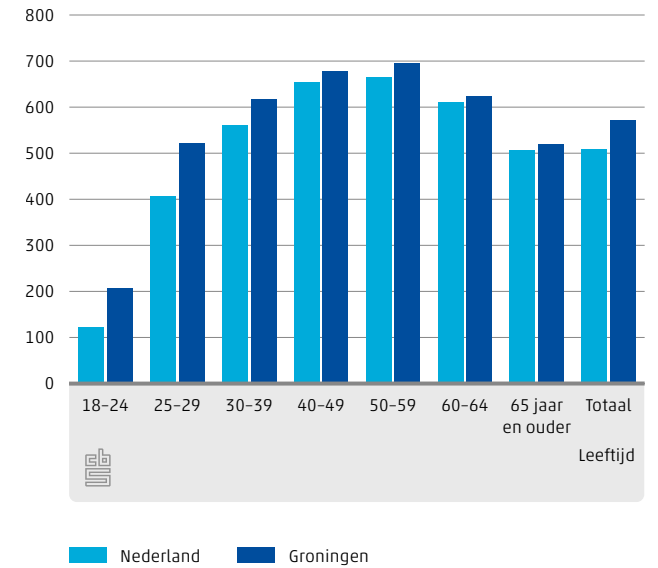

2.3.2 Aantal auto's per 1 000 inwoners naar leeftijd, 2014