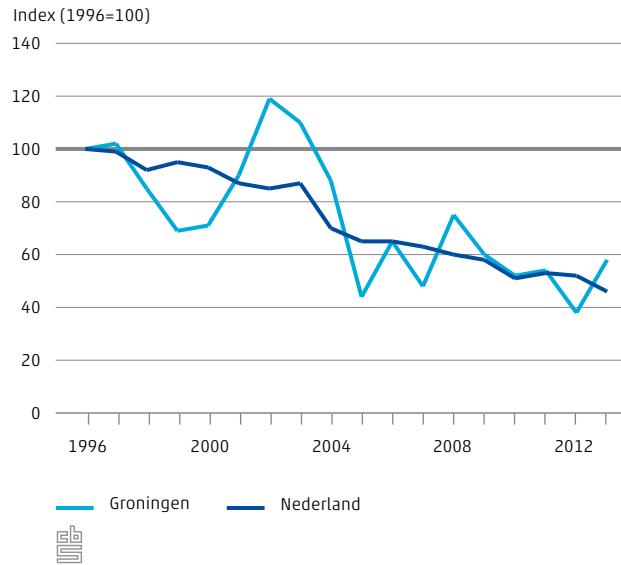

-1,1% economische groei in Groningen in 2013 (excl. delfstoffen)

8,4% van de beroepsbevolking in Groningen is werkloos

2.2.1 Ontwikkeling van het aantal bedrijfsvestigingen

2.2.2 BBP per inwoner

2.2.3 Banen van werknemers in Groningen naar sector, 2012

2.2.4 Toegevoegde waarde tegen basisprijzen in Groningen naar sector, 2012

Factsheet

Groningen

Verkeer en vervoer

Centraal Bureau voor de Statistiek

8,6 jaar is de gemiddelde leeftijd van bestelauto's in Groningen

8% van de reizigerskilometers in Groningen wordt afgelegd per trein

2.3.1 Ontwikkeling aantal verkeersdoden

2.3.2 Aantal auto's per 1 000 inwoners naar leeftijd, 2014

2.3.3 Bestemming van in provincie Groningen geladen goederen, 2012 (wegvervoer, spoorvervoer en binnenvaart)