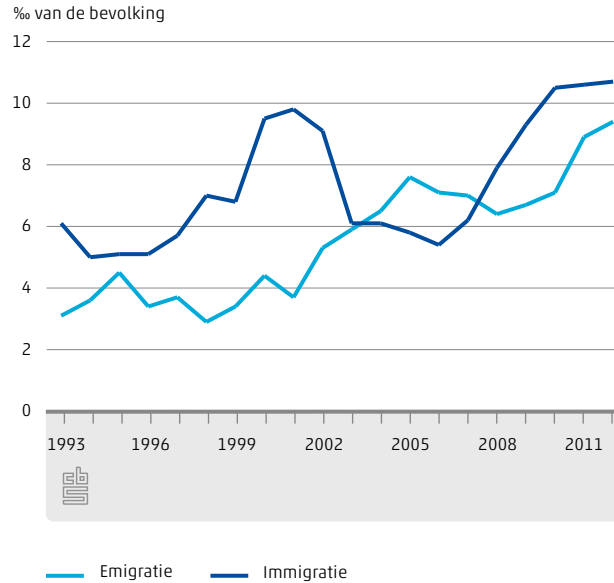

155 000 000 kg varkensmest jaarlijks geproduceerd in Groningen

Factsheet

Groningen

Internationaal

 Centraal Bureau voor de Statistiek

2.7.1 Ontwikkeling Groningse migratie naar en vanuit het buitenland

2.7.2 Internationale handel van Groningen verdeeld naar goederengroep, 2013