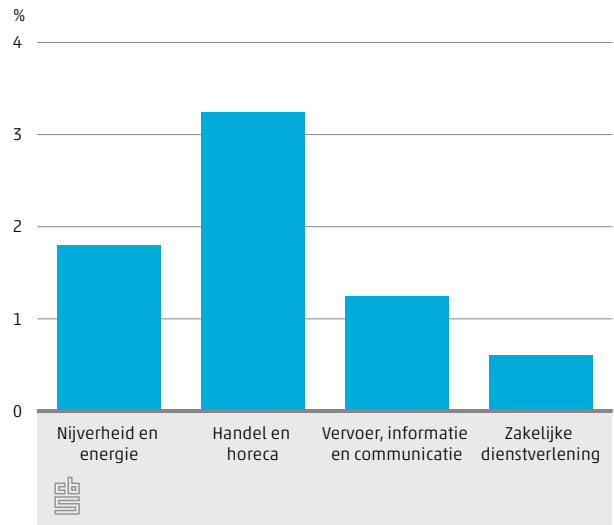

2.7.3 Aandeel vestigingen onder buitenlandse zeggenschap in Groningen, 2012