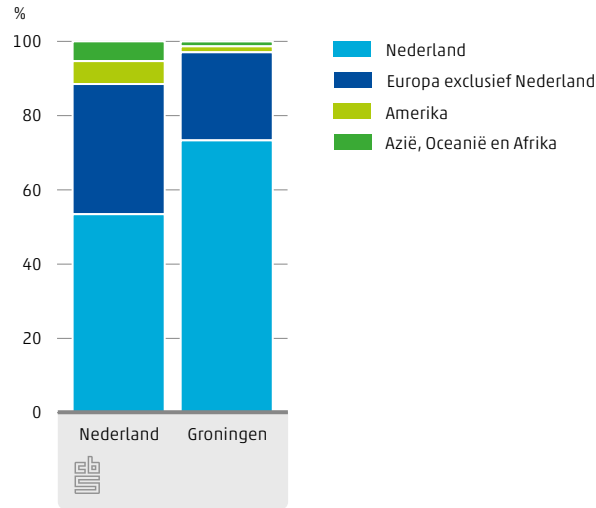

2.7.3 Aandeel vestigingen onder buitenlandse zeggenschap in Groningen, 2012

2.7.4 Aandeel buitenlandse werknemers van totaal aantal werknemers, 2010

5458 personen emigreerden in 2012 vanuit Groningen

515 vestigingen van buitenlandse bedrijven in Groningen

Factsheet

Groningen

Cultuur en vrije tijd

 Centraal Bureau voor de Statistiek

551 theatervoorstellingen in Groningen in 2013

42 musea in Groningen

2.8.1 Herkomst van hotelgasten, 2013

2.8.2 Voorstellingen van professionele podiumkunsten per soort in Groningen, 2013

2.8.3 Gasten van verblijfsaccommodaties in Groningen naar soort accommodatie, 2013

2.8.4 Aandeel betaald bezoek en aandeel buitenlands bezoek musea, 2013