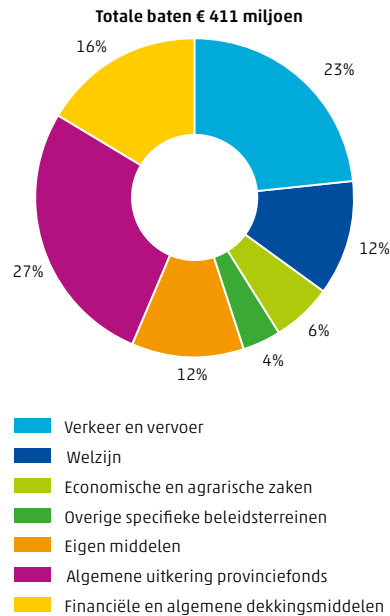

Factsheet

Groningen

Algemeen

 Centraal Bureau voor de Statistiek

€163 500 is de gemiddelde verkoopprijs van woningen in Groningen in 2013

44% van de Groningse huishoudens is een eenpersoonshuishouden

2.1.1 Bevolkingsontwikkeling in Groningen naar leeftijd

2.1.2 Ontwikkeling verkoopprijs koopwoningen

2.1.3 Baten van de provincie Groningen, 2013

2.1.4 Lasten van de provincie Groningen, 2013

Factsheet

Groningen

Regionale economie

 Centraal Bureau voor de Statistiek

-1,1% economische groei in Groningen in 2013 (excl. delfstoffen)

8,4% van de beroepsbevolking in Groningen is werkloos

2.2.1 Ontwikkeling van het aantal bedrijfsvestigingen

2.2.2 BBP per inwoner

2.2.3 Banen van werknemers in Groningen naar sector, 2012