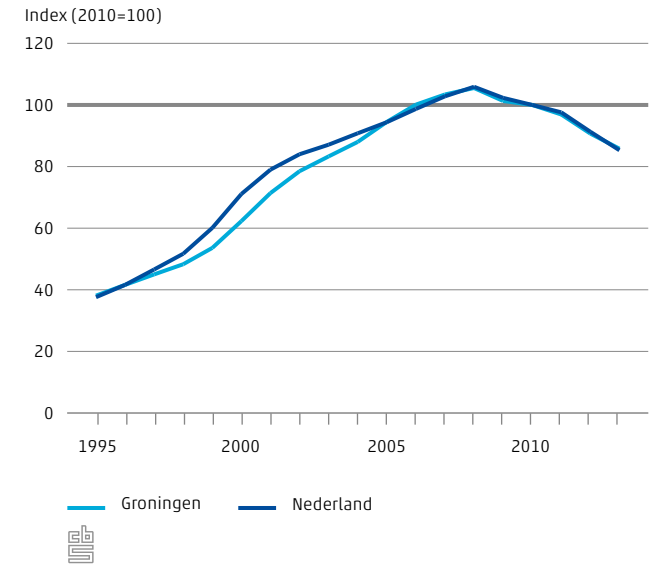

2.1.2 Ontwikkeling verkoopprijs koopwoningen