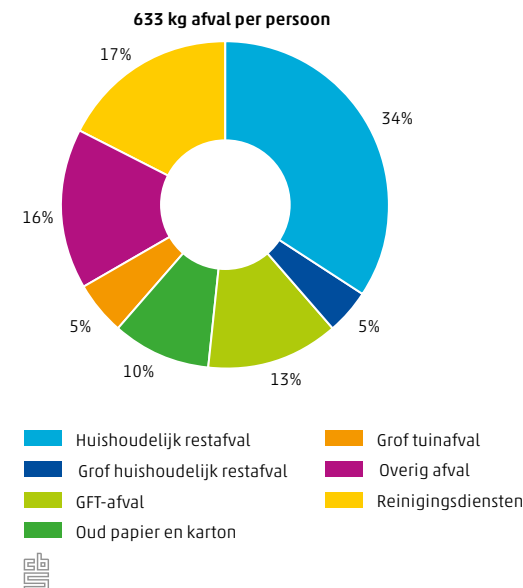

20% van de inwoners van Groningen kreeg in 2013 te maken met cybercrime

2.5.1 Contacten met familie, vrienden en burens, 2012-2013

2.5.2 Verdeling kerkelijkheid in Groningen, 2013

2.5.3 Politiek gerelateerde acties en vertrouwen in ambtenaren en de Tweede Kamer, 2012-2013

2.5.4 Aandeel van de bevolking dat inschat een groot risico te lopen om slachtoffer te worden van een misdrijf, 2013

Factsheet

Groningen

Natuur en milieu

Centraal Bureau voor de Statistiek

2.6.1 Ontwikkeling oppervlakte natuurgebieden in Groningen

2.6.2 Afvalstoffen per inwoner in Groningen, 2013

2.6.4 Energieverbruik particuliere woningen in Groningen, 2012

2.6.3 Dierlijke mestproductie in Groningen, 2013

3% van de provincie Groningen bestaat uit bos