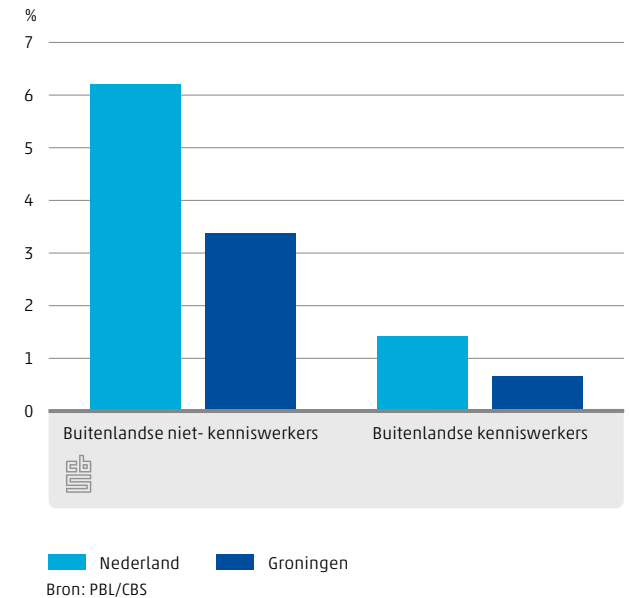

155 000 000 kg varkensmest jaarlijks geproduceerd in Groningen

Factsheet

Groningen

Internationaal

 Centraal Bureau voor de Statistiek

2.7.1 Ontwikkeling Groningse migratie naar en vanuit het buitenland

2.7.2 Internationale handel van Groningen verdeeld naar goederengroep, 2013

2.7.3 Aandeel vestigingen onder buitenlandse zeggenschap in Groningen, 2012

2.7.4 Aandeel buitenlandse werknemers van totaal aantal werknemers, 2010

5458 personen emigreerden in 2012 vanuit Groningen

515 vestigingen van buitenlandse bedrijven in Groningen