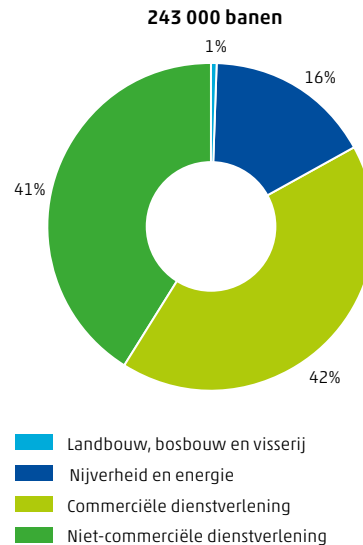

-1,1% economische groei in Groningen in 2013 (excl. delfstoffen)

8,4% van de beroepsbevolking in Groningen is werkloos

2.2.1 Ontwikkeling van het aantal bedrijfsvestigingen

2.2.2 BBP per inwoner

2.2.3 Banen van werknemers in Groningen naar sector, 2012

2.2.4 Toegevoegde waarde tegen basisprijzen in Groningen naar sector, 2012

Factsheet

Groningen

Verkeer en vervoer

Centraal Bureau voor de Statistiek

8,6 jaar is de gemiddelde leeftijd van bestelauto's in Groningen