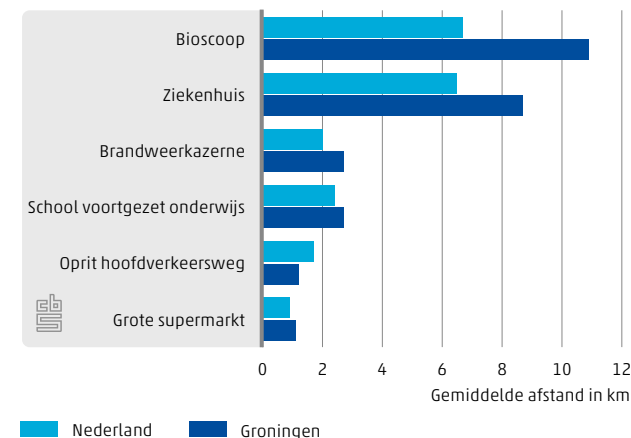

2.4.2 Nabijheid van voorzieningen, 2013

Nederland Groningen