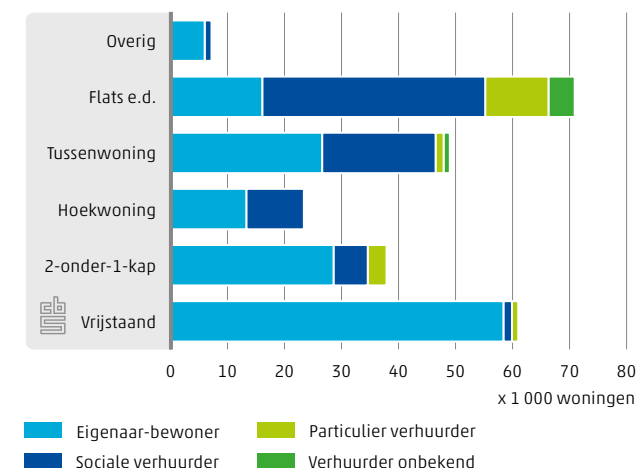

2.3.4 Gemiddeld gereisde afstand per persoon per dag, 12 jaar en ouder, 2013

Factsheet

Groningen

Ruimtelijke ordening

Centraal Bureau voor de Statistiek

2.4.1 Bodemgebruik in Groningen, 2010

- Land-, spoor en waterwegen
- Woonterrein
- Bedrijven en voorzieningen
- Semi-bebouwd terrein
- Recreatieterrein
- Agrarisch terrein
- Bos en open natuurlijk terrein

2.4.2 Nabijheid van voorzieningen, 2013

Nederland Groningen

2.4.3 Ontwikkeling bouwvergunningen voor nieuwbouwwoningen

Groningen Nederland

2.4.4 Woningen in Groningen naar bouwwijze en huur/koop, 2012

Eigenaar-bewoner Sociale verhuurder Particulier verhuurder Verhuurder onbekend

127% toename van het aantal recreatiewoningen in 20 jaar in Groningen

10 861 hectare in Groningen is bestemd voor woningen

Factsheet

Groningen

Leefbaarheid

Centraal Bureau voor de Statistiek

58% van de Groningers heeft vertrouwen in de medemens