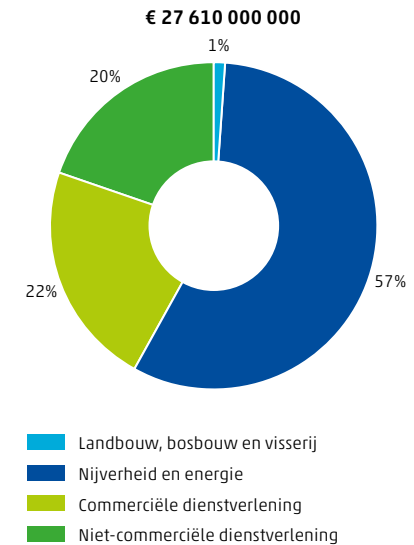

-1,1% economische groei in Groningen in 2013 (excl. delfstoffen)

8,4% van de beroepsbevolking in Groningen is werkloos

2.2.1 Ontwikkeling van het aantal bedrijfsvestigingen

2.2.2 BBP per inwoner

2.2.3 Banen van werknemers in Groningen naar sector, 2012

2.2.4 Toegevoegde waarde tegen basisprijzen in Groningen naar sector, 2012

Factsheet

Groningen

Verkeer en vervoer

Centraal Bureau voor de Statistiek

8,6 jaar is de gemiddelde leeftijd van bestelauto's in Groningen