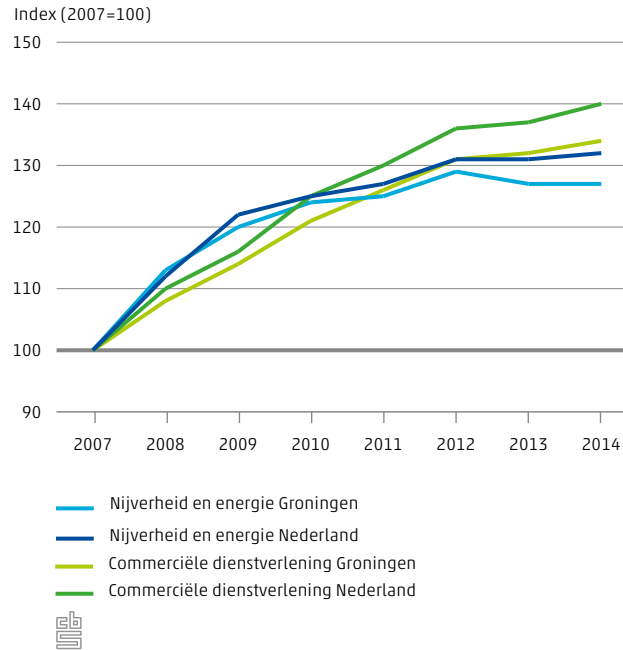

-1,1% economische groei in Groningen in 2013 (excl. delfstoffen)

8,4% van de beroepsbevolking in Groningen is werkloos

2.2.1 Ontwikkeling van het aantal bedrijfsvestigingen

2.2.2 BBP per inwoner

2.2.3 Banen van werknemers in Groningen naar sector, 2012