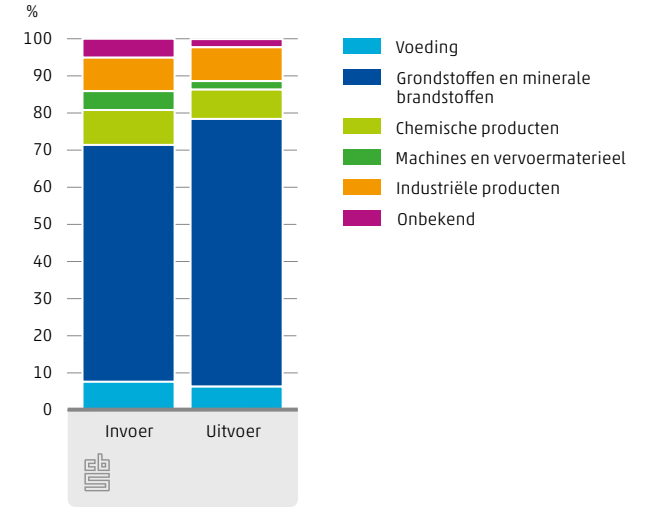

2.6.2 Afvalstoffen per inwoner in Groningen, 2013

2.6.4 Energieverbruik particuliere woningen in Groningen, 2012

2.6.3 Dierlijke mestproductie in Groningen, 2013

3% van de provincie Groningen bestaat uit bos

155 000 000 kg varkensmest jaarlijks geproduceerd in Groningen

Factsheet

Groningen

Internationaal

 Centraal Bureau voor de Statistiek

2.7.1 Ontwikkeling Groningse migratie naar en vanuit het buitenland

2.7.2 Internationale handel van Groningen verdeeld naar goederengroep, 2013