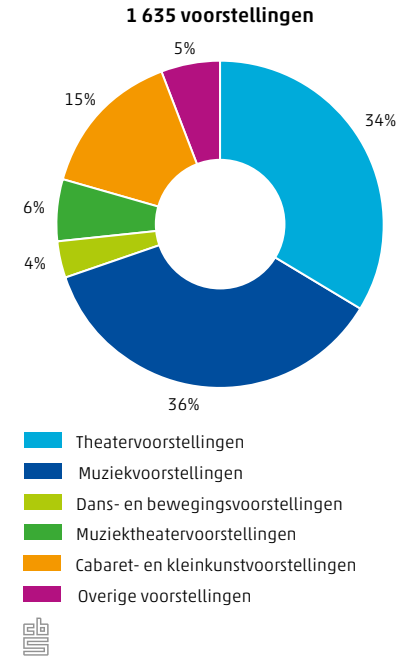

Factsheet

Groningen

Cultuur en vrije tijd

 Centraal Bureau voor de Statistiek

551 theatervoorstellingen in Groningen in 2013

42 musea in Groningen

2.8.1 Herkomst van hotelgasten, 2013

2.8.2 Voorstellingen van professionele podiumkunsten per soort in Groningen, 2013

2.8.3 Gasten van verblijfsaccommodaties in Groningen naar soort accommodatie, 2013

2.8.4 Aandeel betaald bezoek en aandeel buitenlands bezoek musea, 2013