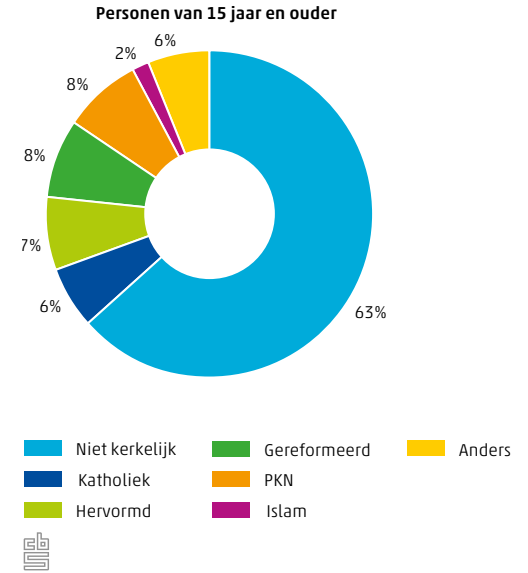

2.4.2 Nabijheid van voorzieningen, 2013

Nederland Groningen

2.4.3 Ontwikkeling bouwvergunningen voor nieuwbouwwoningen

Groningen Nederland

2.4.4 Woningen in Groningen naar bouwwijze en huur/koop, 2012

Eigenaar-bewoner Sociale verhuurder Particulier verhuurder Verhuurder onbekend

127% toename van het aantal recreatiewoningen in 20 jaar in Groningen

10 861 hectare in Groningen is bestemd voor woningen

Factsheet

Groningen

Leefbaarheid

Centraal Bureau voor de Statistiek

58% van de Groningers heeft vertrouwen in de medemens

20% van de inwoners van Groningen kreeg in 2013 te maken met cybercrime

2.5.1 Contacten met familie, vrienden en burens, 2012-2013

2.5.2 Verdeling kerkelijkheid in Groningen, 2013

2.5.3 Politiek gerelateerde acties en vertrouwen in ambtenaren en de Tweede Kamer, 2012-2013