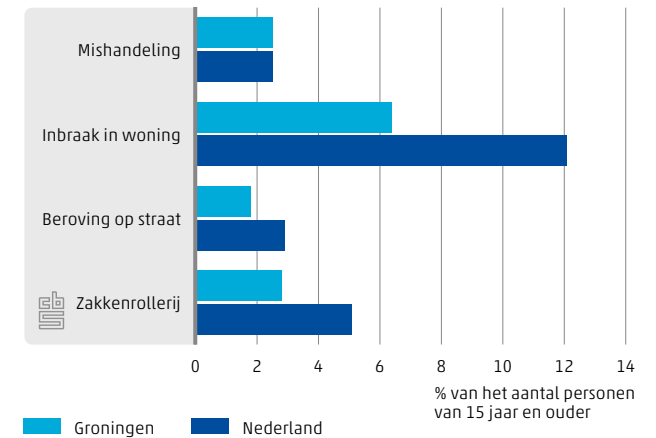

2.5.4 Aandeel van de bevolking dat inschat een groot risico te lopen om slachtoffer te worden van een misdrijf, 2013