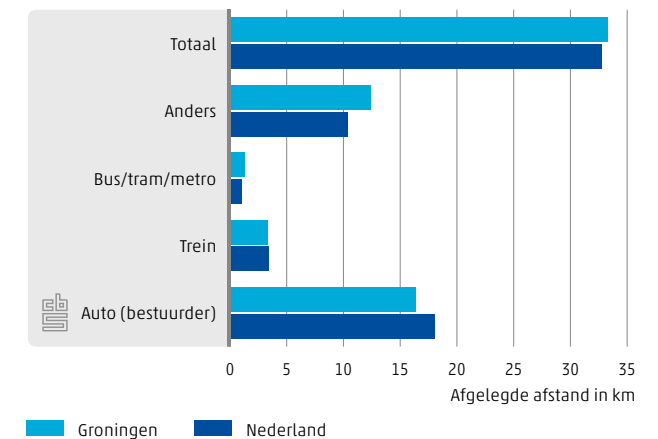

2.3.4 Gemiddeld gereisde afstand per persoon per dag, 12 jaar en ouder, 2013