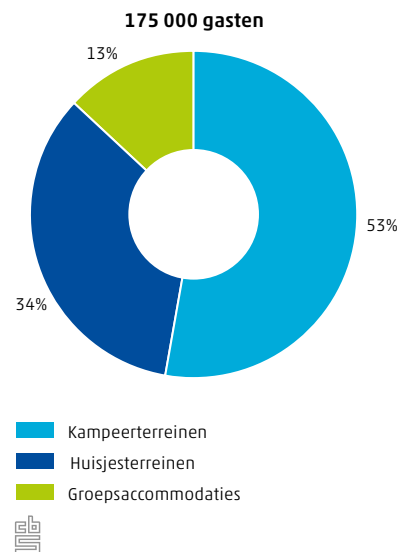

Factsheet

Groningen

Cultuur en vrije tijd

 Centraal Bureau voor de Statistiek

551 theatervoorstellingen in Groningen in 2013

42 musea in Groningen

2.8.1 Herkomst van hotelgasten, 2013

2.8.2 Voorstellingen van professionele podiumkunsten per soort in Groningen, 2013

2.8.3 Gasten van verblijfsaccommodaties in Groningen naar soort accommodatie, 2013

2.8.4 Aandeel betaald bezoek en aandeel buitenlands bezoek musea, 2013