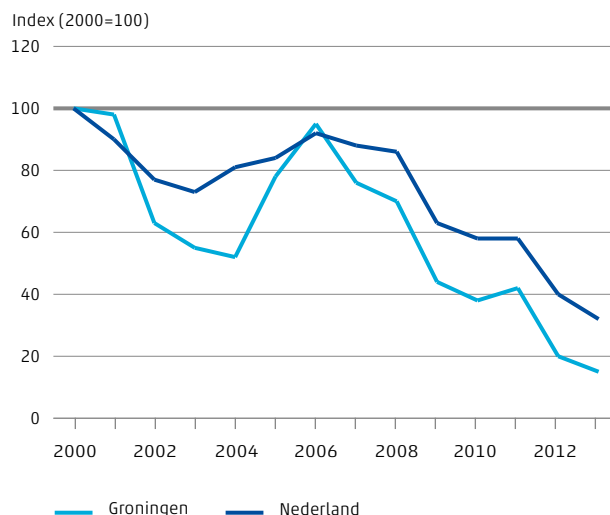

2.4.3 Ontwikkeling bouwvergunningen voor nieuwbouwwoningen

Groningen Nederland