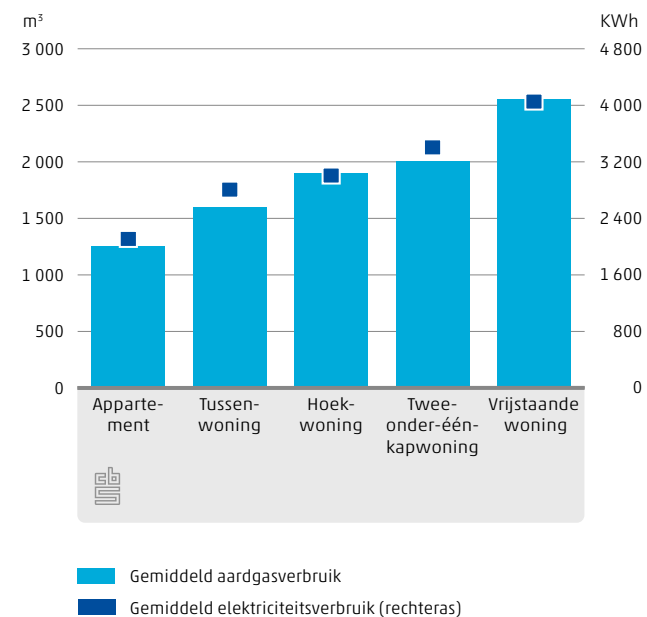

127% toename van het aantal recreatiewoningen in 20 jaar in Groningen

10 861 hectare in Groningen is bestemd voor woningen

Factsheet

Groningen

Leefbaarheid

Centraal Bureau voor de Statistiek

58% van de Groningers heeft vertrouwen in de medemens

2.5.4 Aandeel van de bevolking dat inschat een groot risico te lopen om slachtoffer te worden van een misdrijf, 2013

Factsheet

Groningen

Natuur en milieu

Centraal Bureau voor de Statistiek

2.6.1 Ontwikkeling oppervlakte natuurgebieden in Groningen

2.6.2 Afvalstoffen per inwoner in Groningen, 2013

2.6.4 Energieverbruik particuliere woningen in Groningen, 2012

2.6.3 Dierlijke mestproductie in Groningen, 2013

3% van de provincie Groningen bestaat uit bos