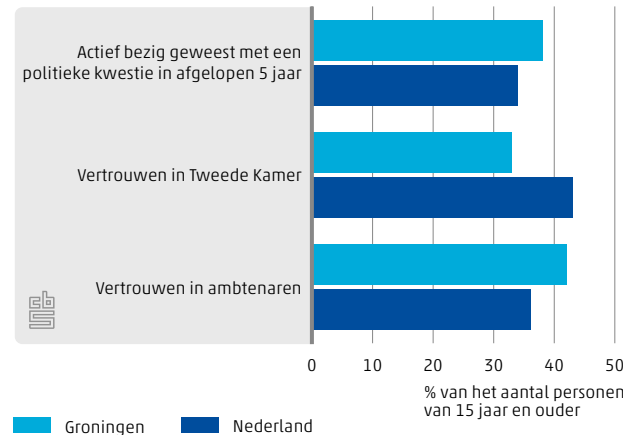

127% toename van het aantal recreatiewoningen in 20 jaar in Groningen

10 861 hectare in Groningen is bestemd voor woningen

Factsheet

Groningen

Leefbaarheid

Centraal Bureau voor de Statistiek

58% van de Groningers heeft vertrouwen in de medemens

20% van de inwoners van Groningen kreeg in 2013 te maken met cybercrime

2.5.1 Contacten met familie, vrienden en burens, 2012-2013

2.5.2 Verdeling kerkelijkheid in Groningen, 2013

2.5.3 Politiek gerelateerde acties en vertrouwen in ambtenaren en de Tweede Kamer, 2012-2013