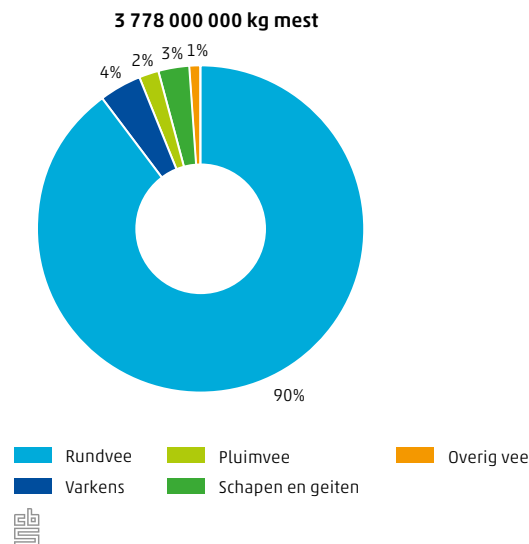

2.5.4 Aandeel van de bevolking dat inschat een groot risico te lopen om slachtoffer te worden van een misdrijf, 2013

Factsheet

Groningen

Natuur en milieu

Centraal Bureau voor de Statistiek

2.6.1 Ontwikkeling oppervlakte natuurgebieden in Groningen

2.6.2 Afvalstoffen per inwoner in Groningen, 2013

2.6.4 Energieverbruik particuliere woningen in Groningen, 2012

2.6.3 Dierlijke mestproductie in Groningen, 2013

3% van de provincie Groningen bestaat uit bos