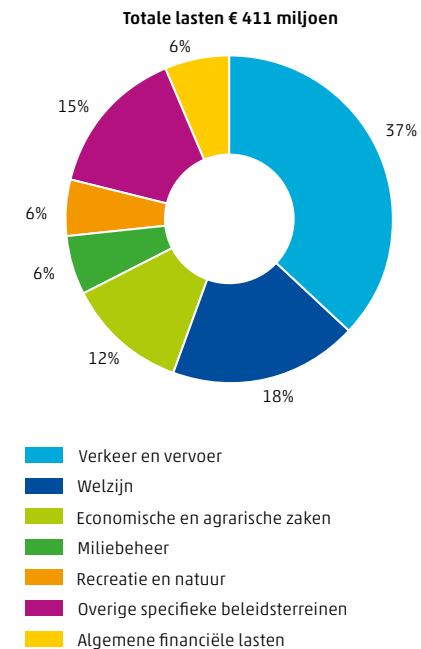

2.1.4 Lasten van de provincie Groningen, 2013