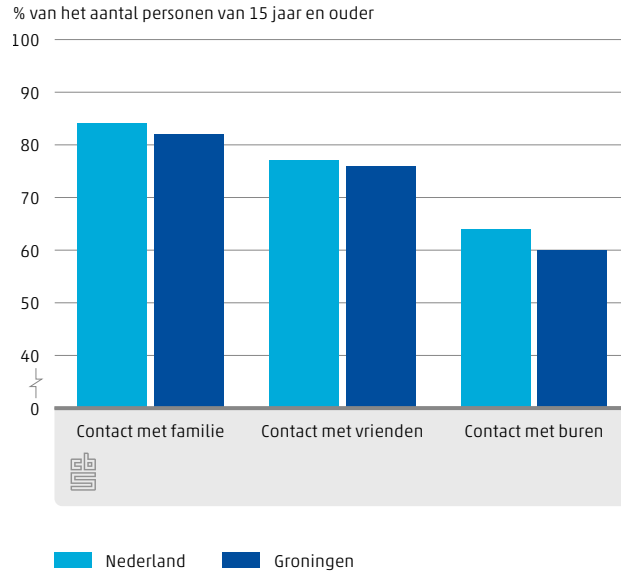

2.4.2 Nabijheid van voorzieningen, 2013

Nederland Groningen

2.4.3 Ontwikkeling bouwvergunningen voor nieuwbouwwoningen

Groningen Nederland

2.4.4 Woningen in Groningen naar bouwwijze en huur/koop, 2012

Eigenaar-bewoner Sociale verhuurder Particulier verhuurder Verhuurder onbekend

127% toename van het aantal recreatiewoningen in 20 jaar in Groningen

10 861 hectare in Groningen is bestemd voor woningen

Factsheet

Groningen

Leefbaarheid

Centraal Bureau voor de Statistiek

58% van de Groningers heeft vertrouwen in de medemens

20% van de inwoners van Groningen kreeg in 2013 te maken met cybercrime

2.5.1 Contacten met familie, vrienden en burens, 2012-2013

2.5.2 Verdeling kerkelijkheid in Groningen, 2013

2.5.3 Politiek gerelateerde acties en vertrouwen in ambtenaren en de Tweede Kamer, 2012-2013