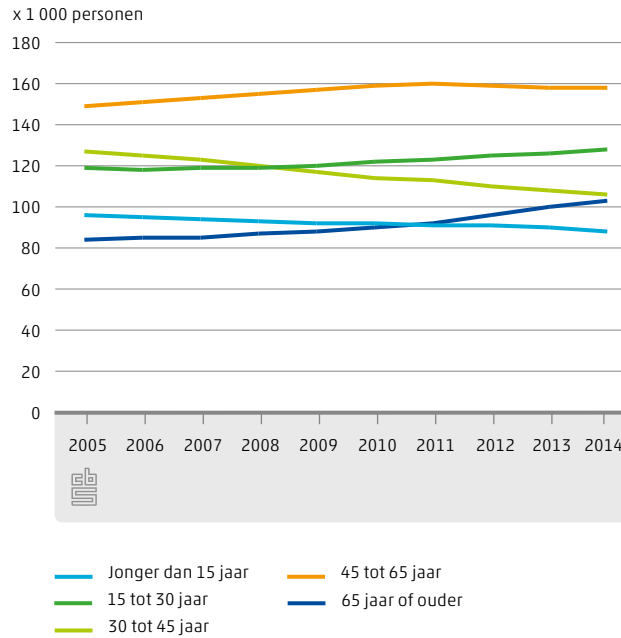

Factsheet

Groningen

Algemeen

 Centraal Bureau voor de Statistiek

€163 500 is de gemiddelde verkoopprijs van woningen in Groningen in 2013

44% van de Groningse huishoudens is een eenpersoonshuishouden

2.1.1 Bevolkingsontwikkeling in Groningen naar leeftijd

2.2.4 Toegevoegde waarde tegen basisprijzen in Groningen naar sector, 2012

Factsheet

Groningen

Verkeer en vervoer

Centraal Bureau voor de Statistiek

8,6 jaar is de gemiddelde leeftijd van bestelauto's in Groningen