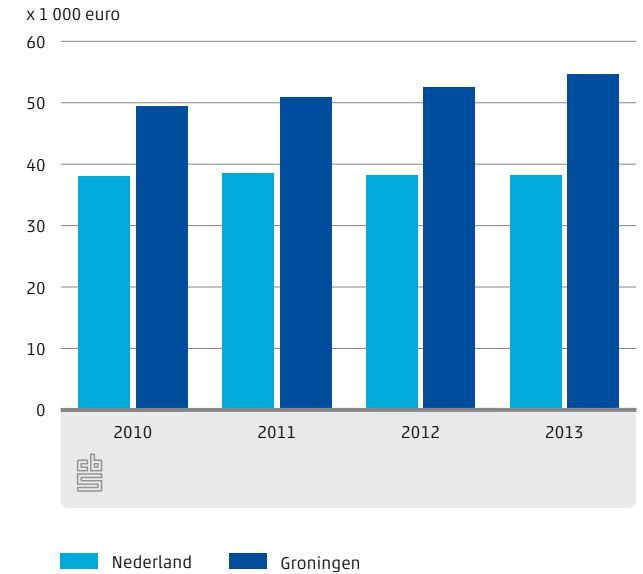

-1,1% economische groei in Groningen in 2013 (excl. delfstoffen)

8,4% van de beroepsbevolking in Groningen is werkloos

2.2.1 Ontwikkeling van het aantal bedrijfsvestigingen

2.2.2 BBP per inwoner

2.2.3 Banen van werknemers in Groningen naar sector, 2012

2.2.4 Toegevoegde waarde tegen basisprijzen in Groningen naar sector, 2012

Factsheet

Groningen

Verkeer en vervoer

Centraal Bureau voor de Statistiek

8,6 jaar is de gemiddelde leeftijd van bestelauto's in Groningen