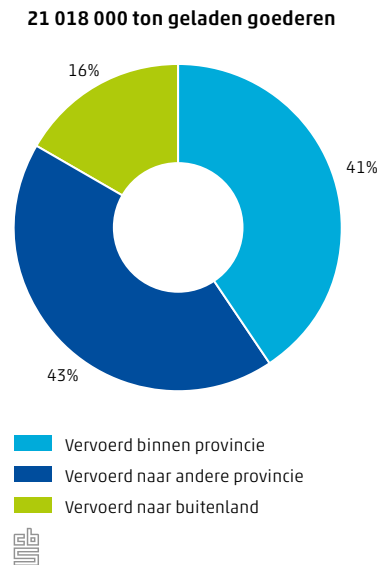

-1,1% economische groei in Groningen in 2013 (excl. delfstoffen)

8,4% van de beroepsbevolking in Groningen is werkloos

2.2.1 Ontwikkeling van het aantal bedrijfsvestigingen

2.2.2 BBP per inwoner

2.2.3 Banen van werknemers in Groningen naar sector, 2012

2.2.4 Toegevoegde waarde tegen basisprijzen in Groningen naar sector, 2012

Factsheet

Groningen

Verkeer en vervoer

Centraal Bureau voor de Statistiek

8,6 jaar is de gemiddelde leeftijd van bestelauto's in Groningen

8% van de reizigerskilometers in Groningen wordt afgelegd per trein

2.3.1 Ontwikkeling aantal verkeersdoden

2.3.2 Aantal auto's per 1 000 inwoners naar leeftijd, 2014

2.3.3 Bestemming van in provincie Groningen geladen goederen, 2012 (wegvervoer, spoorvervoer en binnenvaart)