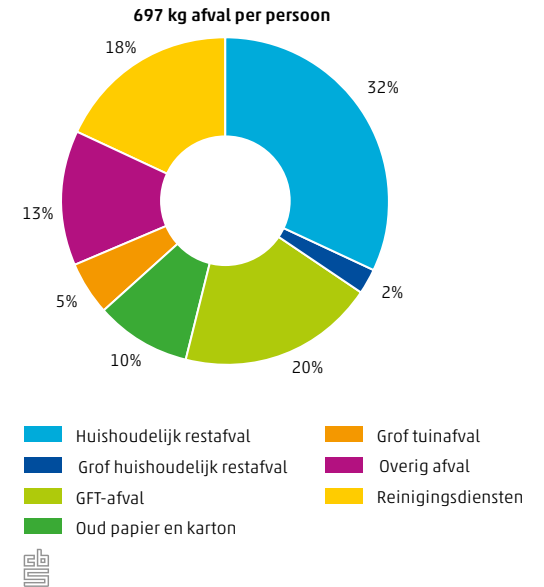

4.5.3 Politiek gerelateerde acties en vertrouwen in ambtenaren en de Tweede Kamer, 2012-2013

4.5.4 Aandeel van de bevolking dat inschat een groot risico te lopen om slachtoffer te worden van een misdrijf, 2013

Factsheet

Drenthe

Natuur en milieu

Centraal Bureau voor de Statistiek

4.6.1 Ontwikkeling oppervlakte natuurgebieden in Drenthe

4.6.2 Afvalstoffen per inwoner in Drenthe, 2013

4.6.3 Dierlijke mestproductie in Drenthe, 2013