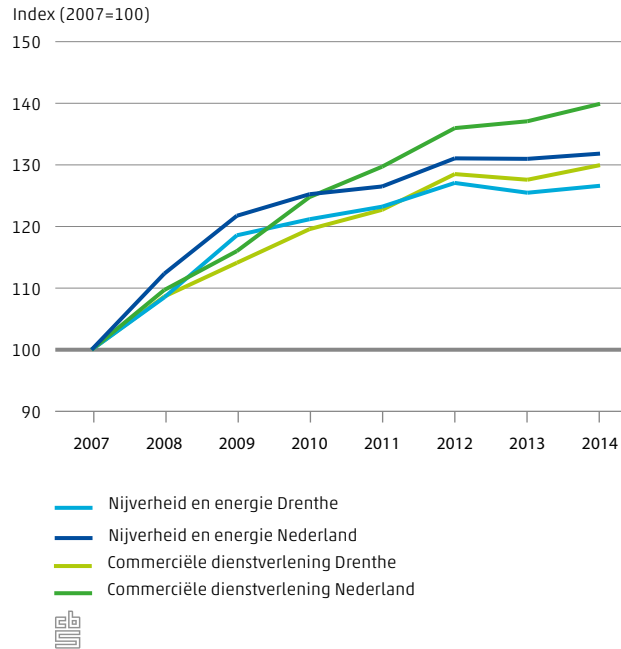

Factsheet

Drenthe

Regionale economie

Centraal Bureau voor de Statistiek

-1,2% economische groei in Drenthe in 2013 (excl. delfstoffen)

7,6% van de beroepsbevolking in Drenthe is werkloos

4.2.1 Ontwikkeling van het aantal bedrijfsvestigingen