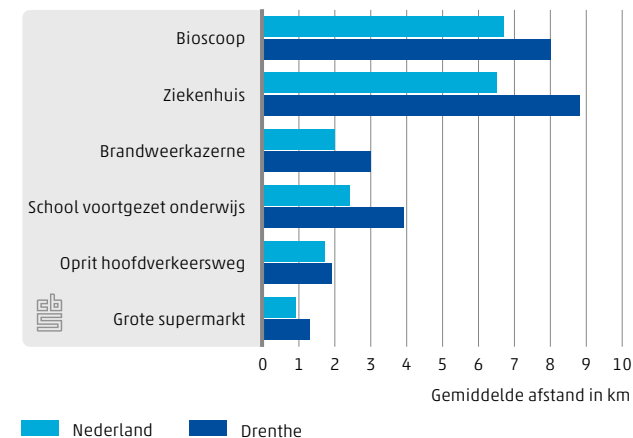

4.4.2 Nabijheid van voorzieningen, 2013