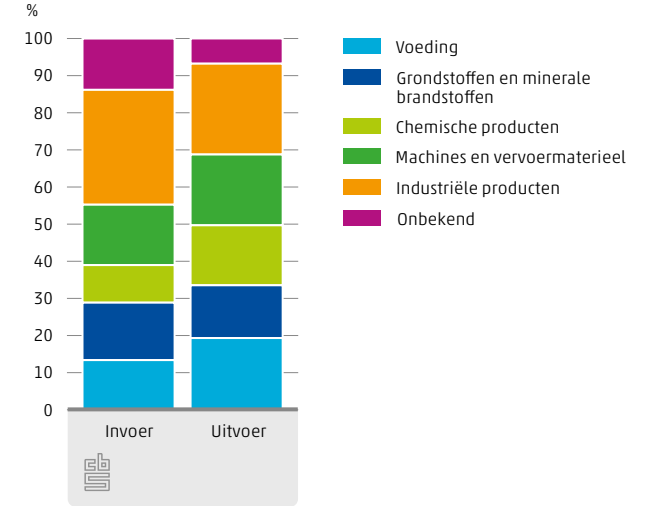

4.7.2 Internationale handel van Drenthe verdeeld naar goederengroep, 2013