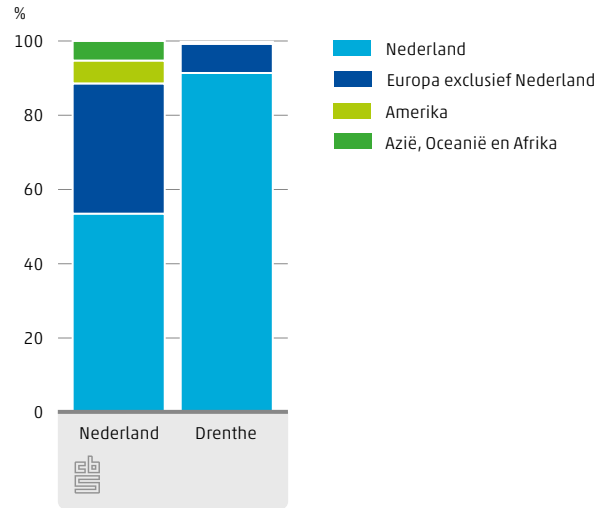

 Centraal Bureau voor de Statistiek

335 theatervoorstellingen in Drenthe in 2013

30 musea in Drenthe

4.8.1 Herkomst van hotelgasten, 2013

4.8.2 Voorstellingen van professionele podiumkunsten per soort in Drenthe, 2013

4.8.3 Gasten van verblijfsaccommodaties in Drenthe naar soort accommodatie, 2013

4.8.4 Aandeel betaald bezoek en aandeel buitenlands bezoek musea, 2013