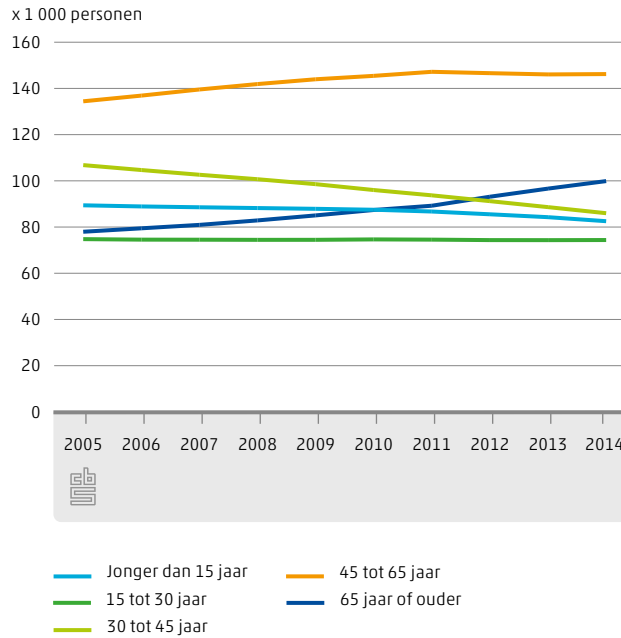

Factsheet

Drenthe

Algemeen

 Centraal Bureau voor de Statistiek

€182 000 is de gemiddelde verkoopprijs van woningen in Drenthe in 2013

31% van de Drentse huishoudens is een eenpersoonshuishouden

4.1.1 Bevolkingsontwikkeling in Drenthe naar leeftijd