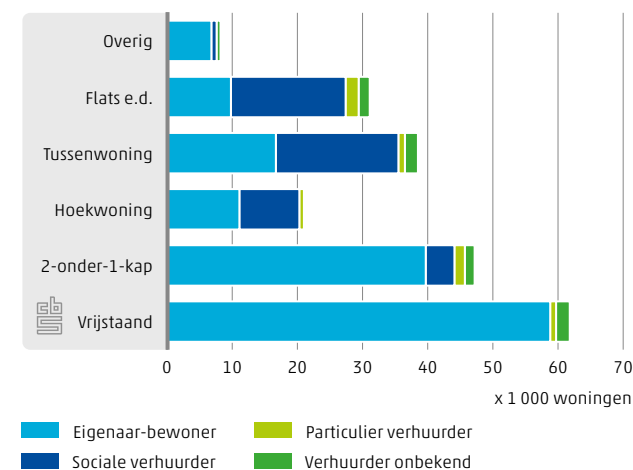

4.4.4 Woningen in Drenthe naar bouwwijze en huur/koop, 2012