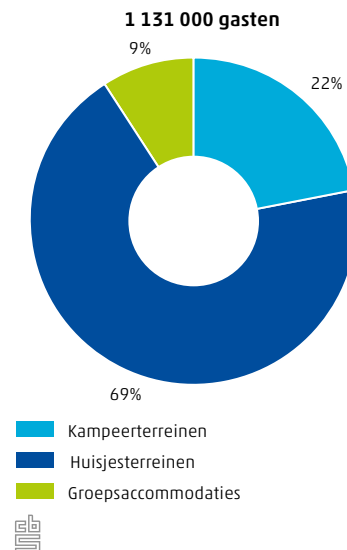

 Centraal Bureau voor de Statistiek

335 theatervoorstellingen in Drenthe in 2013

30 musea in Drenthe

4.8.1 Herkomst van hotelgasten, 2013

4.8.2 Voorstellingen van professionele podiumkunsten per soort in Drenthe, 2013

4.8.3 Gasten van verblijfsaccommodaties in Drenthe naar soort accommodatie, 2013

4.8.4 Aandeel betaald bezoek en aandeel buitenlands bezoek musea, 2013