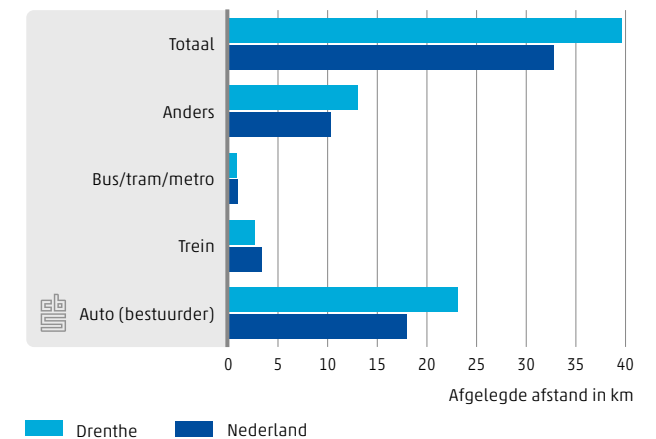

Factsheet

Drenthe

Verkeer en vervoer

 Centraal Bureau voor de Statistiek

8,5 jaar is de gemiddelde leeftijd van bestelauto's in Drenthe

6% van de reizigerskilometers in Drenthe wordt afgelegd per trein

4.3.1 Ontwikkeling aantal verkeersdoden

4.3.2 Aantal auto's per 1 000 inwoners naar leeftijd, 2014

4.3.3 Bestemming van in provincie Drenthe geladen goederen, 2012 (wegvervoer, spoorvervoer en binnenvaart)

18 119 000 ton geladen goederen

 Vervoerd binnen provincie
 Vervoerd naar andere provincie
 Vervoerd naar buitenland

4.3.4 Gemiddeld gereisde afstand per persoon per dag, 12 jaar en ouder, 2013

Factsheet

Drenthe

Ruimtelijke ordening

Centraal Bureau voor de Statistiek

58% toename van het aantal recreatiewoningen in 20 jaar in Drenthe