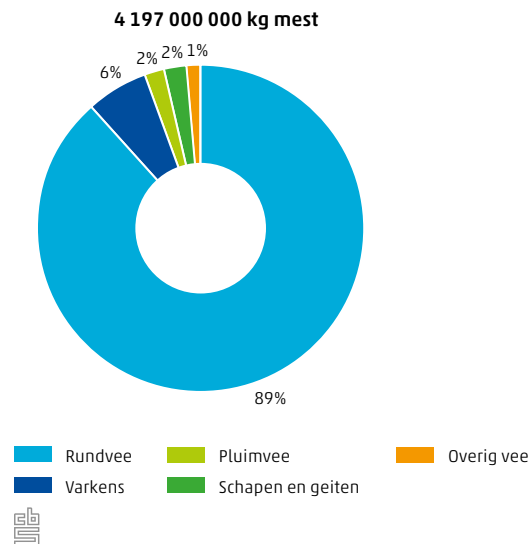

Factsheet

Drenthe

Natuur en milieu

Centraal Bureau voor de Statistiek

4.6.1 Ontwikkeling oppervlakte natuurgebieden in Drenthe

4.6.2 Afvalstoffen per inwoner in Drenthe, 2013

4.6.3 Dierlijke mestproductie in Drenthe, 2013