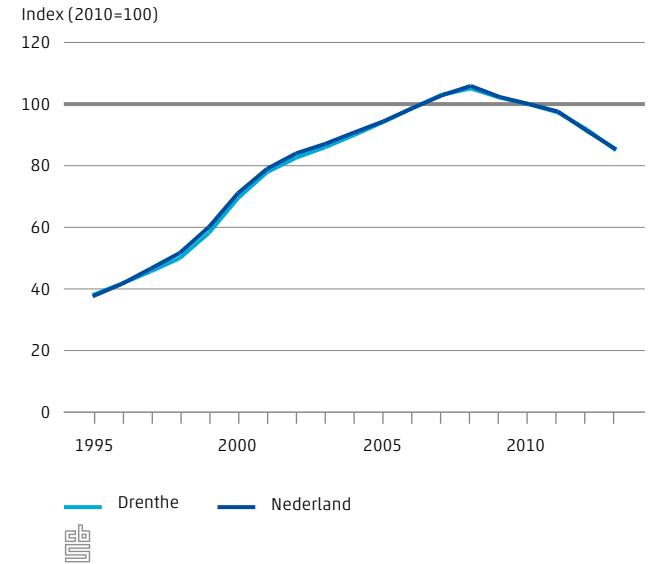

4.1.2 Ontwikkeling verkoopprijs koopwoningen

4.1.3 Baten van de provincie Drenthe, 2013

4.1.4 Lasten van de provincie Drenthe, 2013

Factsheet

Drenthe

Regionale economie

 Centraal Bureau voor de Statistiek

-1,2% economische groei in Drenthe in 2013 (excl. delfstoffen)