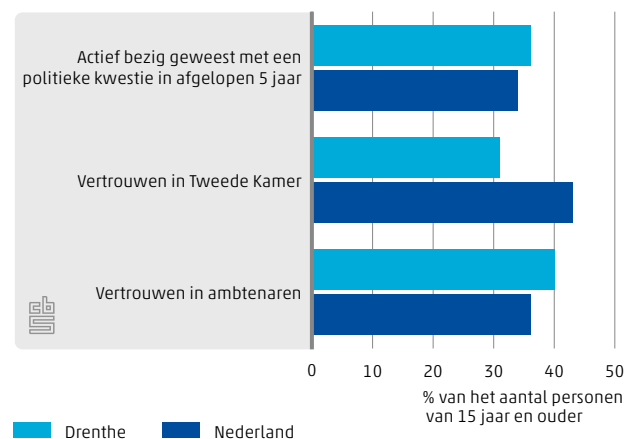

60% van de Drentenaren heeft vertrouwen in de medemens

20% van de inwoners van Drenthe kreeg in 2013 te maken met cybercrime

4.5.1 Contacten met familie, vrienden en burens, 2012-2013

4.5.2 Verdeling kerkelijkheid in Drenthe, 2013

4.5.3 Politiek gerelateerde acties en vertrouwen in ambtenaren en de Tweede Kamer, 2012-2013

4.5.4 Aandeel van de bevolking dat inschat een groot risico te lopen om slachtoffer te worden van een misdrijf, 2013