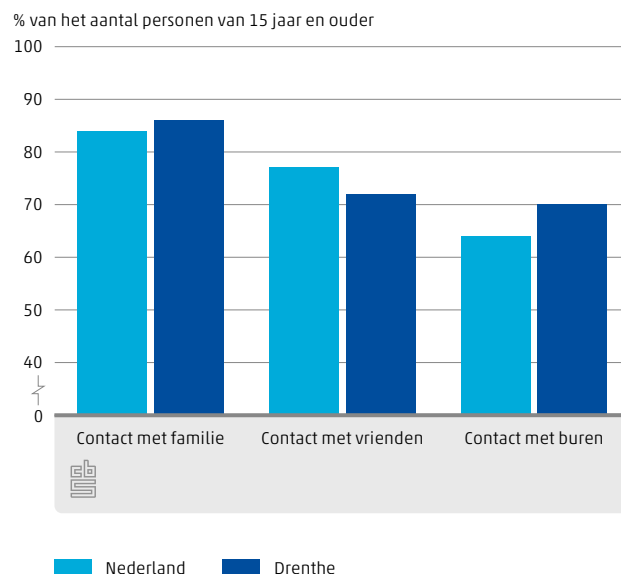

Factsheet

Drenthe

Leefbaarheid

Centraal Bureau voor de Statistiek

60% van de Drentenaren heeft vertrouwen in de medemens

20% van de inwoners van Drenthe kreeg in 2013 te maken met cybercrime

4.5.1 Contacten met familie, vrienden en burens, 2012-2013