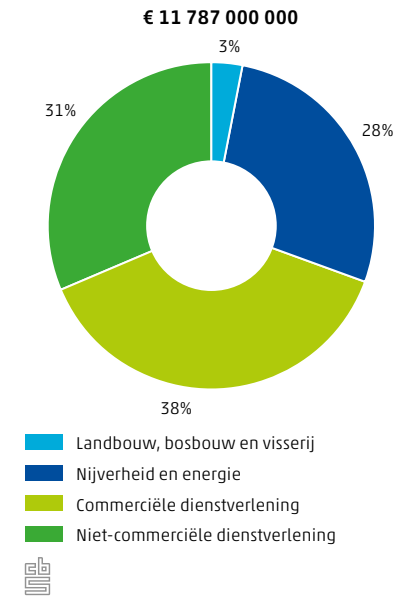

7,6% van de beroepsbevolking in Drenthe is werkloos

4.2.1 Ontwikkeling van het aantal bedrijfsvestigingen

4.2.2 BBP per inwoner

4.2.3 Banen van werknemers in Drenthe naar sector, 2012

4.2.4 Toegevoegde waarde tegen basisprijzen in Drenthe naar sector, 2012