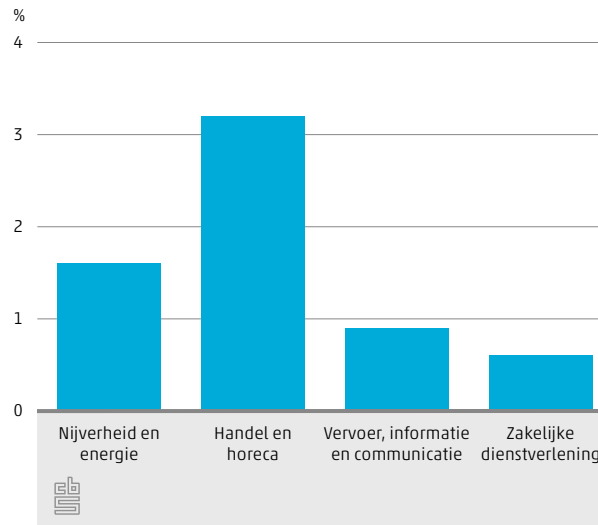

4.7.3 Aandeel vestigingen onder buitenlandse zeggenschap in Drenthe, 2012