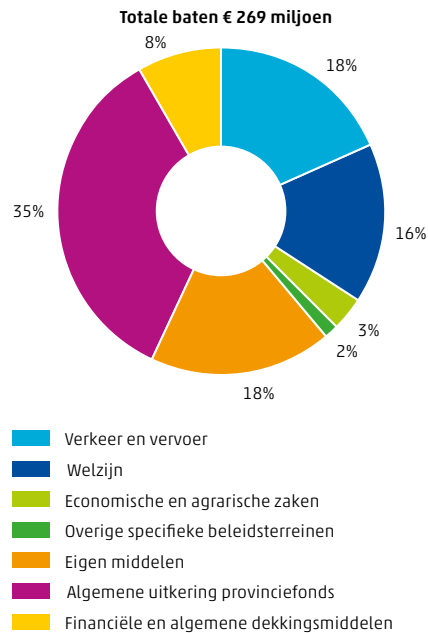

4.1.2 Ontwikkeling verkoopprijs koopwoningen

4.1.3 Baten van de provincie Drenthe, 2013

4.1.4 Lasten van de provincie Drenthe, 2013

Factsheet

Drenthe

Regionale economie

 Centraal Bureau voor de Statistiek

-1,2% economische groei in Drenthe in 2013 (excl. delfstoffen)