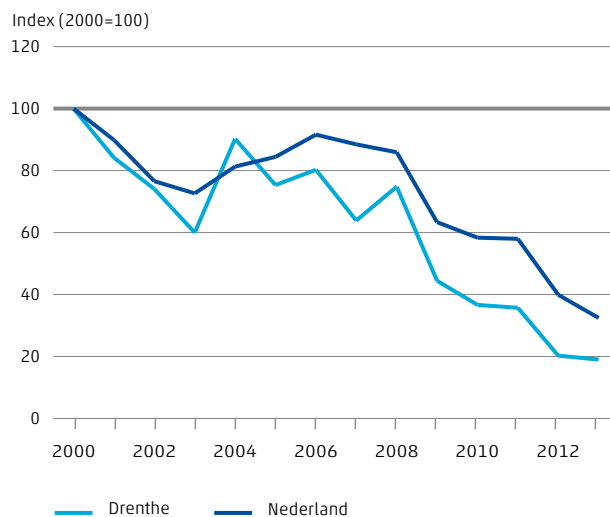

4.4.3 Ontwikkeling bouwvergunningen voor nieuwbouwwoningen