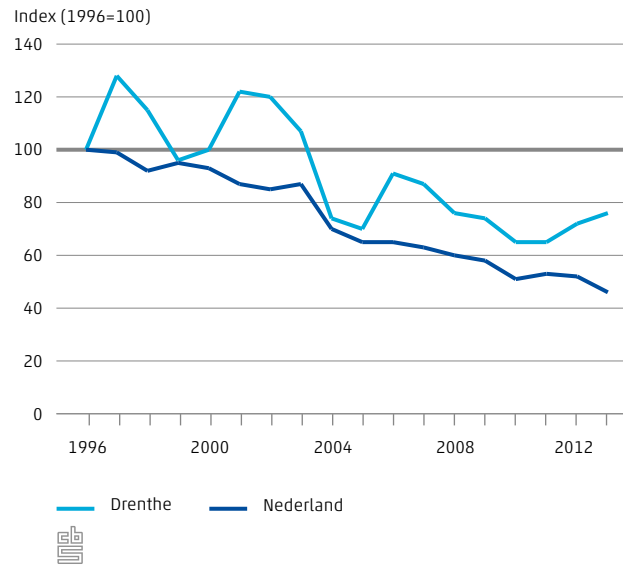

7,6% van de beroepsbevolking in Drenthe is werkloos

4.2.1 Ontwikkeling van het aantal bedrijfsvestigingen

4.2.2 BBP per inwoner

4.2.3 Banen van werknemers in Drenthe naar sector, 2012

4.2.4 Toegevoegde waarde tegen basisprijzen in Drenthe naar sector, 2012

Factsheet

Drenthe

Verkeer en vervoer

 Centraal Bureau voor de Statistiek

8,5 jaar is de gemiddelde leeftijd van bestelauto's in Drenthe

6% van de reizigerskilometers in Drenthe wordt afgelegd per trein

4.3.1 Ontwikkeling aantal verkeersdoden