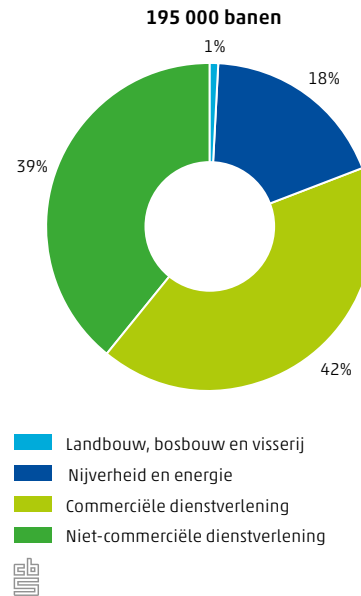

7,6% van de beroepsbevolking in Drenthe is werkloos

4.2.1 Ontwikkeling van het aantal bedrijfsvestigingen

4.2.2 BBP per inwoner

4.2.3 Banen van werknemers in Drenthe naar sector, 2012

4.2.4 Toegevoegde waarde tegen basisprijzen in Drenthe naar sector, 2012