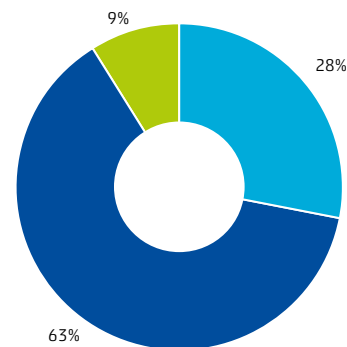

4.3.3 Bestemming van in provincie Drenthe geladen goederen, 2012 (wegvervoer, spoorvervoer en binnenvaart)

18 119 000 ton geladen goederen