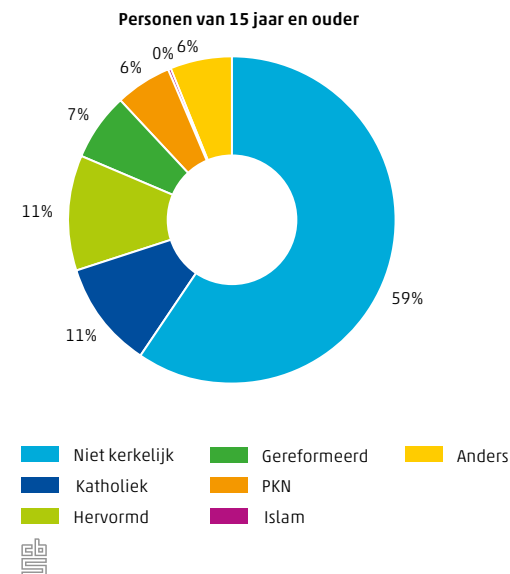

60% van de Drentenaren heeft vertrouwen in de medemens

20% van de inwoners van Drenthe kreeg in 2013 te maken met cybercrime

4.5.1 Contacten met familie, vrienden en burens, 2012-2013

4.5.2 Verdeling kerkelijkheid in Drenthe, 2013

4.5.3 Politiek gerelateerde acties en vertrouwen in ambtenaren en de Tweede Kamer, 2012-2013

4.5.4 Aandeel van de bevolking dat inschat een groot risico te lopen om slachtoffer te worden van een misdrijf, 2013