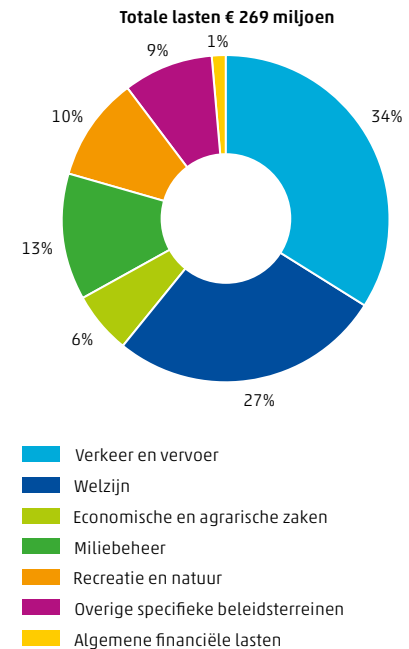

4.1.2 Ontwikkeling verkoopprijs koopwoningen

4.1.3 Baten van de provincie Drenthe, 2013

4.1.4 Lasten van de provincie Drenthe, 2013

Factsheet

Drenthe

Regionale economie

 Centraal Bureau voor de Statistiek

-1,2% economische groei in Drenthe in 2013 (excl. delfstoffen)