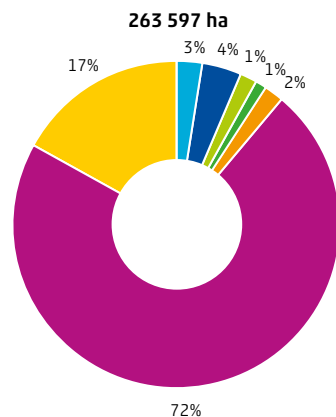

Factsheet

Drenthe

Ruimtelijke ordening

Centraal Bureau voor de Statistiek

58% toename van het aantal recreatiewoningen in 20 jaar in Drenthe

10 415 hectare in Drenthe is bestemd voor woningen

4.4.1 Bodemgebruik in Drenthe, 2010