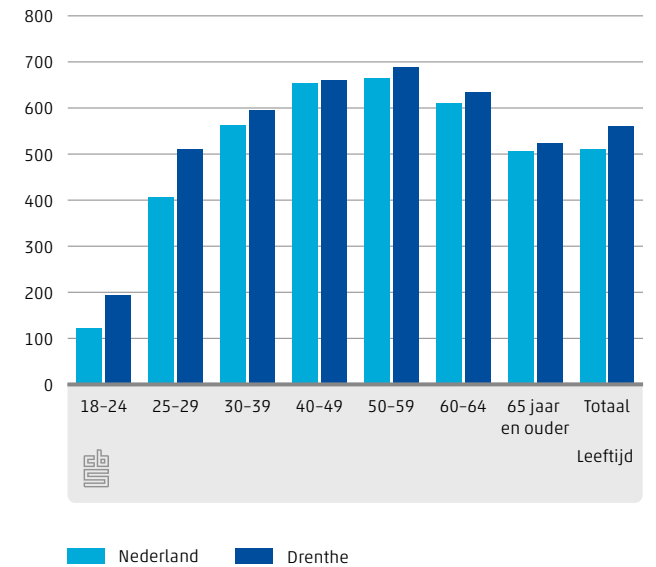

4.3.2 Aantal auto's per 1 000 inwoners naar leeftijd, 2014