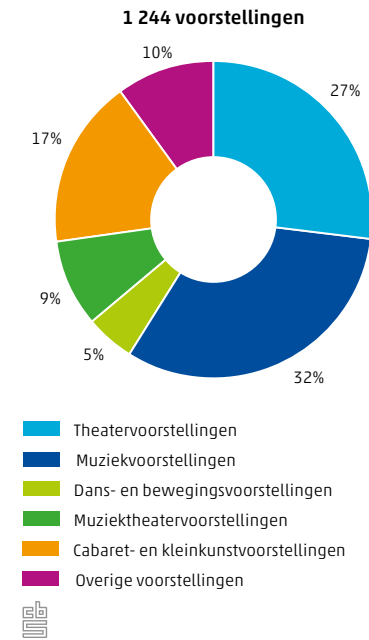

 Centraal Bureau voor de Statistiek

335 theatervoorstellingen in Drenthe in 2013

30 musea in Drenthe

4.8.1 Herkomst van hotelgasten, 2013

4.8.2 Voorstellingen van professionele podiumkunsten per soort in Drenthe, 2013

4.8.3 Gasten van verblijfsaccommodaties in Drenthe naar soort accommodatie, 2013

4.8.4 Aandeel betaald bezoek en aandeel buitenlands bezoek musea, 2013