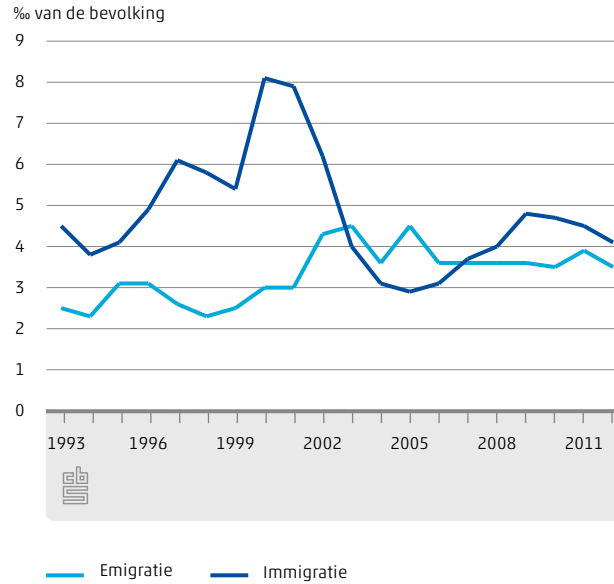

Factsheet

Drenthe

Internationaal

Centraal Bureau voor de Statistiek

4.7.1 Ontwikkeling Drentse migratie naar en vanuit het buitenland