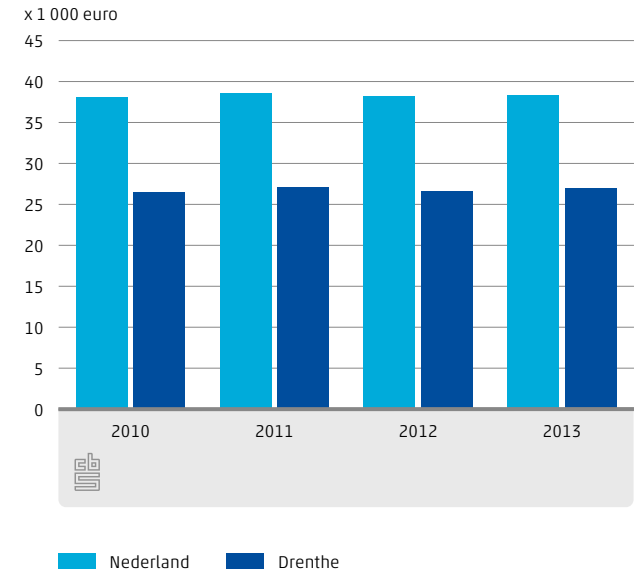

4.2.2 BBP per inwoner