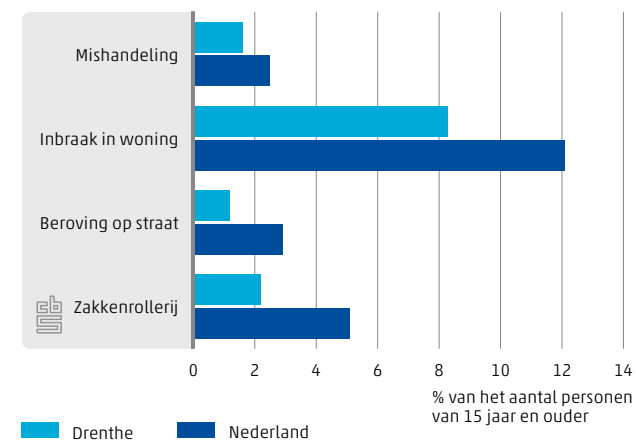

60% van de Drentenaren heeft vertrouwen in de medemens

20% van de inwoners van Drenthe kreeg in 2013 te maken met cybercrime

4.5.1 Contacten met familie, vrienden en burens, 2012-2013

4.5.2 Verdeling kerkelijkheid in Drenthe, 2013

4.5.3 Politiek gerelateerde acties en vertrouwen in ambtenaren en de Tweede Kamer, 2012-2013

4.5.4 Aandeel van de bevolking dat inschat een groot risico te lopen om slachtoffer te worden van een misdrijf, 2013