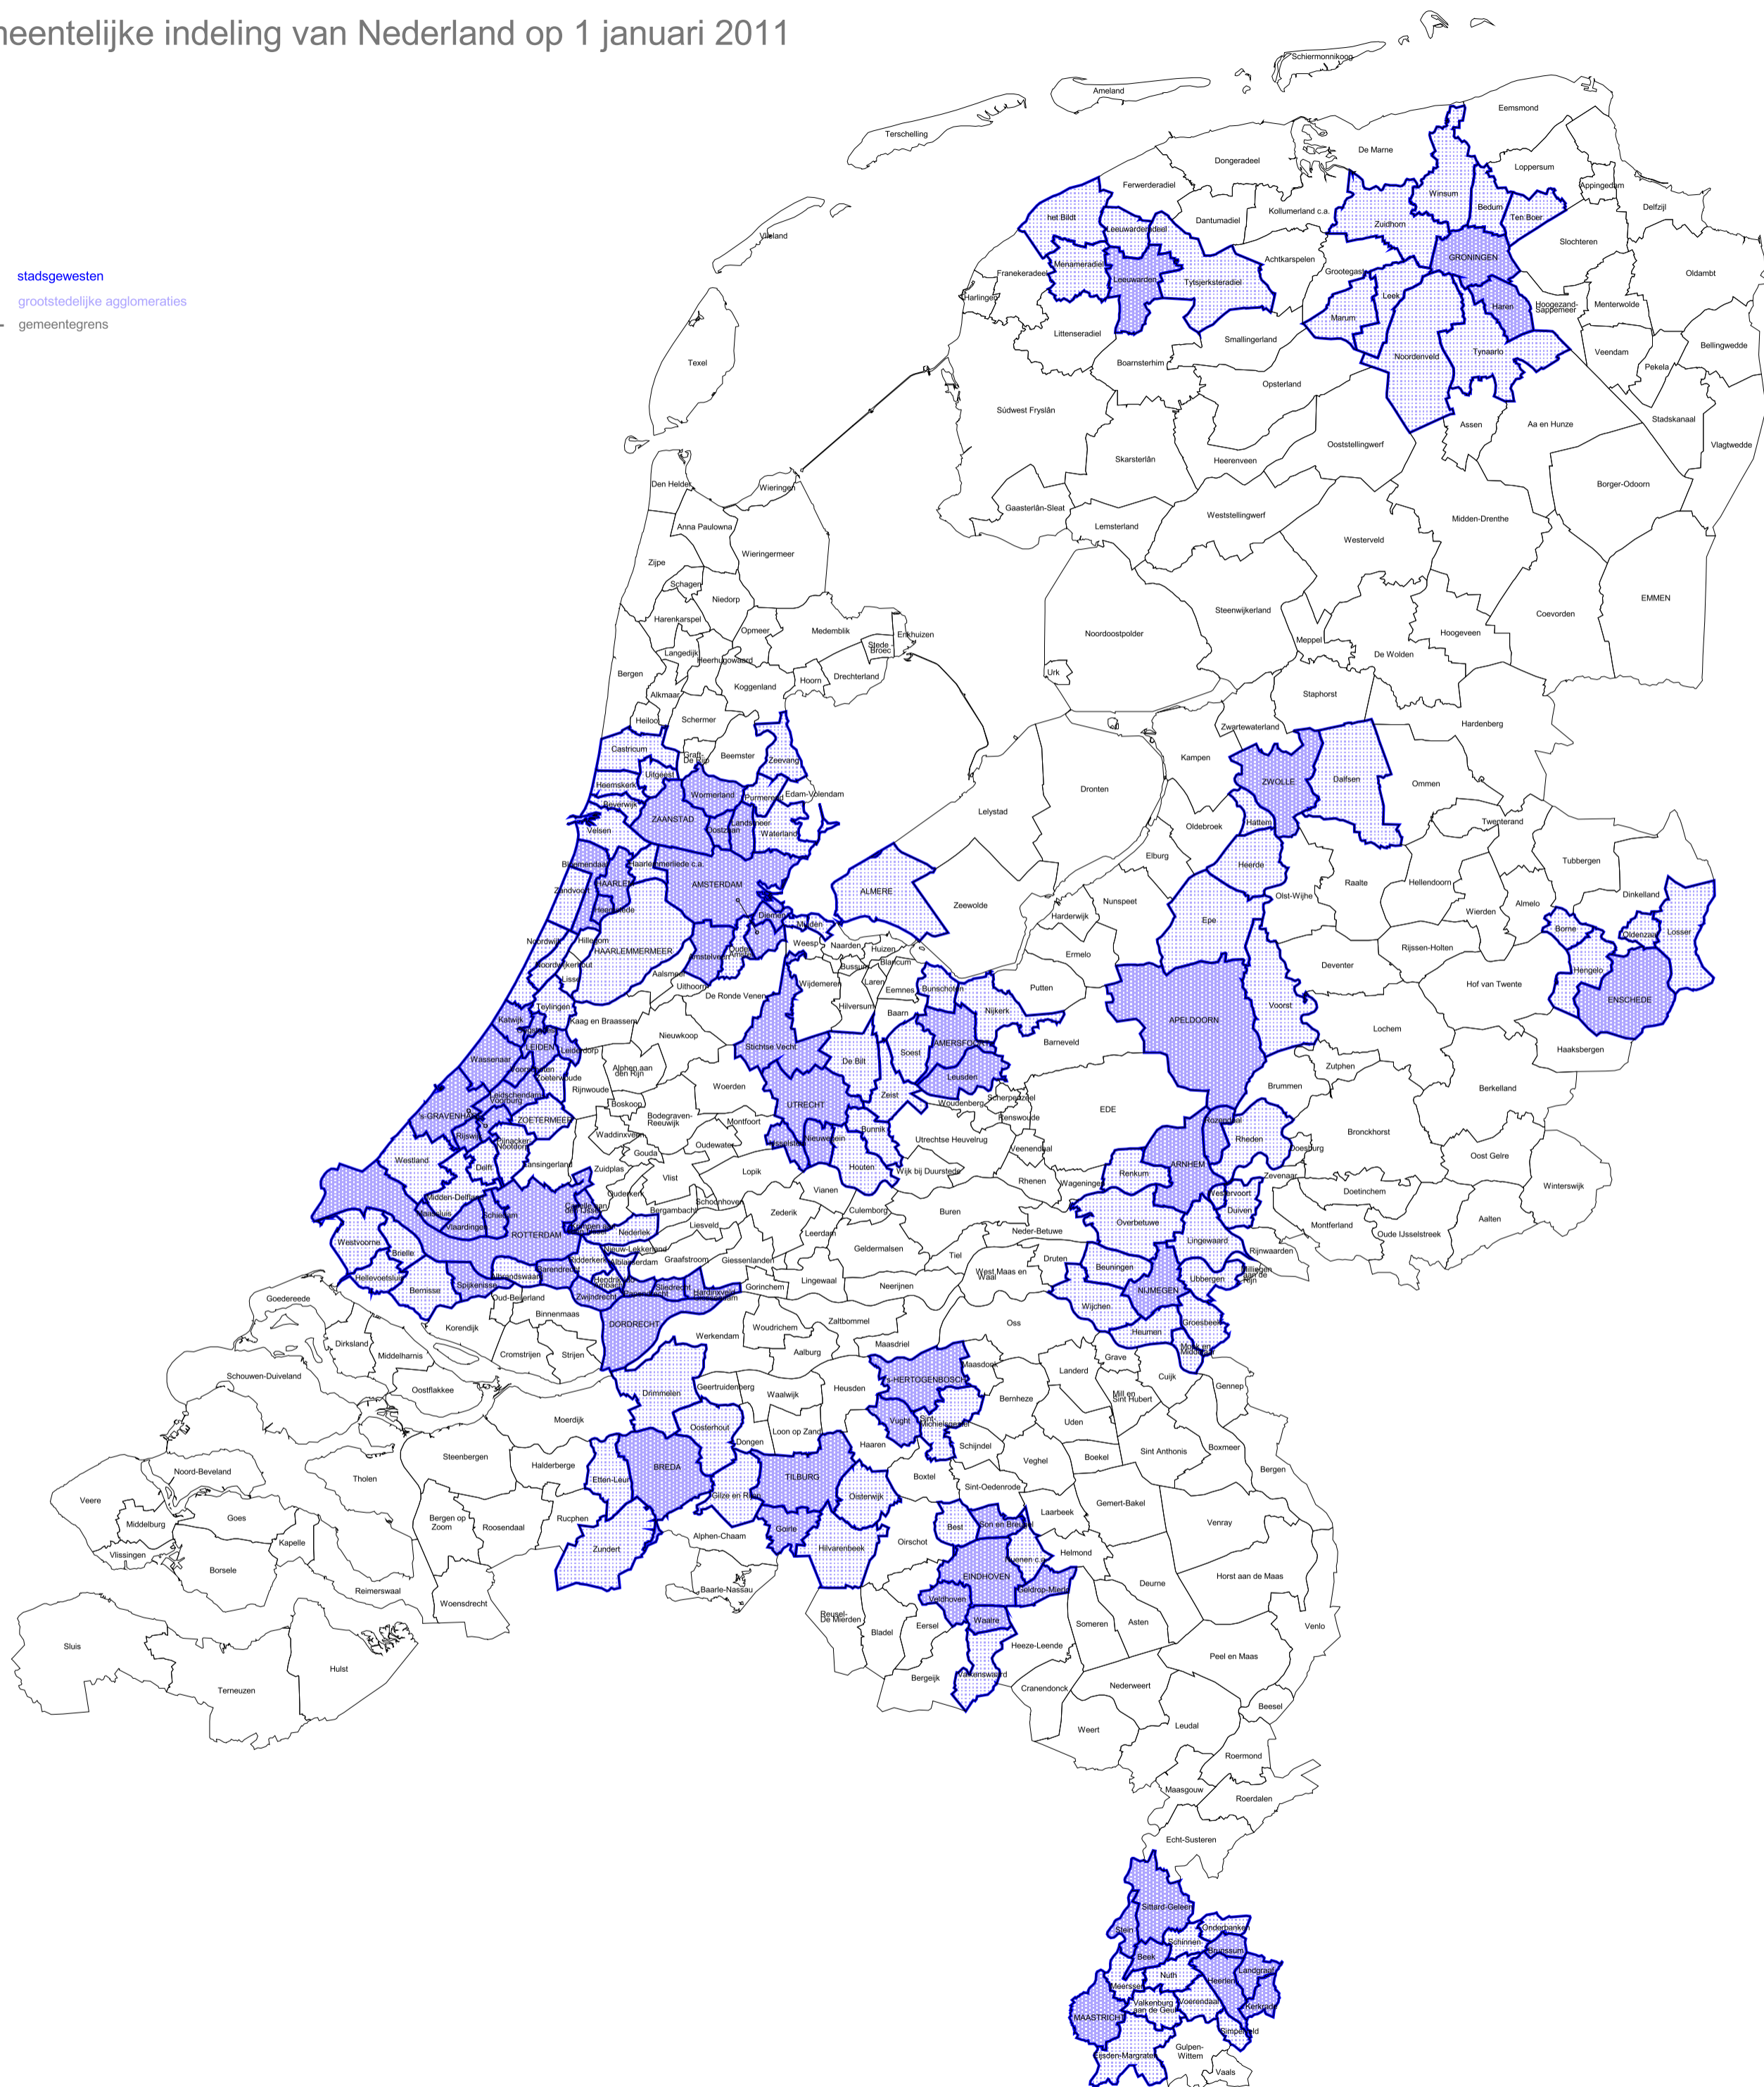

Indeling van Nederland in 22 stadsgewesten en grootstedelijke agglomeraties

Gemeentelijke indeling van Nederland op 1 januari 2011

-  stadsgewesten
-  grootstedelijke agglomeraties
-  gemeentegrens

0 5 10 15 20 Kilometers

De namen van gemeenten met 100 000 of meer inwoners zijn kapitaal afgedrukt.
Bij de gemeentegrenzen is geen rekening gehouden met het tot de gemeenten behorende buitenland