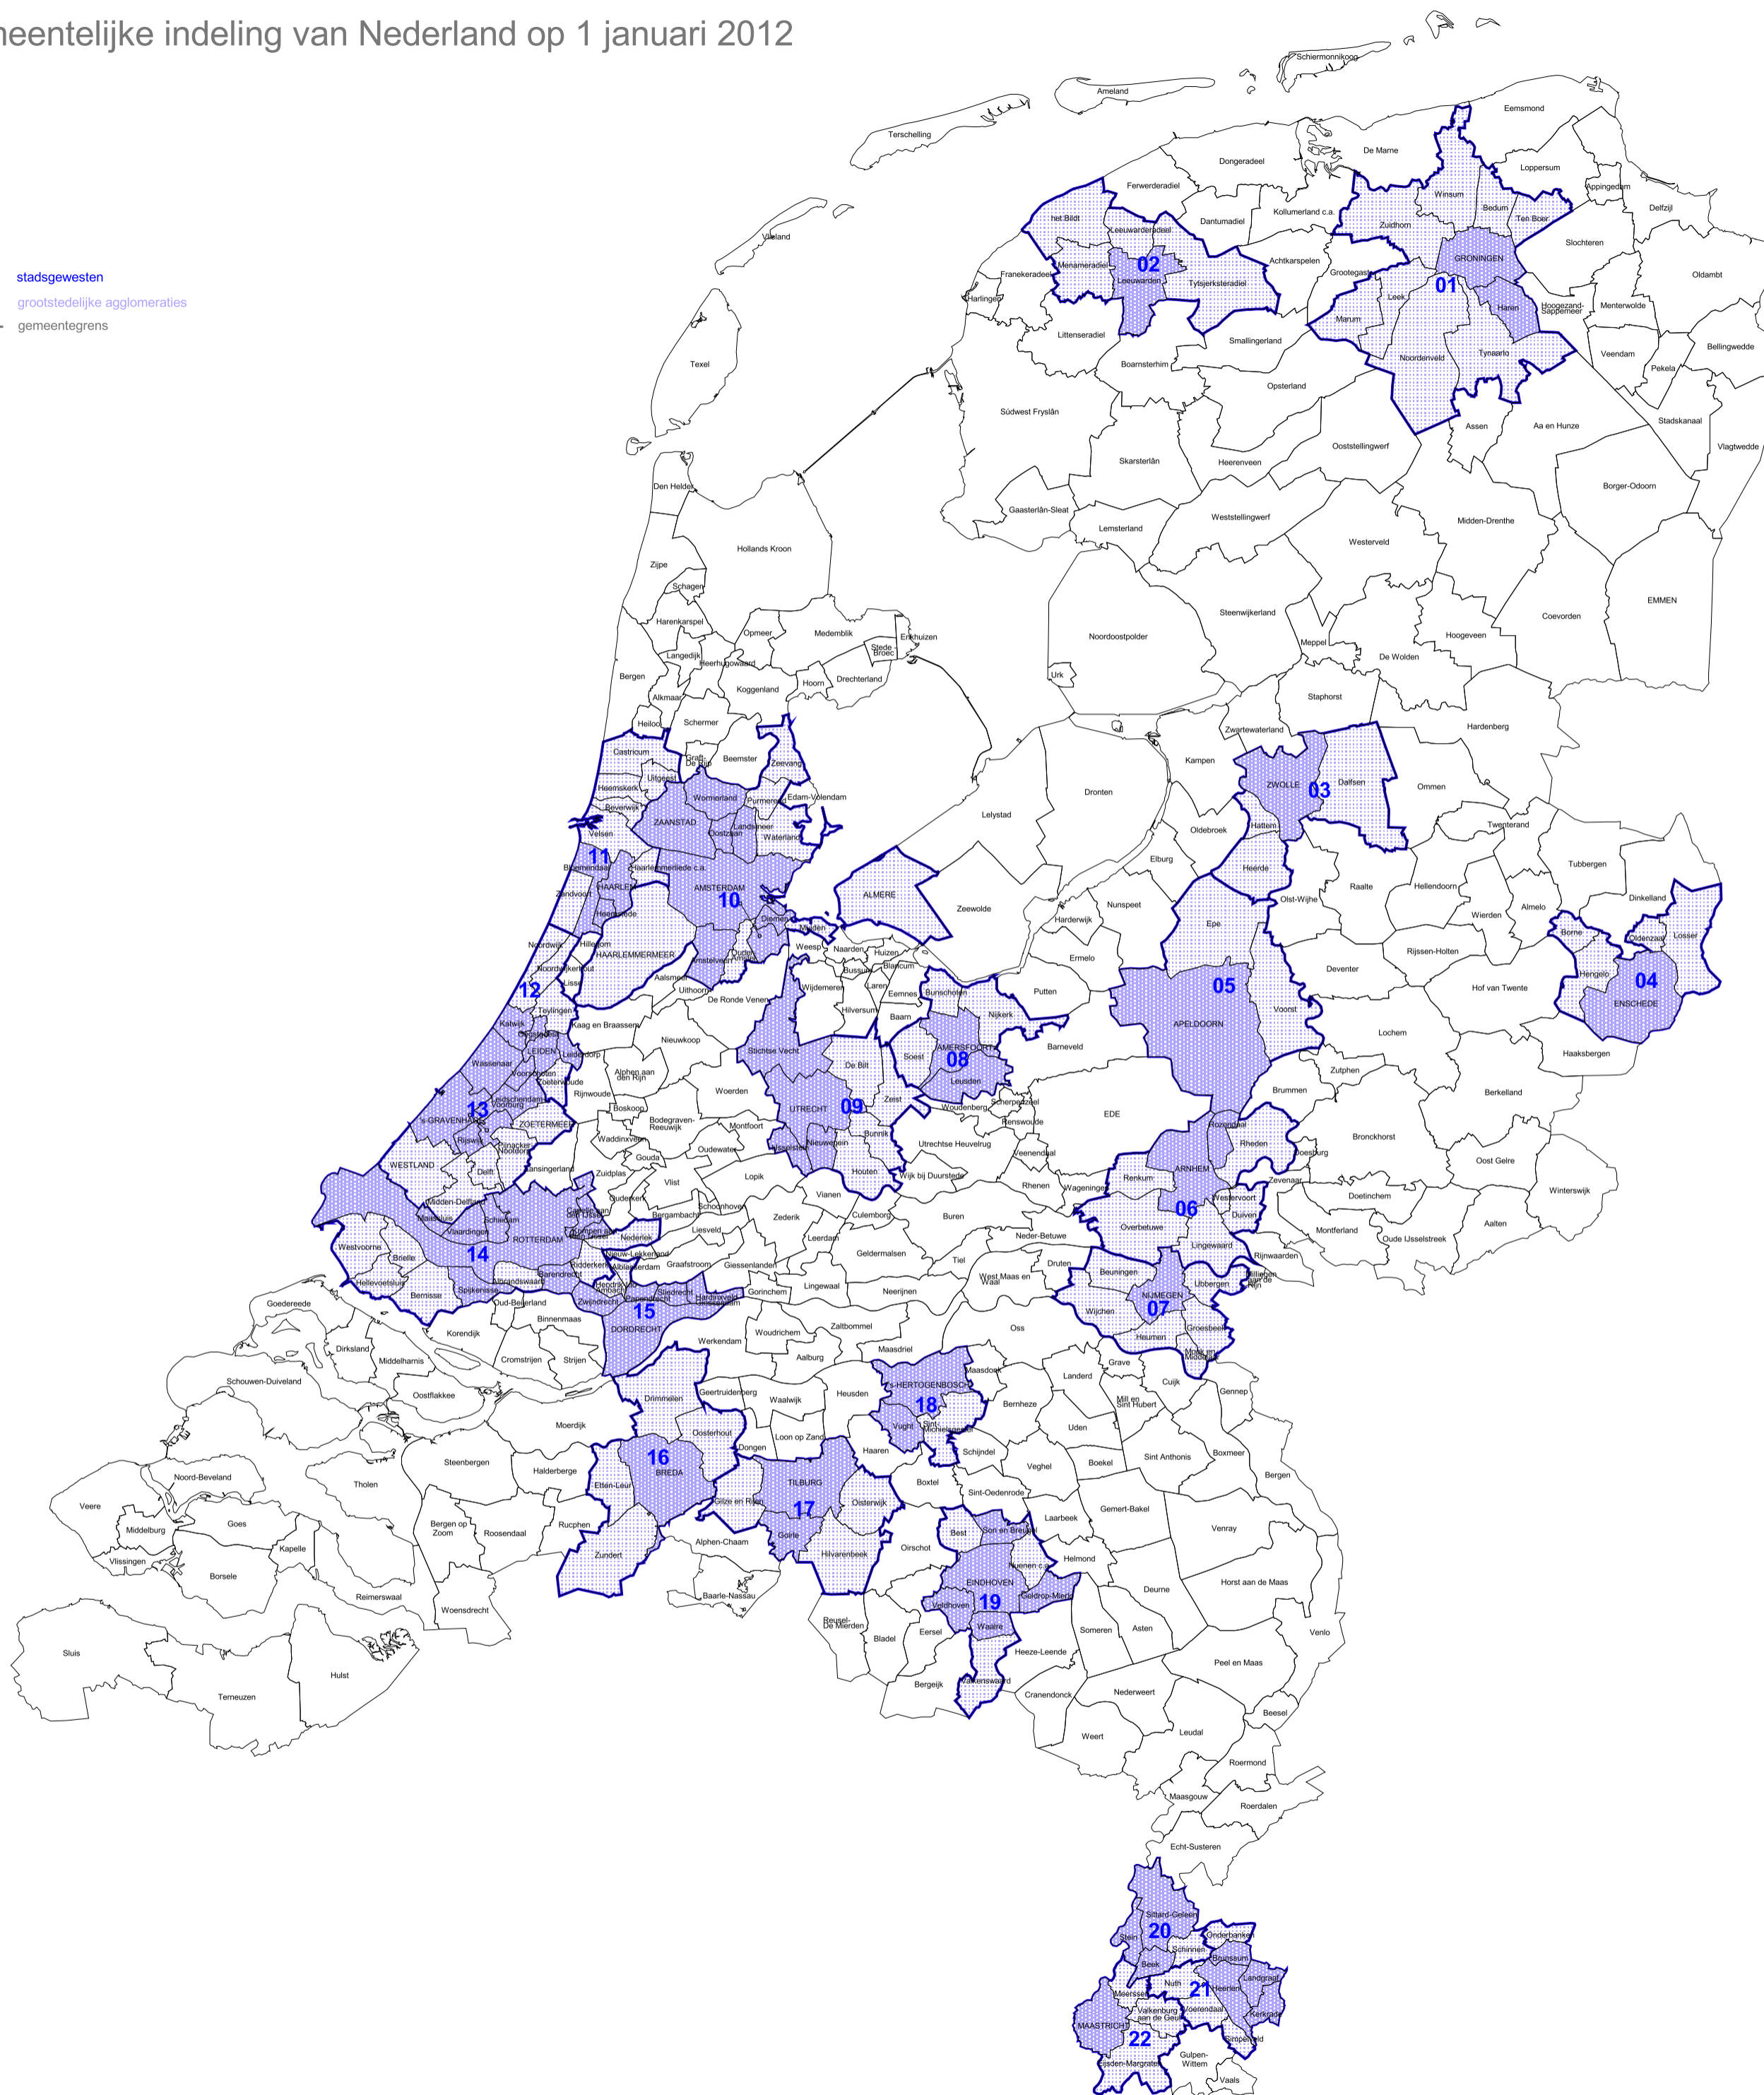

Indeling van Nederland in 22 stadsgewesten en grootstedelijke agglomeraties

Gemeentelijke indeling van Nederland op 1 januari 2012

-  stadsgewesten
-  grootstedelijke agglomeraties
-  gemeentegrens

0 5 10 15 20 Kilometers

De namen van gemeenten met 100 000 of meer inwoners zijn kapitaal afgedrukt.
Bij de gemeentegrenzen is geen rekening gehouden met het tot de gemeenten behorende buitenwater