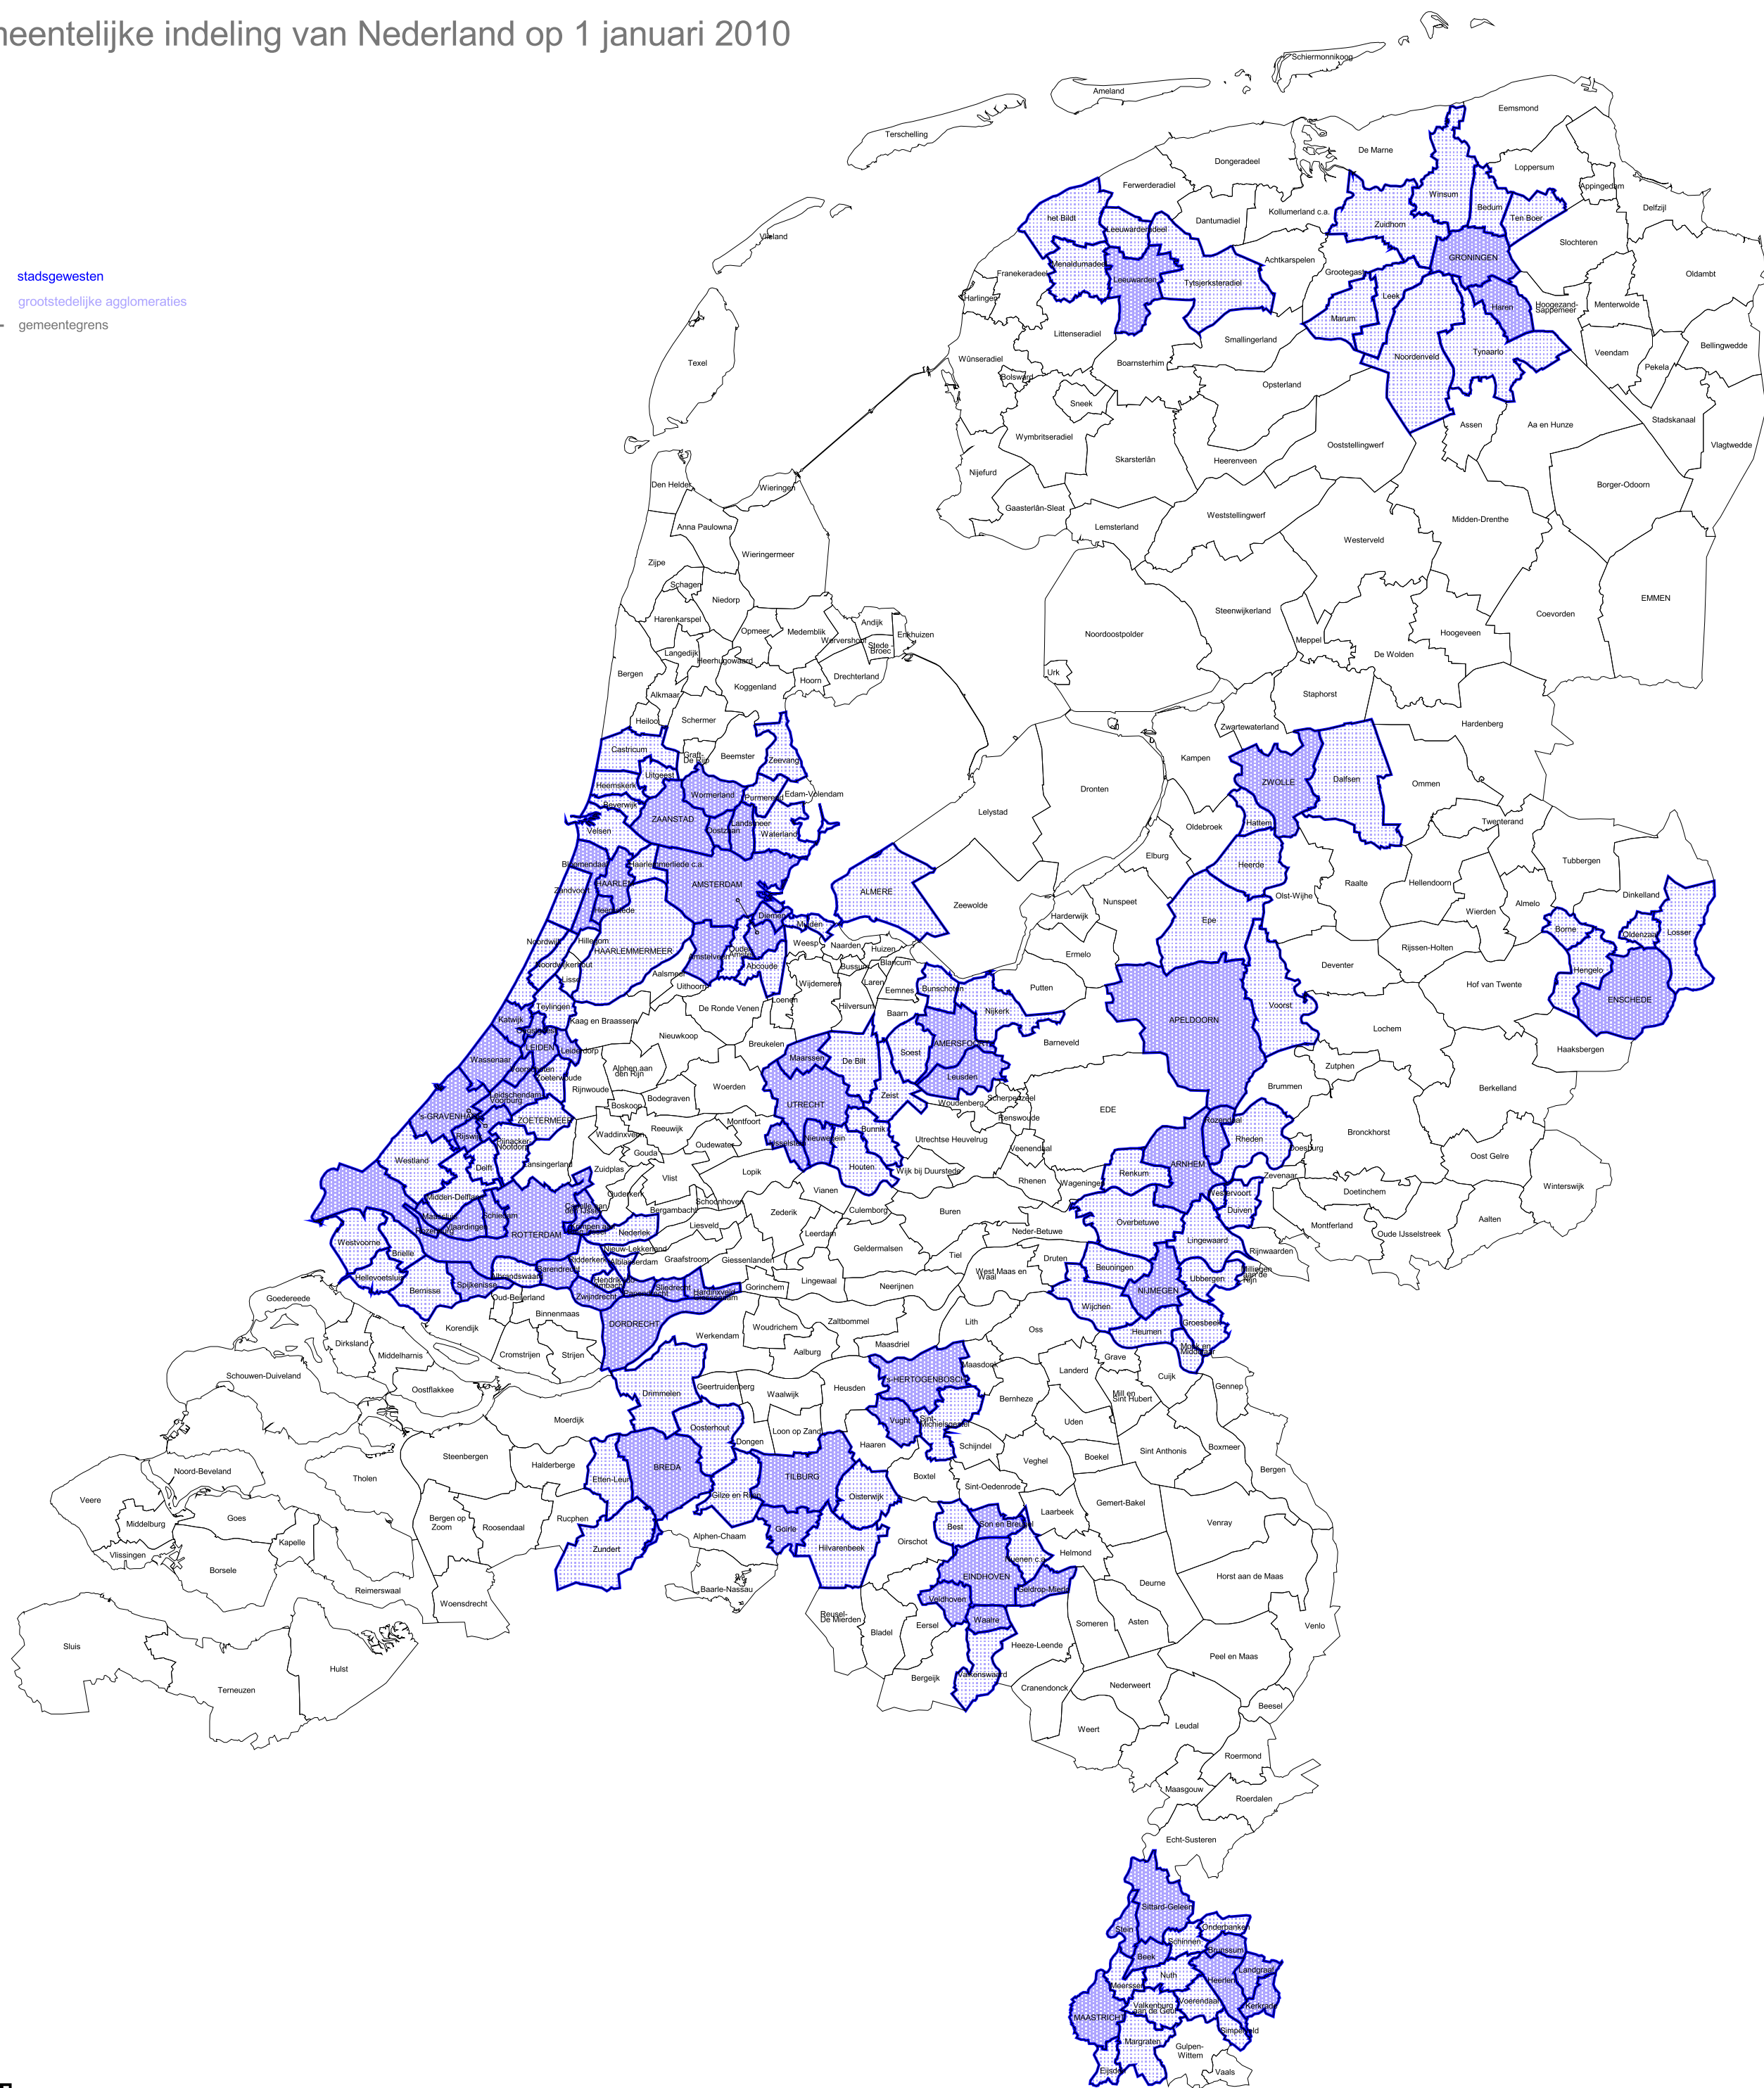

Indeling van Nederland in 22 stadsgewesten en grootstedelijke agglomeraties

Gemeentelijke indeling van Nederland op 1 januari 2010

-  stadsgewesten
-  grootstedelijke agglomeraties
-  gemeentegrens

0 5 10 15 20 Kilometers

De namen van gemeenten met 100 000 of meer inwoners zijn kapitaal afgedrukt. Bij de gemeentegrenzen is geen rekening gehouden met het tot de gemeenten behorende buitenland.