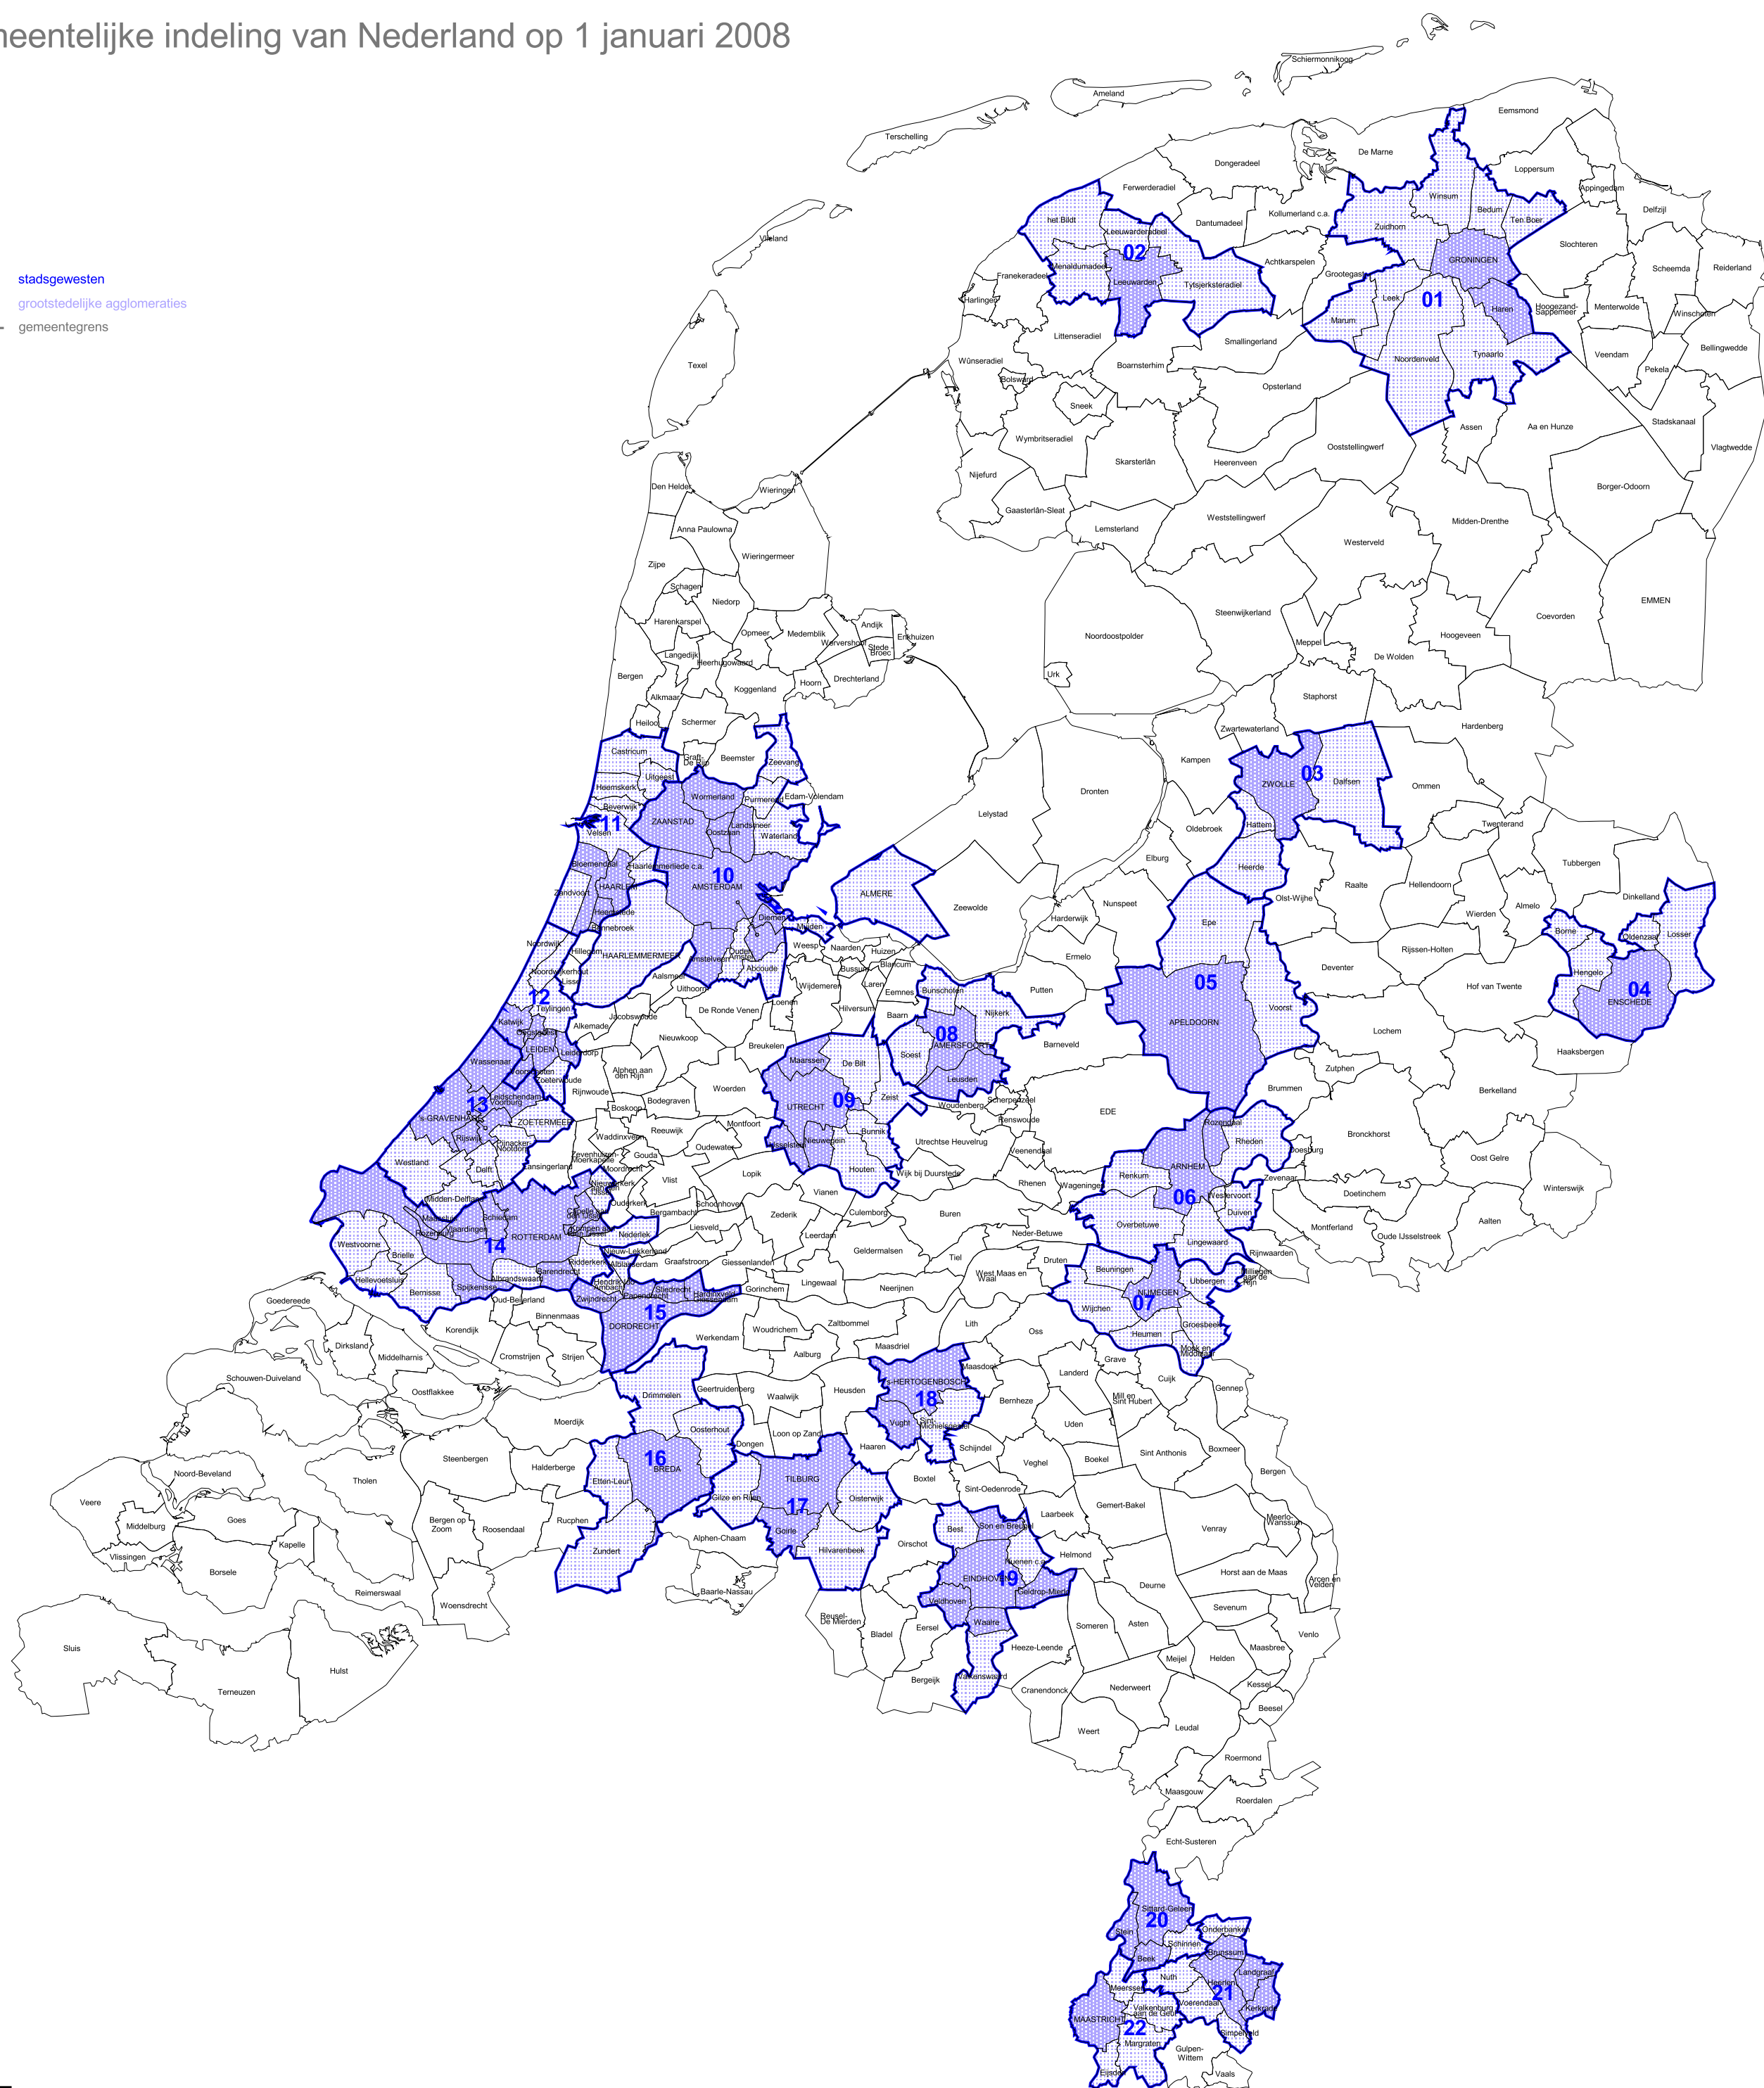

Indeling van Nederland in 22 stadsgewesten en grootstedelijke agglomeraties

Gemeentelijke indeling van Nederland op 1 januari 2008

-  stadsgewesten
-  grootstedelijke agglomeraties
-  gemeentegrens

0 5 10 15 20 Kilometers

De namen van gemeenten met 100 000 of meer inwoners zijn kapitaal afgedrukt.
Bij de gemeentegrenzen is geen rekening gehouden met het tot de gemeenten behorende buitenland