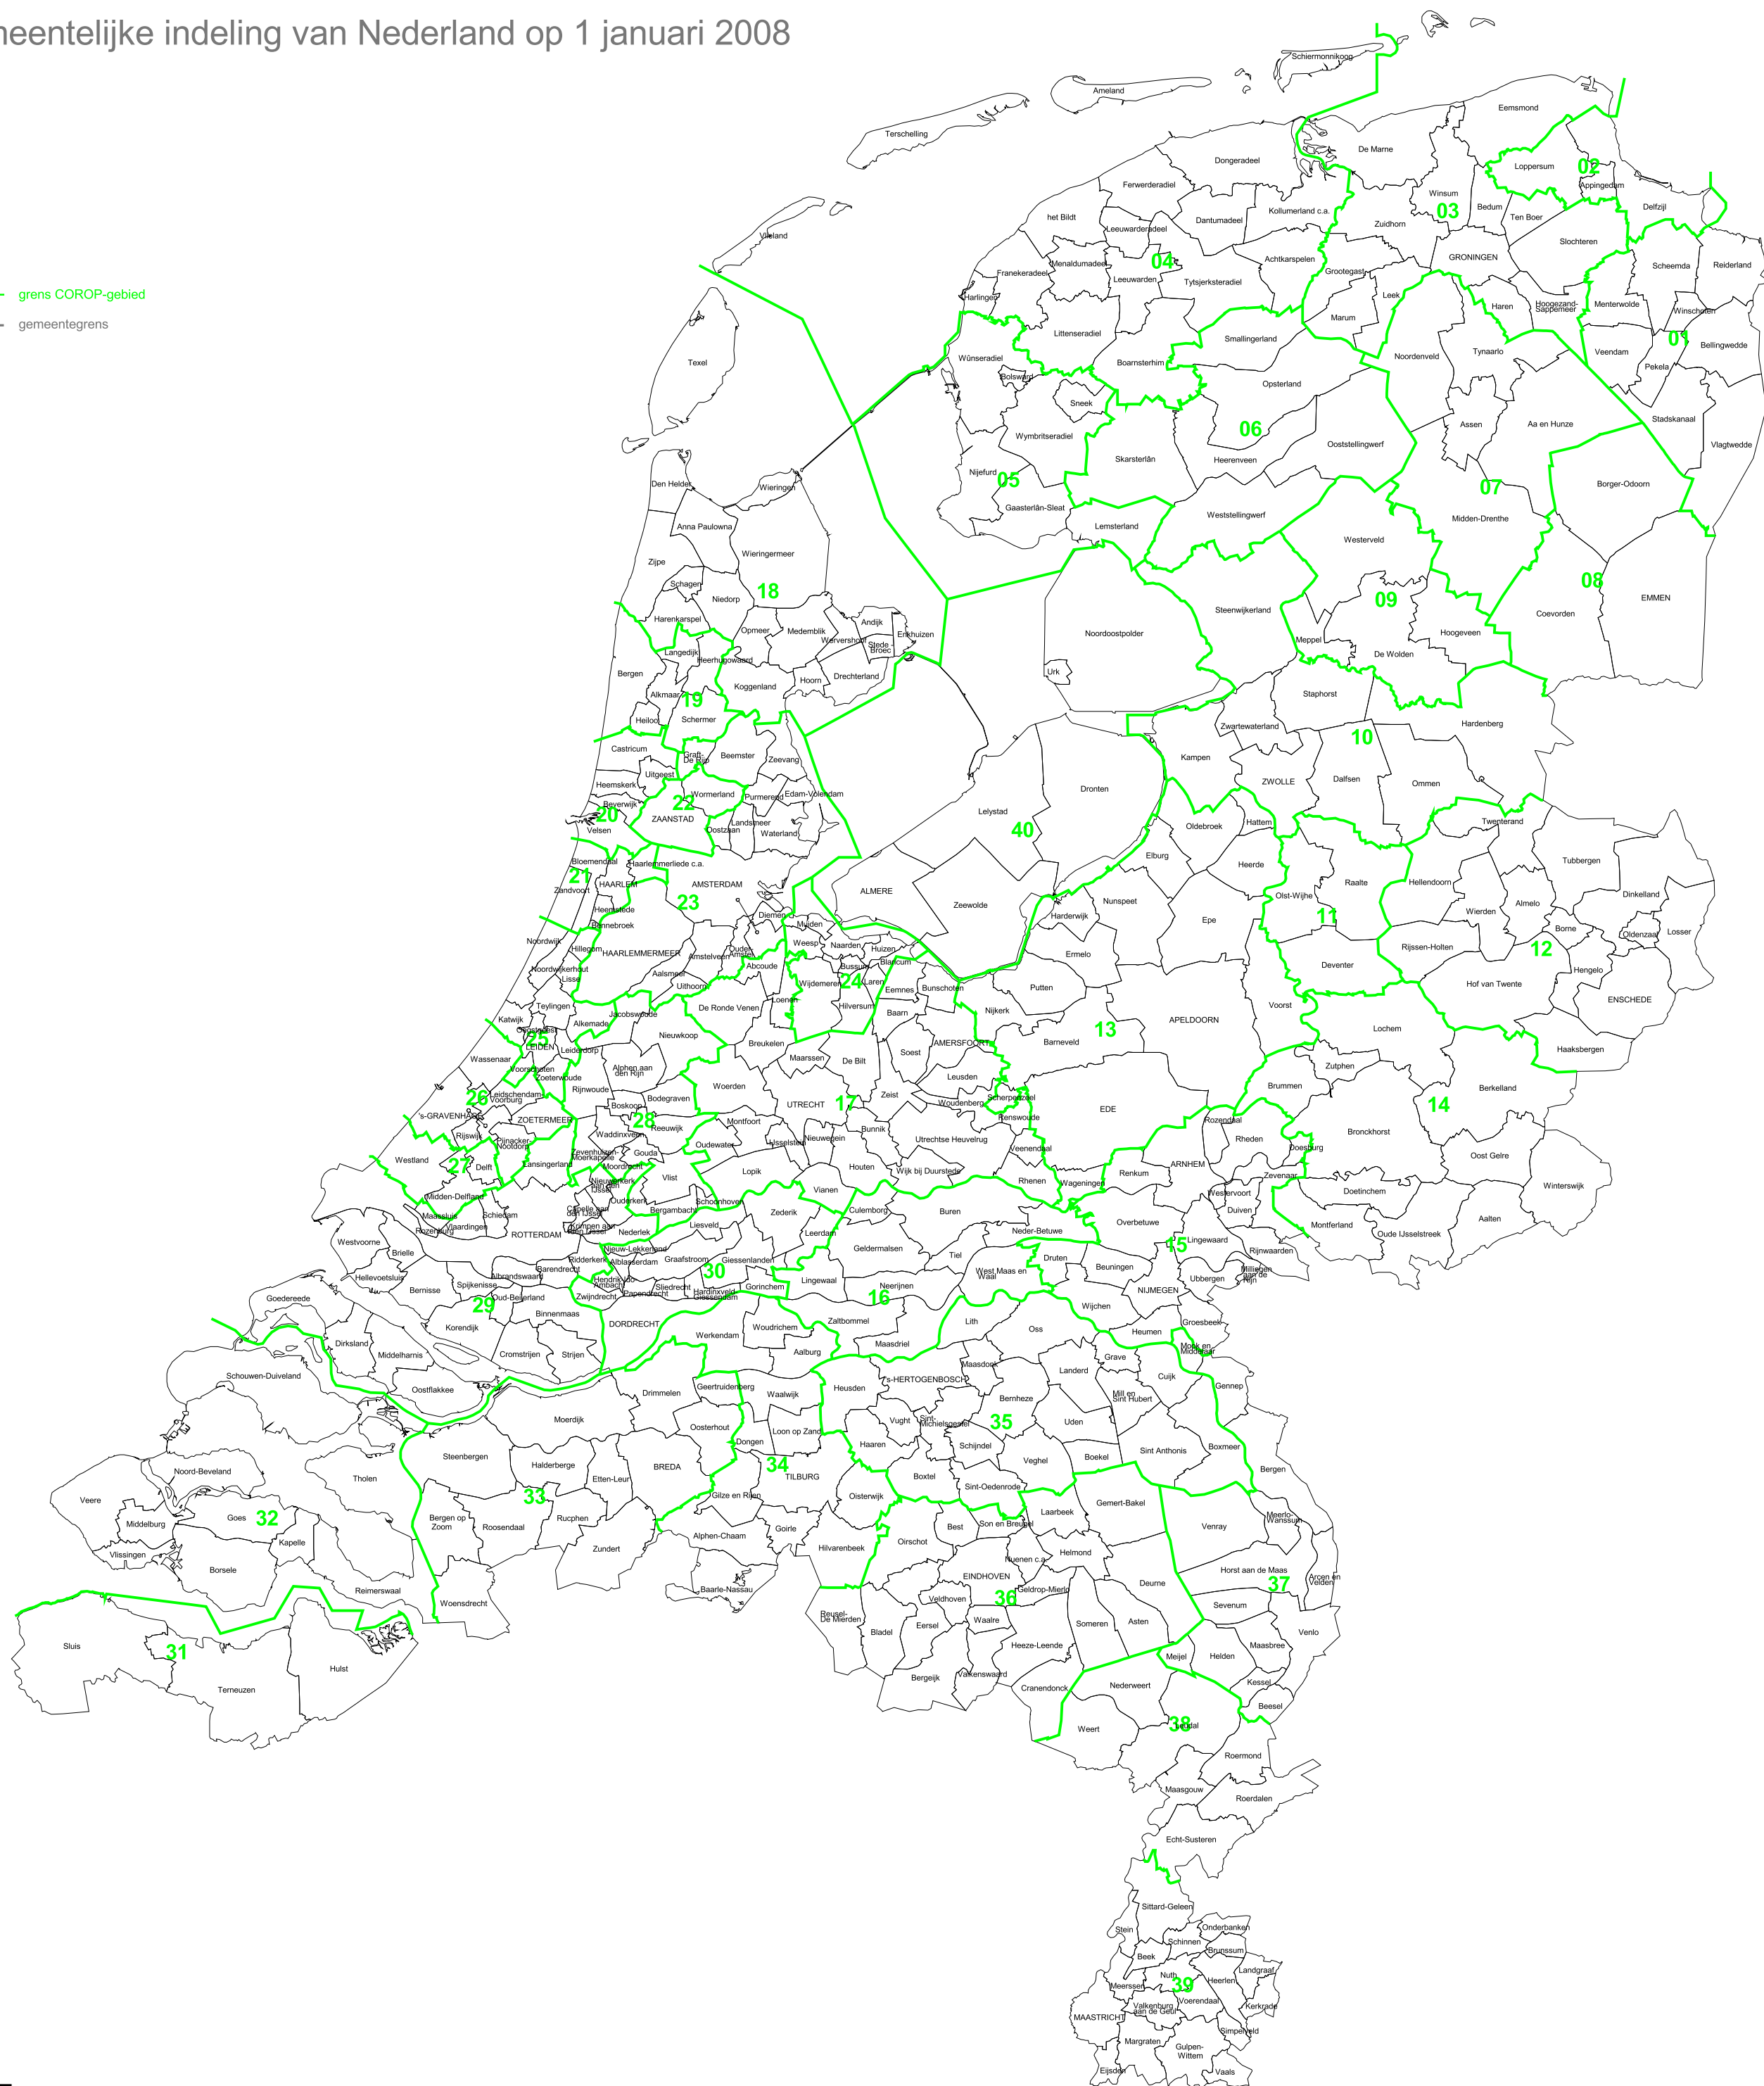

Indeling van Nederland in 40 COROP-gebieden

Gemeentelijke indeling van Nederland op 1 januari 2008

— grens COROP-gebied
— gemeentegrens

0 5 10 15 20 Kilometers

De namen van gemeenten met 100 000 of meer inwoners zijn kapitaal afgedrukt.
Bij de gemeentegrenzen is geen rekening gehouden met het tot de gemeenten behorende buitenland