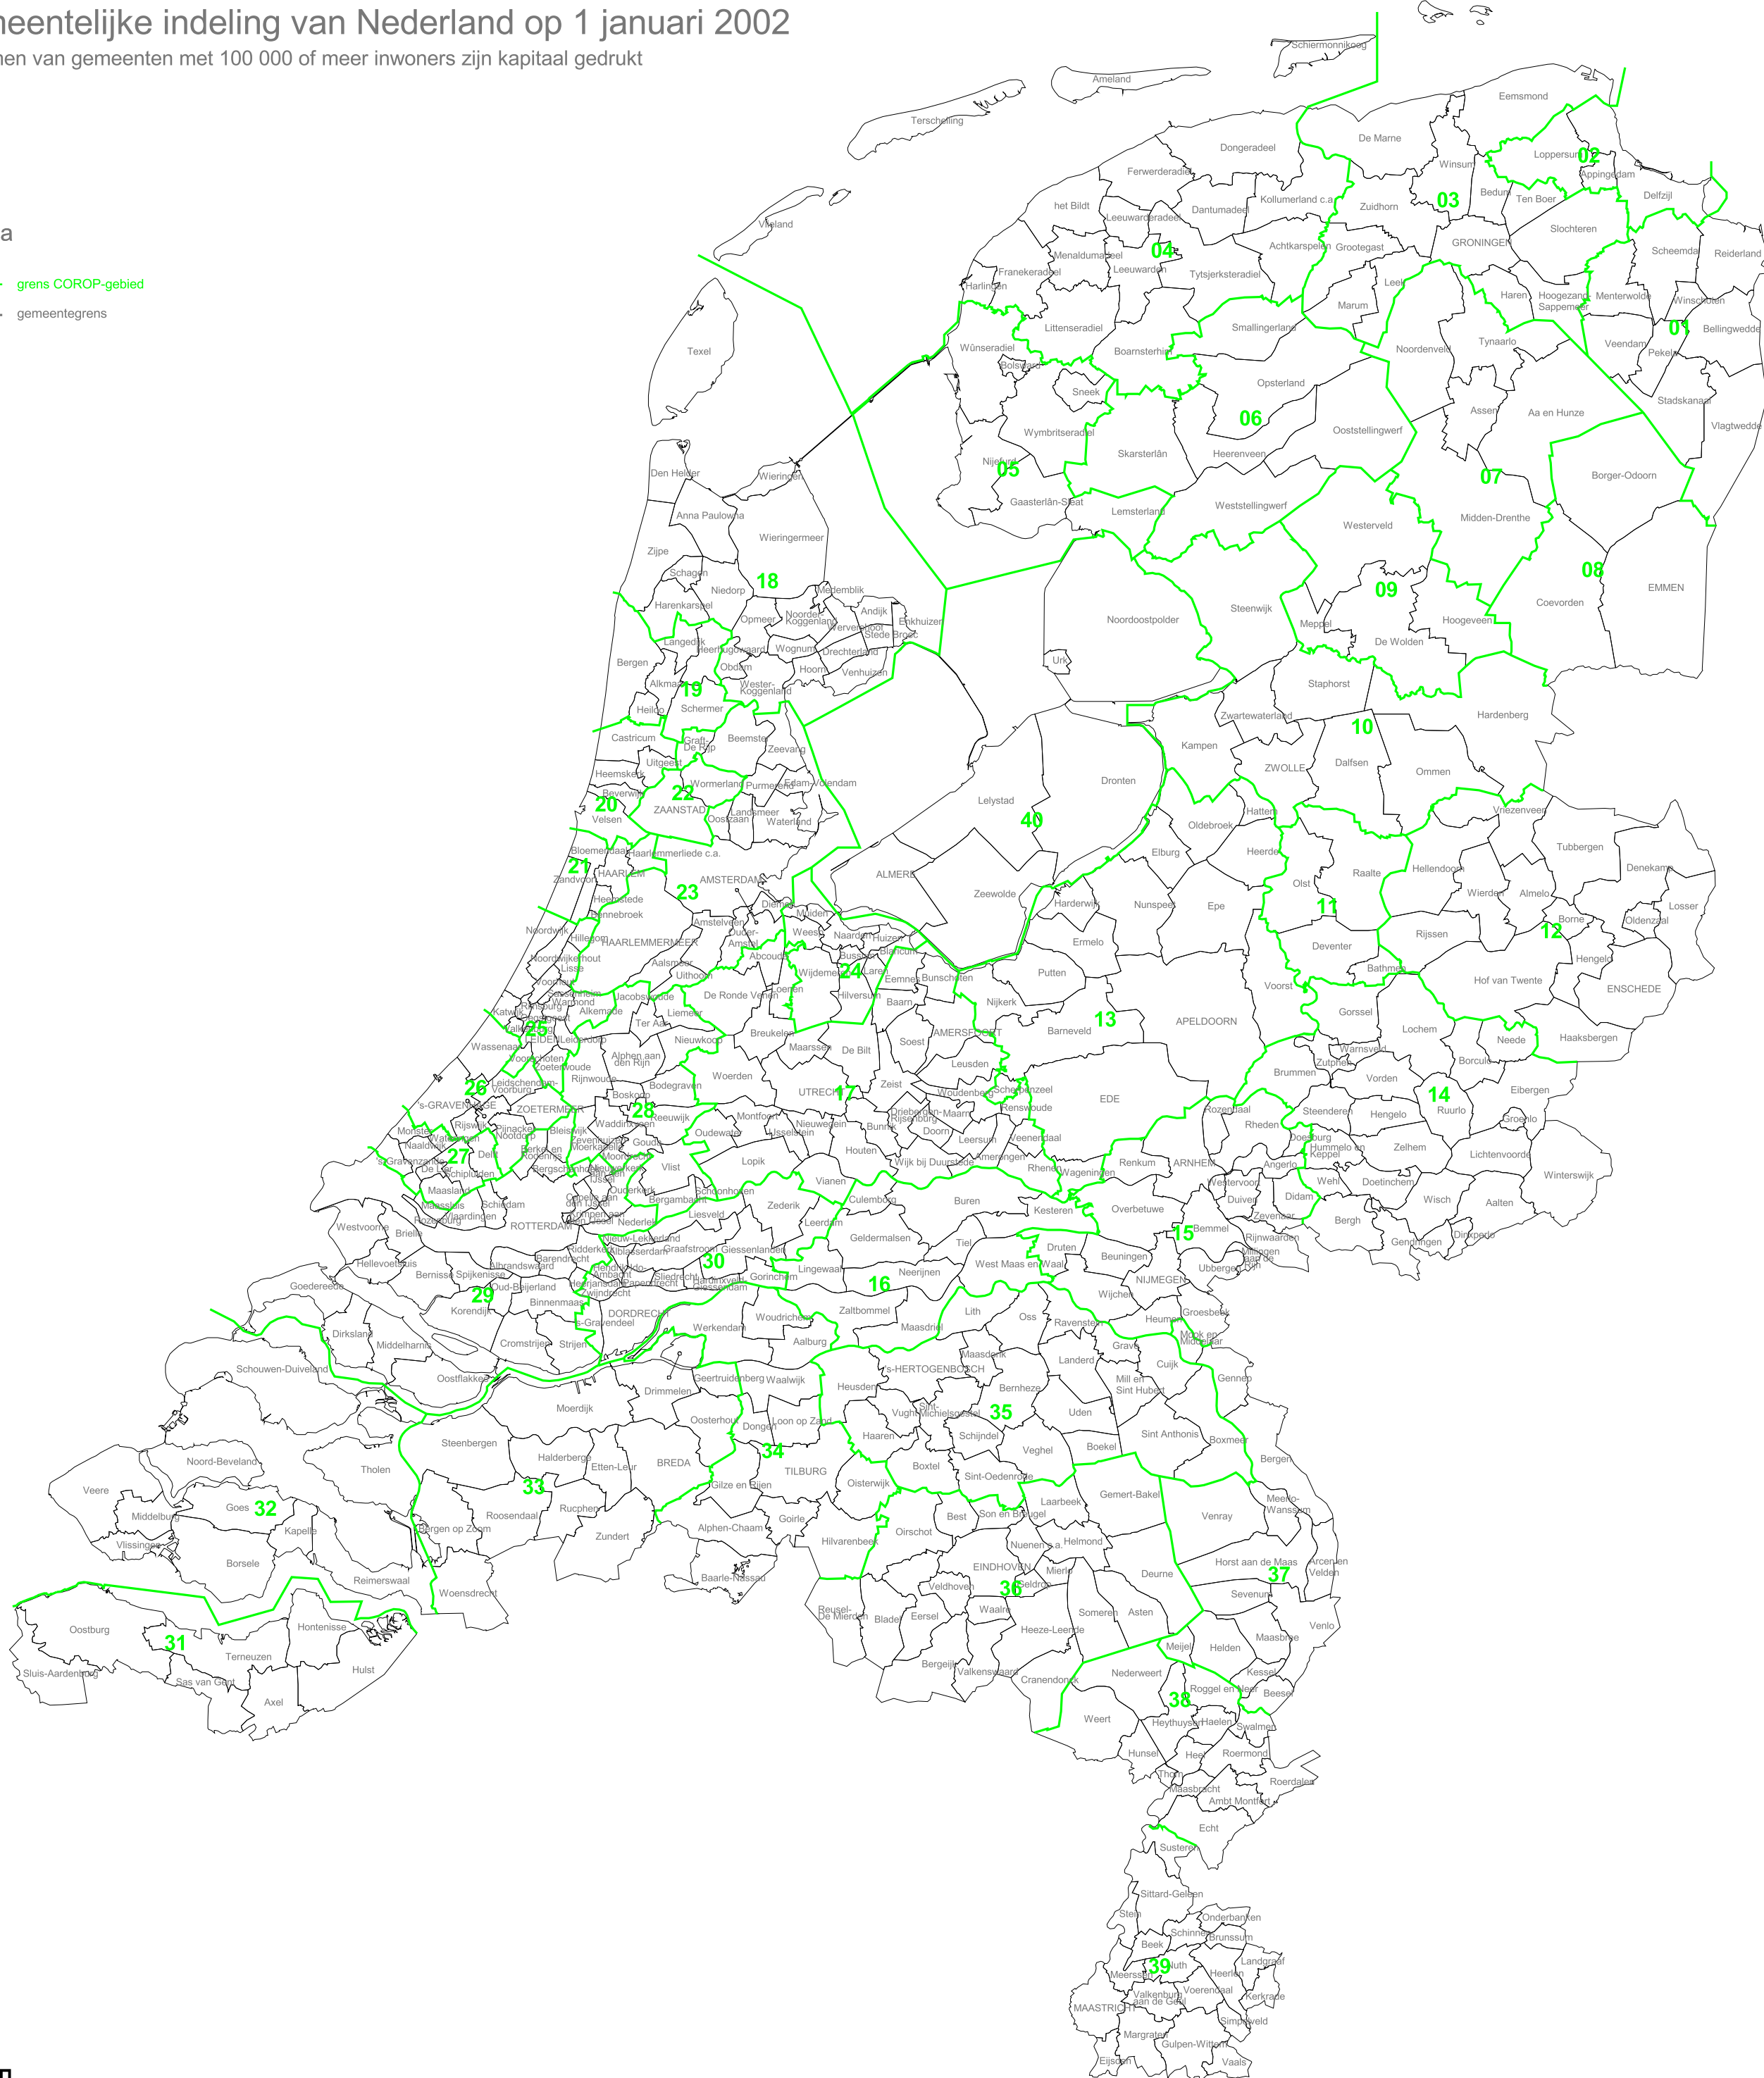

Indeling van Nederland in 40 COROP-gebieden

Gemeentelijke indeling van Nederland op 1 januari 2002

De namen van gemeenten met 100 000 of meer inwoners zijn kapitaal gedrukt

legenda

- grens COROP-gebied
- gemeentegrens

0 5 10 15 20 25 Kilometers

Bij de gemeentegrenzen is geen rekening gehouden met het tot de gemeenten behorende buitenwater