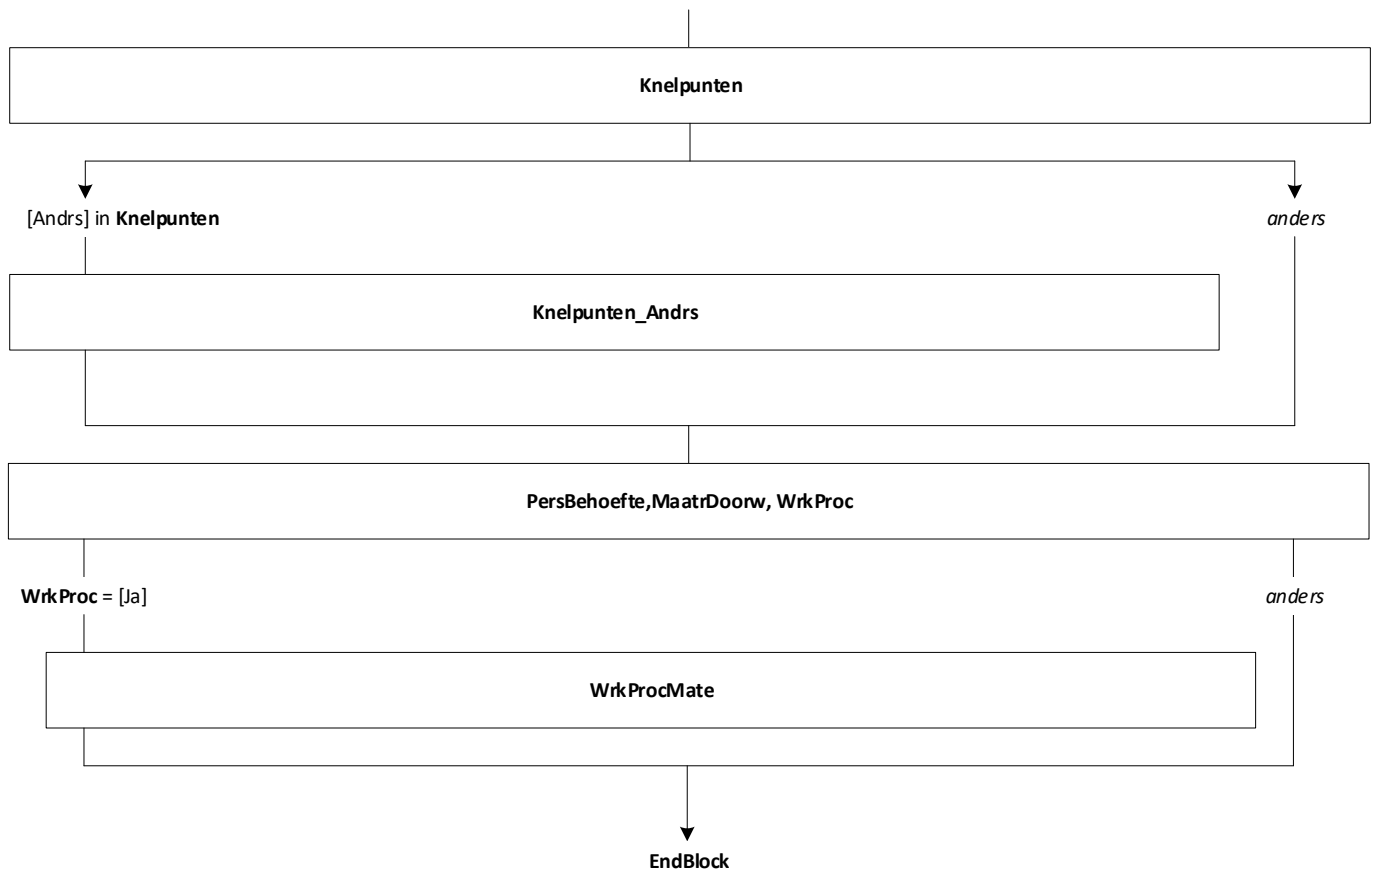

Centraal Bureau
voor de Statistiek

AZW Werkgevers 2021

**Rachel Vis-Visschers
Thanée Franssen**

Versie: 1.1
Datum: 7-12-2020

Blokkenschema Peiling 1

Blok Bijwerken Teller [Ophogen_Stuur_SE_Teller]

Mode = CAWI
Blokvoorwaarde = geen
Blokattributen = NODK, NORF, EMPTY