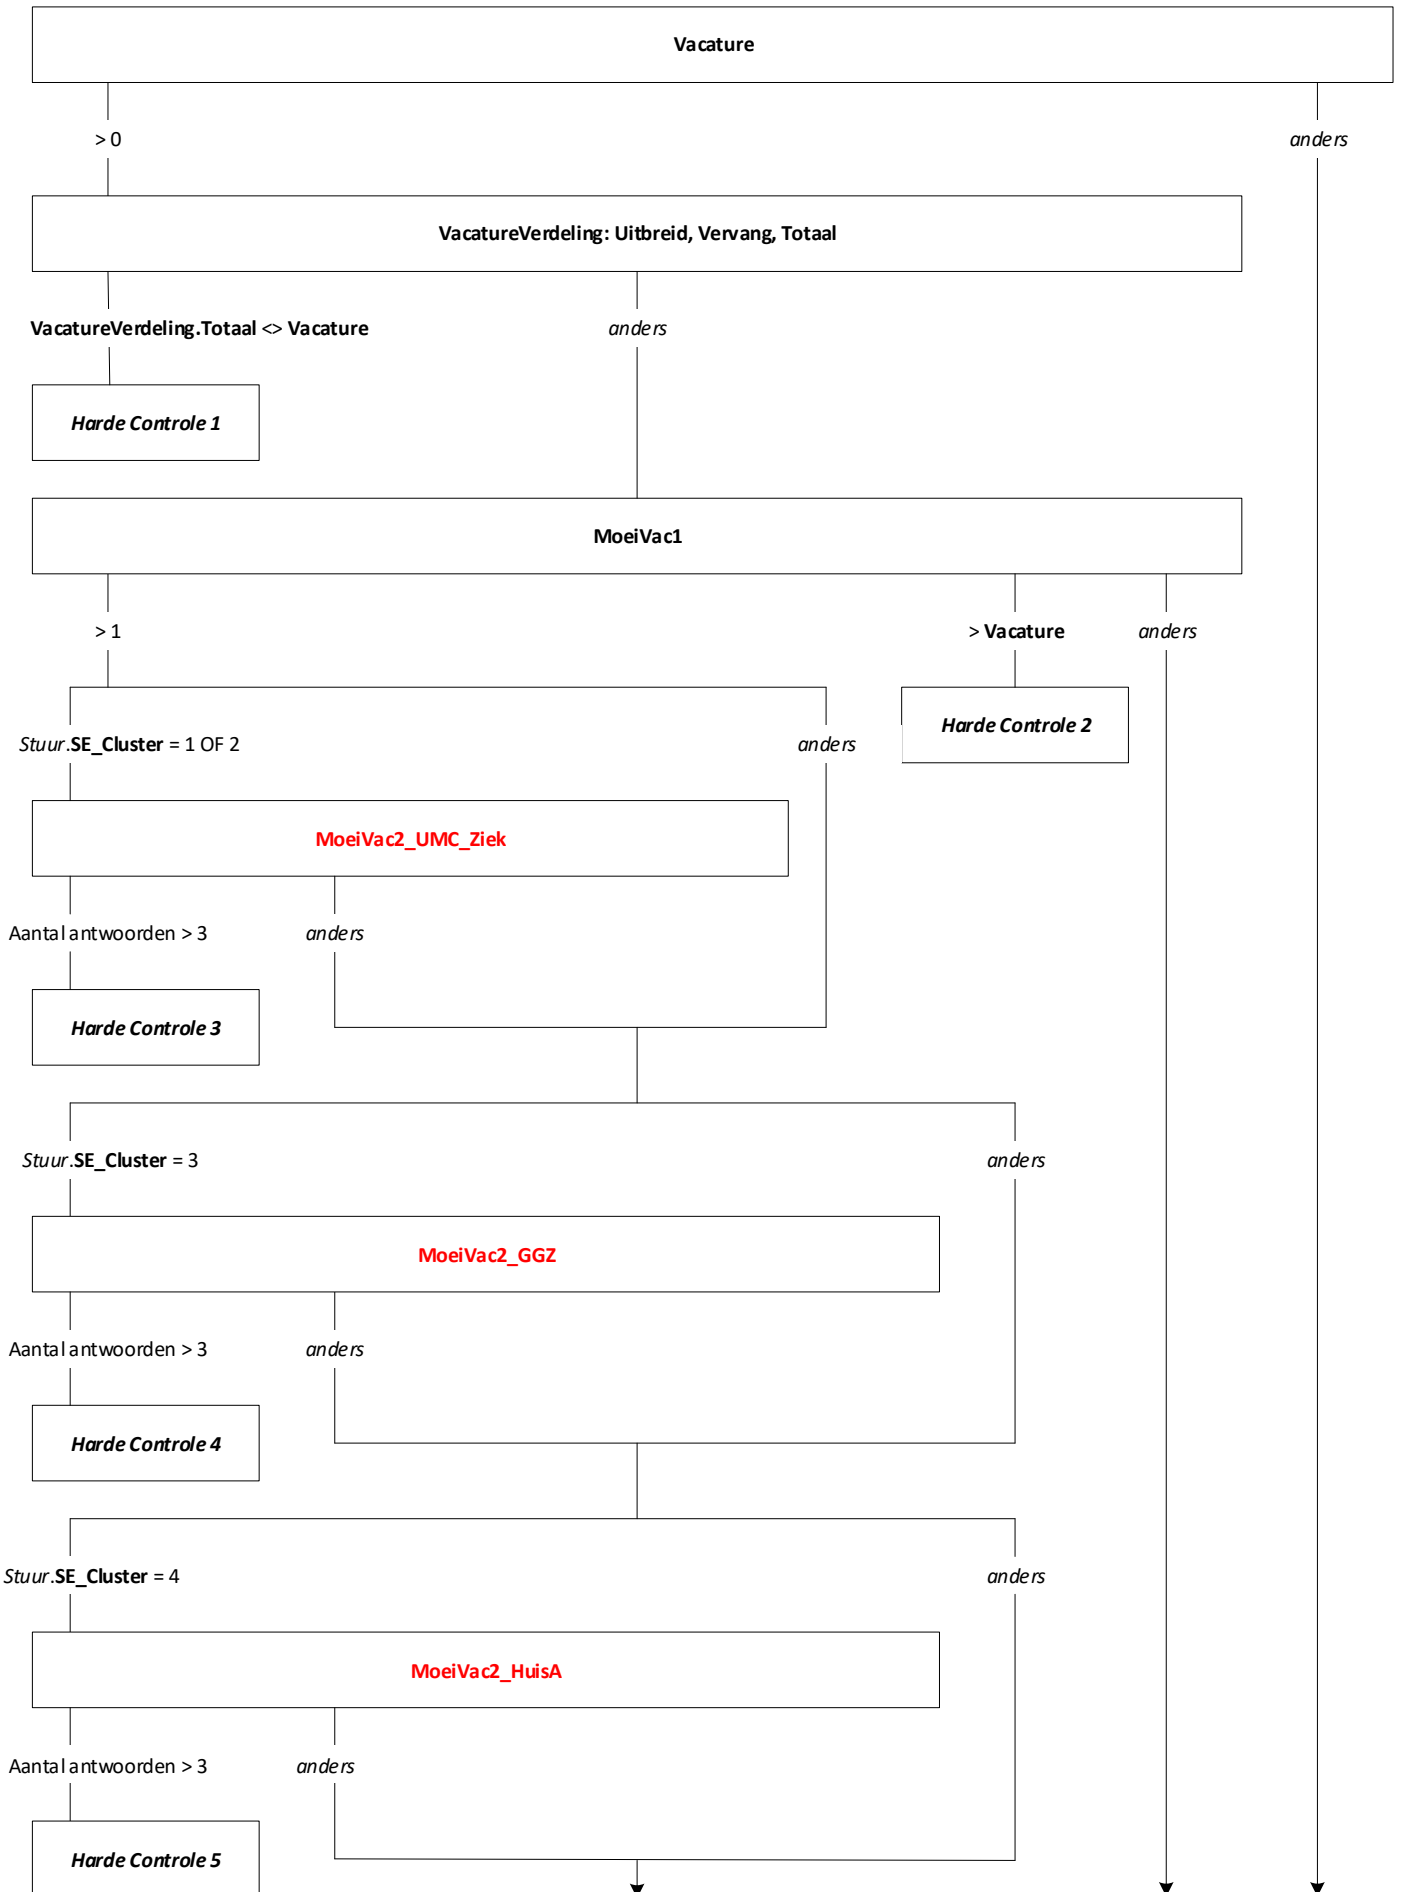

Centraal Bureau
voor de Statistiek

AZW Werkgevers 2021

**Rachel Vis-Visschers
Thanée Franssen**

Versie: 1.1
Datum: 7-12-2020

Blokkenschema Peiling 1

Blok Bijwerken Teller [Ophogen_Stuur_SE_Teller]

Mode = CAWI
Blokvoorwaarde = geen
Blokattributen = NODK, NORF, EMPTY

Blok Vervolgonderzoek [Vervolg]

Mode = CAWI
Blokvoorwaarde = PersBest.HoevPers > 1 AND
Stuur.SE_Groep <> 4
Blokattributen = NODK, NORF, NO EMPTY