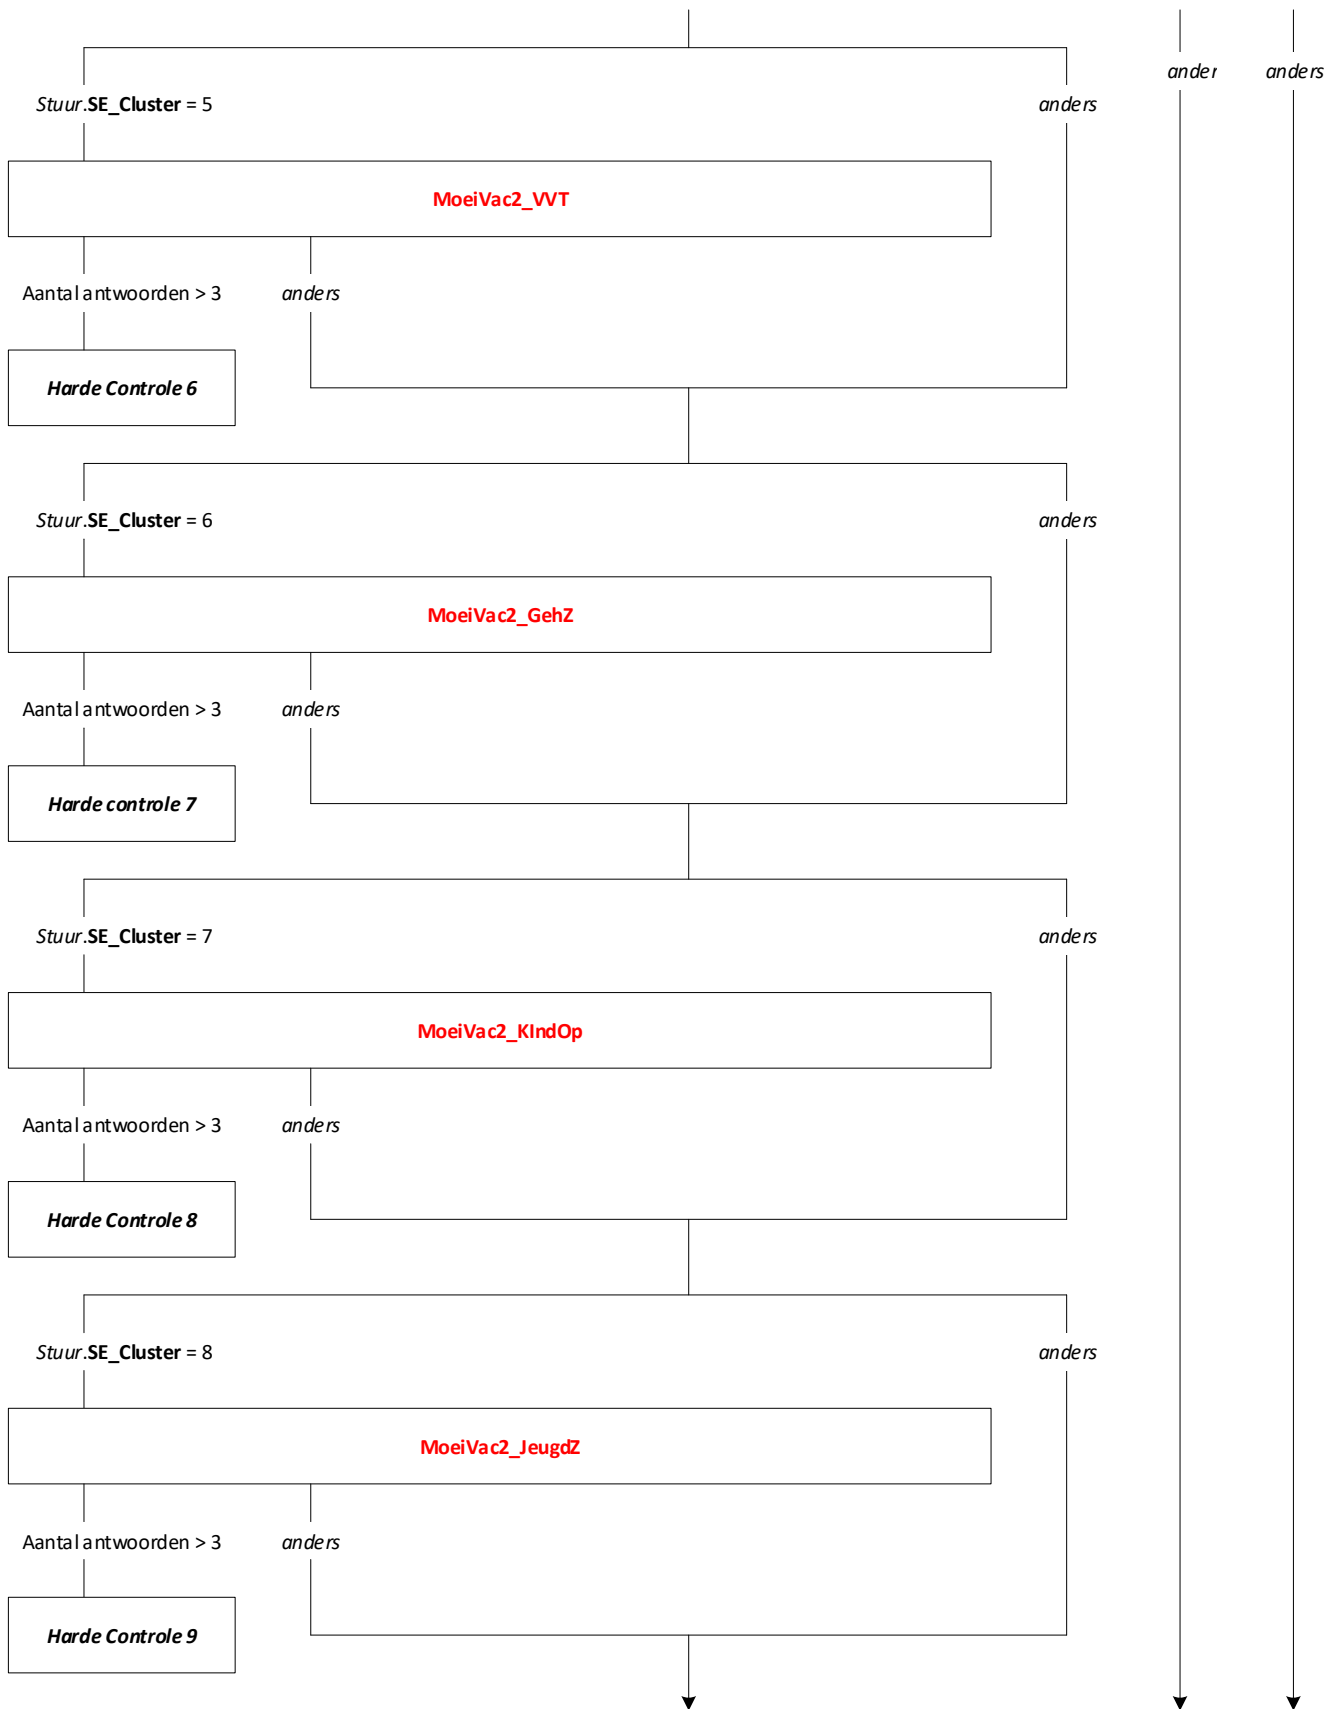

Centraal Bureau
voor de Statistiek

AZW Werkgevers 2021

**Rachel Vis-Visschers
Thanée Franssen**

Versie: 1.1
Datum: 7-12-2020

Blokkenschema Peiling 1

Blok Bijwerken Teller [Ophogen_Stuur_SE_Teller]

Mode = CAWI
Blokvoorwaarde = geen
Blokattributen = NODK, NORF, EMPTY

Blok Vervolgonderzoek [Vervolg]

Mode = CAWI
Blokvoorwaarde = PersBest.HoevPers > 1 AND
Stuur.SE_Groep <> 4
Blokattributen = NODK, NORF, NO EMPTY