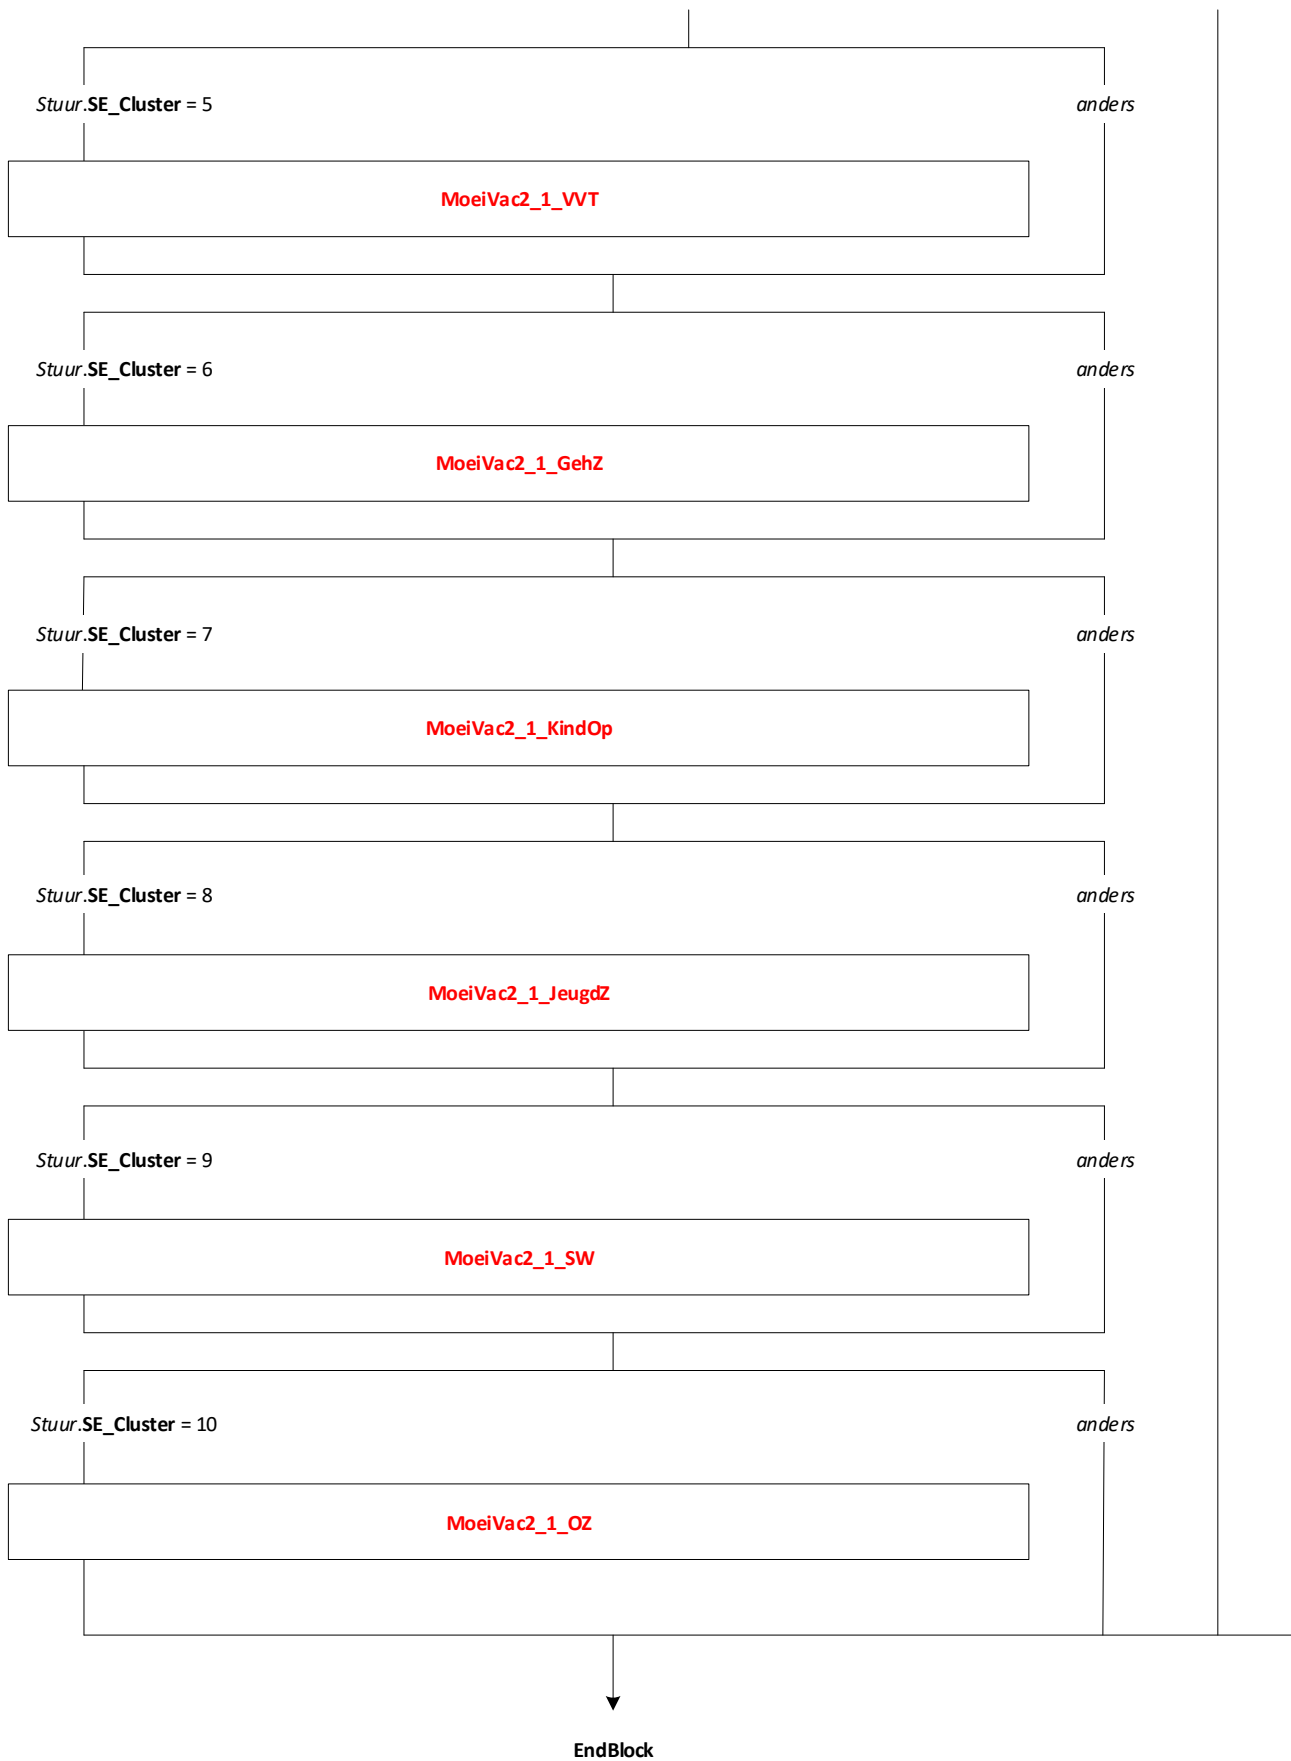

Centraal Bureau
voor de Statistiek

AZW Werkgevers 2021

**Rachel Vis-Visschers
Thanée Franssen**

Versie: 1.1
Datum: 7-12-2020

Blokkenschema Peiling 1

Blok Bijwerken Teller [Ophogen_Stuur_SE_Teller]

Mode = CAWI
Blokvoorwaarde = geen
Blokattributen = NODK, NORF, EMPTY