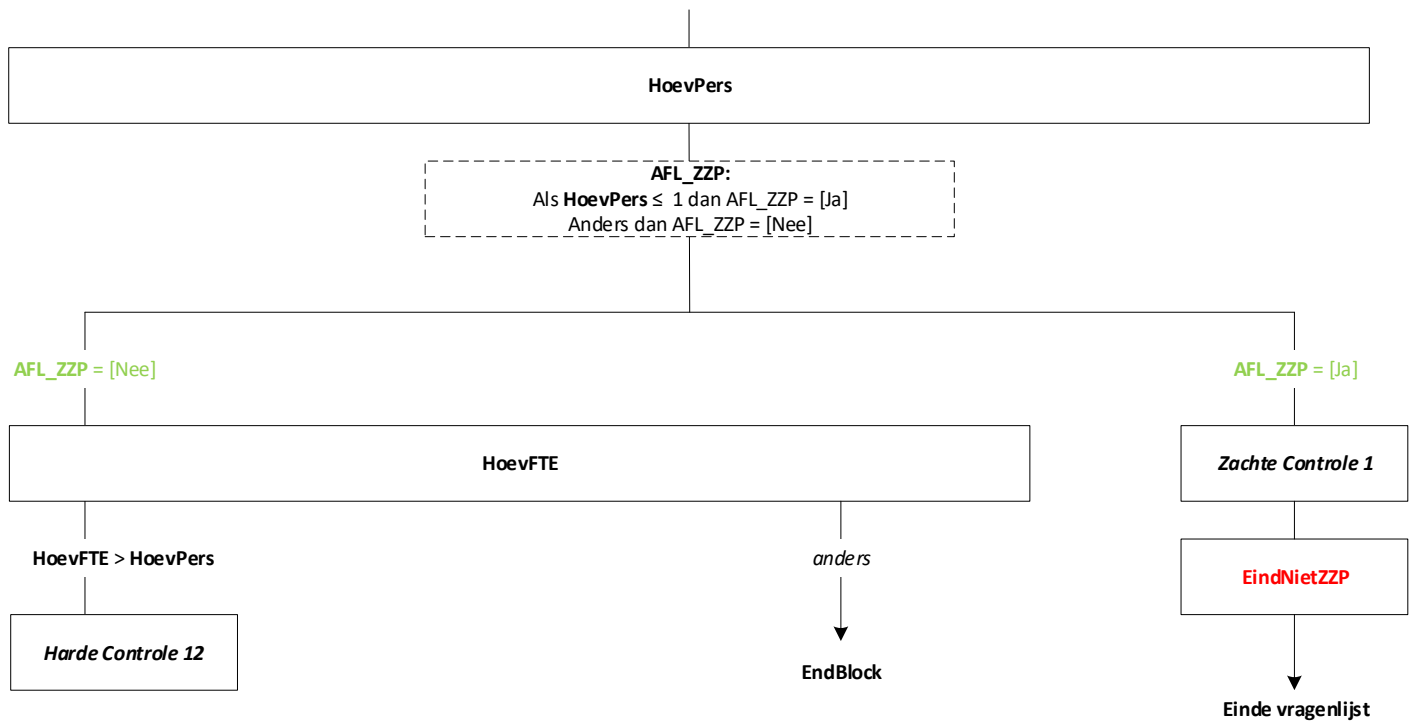

Centraal Bureau
voor de Statistiek

AZW Werkgevers 2021

**Rachel Vis-Visschers
Thanée Franssen**

Versie: 1.1
Datum: 7-12-2020

Blokkenschema Peiling 1

Blok Bijwerken Teller [Ophogen_Stuur_SE_Teller]

Mode = CAWI
Blokvoorwaarde = geen
Blokattributen = NODK, NORF, EMPTY

Blok Vervolgonderzoek [Vervolg]

Mode = CAWI
Blokvoorwaarde = PersBest.HoevPers > 1 AND
Stuur.SE_Groep <> 4
Blokattributen = NODK, NORF, NO EMPTY