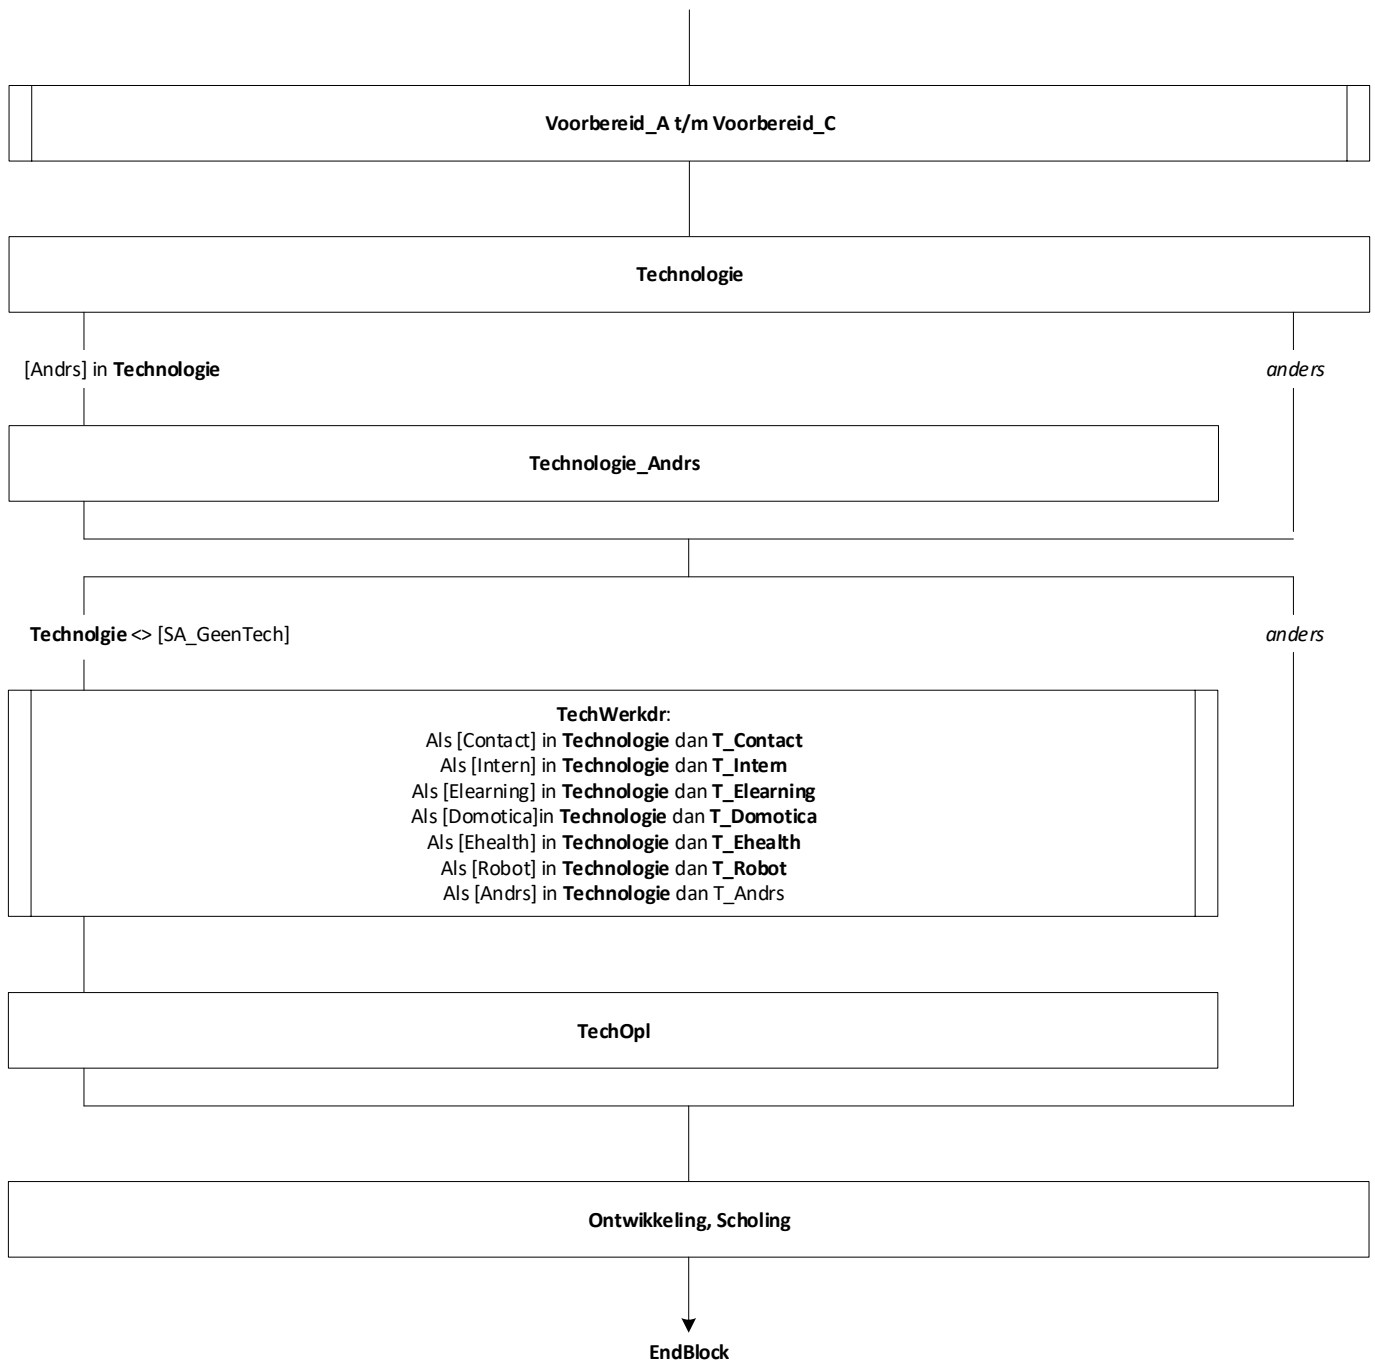

Centraal Bureau
voor de Statistiek

AZW Werkgevers 2021

**Rachel Vis-Visschers
Thanée Franssen**

Versie: 1.1
Datum: 7-12-2020

Blokkenschema Peiling 1

Blok Bijwerken Teller [Ophogen_Stuur_SE_Teller]

Mode = CAWI
Blokvoorwaarde = geen
Blokattributen = NODK, NORF, EMPTY