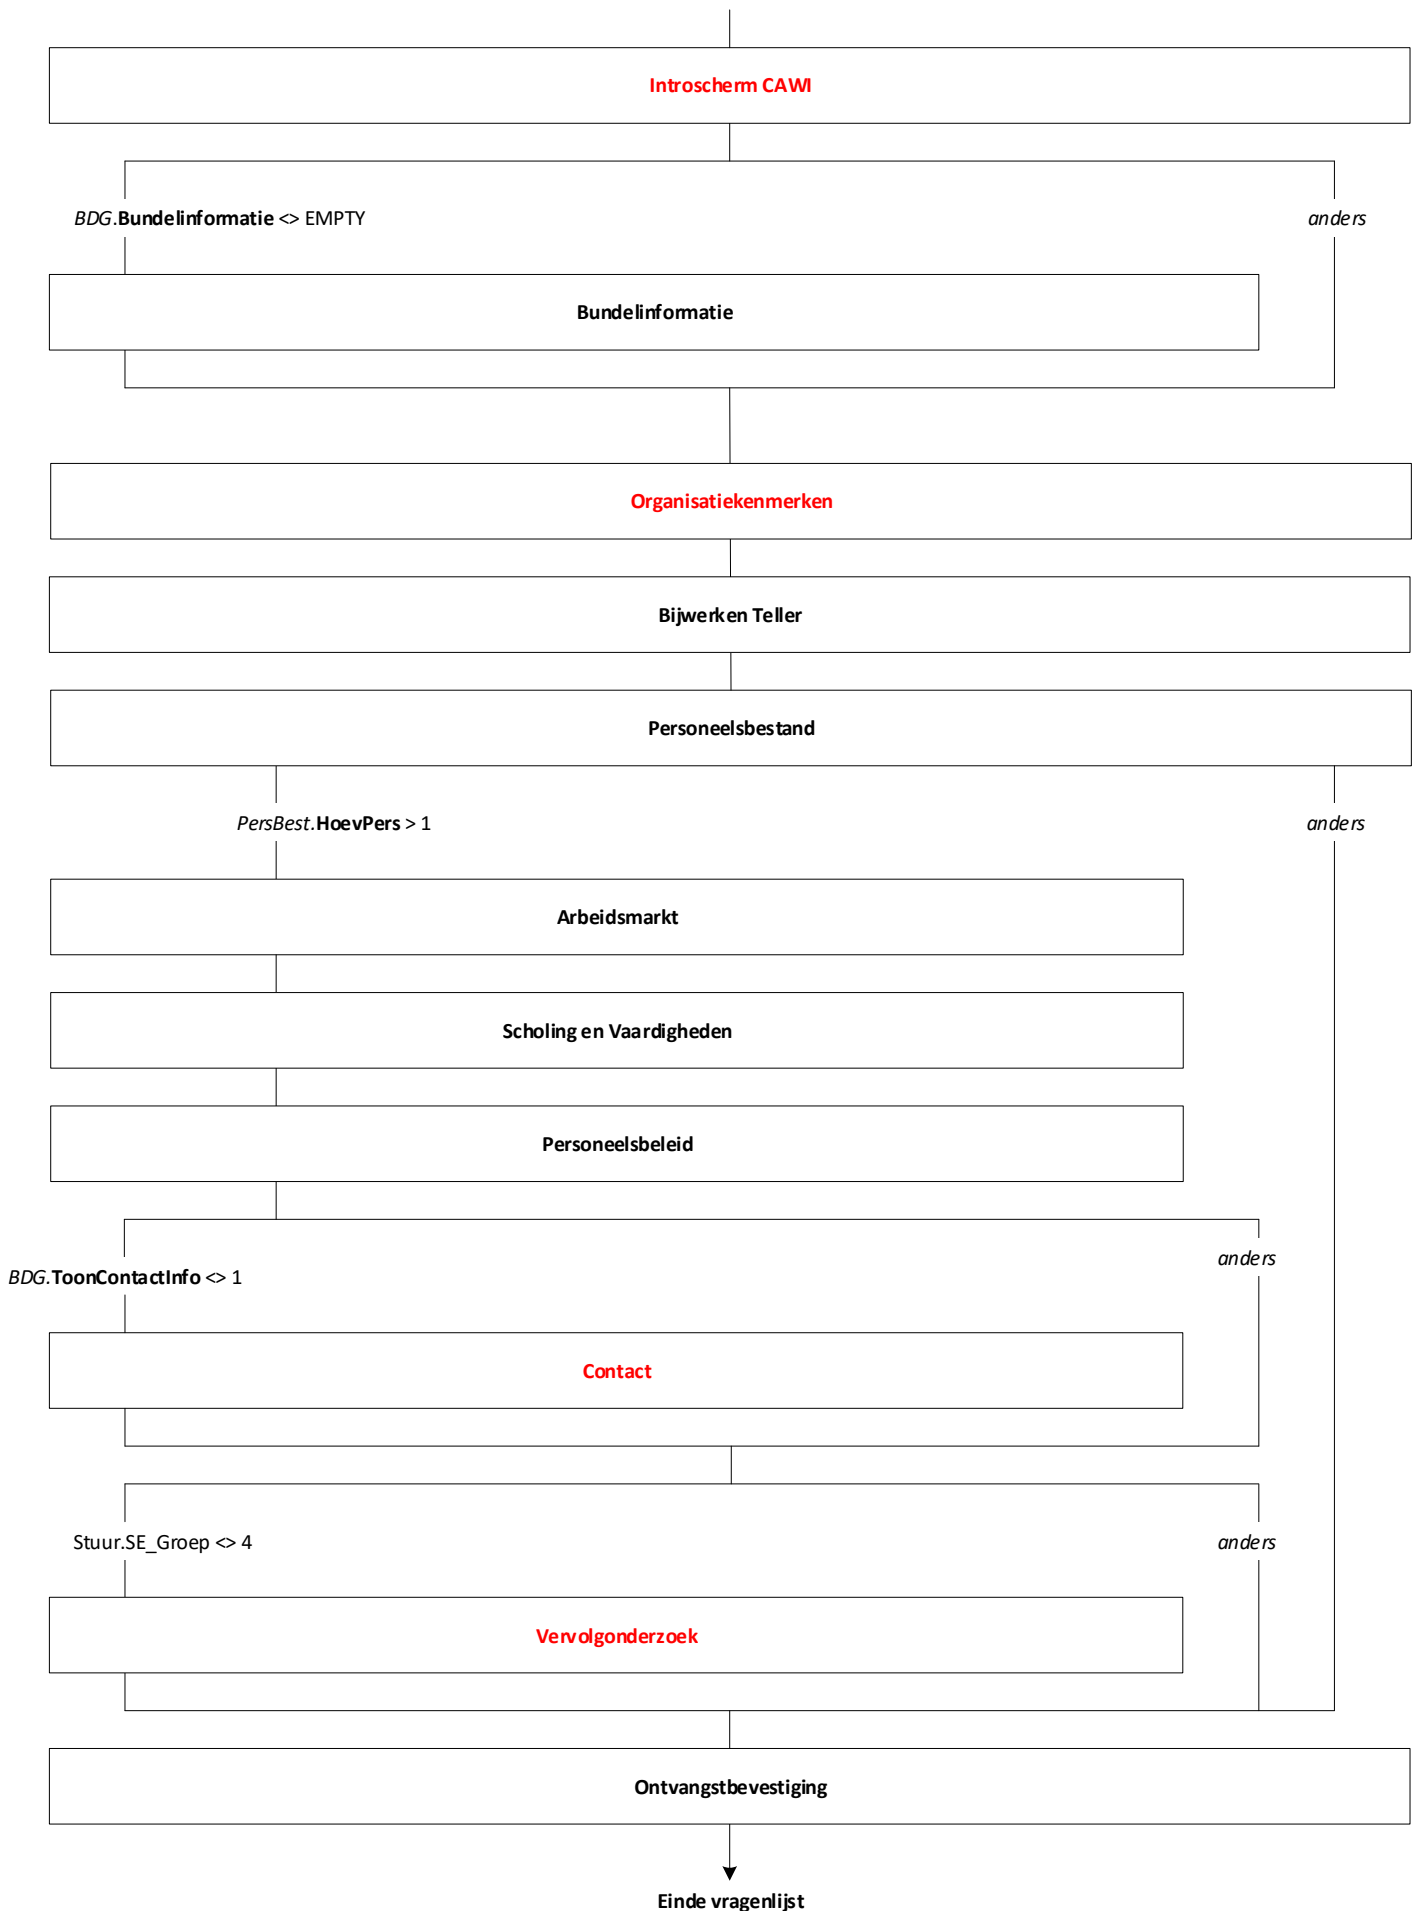

Centraal Bureau
voor de Statistiek

AZW Werkgevers 2021

**Rachel Vis-Visschers
Thanée Franssen**

Versie: 1.1
Datum: 7-12-2020

Blokkenschema Peiling 1

Blok Bijwerken Teller [Ophogen_Stuur_SE_Teller]

Mode = CAWI
Blokvoorwaarde = geen
Blokattributen = NODK, NORF, EMPTY

Blok Vervolgonderzoek [Vervolg]

Mode = CAWI
Blokvoorwaarde = PersBest.HoevPers > 1 AND
Stuur.SE_Groep <> 4
Blokattributen = NODK, NORF, NO EMPTY