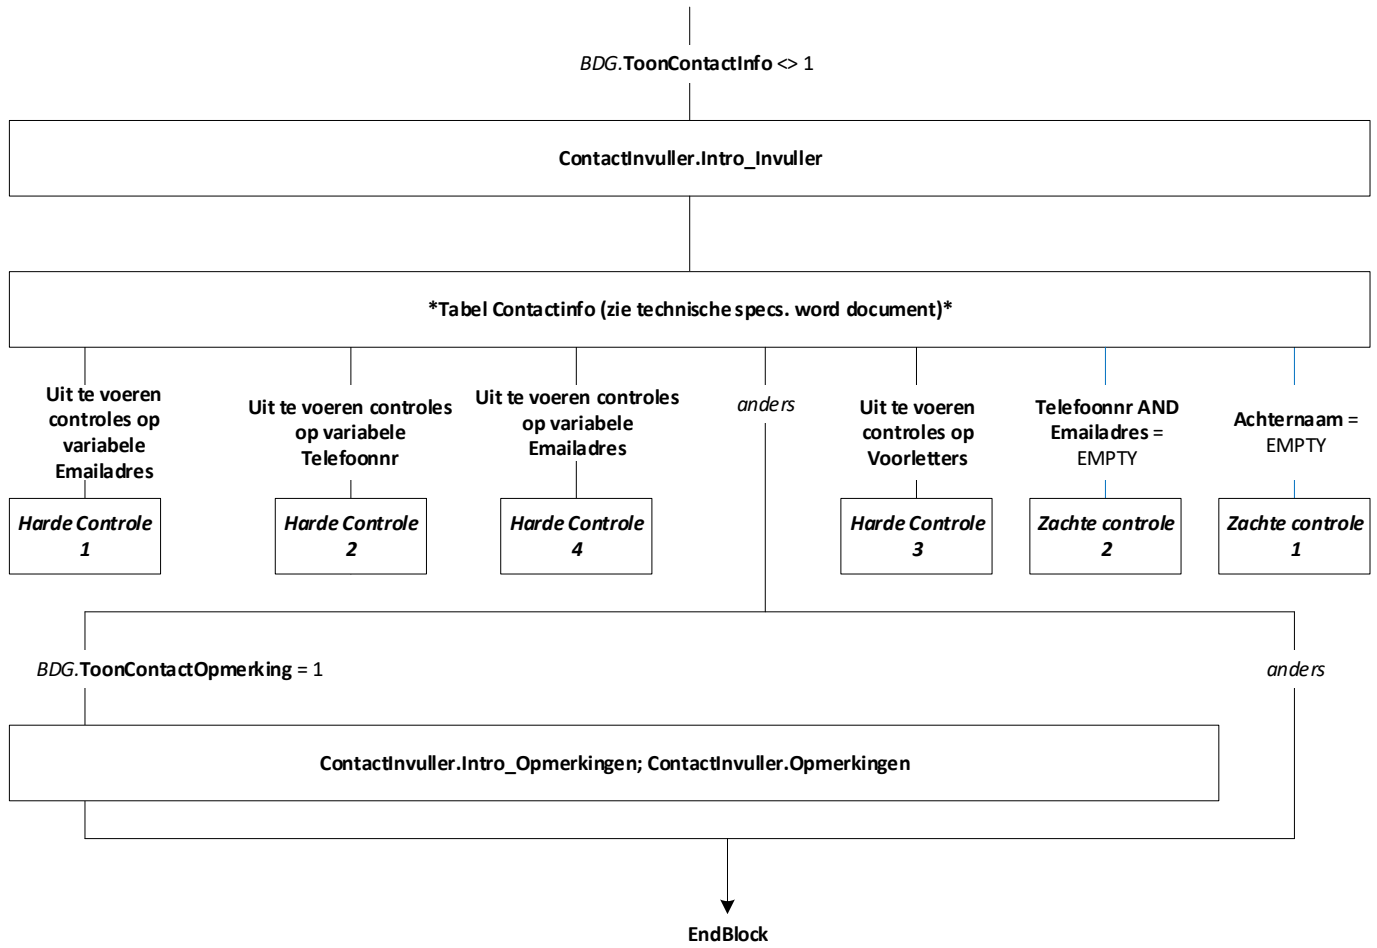

Centraal Bureau
voor de Statistiek

AZW Werkgevers 2021

**Rachel Vis-Visschers
Thanée Franssen**

Versie: 1.1
Datum: 7-12-2020

Blokkenschema Peiling 1

Blok Bijwerken Teller [Ophogen_Stuur_SE_Teller]

Mode = CAWI
Blokvoorwaarde = geen
Blokattributen = NODK, NORF, EMPTY

Blok Vervolgonderzoek [Vervolg]

Mode = CAWI
Blokvoorwaarde = PersBest.HoevPers > 1 AND
Stuur.SE_Groep <> 4
Blokattributen = NODK, NORF, NO EMPTY