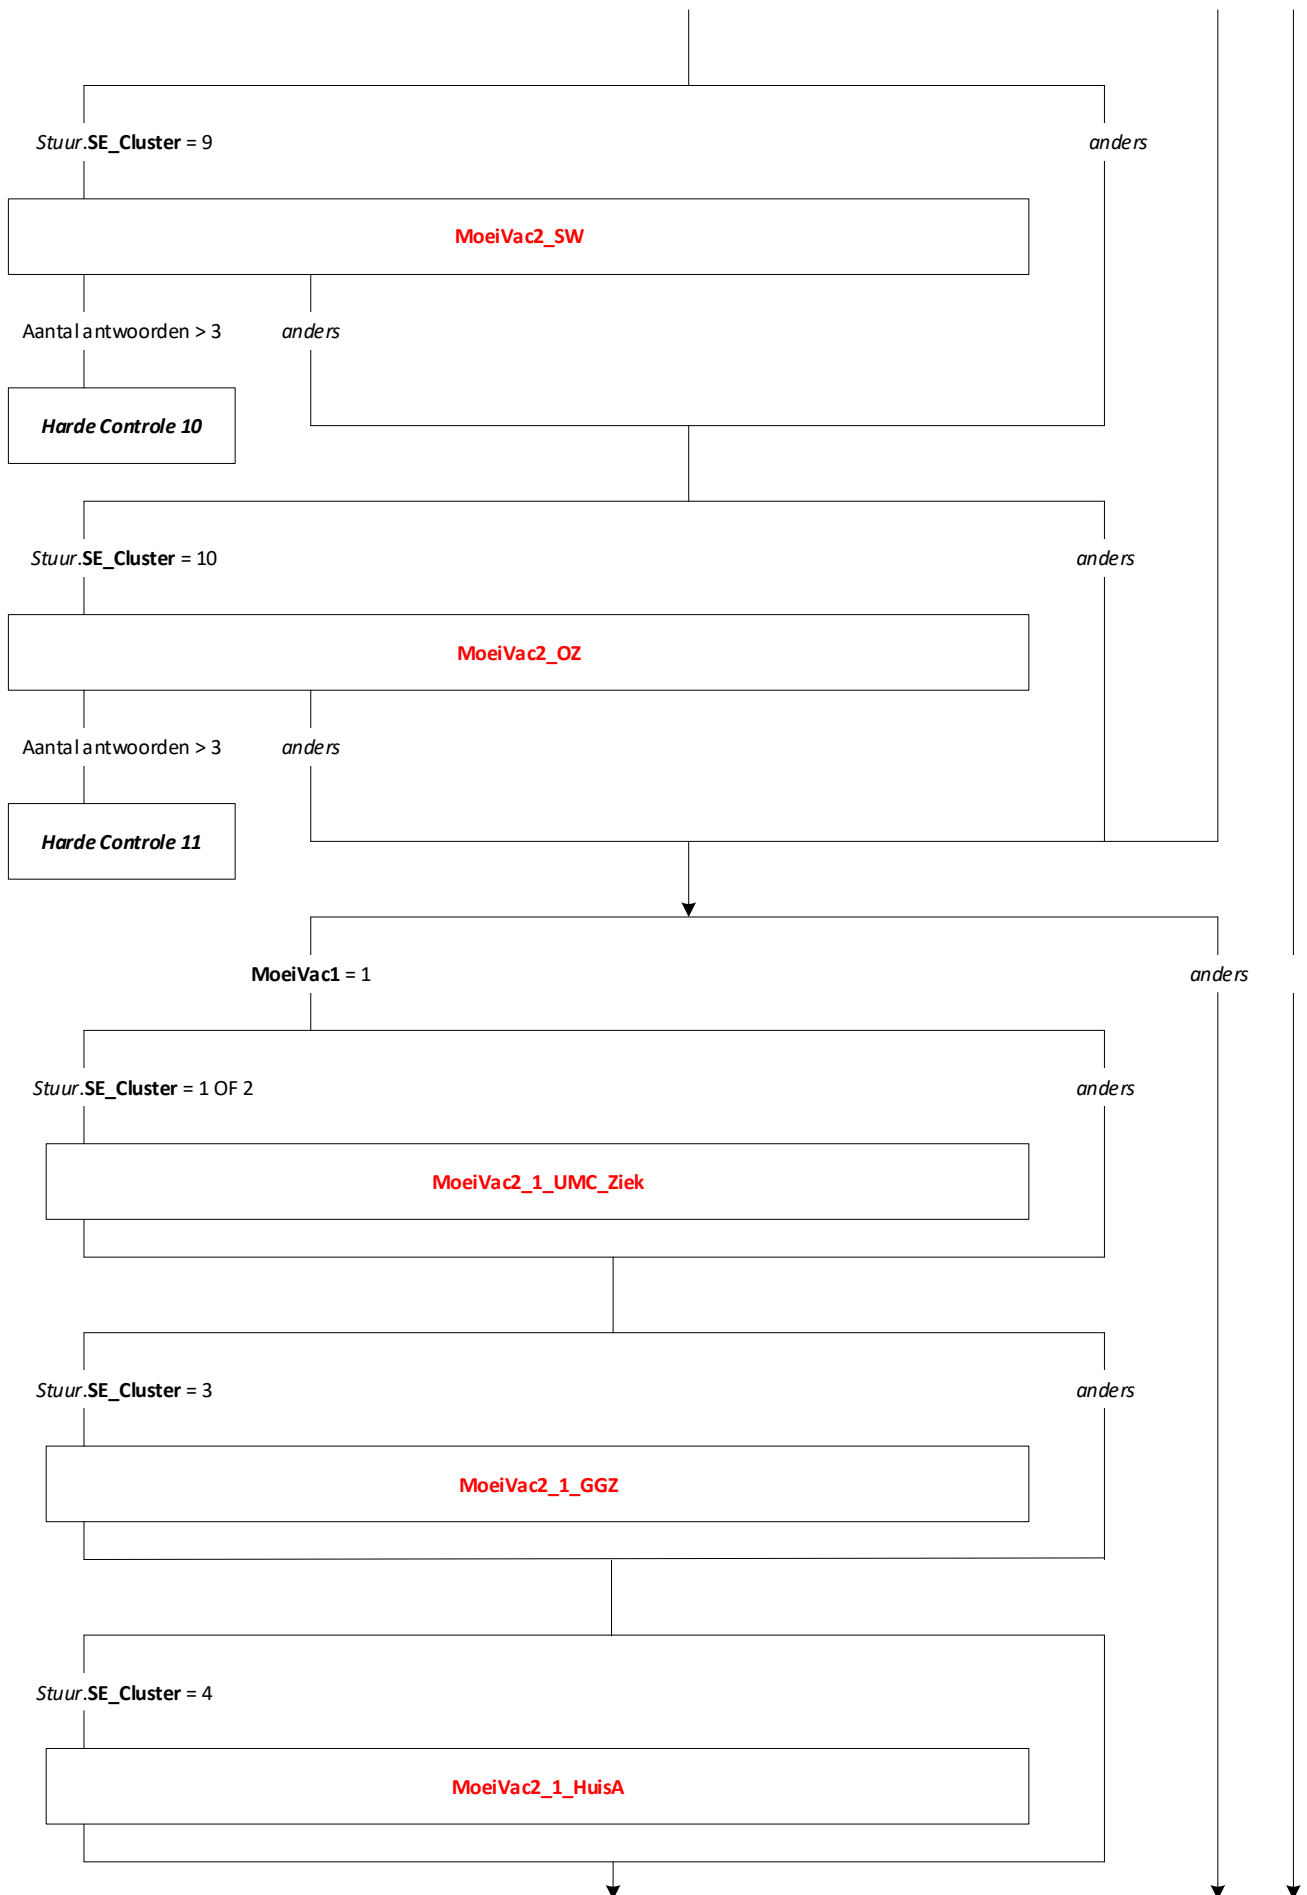

Centraal Bureau
voor de Statistiek

AZW Werkgevers 2021

**Rachel Vis-Visschers
Thanée Franssen**

Versie: 1.1
Datum: 7-12-2020

Blokkenschema Peiling 1

Blok Bijwerken Teller [Ophogen_Stuur_SE_Teller]

Mode = CAWI
Blokvoorwaarde = geen
Blokattributen = NODK, NORF, EMPTY

Blok Vervolgonderzoek [Vervolg]

Mode = CAWI
Blokvoorwaarde = PersBest.HoevPers > 1 AND
Stuur.SE_Groep <> 4
Blokattributen = NODK, NORF, NO EMPTY