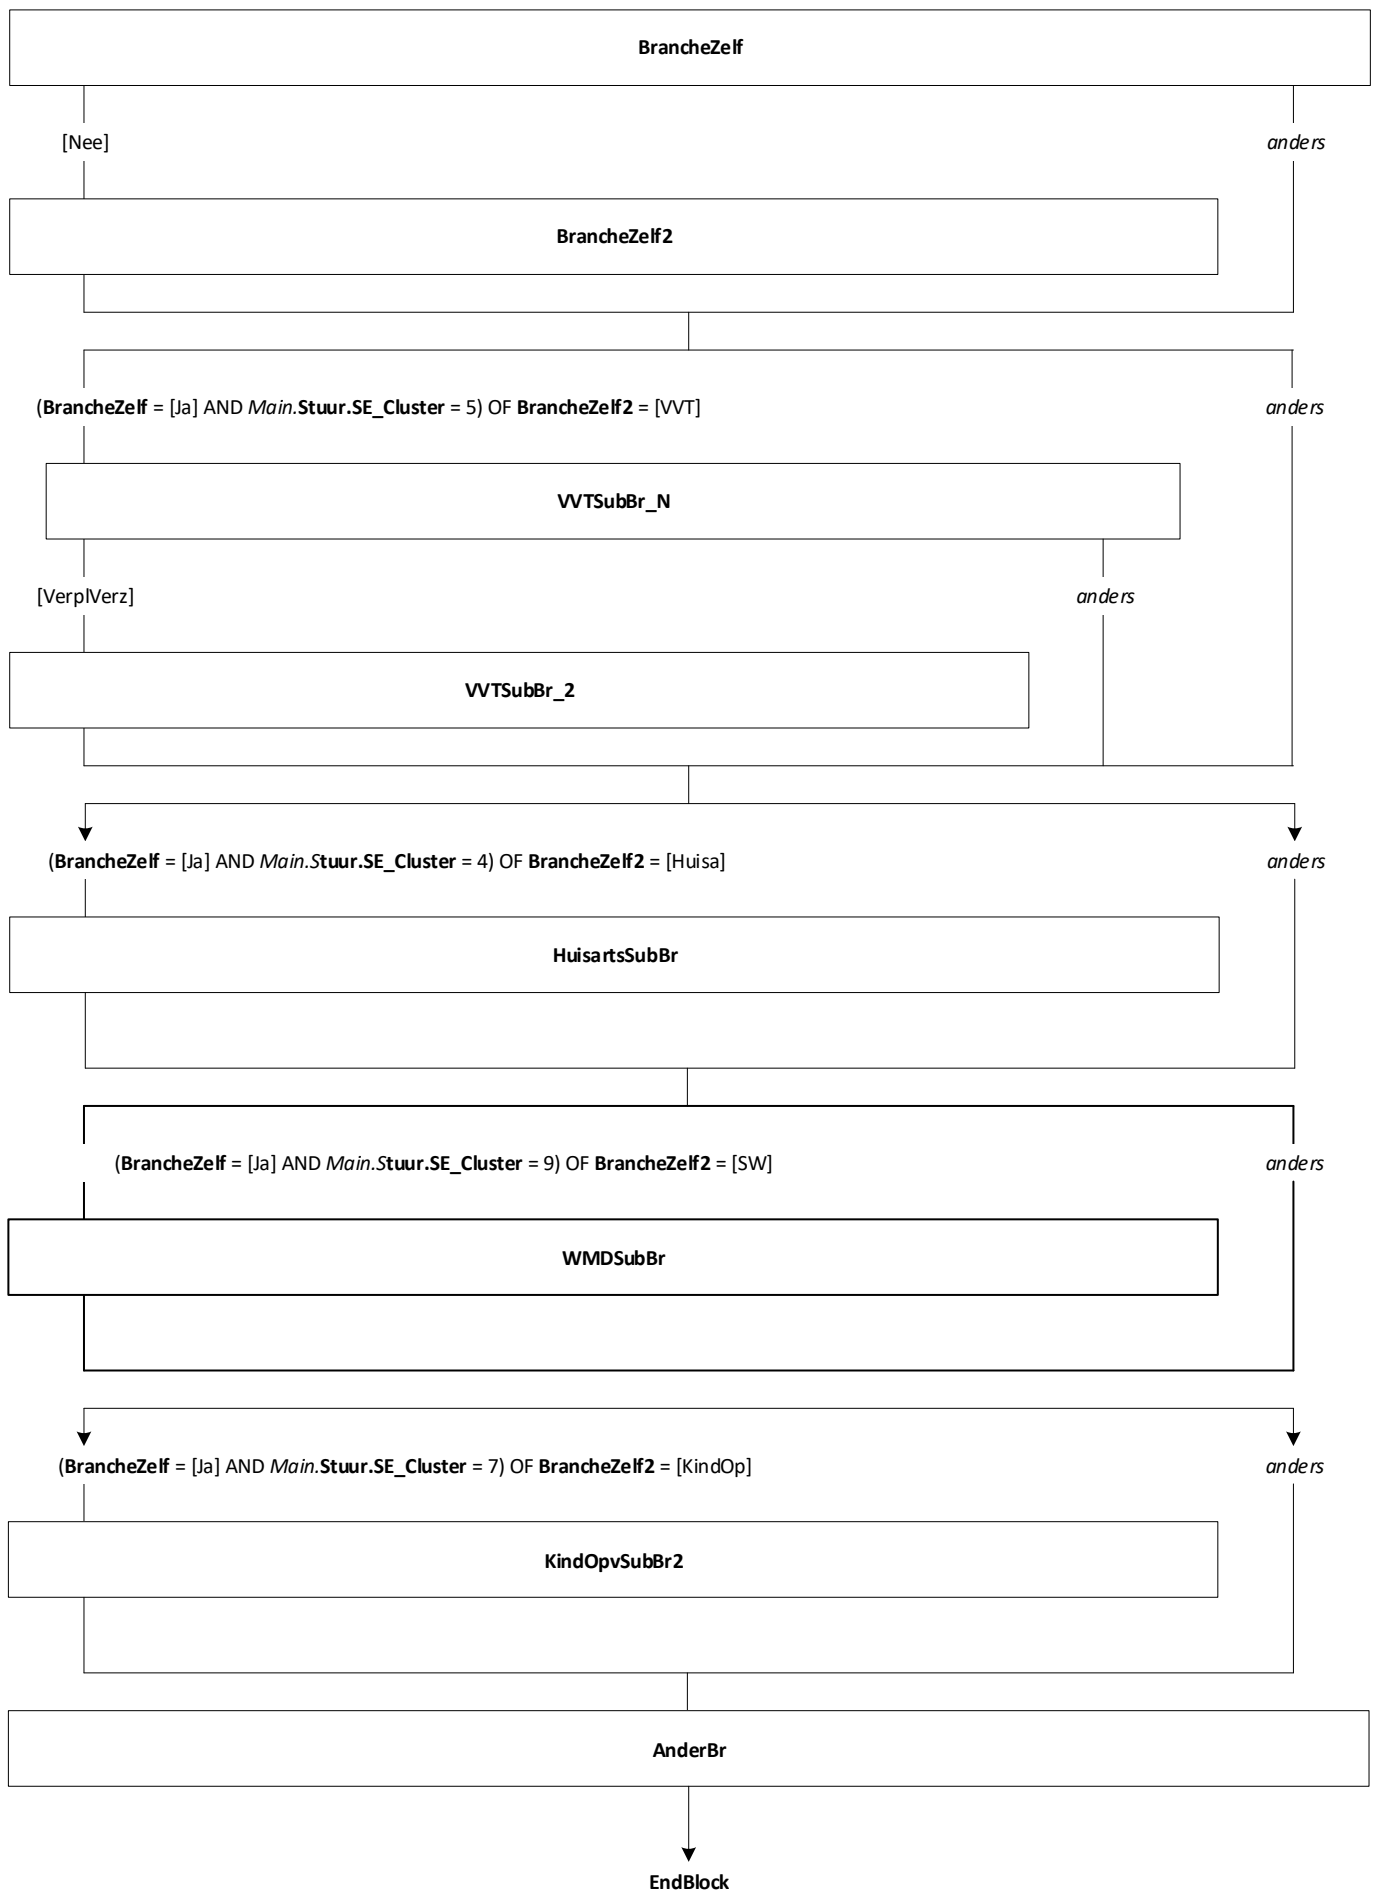

Centraal Bureau
voor de Statistiek

AZW Werkgevers 2021

**Rachel Vis-Visschers
Thanée Franssen**

Versie: 1.1
Datum: 7-12-2020

Blokkenschema Peiling 1

Blok Bijwerken Teller [Ophogen_Stuur_SE_Teller]

Mode = CAWI
Blokvoorwaarde = geen
Blokattributen = NODK, NORF, EMPTY