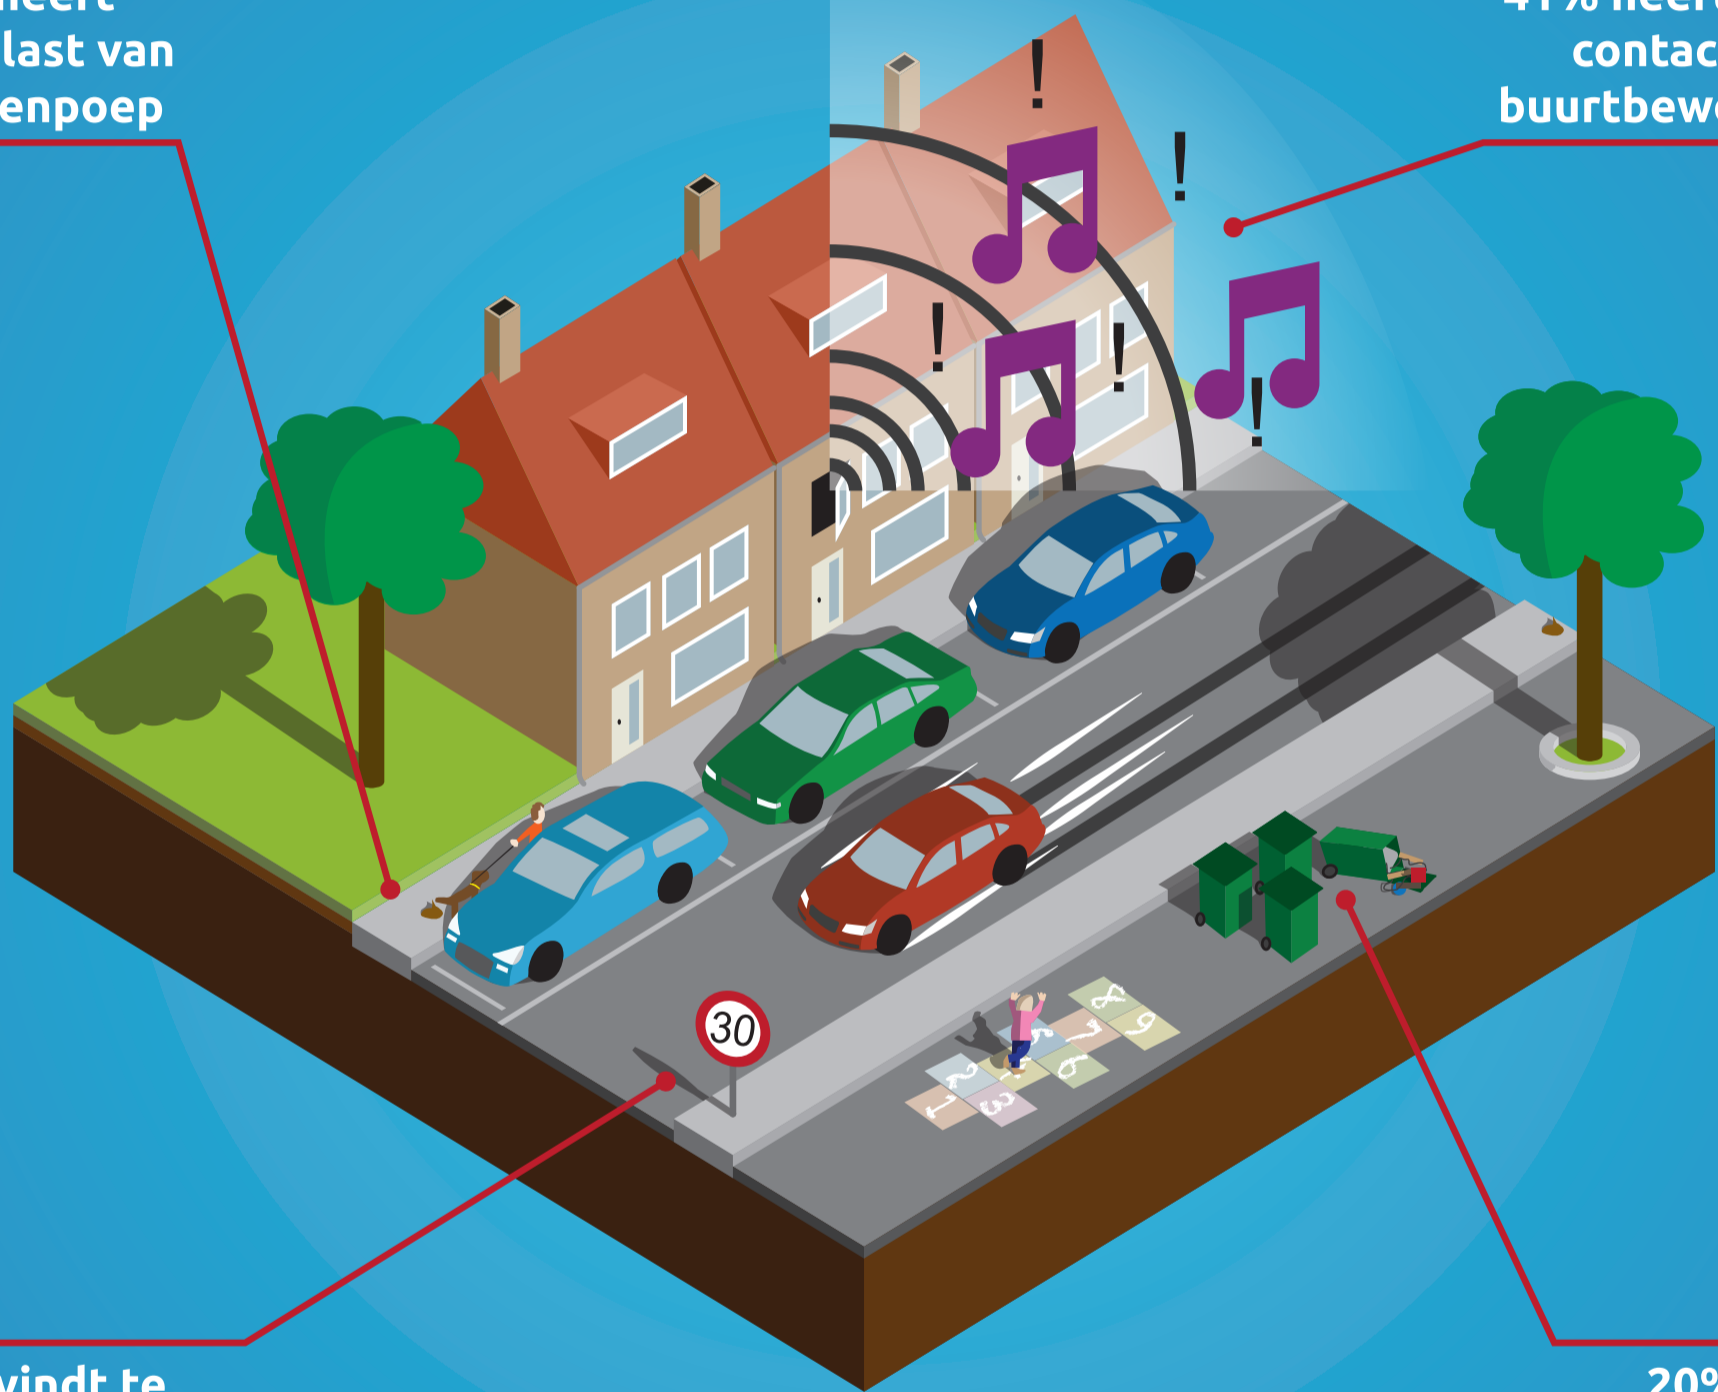

Centraal Bureau voor de Statistiek

Cijfers over de maatschappij

29% heeft
vaak last van
hondenpoep

41% heeft veel
contact met
buurtbewoners

31% vindt te
hard rijden een
buurtprobleem

20% ziet
vaak rommel
op straat

Eigen leefomgeving

www.cbs.nl/cbsindeklas