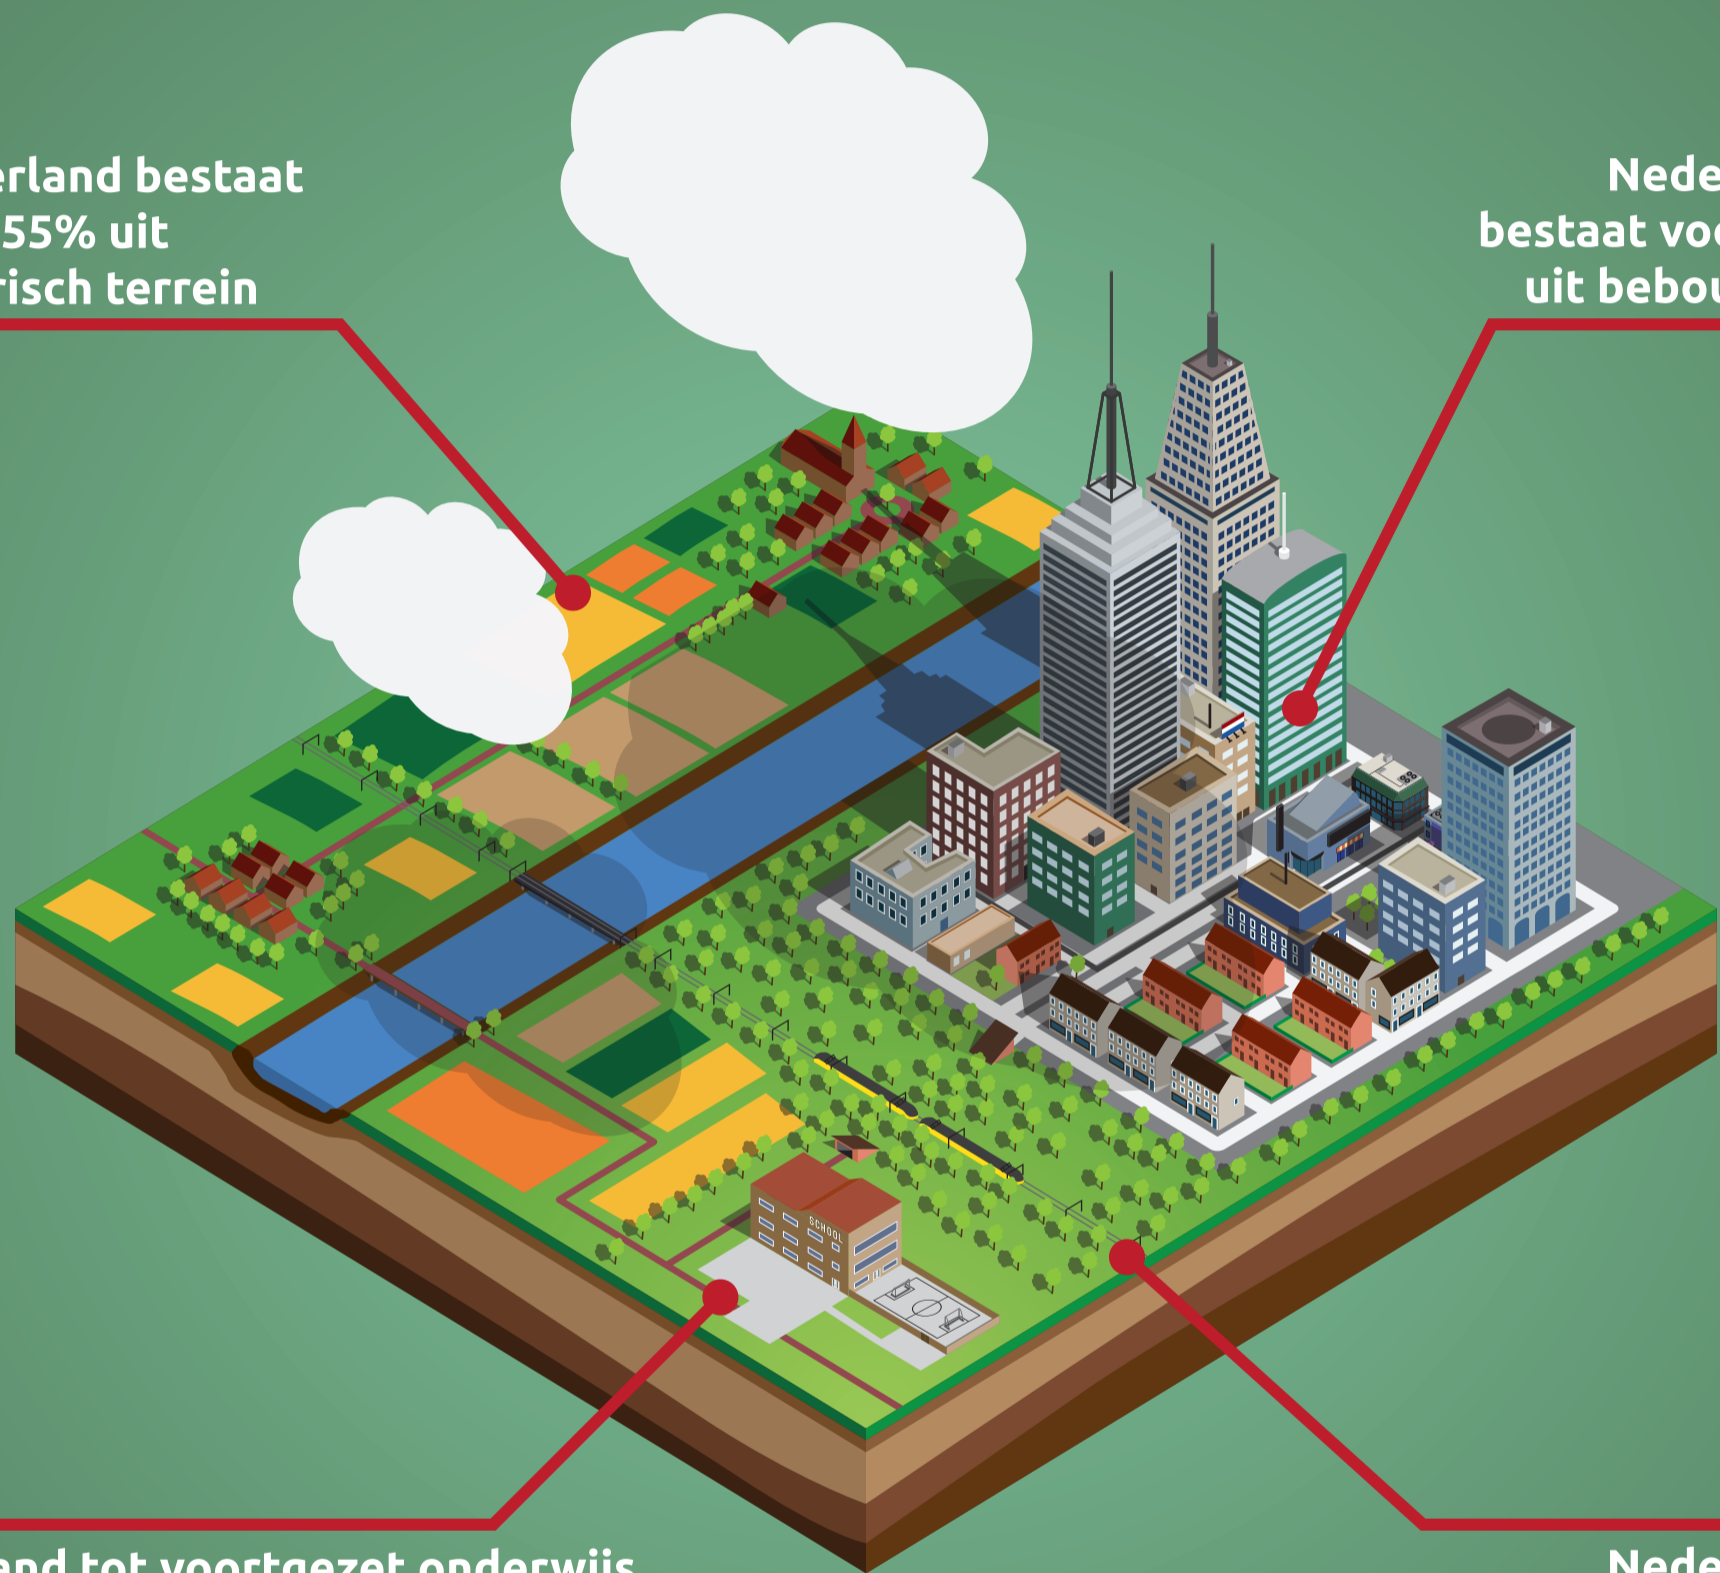

# Centraal Bureau voor de Statistiek

## Cijfers over bevolking en ruimte

Nederland bestaat voor 55% uit agrarisch terrein

Nederland bestaat voor 8% uit bebouwing

Afstand tot voortgezet onderwijs  
in Amsterdam: 1 km  
in Goedereede: 15 km

Nederland heeft ruim  
3000 km spoor

# Stad en land

[www.cbs.nl/cbsindeklas](http://www.cbs.nl/cbsindeklas)