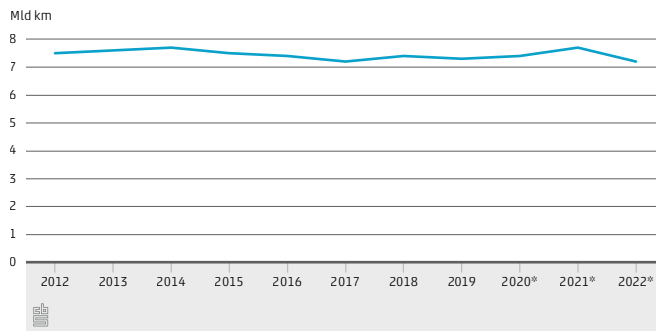

Vervoerd gewicht over de weg, 2012-2022

* = voorlopige cijfers.

Vervoerd gewicht over de weg naar type vervoer, 2022

Vervoerd gewicht over de weg naar goederensoort, 2022

Afgelegde voertuigkilometers over de weg, 2012-2022

Aantal ritten naar de top 10 buitenlandse bestemmingen van Nederlandse vrachtauto's, 2022

Aantal bedrijven met een of meer vrachtauto's naar bedrijfstak, 2022

106 kg werd in 2022 per Nederlander per dag over de weg vervoerd