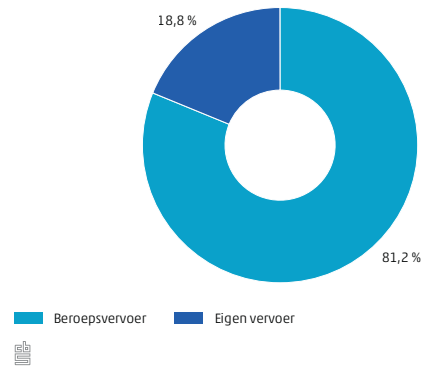

Vervoerd gewicht over de weg, 2012-2022

* = voorlopige cijfers.

Vervoerd gewicht over de weg naar type vervoer, 2022

Vervoerd gewicht over de weg naar goederensoort, 2022

Afgelegde voertuigkilometers over de weg, 2012-2022

Aantal ritten naar de top 10 buitenlandse bestemmingen van Nederlandse vrachtauto's, 2022

Aantal bedrijven met een of meer vrachtauto's naar bedrijfstak, 2022

106 kg werd in 2022 per Nederlander per dag over de weg vervoerd