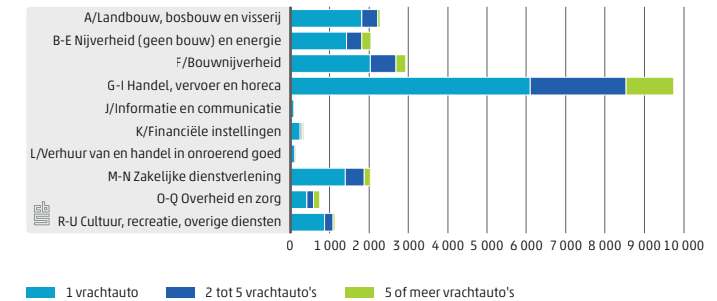

Vervoerd gewicht over de weg, 2012-2022

* = voorlopige cijfers.

Vervoerd gewicht over de weg naar type vervoer, 2022

Vervoerd gewicht over de weg naar goederensoort, 2022

Afgelegde voertuigkilometers over de weg, 2012-2022

Aantal ritten naar de top 10 buitenlandse bestemmingen van Nederlandse vrachtauto's, 2022

Aantal bedrijven met een of meer vrachtauto's naar bedrijfstak, 2022

106 kg werd in 2022 per Nederlander per dag over de weg vervoerd