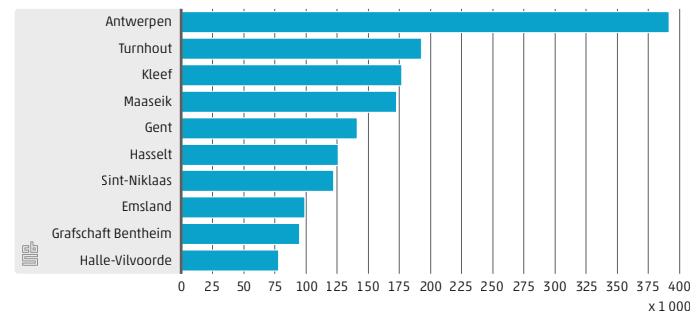

Vervoerd gewicht over de weg, 2012-2022

* = voorlopige cijfers.

Vervoerd gewicht over de weg naar type vervoer, 2022

Vervoerd gewicht over de weg naar goederensoort, 2022

Afgelegde voertuigkilometers over de weg, 2012-2022

Aantal ritten naar de top 10 buitenlandse bestemmingen van Nederlandse vrachtauto's, 2022

Aantal bedrijven met een of meer vrachtauto's naar bedrijfstak, 2022

106 kg werd in 2022 per Nederlander per dag over de weg vervoerd