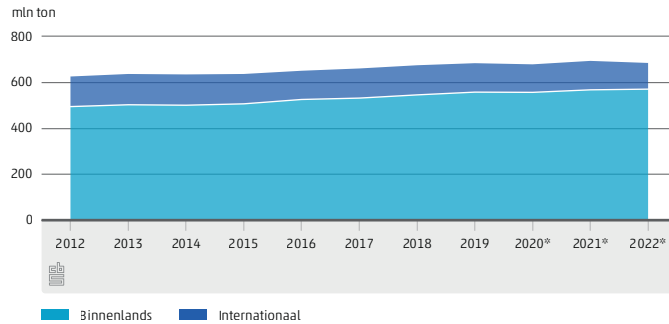

Vervoerd gewicht over de weg, 2012-2022

* = voorlopige cijfers.

Vervoerd gewicht over de weg naar type vervoer, 2022

Vervoerd gewicht over de weg naar goederensoort, 2022

Afgelegde voertuigkilometers over de weg, 2012-2022

Aantal ritten naar de top 10 buitenlandse bestemmingen van Nederlandse vrachtauto's, 2022

Aantal bedrijven met een of meer vrachtauto's naar bedrijfstak, 2022

106 kg werd in 2022 per Nederlander per dag over de weg vervoerd