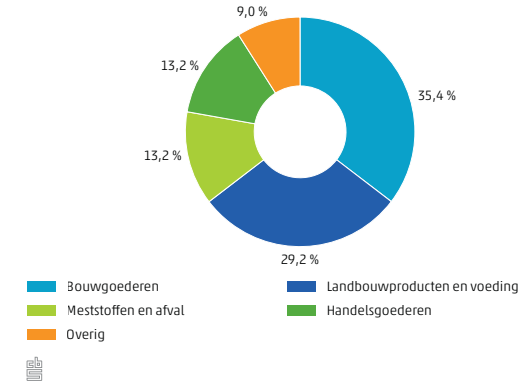

Vervoerd gewicht over de weg, 2012-2022

* = voorlopige cijfers.

Vervoerd gewicht over de weg naar type vervoer, 2022

Vervoerd gewicht over de weg naar goederensoort, 2022

Afgelegde voertuigkilometers over de weg, 2012-2022

Aantal ritten naar de top 10 buitenlandse bestemmingen van Nederlandse vrachtauto's, 2022

Aantal bedrijven met een of meer vrachtauto's naar bedrijfstak, 2022

106 kg werd in 2022 per Nederlander per dag over de weg vervoerd