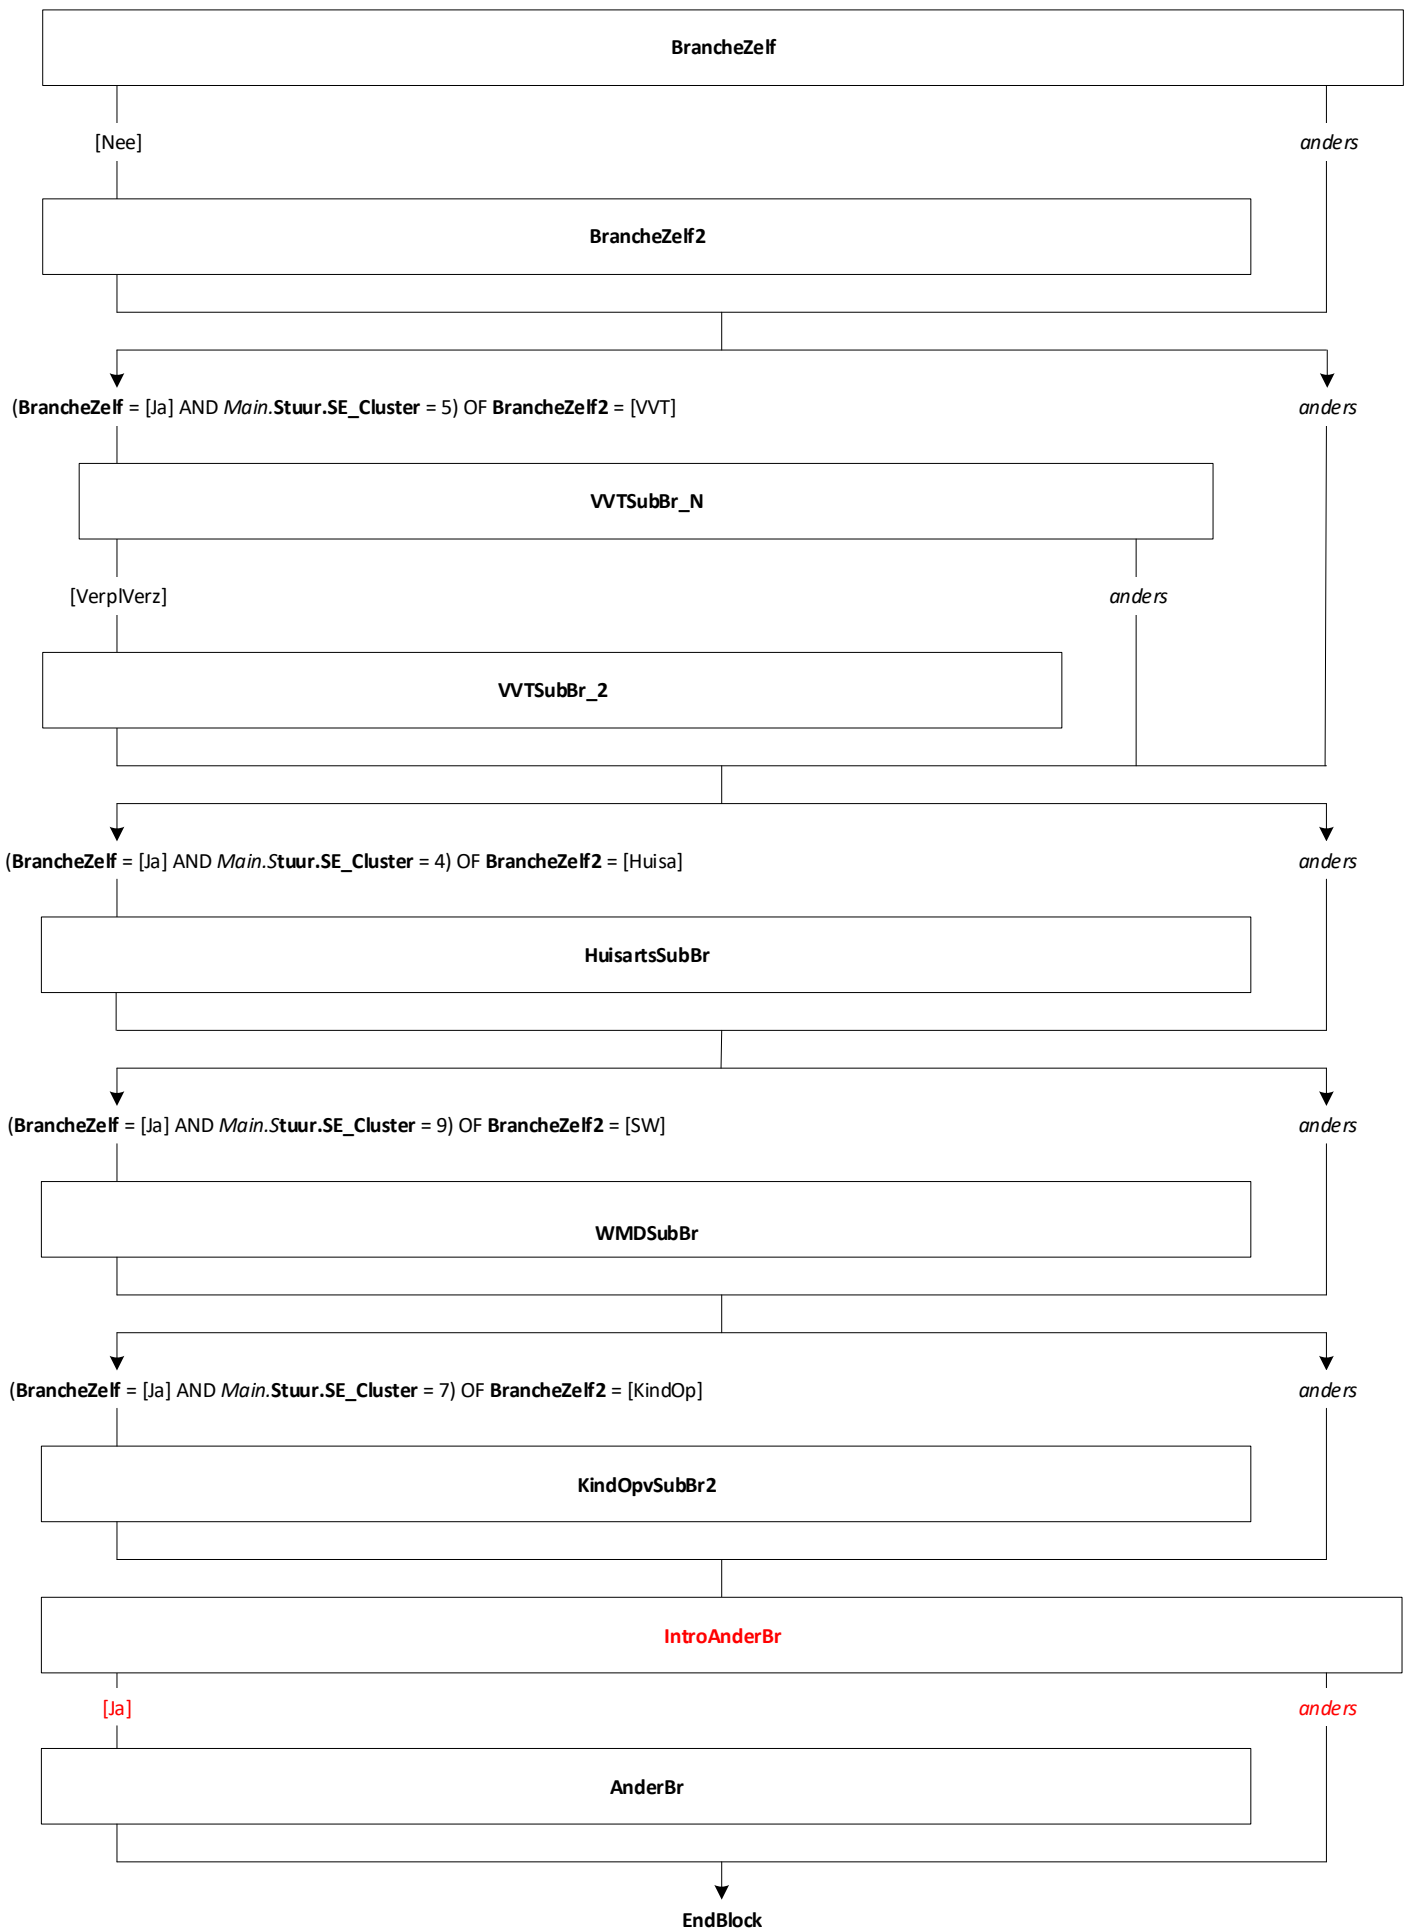

**Centraal Bureau
voor de Statistiek**

AZW Werkgevers 2022

November peiling

**T. Franssen
M. Cremers**

Versie: 1.1
Datum: 15-8-2022

Blokkenschema

Blok Bijwerken Teller [Ophogen_Stuur_SE_Teller]

Mode = CAWI
Blokvoorwaarde = geen
Blokattributen = NODK, NORF, EMPTY