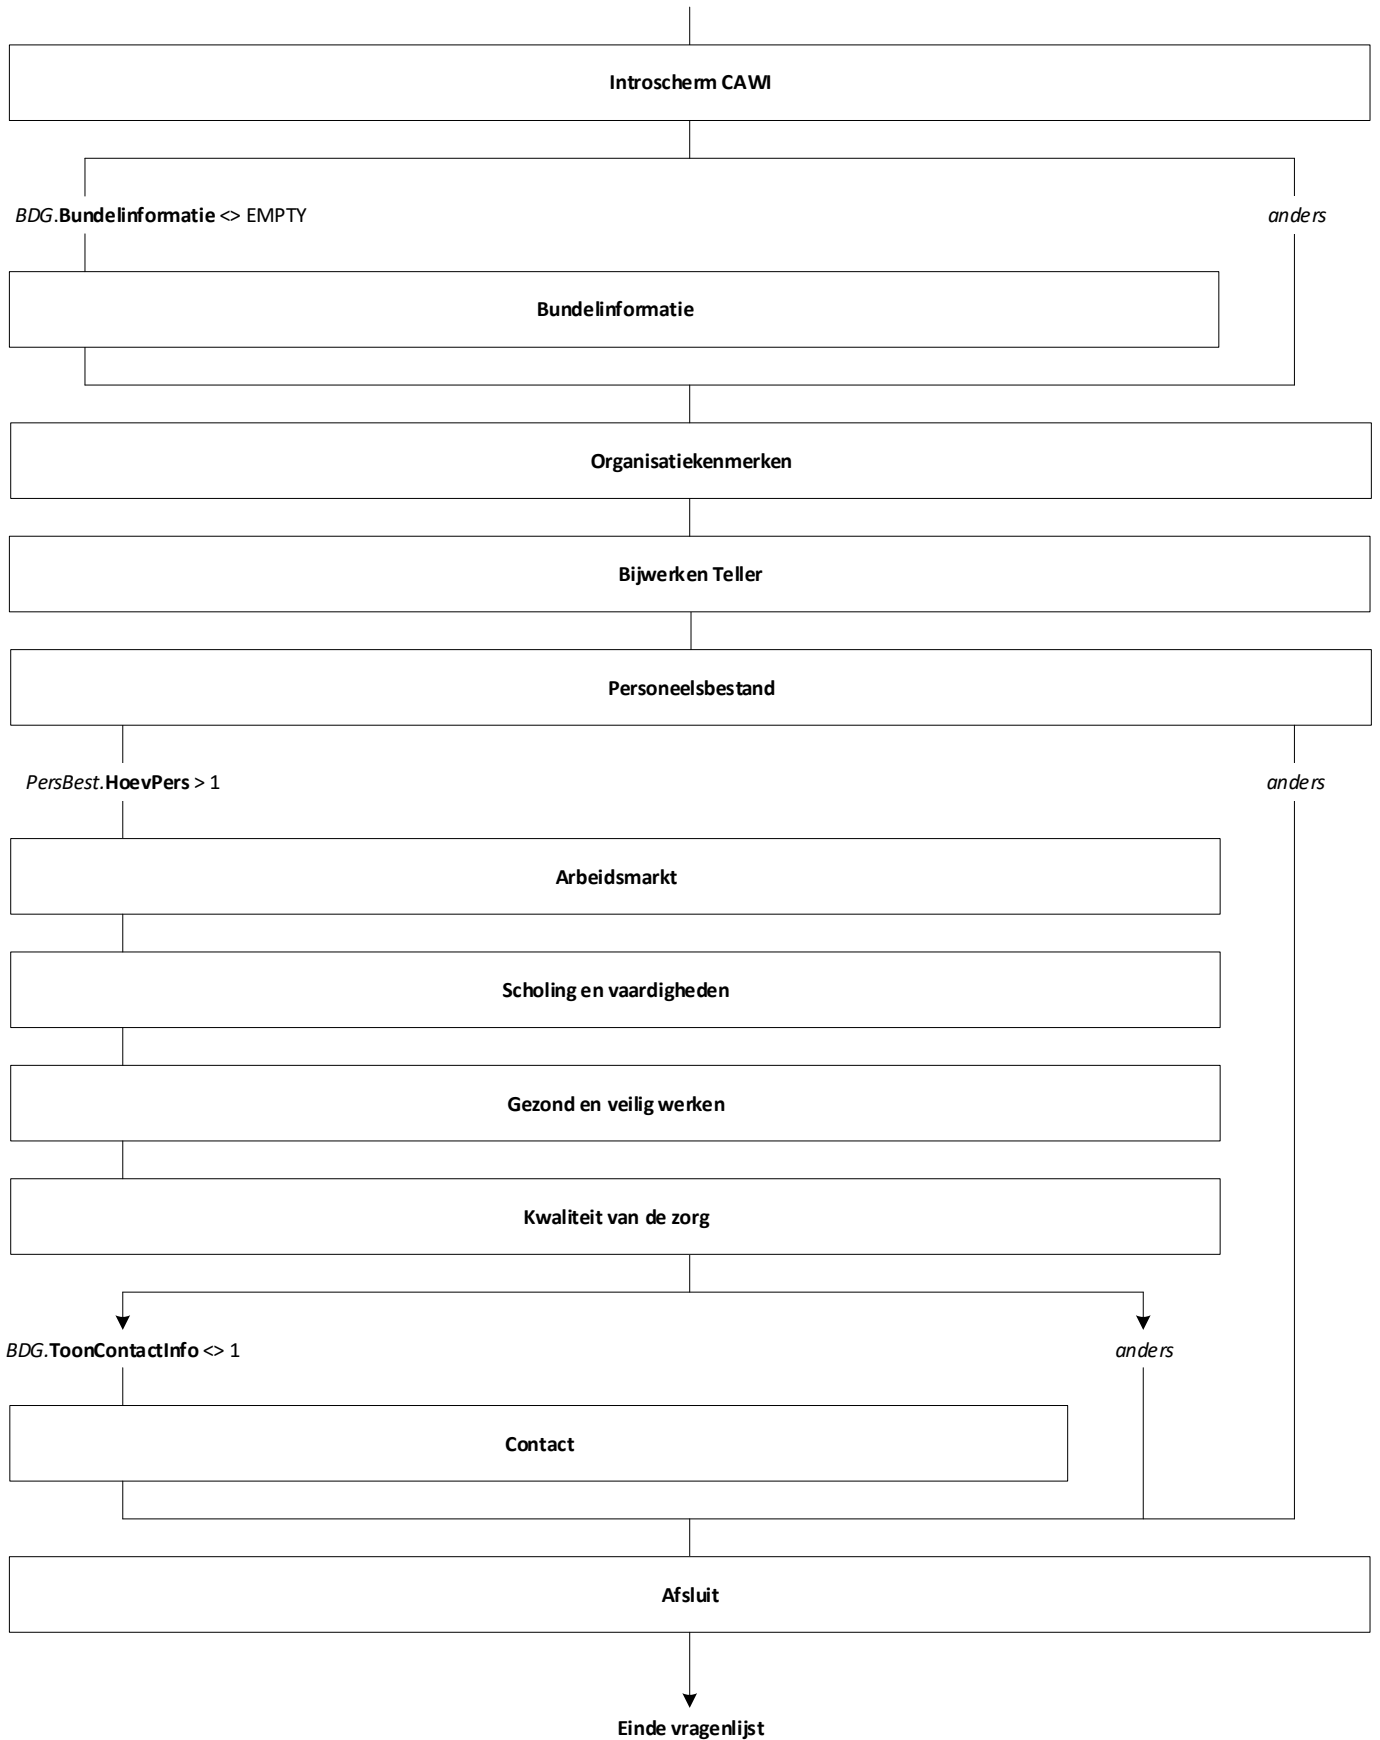

**Centraal Bureau
voor de Statistiek**

AZW Werkgevers 2022

November peiling

**T. Franssen
M. Cremers**

Versie: 1.1
Datum: 15-8-2022

Blokkenschema

Blok Bijwerken Teller [Ophogen_Stuur_SE_Teller]

Mode = CAWI
Blokvoorwaarde = geen
Blokattributen = NODK, NORF, EMPTY