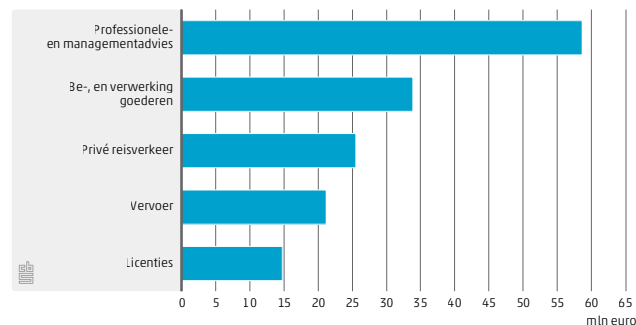

Meest geïmporteerde diensten uit Nieuw-Zeeland, 2022*

*voortlooiende cijfers