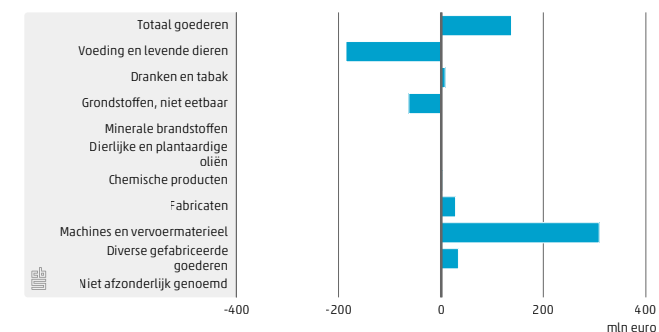

## Handel met Nieuw Zeeland

Export naar Nieuw-Zeeland, kwartalen\*

\*exclusief doorvoer

Export van landbouwgoederen naar Nieuw-Zeeland, per kwartaal\*

\*exclusief doorvoer

Exportwaarde goederen naar Nieuw-Zeeland, 2022

Aandeel grootste sectoren in export Nederlandse makelij naar Nieuw-Zeeland

Meest geëxporteerde diensten naar Nieuw-Zeeland, 2022\*

\*voorlopige cijfers

Handelsbalans met Nieuw-Zeeland, goederen 2022\*

\*exclusief doorvoer

**58** cent verdiende Nederland aan elke euro export naar Nieuw-Zeeland in 2021

**679** miljoen euro goederenexport van januari tot december 2022

**234** miljoen euro dienstenexport van januari t/m december 2022