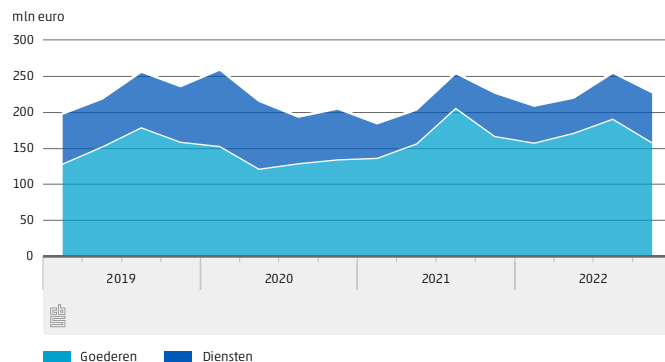

## Handel met Nieuw Zeeland

Export naar Nieuw-Zeeland, kwartalen\*

\*exclusief doorvoer

Export van landbouwgoederen naar Nieuw-Zeeland, per kwartaal\*

\*exclusief doorvoer

Exportwaarde goederen naar Nieuw-Zeeland, 2022

Aandeel grootste sectoren in export Nederlandse makelij naar Nieuw-Zeeland

Meest geëxporteerde diensten naar Nieuw-Zeeland, 2022\*

\*voorlopige cijfers

Handelsbalans met Nieuw-Zeeland, goederen 2022\*

\*exclusief doorvoer

**58** cent verdiende Nederland aan elke euro export naar Nieuw-Zeeland in 2021

**679** miljoen euro goederenexport van januari tot december 2022

**234** miljoen euro dienstenexport van januari t/m december 2022