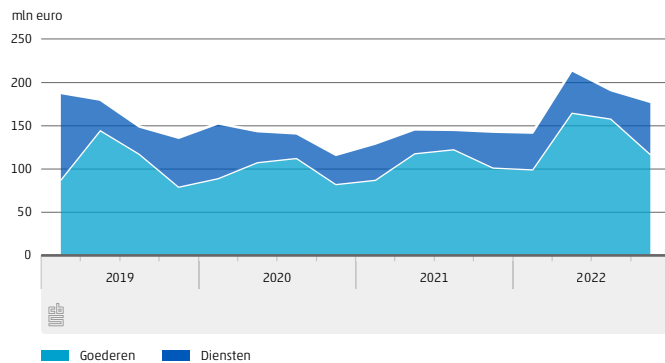

Aandeel grootste sectoren in export Nederlandse makelij naar Nieuw-Zeeland

Meest geëxporteerde diensten naar Nieuw-Zeeland, 2022\*

\*voorlopige cijfers

Handelsbalans met Nieuw-Zeeland, goederen 2022\*

\*exclusief doorvoer

**58** cent verdiende Nederland aan elke euro export naar Nieuw-Zeeland in 2021

**679** miljoen euro goederenexport van januari tot december 2022

**234** miljoen euro dienstenexport van januari t/m december 2022

### Import uit Nieuw-Zeeland, kwartalen\*

\*exclusief doorvoer

### Meest geïmporteerde diensten uit Nieuw-Zeeland, 2022\*

\*voortlooiende cijfers