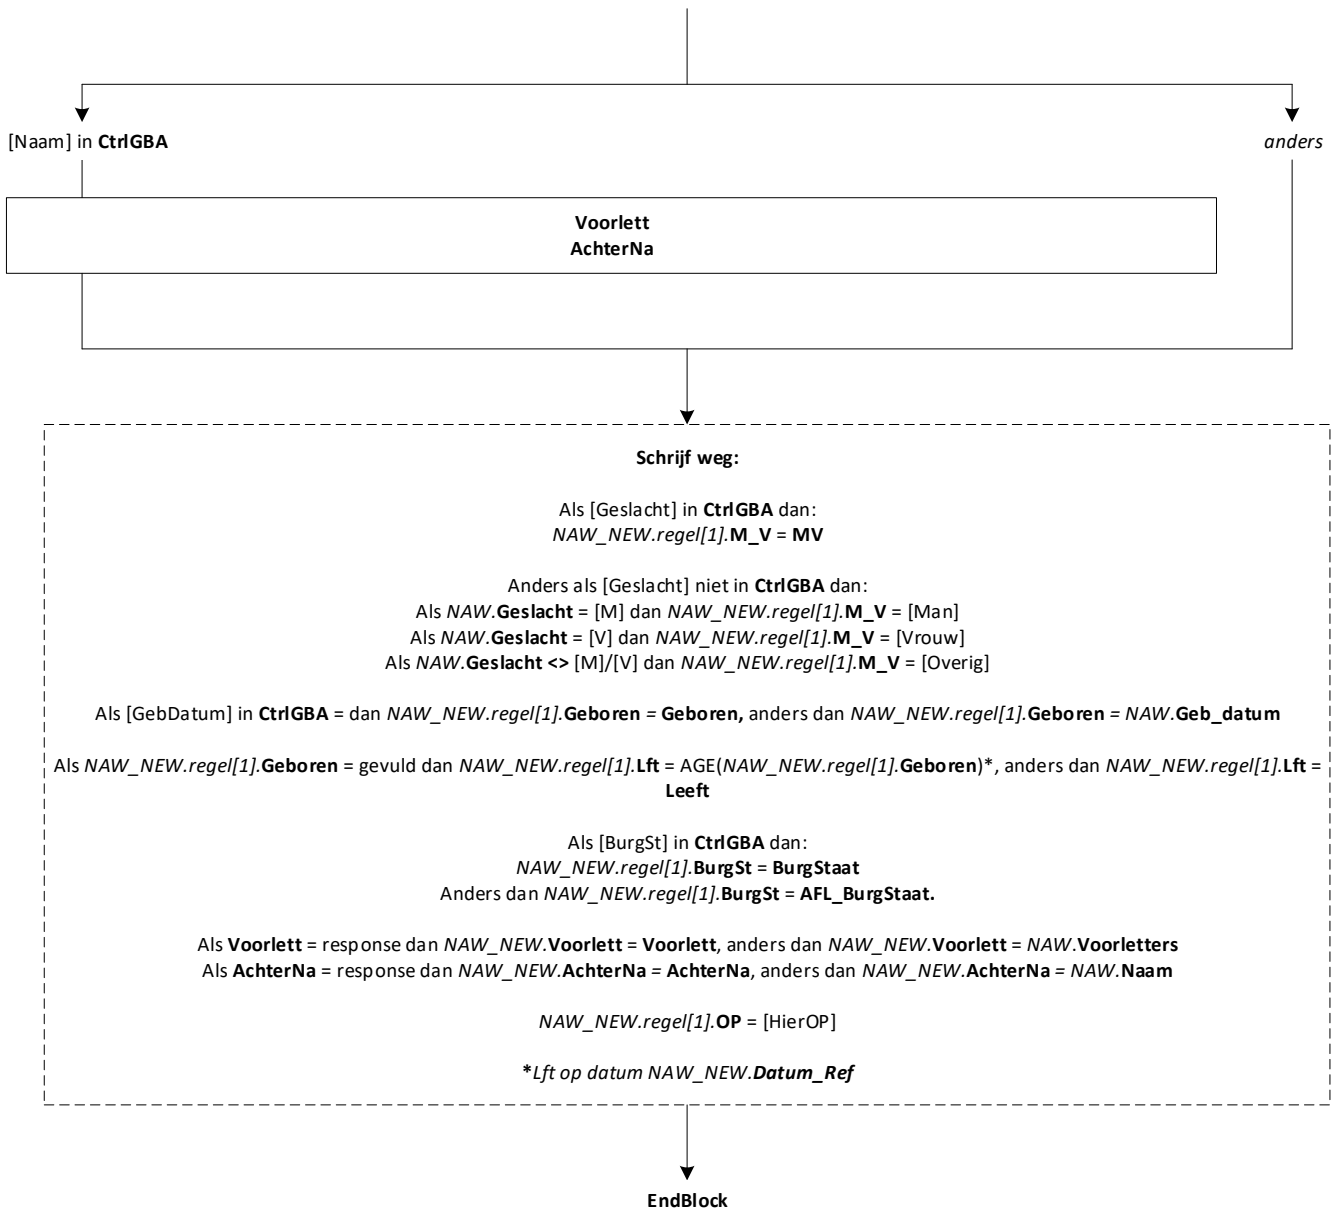

**Centraal Bureau
voor de Statistiek**

Belevingen 2021

Loes Boumans, Loes Muijsers & Jeanne Heil

Versie: 1.10

Datum: 17-12-2020

AFL_BurgStaat:
Als $NAW.SE_BurgStaat = 2, 5, 6, 7$ dan $AFL_BurgStaat = [Gehuwd]$
Als $NAW.SE_BurgStaat = 4$ dan $AFL_BurgStaat = [Gescheid]$
Als $NAW.SE_BurgStaat = 3$ dan $AFL_BurgStaat = [WeduwSt]$
Als $NAW.SE_BurgStaat = 1$ dan $AFL_BurgStaat = [NooitGeh]$

StressFreq_Teveel = [Soms]/[Regelmatig]/[Vaak] OF
StressFreq_WerkZoek = [Soms]/[Regelmatig]/[Vaak] OF
StressFreq_Werk = [Soms]/[Regelmatig]/[Vaak] OF
StressFreq_Geld = [Soms]/[Regelmatig]/[Vaak] OF
StressFreq_School = [Soms]/[Regelmatig]/[Vaak] OF
StressFreq_Uiterlijk = [Soms]/[Regelmatig]/[Vaak] OF
StressFreq_RelOudrs = [Soms]/[Regelmatig]/[Vaak] OF
StressFreq_Rel = [Soms]/[Regelmatig]/[Vaak] OF
StressFreq_Vrienden = [Soms]/[Regelmatig]/[Vaak] OF
StressFreq_SocMed = [Soms]/[Regelmatig]/[Vaak] OF
StressFreq_Toekomst = [Soms]/[Regelmatig]/[Vaak] OF
StressFreq_Andrs = [Soms]/[Regelmatig]/[Vaak]