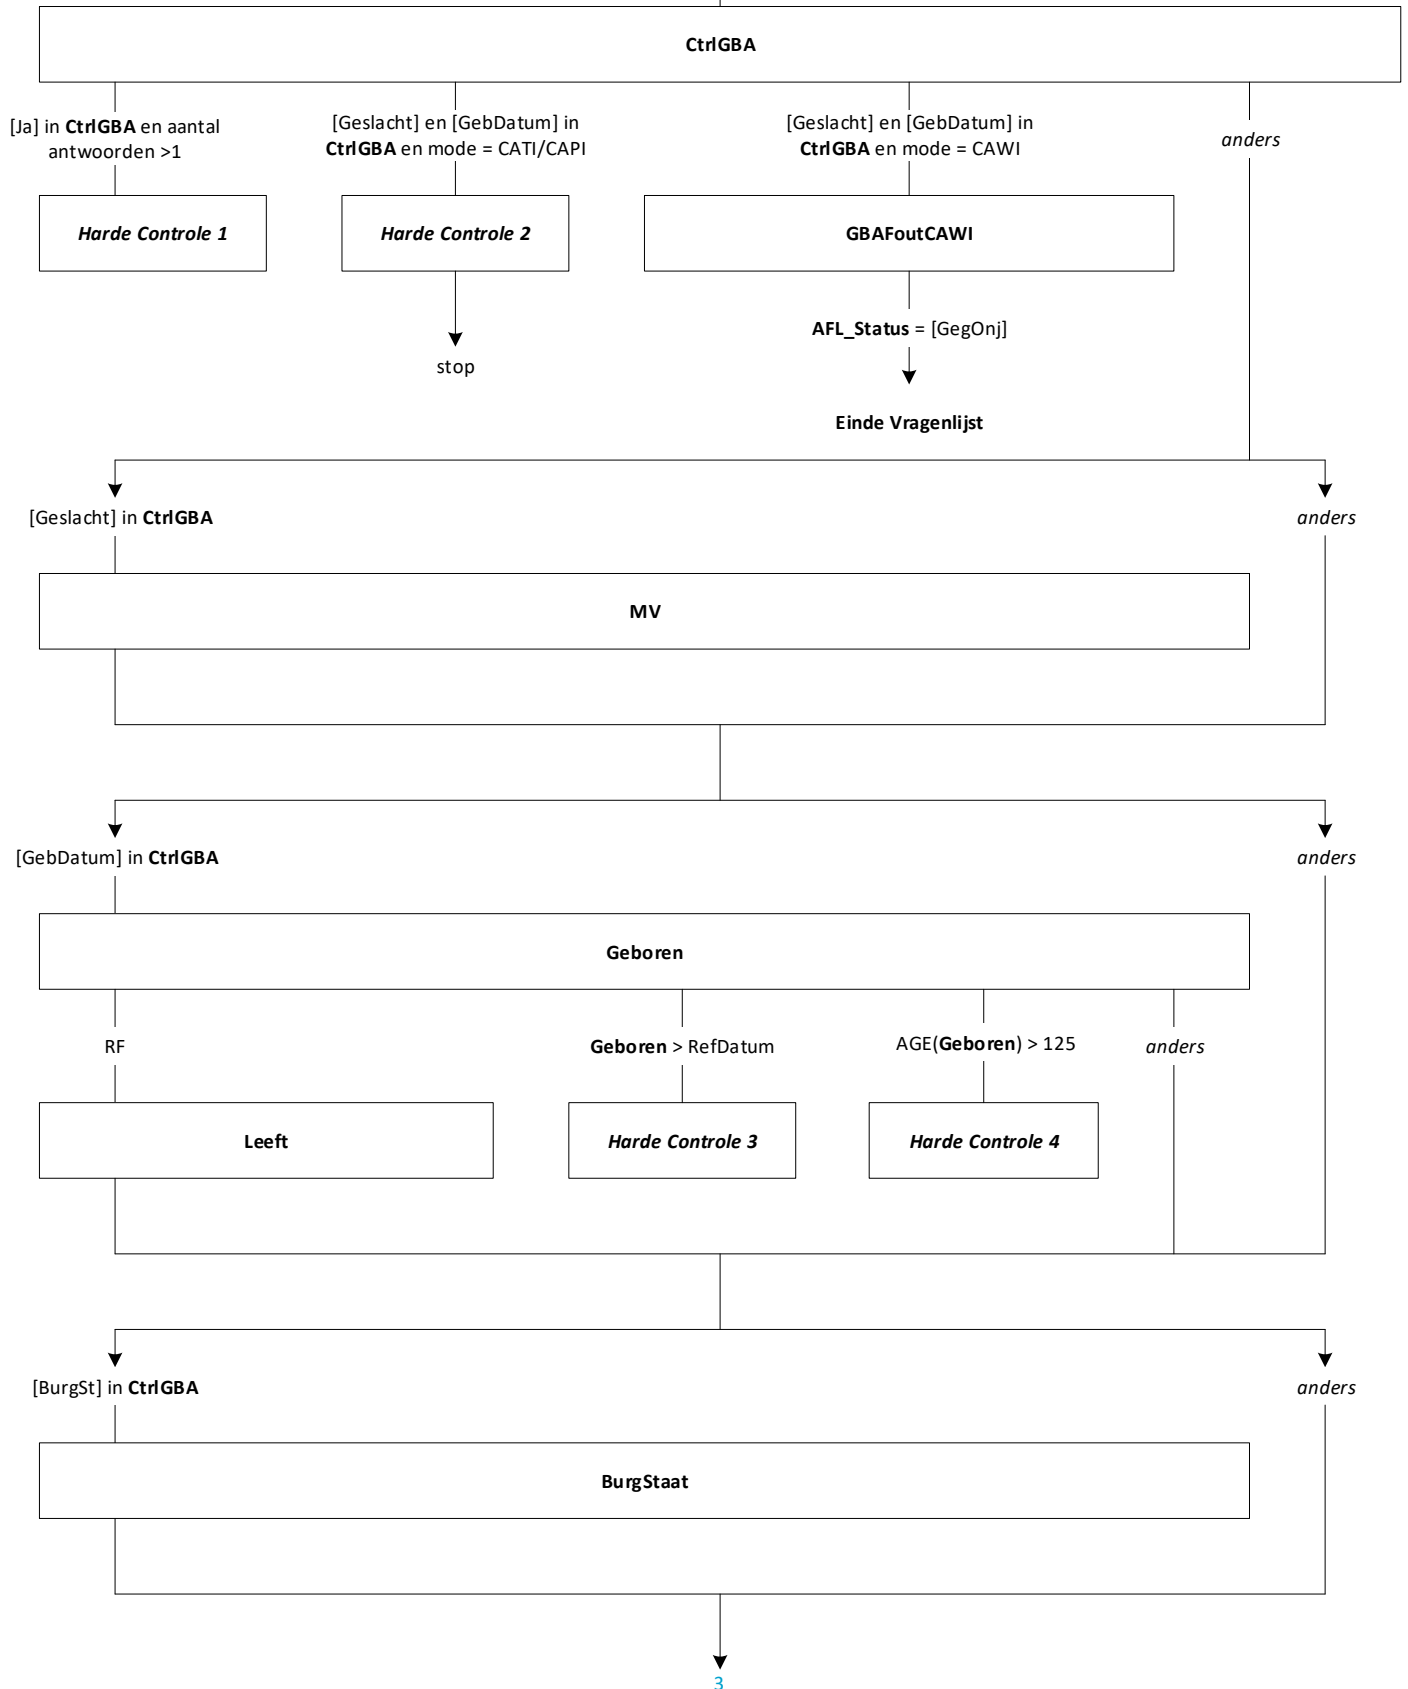

**Centraal Bureau
voor de Statistiek**

Belevingen 2021

Loes Boumans, Loes Muijsers & Jeanne Heil

Versie: 1.10

Datum: 17-12-2020

AFL_BurgStaat:
Als $NAW.SE_BurgStaat = 2, 5, 6, 7$ dan $AFL_BurgStaat = [Gehuwd]$
Als $NAW.SE_BurgStaat = 4$ dan $AFL_BurgStaat = [Gescheid]$
Als $NAW.SE_BurgStaat = 3$ dan $AFL_BurgStaat = [WeduwSt]$
Als $NAW.SE_BurgStaat = 1$ dan $AFL_BurgStaat = [NooitGeh]$

StressFreq_Teveel = [Soms]/[Regelmatig]/[Vaak] OF
StressFreq_WerkZoek = [Soms]/[Regelmatig]/[Vaak] OF
StressFreq_Werk = [Soms]/[Regelmatig]/[Vaak] OF
StressFreq_Geld = [Soms]/[Regelmatig]/[Vaak] OF
StressFreq_School = [Soms]/[Regelmatig]/[Vaak] OF
StressFreq_Uiterlijk = [Soms]/[Regelmatig]/[Vaak] OF
StressFreq_RelOudrs = [Soms]/[Regelmatig]/[Vaak] OF
StressFreq_Rel = [Soms]/[Regelmatig]/[Vaak] OF
StressFreq_Vrienden = [Soms]/[Regelmatig]/[Vaak] OF
StressFreq_SocMed = [Soms]/[Regelmatig]/[Vaak] OF
StressFreq_Toekomst = [Soms]/[Regelmatig]/[Vaak] OF
StressFreq_Andrs = [Soms]/[Regelmatig]/[Vaak]