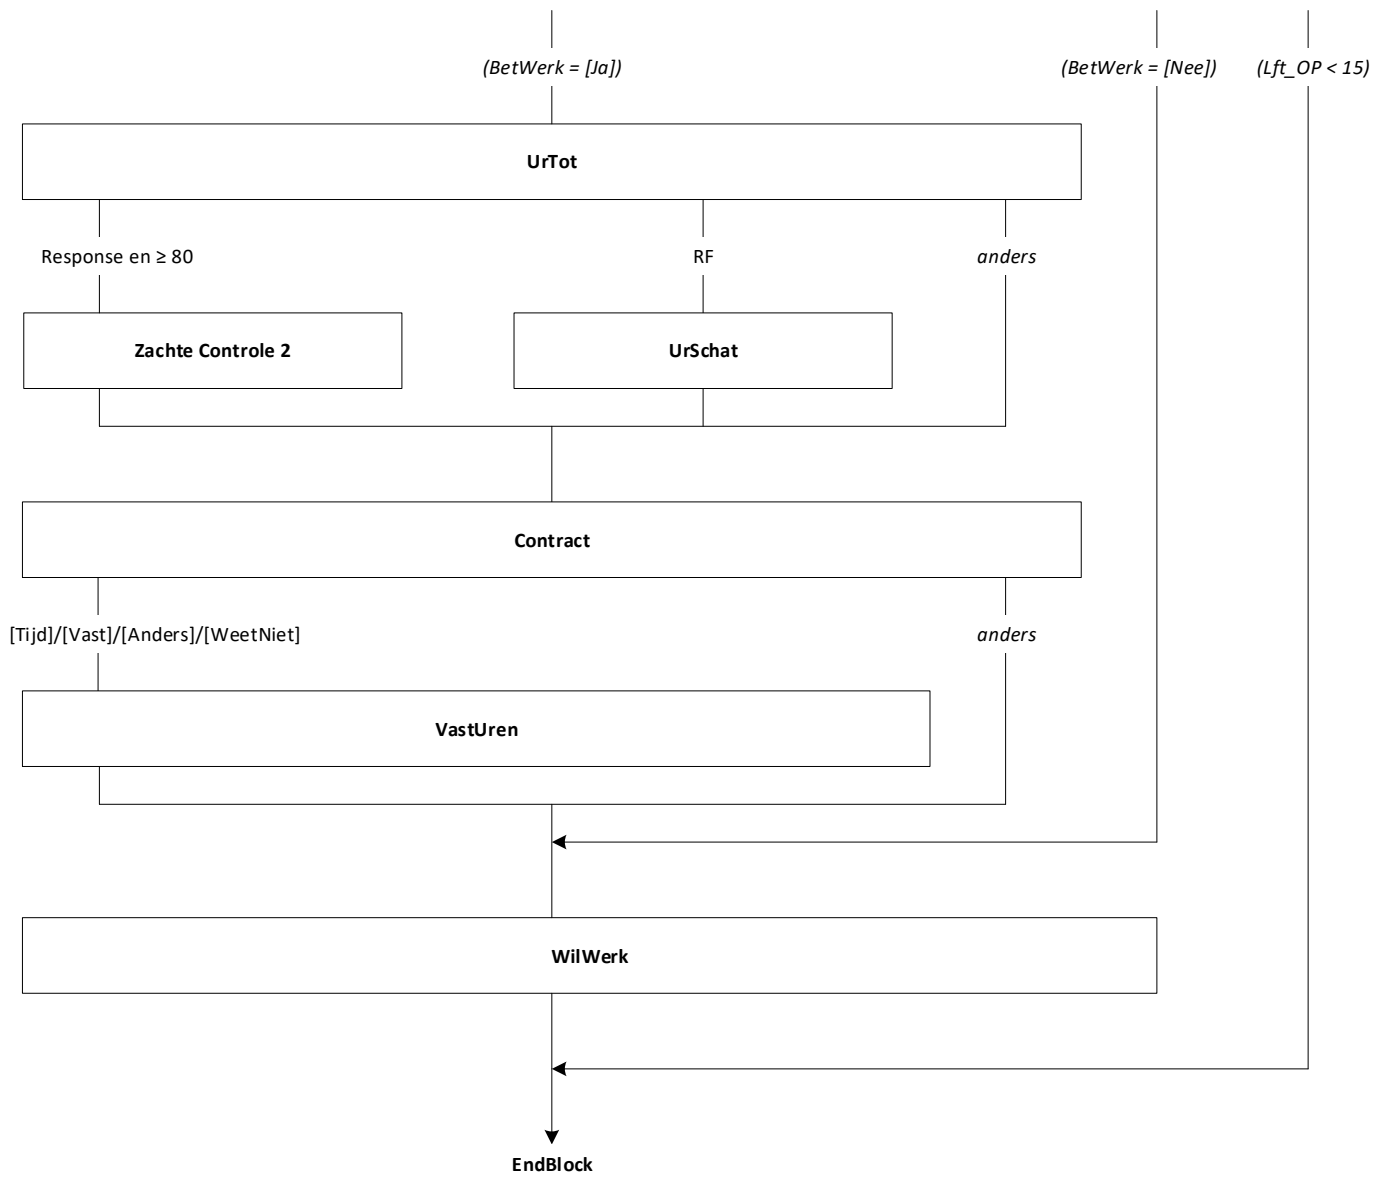

**Centraal Bureau
voor de Statistiek**

Belevingen 2021

Loes Boumans, Loes Muijsers & Jeanne Heil

Versie: 1.10

Datum: 17-12-2020

AFL_BurgStaat:
Als $NAW.SE_BurgStaat = 2, 5, 6, 7$ dan $AFL_BurgStaat = [Gehuwd]$
Als $NAW.SE_BurgStaat = 4$ dan $AFL_BurgStaat = [Gescheid]$
Als $NAW.SE_BurgStaat = 3$ dan $AFL_BurgStaat = [WeduwSt]$
Als $NAW.SE_BurgStaat = 1$ dan $AFL_BurgStaat = [NooitGeh]$