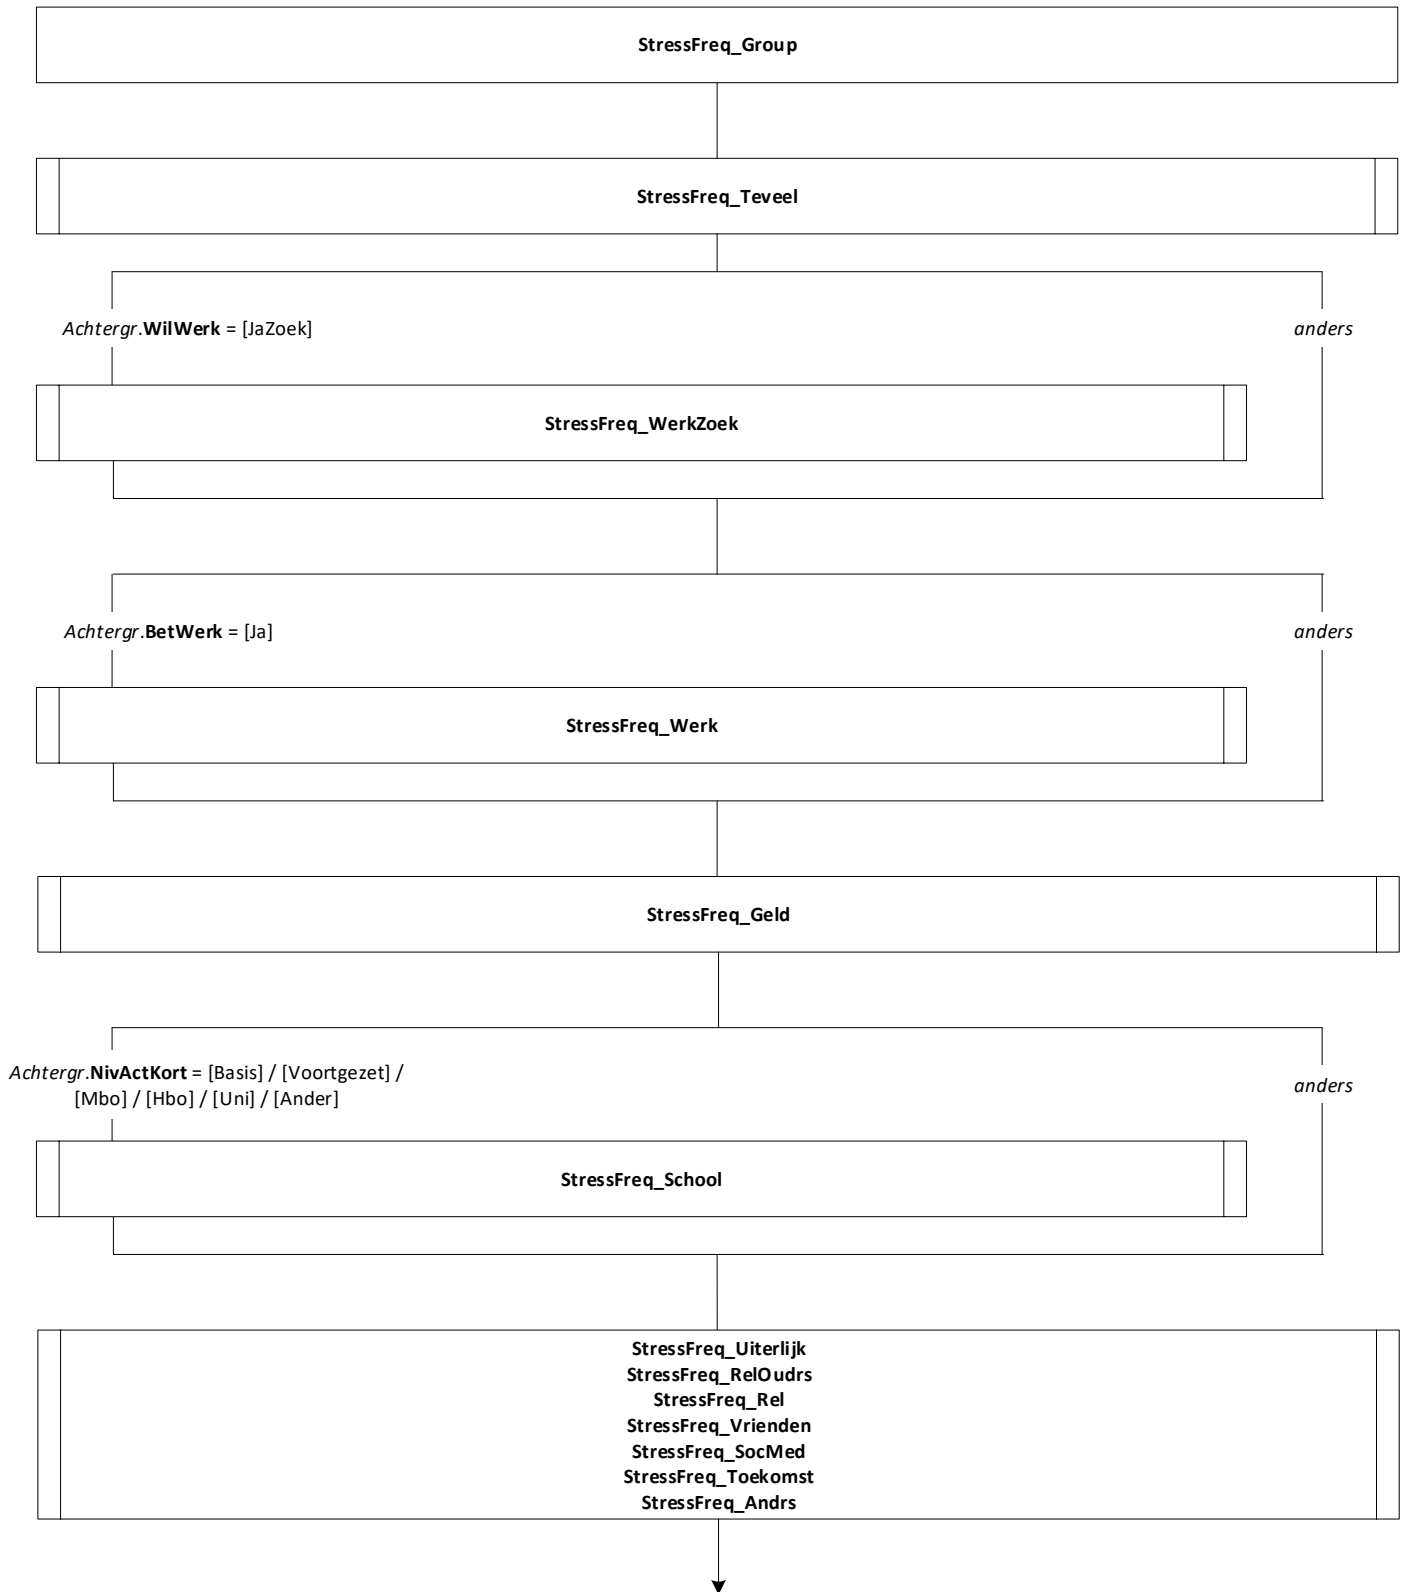

StressFreq_Teveel = [Soms]/[Regelmatig]/[Vaak] OF
StressFreq_WerkZoek = [Soms]/[Regelmatig]/[Vaak] OF
StressFreq_Werk = [Soms]/[Regelmatig]/[Vaak] OF
StressFreq_Geld = [Soms]/[Regelmatig]/[Vaak] OF
StressFreq_School = [Soms]/[Regelmatig]/[Vaak] OF
StressFreq_Uiterlijk = [Soms]/[Regelmatig]/[Vaak] OF
StressFreq_RelOudrs = [Soms]/[Regelmatig]/[Vaak] OF
StressFreq_Rel = [Soms]/[Regelmatig]/[Vaak] OF
StressFreq_Vrienden = [Soms]/[Regelmatig]/[Vaak] OF
StressFreq_SocMed = [Soms]/[Regelmatig]/[Vaak] OF
StressFreq_Toekomst = [Soms]/[Regelmatig]/[Vaak] OF
StressFreq_Andrs = [Soms]/[Regelmatig]/[Vaak]