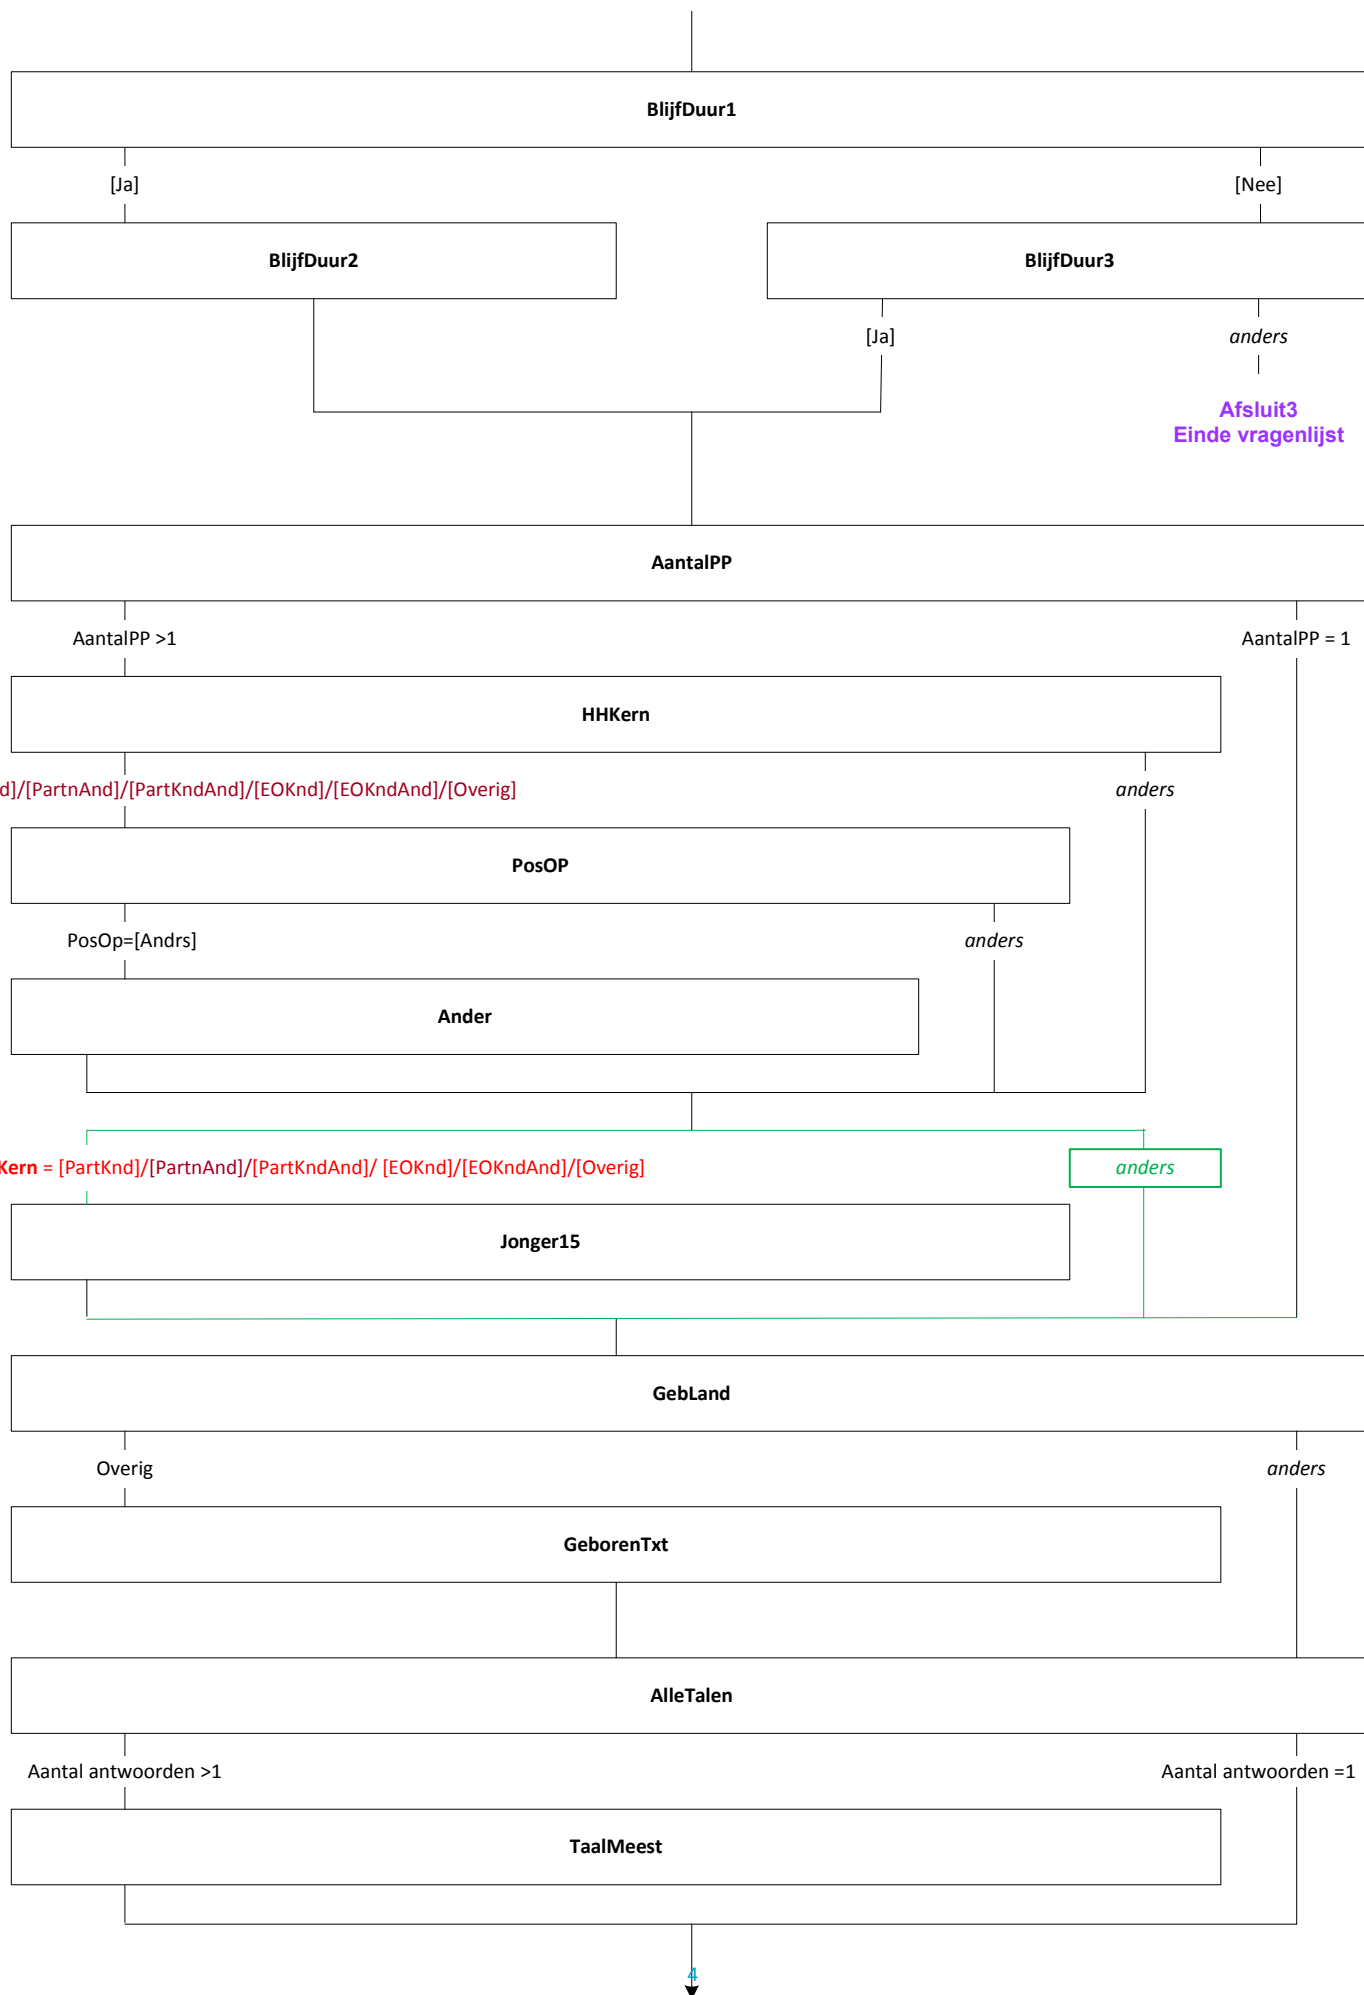

Centraal Bureau
voor de Statistiek

Omnibus 2017

<Rachel Vis, Marleen Wingen>

Versie: 1.8

Datum: 13-7-2017

Blokkenschema

Blok A: Achtergrondgegevens [Achtergrond]

Mode = CAWI
Blokvoorwaarde = Alle respondenten
Blokattributen = DK, RF, NO EMPTY

Blok A: Achtergrondgegevens [Achtergrond]

Mode = CAWI
Blokvoorwaarde = Alle respondenten
Blokattributen = DK, RF, NO EMPTY