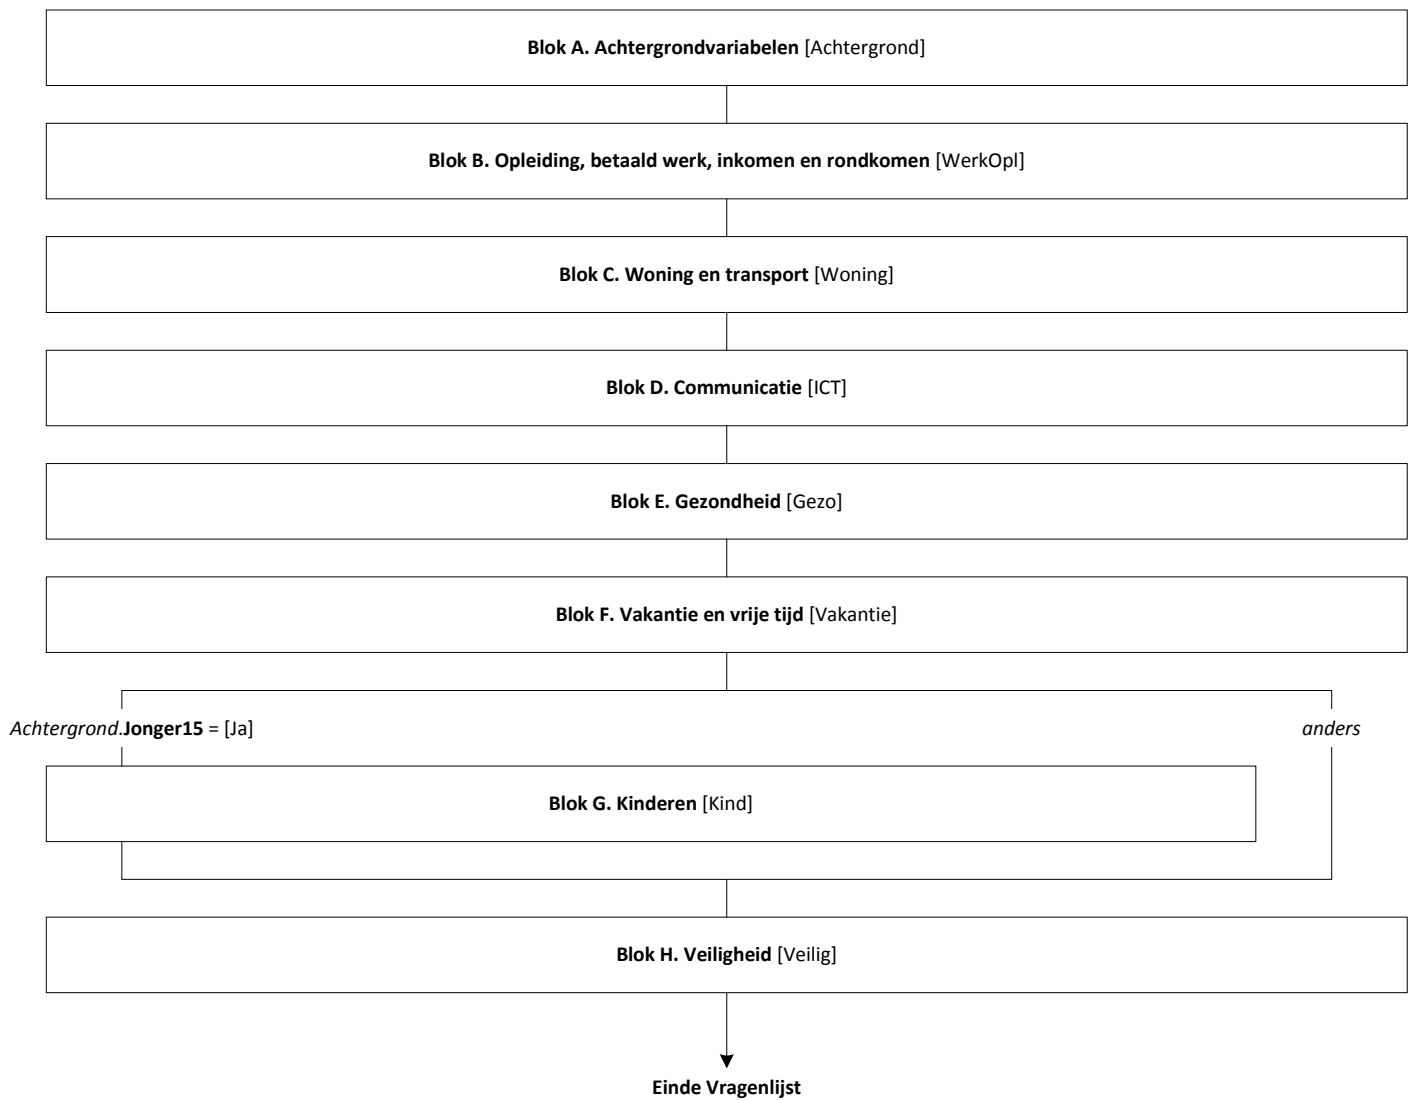

Centraal Bureau
voor de Statistiek

Omnibus 2017

<Rachel Vis, Marleen Wingen>

Versie: 1.8

Datum: 13-7-2017

Blokkenschema

Blok A: Achtergrondgegevens [Achtergrond]

Mode = CAWI
Blokvoorwaarde = Alle respondenten
Blokattributen = DK, RF, NO EMPTY

Blok A: Achtergrondgegevens [Achtergrond]

Mode = CAWI
Blokvoorwaarde = Alle respondenten
Blokattributen = DK, RF, NO EMPTY