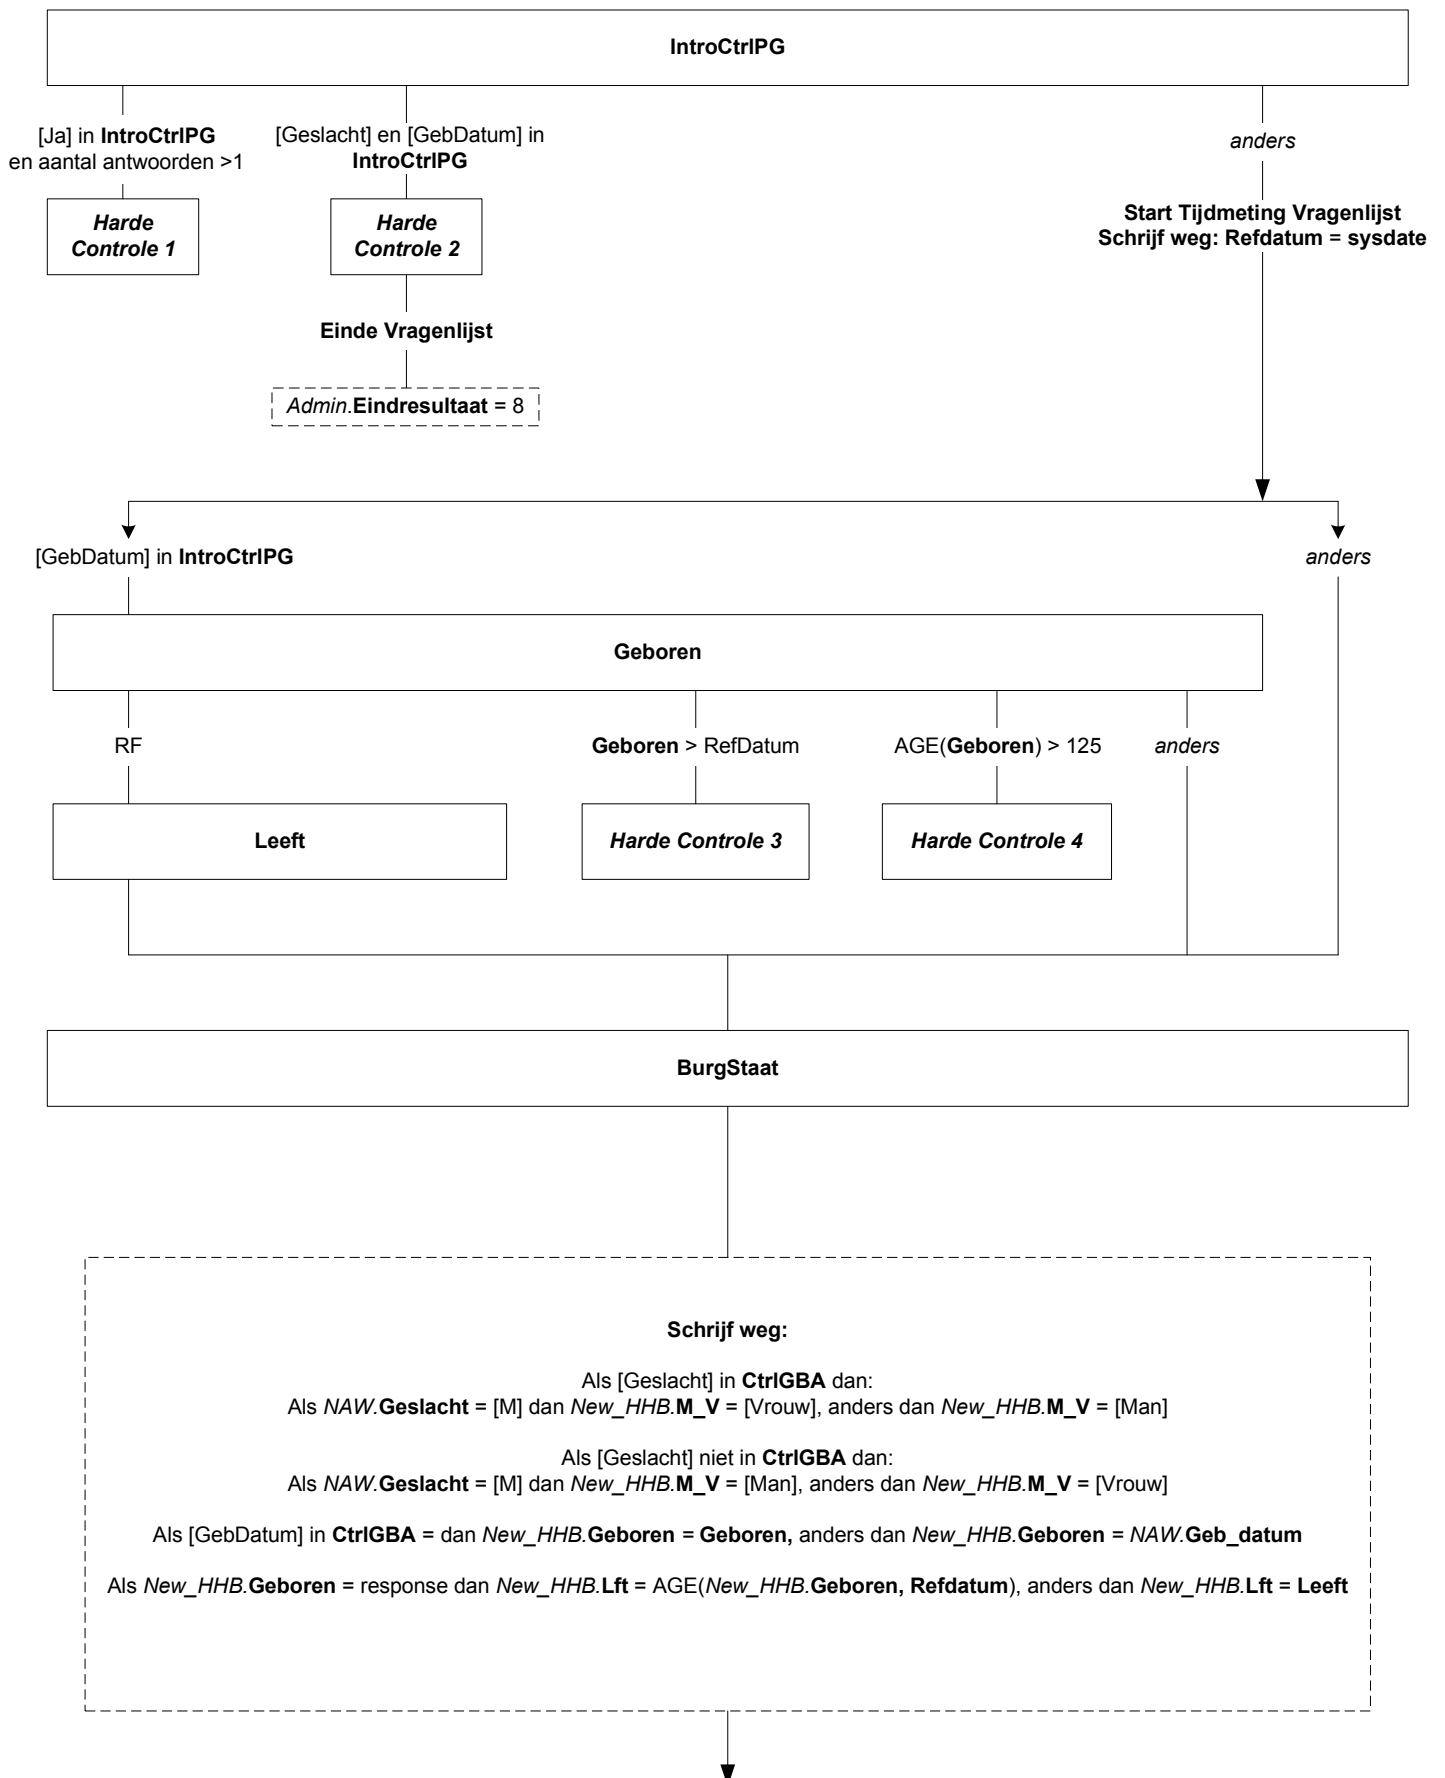

Centraal Bureau
voor de Statistiek

Omnibus 2017

<Rachel Vis, Marleen Wingen>

Versie: 1.8

Datum: 13-7-2017

Blokkenschema

Blok A: Achtergrondgegevens [Achtergrond]

Mode = CAWI
Blokvoorwaarde = Alle respondenten
Blokattributen = DK, RF, NO EMPTY

Blok A: Achtergrondgegevens [Achtergrond]

Mode = CAWI
Blokvoorwaarde = Alle respondenten
Blokattributen = DK, RF, NO EMPTY