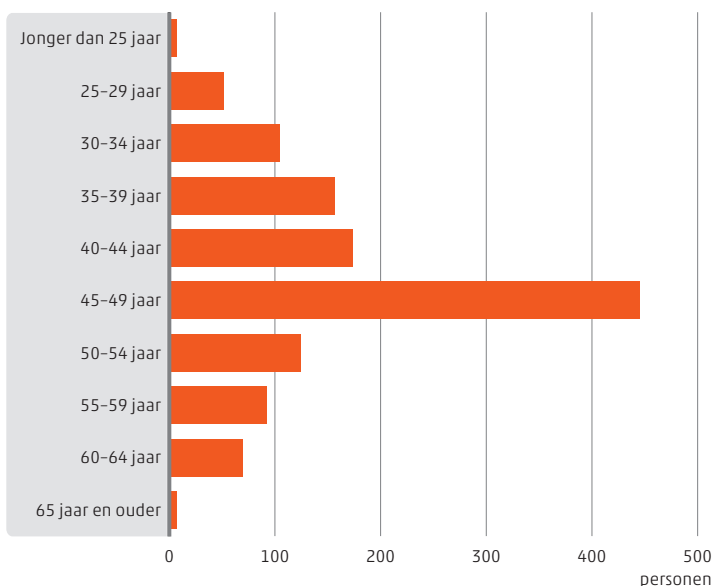

### Leerlingen naar herkomst schooljaar 2017-'18

### Nieuwe instroom leerlingen schooljaar 2017-'18

**1036** Nederlandse leerlingen waren er in schooljaar 2017-'18

## Internationale scholen in Nederland

### Leeftijden van leraren in schooljaar 2017-'18