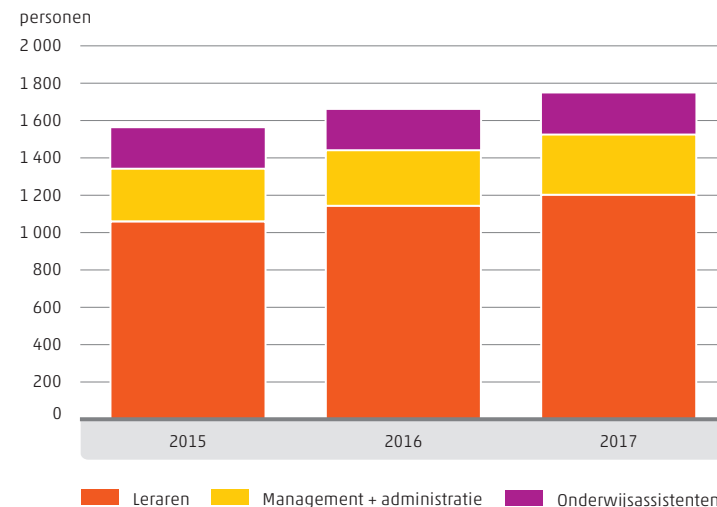

Personeel op internationale scholen