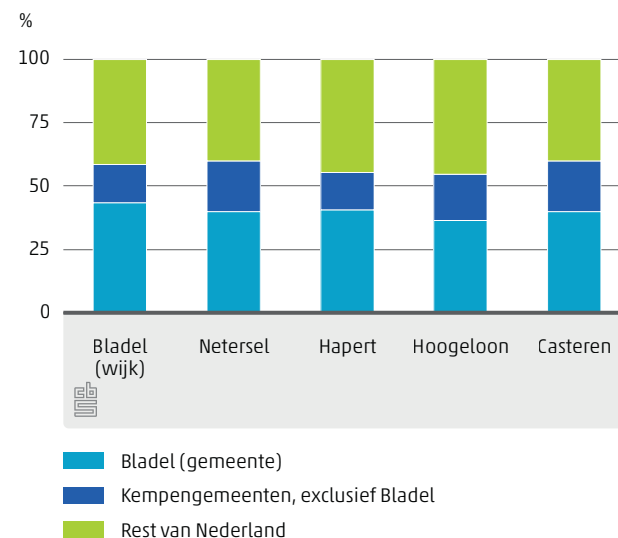

Bladelnaren naar voornaamste inkomensbron

Bladelse bedrijven naar bedrijfstak

Werkregio van banen van werknemers woonachtig in Bladel, per woonwijk

2050 actieve bedrijven in Bladel

94% van de Bladelse bedrijven heeft 0 tot 10 werkzame personen