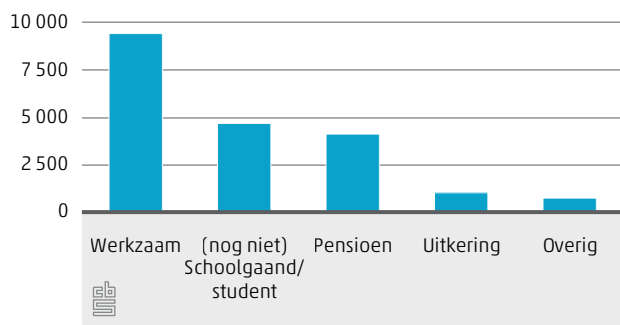

Bladelnaren naar voornaamste inkomensbron

Bladelse bedrijven naar bedrijfstak

Werkregio van banen van werknemers woonachtig in Bladel, per woonwijk

2050 actieve bedrijven in Bladel

94% van de Bladelse bedrijven heeft 0 tot 10 werkzame personen