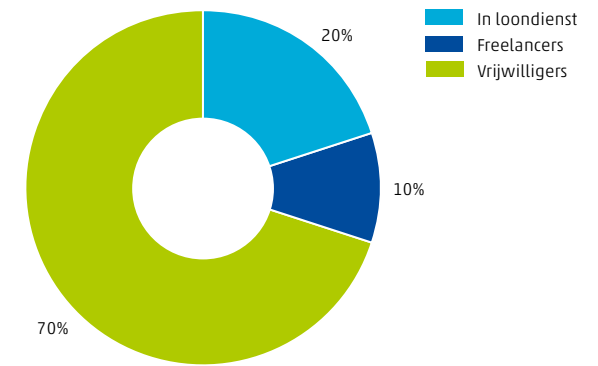

Musea in Nederland in 2016

Musea

Musea, type

Werkzame personen

Bezoeken

Museumbezoek, leeftijd

Inkomsten (mln euro)

694 musea in Nederland,
waarvan 126 in Noord-Holland

34,4 miljoen bezoeken,
9% meer dan in 2015

10% musea ontvangt
meer dan 100 000 bezoeken