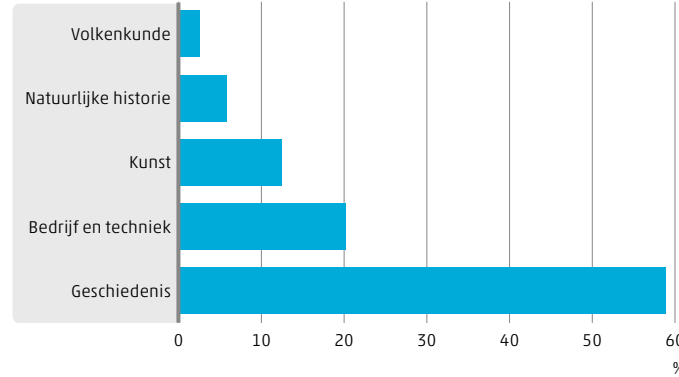

Musea in Nederland in 2016

Musea

Musea, type

Werkzame personen

Bezoeken

Museumbezoek, leeftijd

Inkomsten (mln euro)

694 musea in Nederland,
waarvan 126 in Noord-Holland

34,4 miljoen bezoeken,
9% meer dan in 2015

10% musea ontvangt
meer dan 100 000 bezoeken