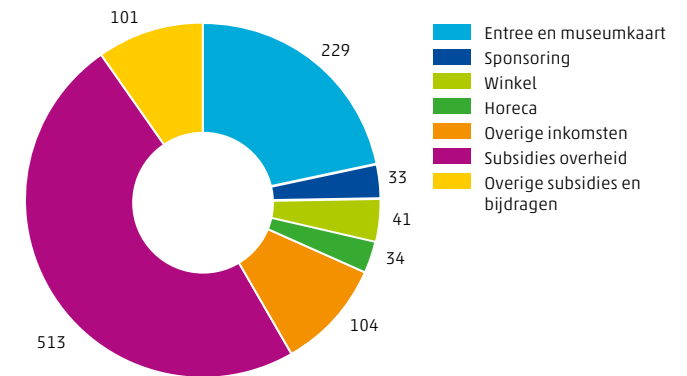

Musea in Nederland in 2016

Musea

Musea, type

Werkzame personen

Bezoeken

Museumbezoek, leeftijd

Inkomsten (mln euro)

694 musea in Nederland,
waarvan 126 in Noord-Holland

34,4 miljoen bezoeken,
9% meer dan in 2015

10% musea ontvangt
meer dan 100 000 bezoeken