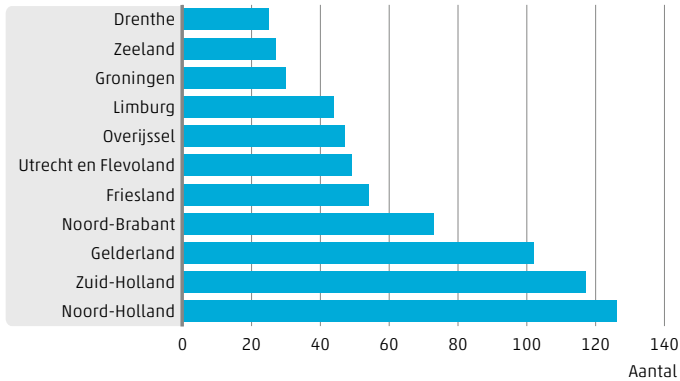

Musea in Nederland in 2016

Musea

Musea, type

Werkzame personen

Bezoeken

Museumbezoek, leeftijd

Inkomsten (mln euro)

694 musea in Nederland,
waarvan 126 in Noord-Holland