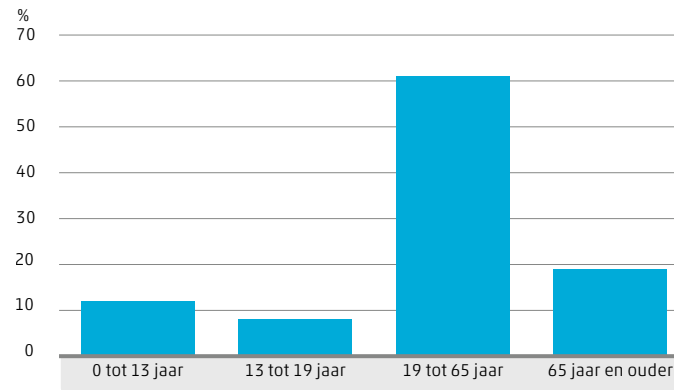

Musea in Nederland in 2016

Musea

Musea, type

Werkzame personen

Bezoeken

Museumbezoek, leeftijd

Inkomsten (mln euro)

694 musea in Nederland,
waarvan 126 in Noord-Holland

34,4 miljoen bezoeken,
9% meer dan in 2015

10% musea ontvangt
meer dan 100 000 bezoeken