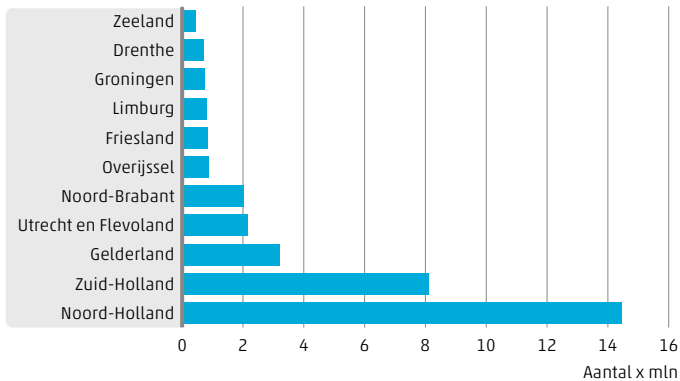

Musea in Nederland in 2016

Musea

Musea, type

Werkzame personen

Bezoeken

Museumbezoek, leeftijd

Inkomsten (mln euro)

694 musea in Nederland,
waarvan 126 in Noord-Holland